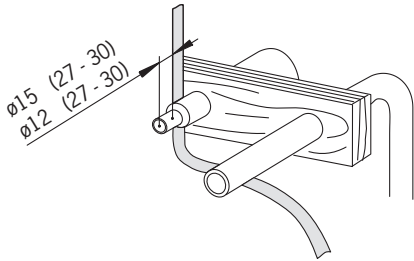

204755 Installation

Blandarfäste 150cc för dold rördragnig $\varnothing 12$ och $\varnothing 15$ Cu.
Rör skall vara fixerade enligt rörleverantörens anvisningar.
Kopplingarna är avsedda för mjuka (stödhylsa används) och hårda Cu-rör.

Obs! kopplingen skall dras åt enligt följande för att undvika spänningskorrosion:

$\varnothing 12$ Cu

1. Drag åt med 40Nm
2. Lossa kopplingen
3. Drag åt med 30Nm

$\varnothing 15$ Cu

1. Drag åt med 45Nm
2. Lossa kopplingen
3. Drag åt med 35Nm