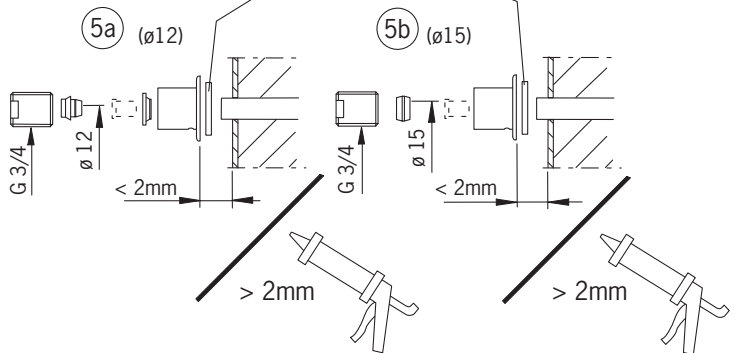

204755 Installation

Blandarfäste 150cc för dold rördragnig $\varnothing 12$ och $\varnothing 15$ Cu.
Rör skall vara fixerade enligt rörleverantörens anvisningar.
Kopplingarna är avsedda för mjuka (stödhylsa används) och hårda Cu-rör.

Obs! kopplingen skall dras åt enligt följande för att undvika spänningskorrosion:

$\varnothing 12$ Cu

1. Drag åt med 40Nm
2. Lossa kopplingen
3. Drag åt med 30Nm

$\varnothing 15$ Cu

1. Drag åt med 45Nm
2. Lossa kopplingen
3. Drag åt med 35Nm