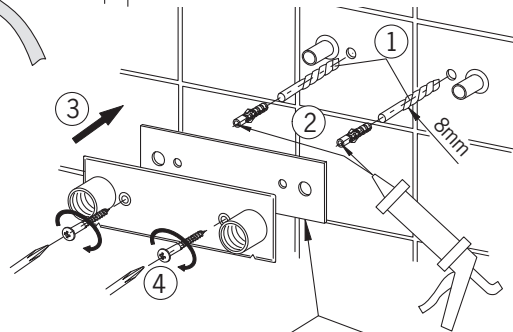

204755 Installation

Blandarfäste 150cc för dold rördragnig $\varnothing 12$ och $\varnothing 15$ Cu.
Rör skall vara fixerade enligt rörleverantörens anvisningar.
Kopplingarna är avsedda för mjuka (stödhylsa används) och hårda Cu-rör.

Obs! kopplingen skall dras åt enligt följande för att undvika spänningskorrosion:

$\varnothing 12$ Cu

1. Drag åt med 40Nm
2. Lossa kopplingen
3. Drag åt med 30Nm

$\varnothing 15$ Cu

1. Drag åt med 45Nm
2. Lossa kopplingen
3. Drag åt med 35Nm