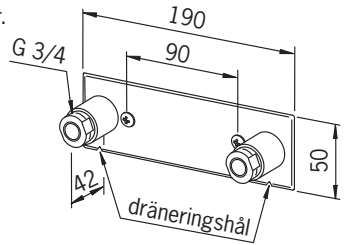

204755 Installation

Blandarfäste 150cc för dold rördragnig $\varnothing 12$ och $\varnothing 15$ Cu.
Rör skall vara fixerade enligt rörleverantörens anvisningar.
Kopplingarna är avsedda för mjuka (stödhylsa används) och hårda Cu-rör.

Obs! kopplingen skall dras åt enligt följande för att undvika spänningskorrosion:

$\varnothing 12$ Cu

1. Drag åt med 40Nm
2. Lossa kopplingen
3. Drag åt med 30Nm

$\varnothing 15$ Cu

1. Drag åt med 45Nm
2. Lossa kopplingen
3. Drag åt med 35Nm