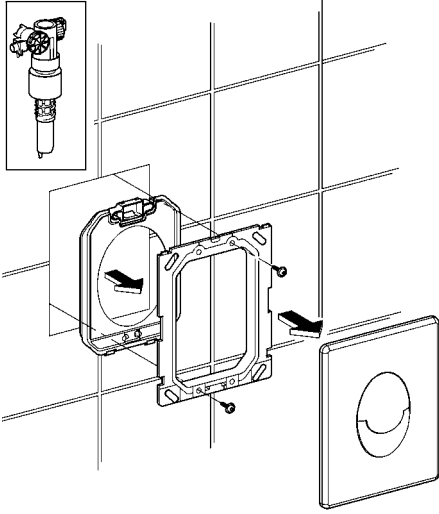

A= 66 783

A= 66 791

- (N)
- (DK)
- (FIN)
- (S)

0-20

D
Grohe Deutschland
Vertriebs GmbH
Zur Porta 9
32457 Porta Westfalica
Tel.: +49 571 3989-333
Fax: +49 571 3989-999

A
GROHE Ges.m.b.H.
Wienerbergstraße 11/A7
1100 Wien
Tel.: +43 1 68060
Fax: +43 1 6884535