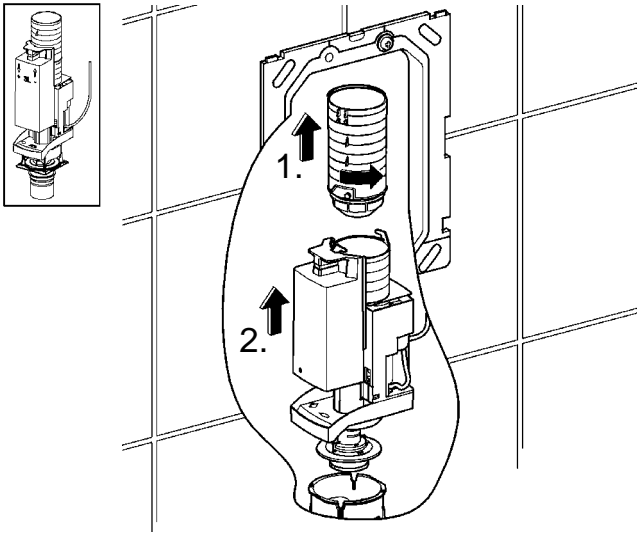

A= 66 783

A= 66 791

- (N)
- (DK)
- (FIN)
- (S)

0-20

D
Grohe Deutschland
Vertriebs GmbH
Zur Porta 9
32457 Porta Westfalica
Tel.: +49 571 3989-333
Fax: +49 571 3989-999

A
GROHE Ges.m.b.H.
Wienerbergstraße 11/A7
1100 Wien
Tel.: +43 1 68060
Fax: +43 1 6884535