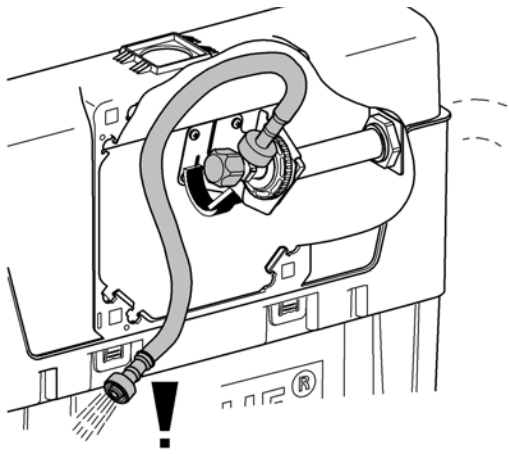

A= 66 783

A= 66 791

- (N)
- (DK)
- (FIN)
- (S)

0-20

D
Grohe Deutschland
Vertriebs GmbH
Zur Porta 9
32457 Porta Westfalica
Tel.: +49 571 3989-333
Fax: +49 571 3989-999

A
GROHE Ges.m.b.H.
Wienerbergstraße 11/A7
1100 Wien
Tel.: +43 1 68060
Fax: +43 1 6884535