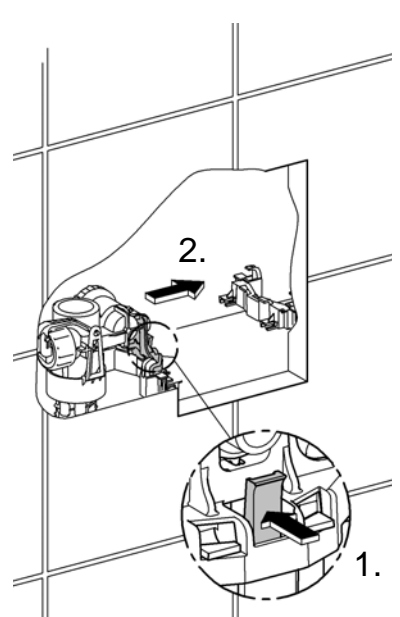

A= 66 783

A= 66 791

- (N)
- (DK)
- (FIN)
- (S)

0-20

D
Grohe Deutschland
Vertriebs GmbH
Zur Porta 9
32457 Porta Westfalica
Tel.: +49 571 3989-333
Fax: +49 571 3989-999

A
GROHE Ges.m.b.H.
Wienerbergstraße 11/A7
1100 Wien
Tel.: +43 1 68060
Fax: +43 1 6884535