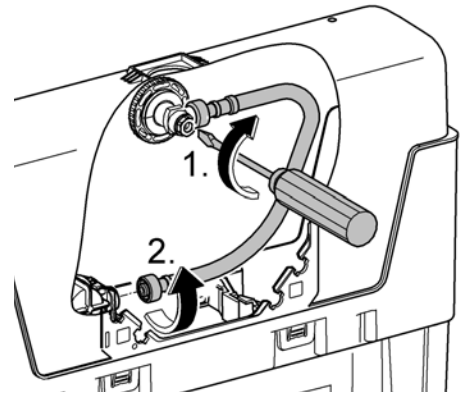

A= 66 783

A= 66 791

- (N)
- (DK)
- (FIN)
- (S)

0-20

D
Grohe Deutschland
Vertriebs GmbH
Zur Porta 9
32457 Porta Westfalica
Tel.: +49 571 3989-333
Fax: +49 571 3989-999

A
GROHE Ges.m.b.H.
Wienerbergstraße 11/A7
1100 Wien
Tel.: +43 1 68060
Fax: +43 1 6884535