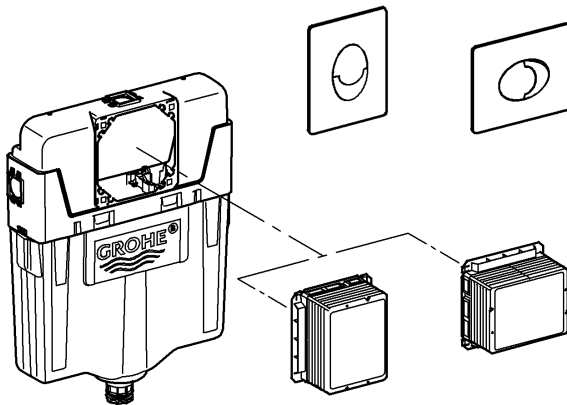

A= 66 783

A= 66 791

- (N)
- (DK)
- (FIN)
- (S)

0-20

D
Grohe Deutschland
Vertriebs GmbH
Zur Porta 9
32457 Porta Westfalica
Tel.: +49 571 3989-333
Fax: +49 571 3989-999

A
GROHE Ges.m.b.H.
Wienerbergstraße 11/A7
1100 Wien
Tel.: +43 1 68060
Fax: +43 1 6884535