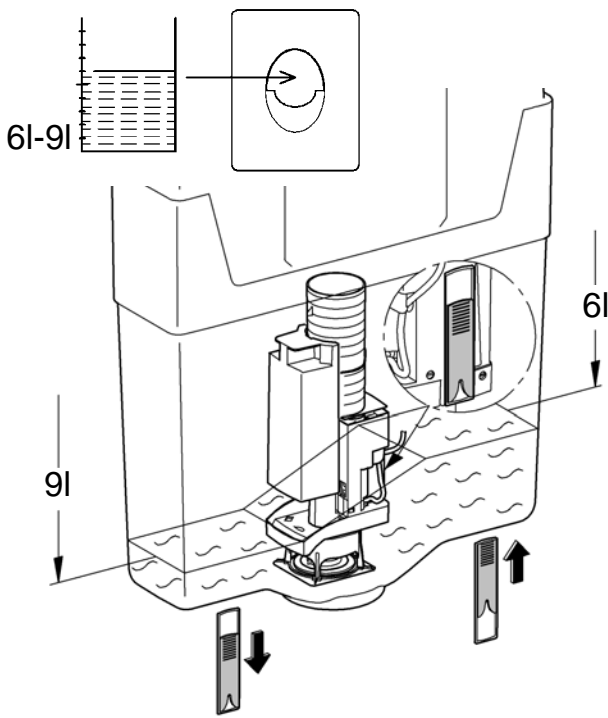

A= 66 783

A= 66 791

- (N)
- (DK)
- (FIN)
- (S)

0-20

D
Grohe Deutschland
Vertriebs GmbH
Zur Porta 9
32457 Porta Westfalica
Tel.: +49 571 3989-333
Fax: +49 571 3989-999

A
GROHE Ges.m.b.H.
Wienerbergstraße 11/A7
1100 Wien
Tel.: +43 1 68060
Fax: +43 1 6884535