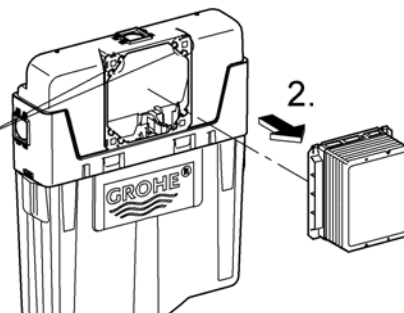

A= 66 783

A= 66 791

- (N)
- (DK)
- (FIN)
- (S)

0-20

D
Grohe Deutschland
Vertriebs GmbH
Zur Porta 9
32457 Porta Westfalica
Tel.: +49 571 3989-333
Fax: +49 571 3989-999

A
GROHE Ges.m.b.H.
Wienerbergstraße 11/A7
1100 Wien
Tel.: +43 1 68060
Fax: +43 1 6884535