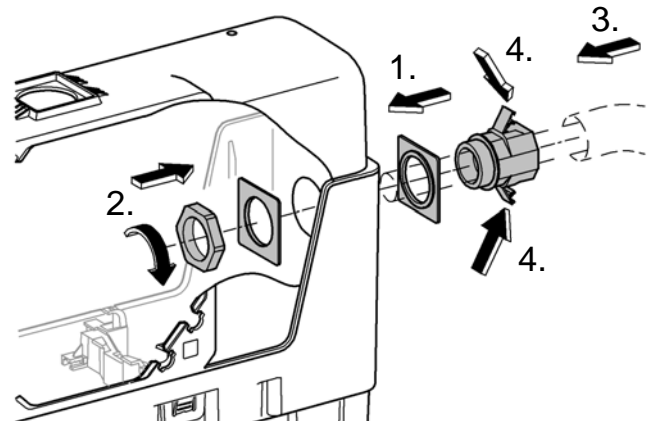

A= 66 783

A= 66 791

- (N)
- (DK)
- (FIN)
- (S)

0-20

D
Grohe Deutschland
Vertriebs GmbH
Zur Porta 9
32457 Porta Westfalica
Tel.: +49 571 3989-333
Fax: +49 571 3989-999

A
GROHE Ges.m.b.H.
Wienerbergstraße 11/A7
1100 Wien
Tel.: +43 1 68060
Fax: +43 1 6884535