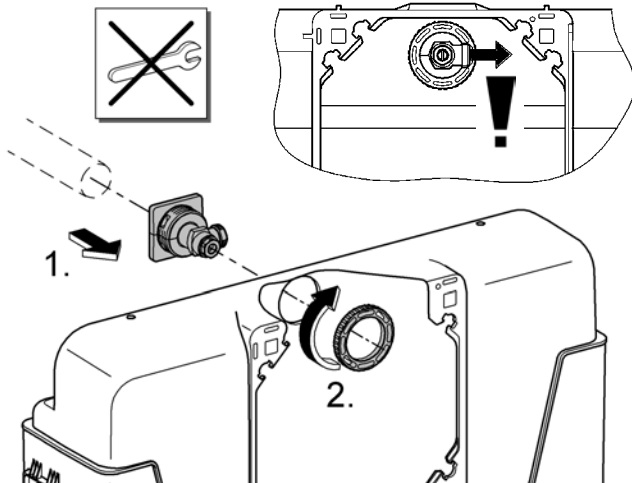

A= 66 783

A= 66 791

- (N)
- (DK)
- (FIN)
- (S)

0-20

D
Grohe Deutschland
Vertriebs GmbH
Zur Porta 9
32457 Porta Westfalica
Tel.: +49 571 3989-333
Fax: +49 571 3989-999

A
GROHE Ges.m.b.H.
Wienerbergstraße 11/A7
1100 Wien
Tel.: +43 1 68060
Fax: +43 1 6884535