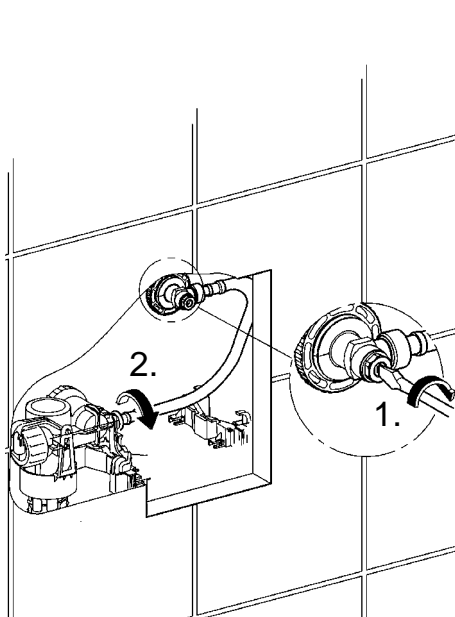

A= 66 783

A= 66 791

- (N)
- (DK)
- (FIN)
- (S)

0-20

D
Grohe Deutschland
Vertriebs GmbH
Zur Porta 9
32457 Porta Westfalica
Tel.: +49 571 3989-333
Fax: +49 571 3989-999

A
GROHE Ges.m.b.H.
Wienerbergstraße 11/A7
1100 Wien
Tel.: +43 1 68060
Fax: +43 1 6884535