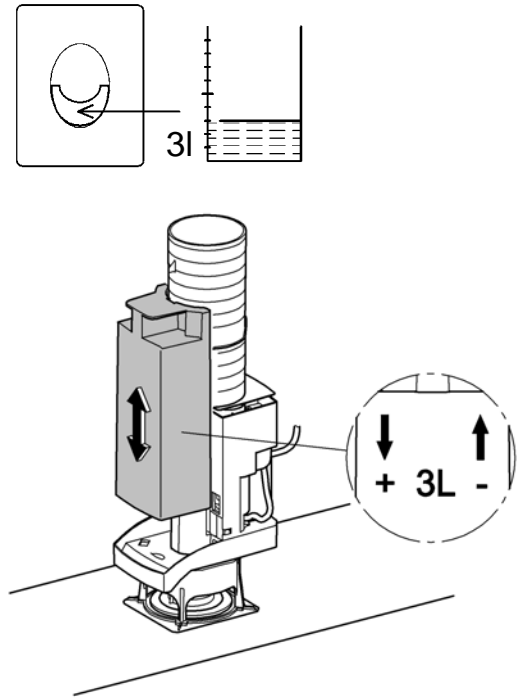

A= 66 783

A= 66 791

- (N)
- (DK)
- (FIN)
- (S)

0-20

D
Grohe Deutschland
Vertriebs GmbH
Zur Porta 9
32457 Porta Westfalica
Tel.: +49 571 3989-333
Fax: +49 571 3989-999

A
GROHE Ges.m.b.H.
Wienerbergstraße 11/A7
1100 Wien
Tel.: +43 1 68060
Fax: +43 1 6884535