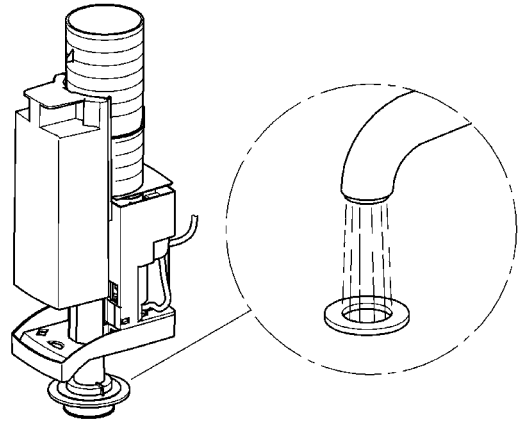

A= 66 783

A= 66 791

- (N)
- (DK)
- (FIN)
- (S)

0-20

D
Grohe Deutschland
Vertriebs GmbH
Zur Porta 9
32457 Porta Westfalica
Tel.: +49 571 3989-333
Fax: +49 571 3989-999

A
GROHE Ges.m.b.H.
Wienerbergstraße 11/A7
1100 Wien
Tel.: +43 1 68060
Fax: +43 1 6884535