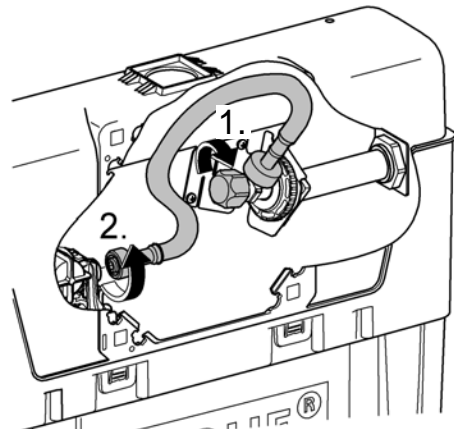

A= 66 783

A= 66 791

- (N)
- (DK)
- (FIN)
- (S)

0-20

D
Grohe Deutschland
Vertriebs GmbH
Zur Porta 9
32457 Porta Westfalica
Tel.: +49 571 3989-333
Fax: +49 571 3989-999

A
GROHE Ges.m.b.H.
Wienerbergstraße 11/A7
1100 Wien
Tel.: +43 1 68060
Fax: +43 1 6884535