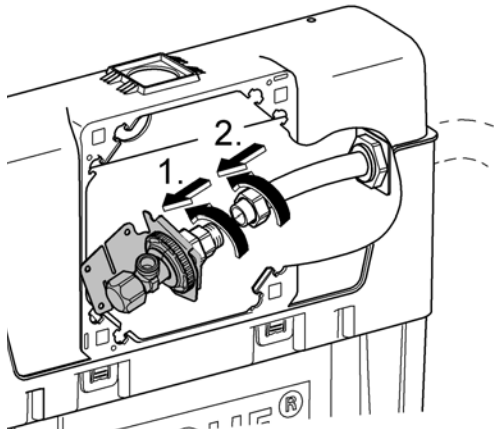

A= 66 783

A= 66 791

- (N)
- (DK)
- (FIN)
- (S)

0-20

D
Grohe Deutschland
Vertriebs GmbH
Zur Porta 9
32457 Porta Westfalica
Tel.: +49 571 3989-333
Fax: +49 571 3989-999

A
GROHE Ges.m.b.H.
Wienerbergstraße 11/A7
1100 Wien
Tel.: +43 1 68060
Fax: +43 1 6884535