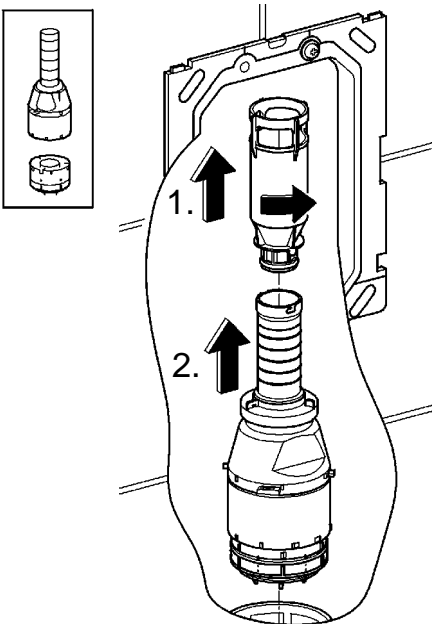

A= 66 783

A= 66 791

- (N)
- (DK)
- (FIN)
- (S)

0-20

D
Grohe Deutschland
Vertriebs GmbH
Zur Porta 9
32457 Porta Westfalica
Tel.: +49 571 3989-333
Fax: +49 571 3989-999

A
GROHE Ges.m.b.H.
Wienerbergstraße 11/A7
1100 Wien
Tel.: +43 1 68060
Fax: +43 1 6884535