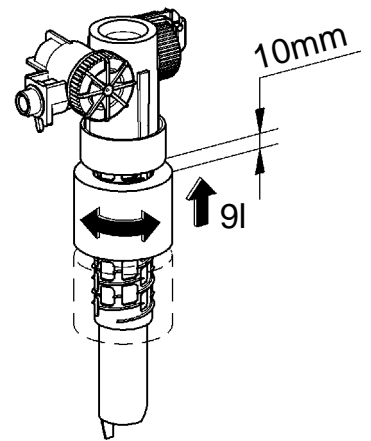

A= 66 783

A= 66 791

- (N)
- (DK)
- (FIN)
- (S)

0-20

D
Grohe Deutschland
Vertriebs GmbH
Zur Porta 9
32457 Porta Westfalica
Tel.: +49 571 3989-333
Fax: +49 571 3989-999

A
GROHE Ges.m.b.H.
Wienerbergstraße 11/A7
1100 Wien
Tel.: +43 1 68060
Fax: +43 1 6884535