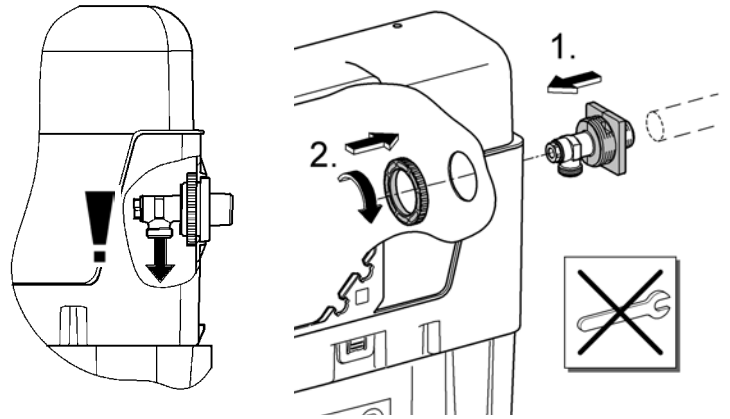

A= 66 783

A= 66 791

- (N)
- (DK)
- (FIN)
- (S)

0-20

D
Grohe Deutschland
Vertriebs GmbH
Zur Porta 9
32457 Porta Westfalica
Tel.: +49 571 3989-333
Fax: +49 571 3989-999

A
GROHE Ges.m.b.H.
Wienerbergstraße 11/A7
1100 Wien
Tel.: +43 1 68060
Fax: +43 1 6884535