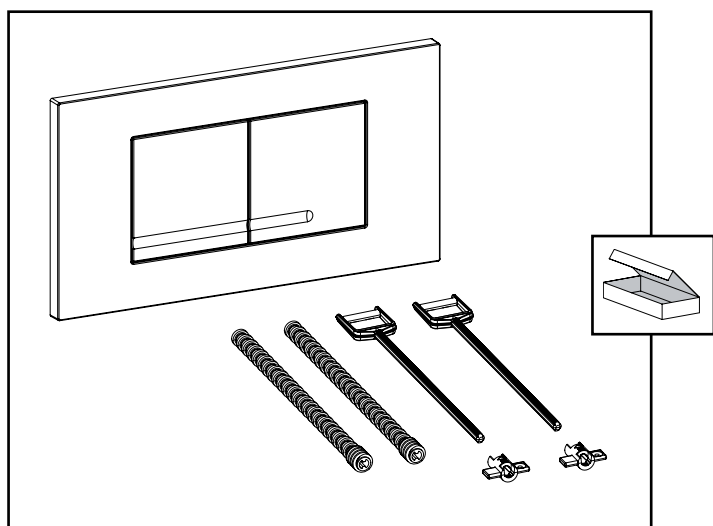

# GB TOPPTRYCKE TRIOMONT XT DUBBEL

[www.gustavsberg.com](http://www.gustavsberg.com)

ART.NR. 1449.979801 VERSIE 2011.04

ART.NR. 1449.979801 VERSIE 2011.04