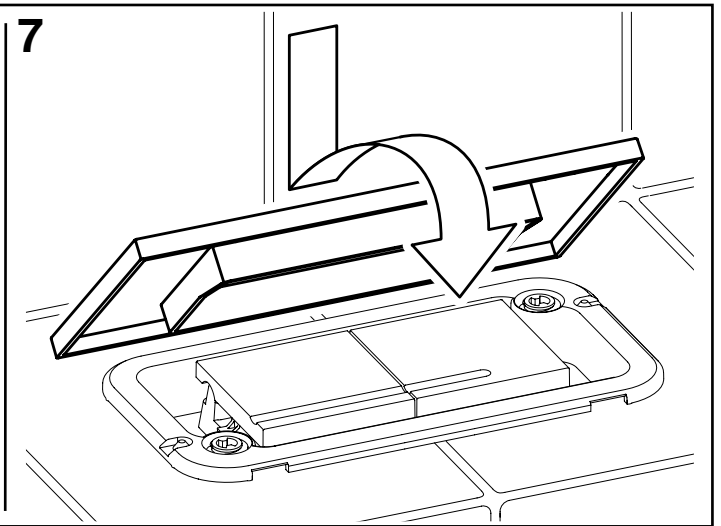

# GB TOPPTRYCKE TRIOMONT XT DUBBEL

[www.gustavsberg.com](http://www.gustavsberg.com)

ART.NR. 1449.979801 VERSIE 2011.04

ART.NR. 1449.979801 VERSIE 2011.04