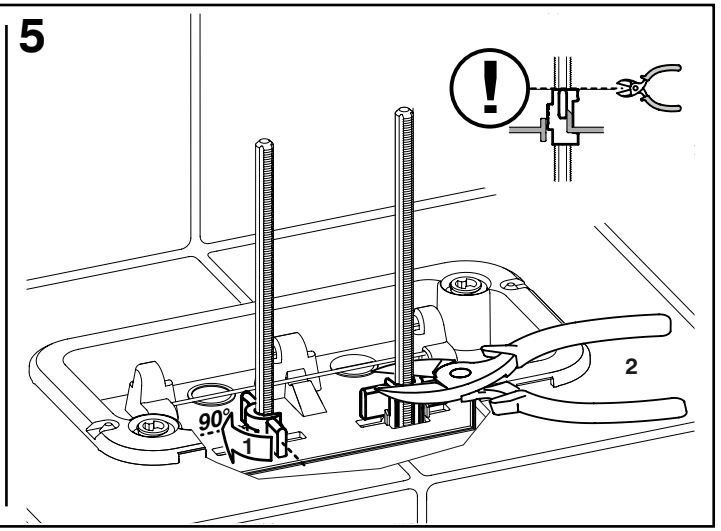

# GB TOPPTRYCKE TRIOMONT XT DUBBEL

[www.gustavsberg.com](http://www.gustavsberg.com)

ART.NR. 1449.979801 VERSIE 2011.04

ART.NR. 1449.979801 VERSIE 2011.04