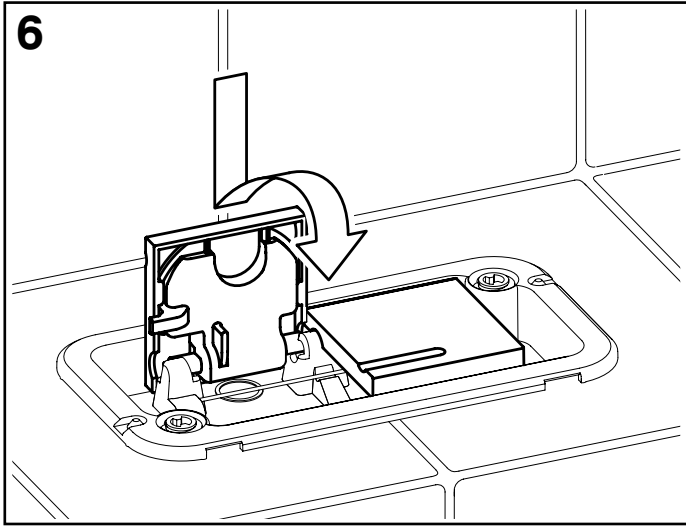

# GB TOPPTRYCKE TRIOMONT XT DUBBEL

[www.gustavsberg.com](http://www.gustavsberg.com)

ART.NR. 1449.979801 VERSIE 2011.04

ART.NR. 1449.979801 VERSIE 2011.04