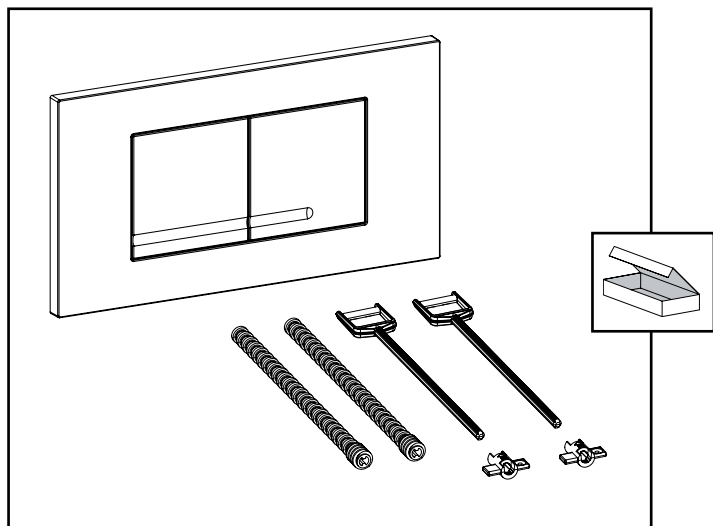

# GB TOPPTRYCKE TRIOMONT XT DUBBEL

[www.gustavsberg.com](http://www.gustavsberg.com)

ART.NR. 1449.979801 VERSIE 2011.04

ART.NR. 1449.979801 VERSIE 2011.04