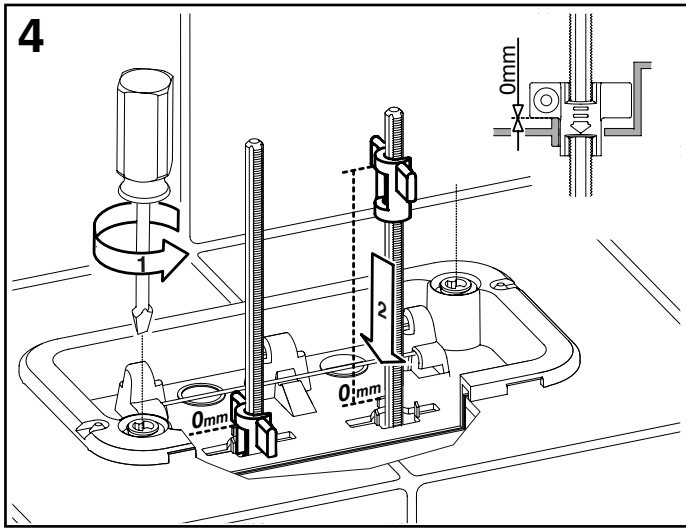

# GB TOPPTRYCKE TRIOMONT XT DUBBEL

[www.gustavsberg.com](http://www.gustavsberg.com)

ART.NR. 1449.979801 VERSIE 2011.04

ART.NR. 1449.979801 VERSIE 2011.04