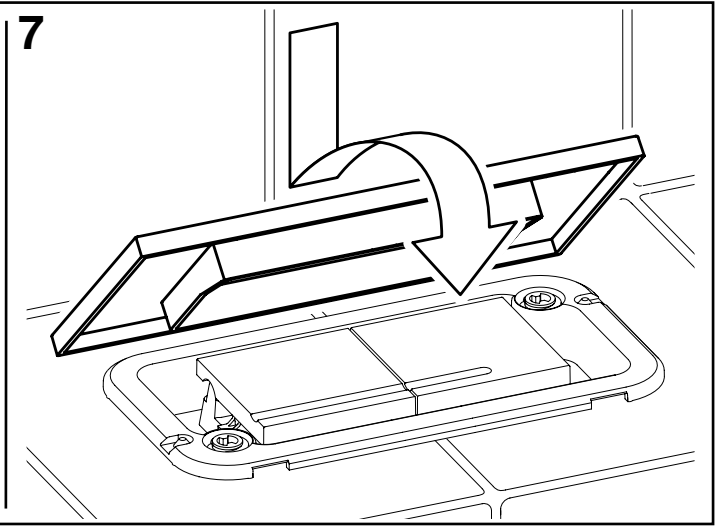

# GB TOPPTRYCKE TRIOMONT XT DUBBEL

[www.gustavsberg.com](http://www.gustavsberg.com)

ART.NR. 1449.979801 VERSIE 2011.04

ART.NR. 1449.979801 VERSIE 2011.04