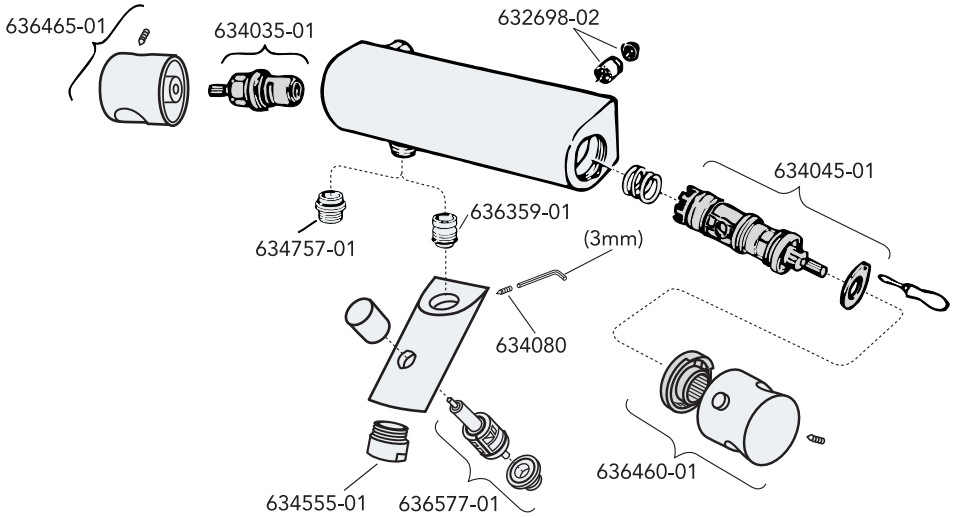

Spare parts