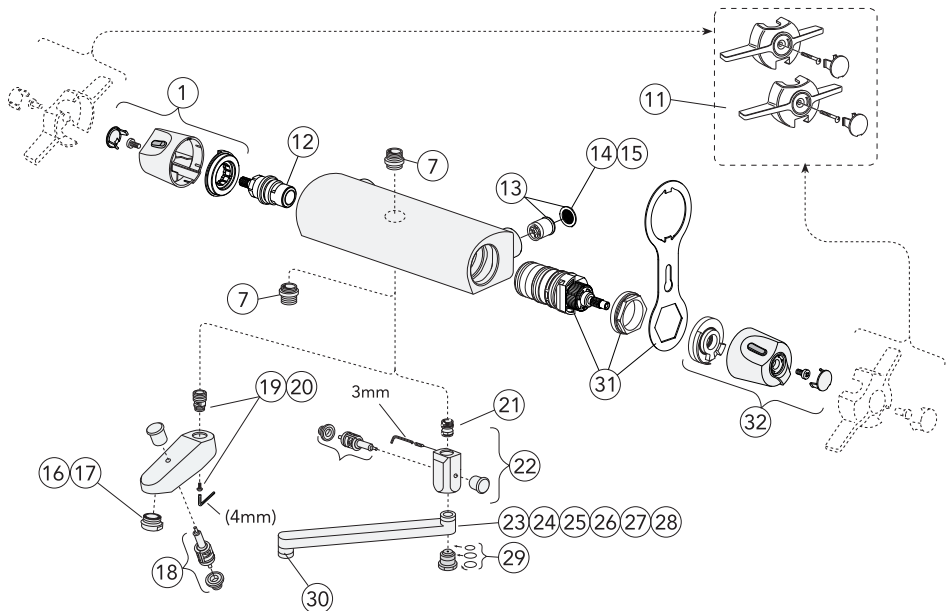

6

Maintenance

Dismount

Freezing point

Spare parts
— 2010-03

Spare parts 2010-03 —

Pos. Nr.	Benämning	RSK nr.	Artikel nr.	Antal/förpackning
1	Ratt för mängdsidan	861 26 74	GB41637804 01	1
2	Täckring för överstycke 40 c-c termostat	859 37 65	GB41634576	1
3	Ventilöverstycke 40cc	861 26 72	GB41634579	1
4	Termostatinsats	861 26 44	GB41634045 01	1
5	Ratt för temperatursidan	861 26 75	GB41637810 01	1
6	Anslutningsnippel med backventil G1/2-G1/2	861 26 39	GB41632814 02	2
7	Utloppsnyppel M20x1,5-G1/2	818 72 88	GB41634757 01	1
8	Monteringsdetaljer 40cc	859 37 57	GB41634577	1
9	Plugg M20x1,5	818 84 80	GB41632936	1
10	Plugg G1/2	818 84 81	GB41633784	1
11	RH-vred för mängd/temperatursidan	861 26 76	GB41637840 02	2
12	Ventilöverstycke	861 26 61	GB41634035 01	1
13	Backventil med filter	861 26 54	GB41632698 02	2
14	Filter för backventil	861 26 62	GB41635633 02	2
15	Filter för backventil	861 26 59	GB41635633 10	10
16	Strålsamlare M28x1, krom	824 20 59	GB41634555 01	1
17	Strålsamlare M28x1, grå	825 20 58	GB41634078 01	1
18	Dragomkastare	861 27 50	GB41636577 01	1
19	Anslutningsnippel 20x1,5 2007 10-	818 73 30	GB41637347	1
20	Anslutningsnippel M20x1,5 -2007 10	818 72 86	GB41636359 01	1
21	Anslutningsnippel M20x1,5	818 72 86	GB41636359 01	1
22	Omkastare	812 69 20	GB41637315	1
23	Svängbar utloppspip 85 mm	830 29 89	GB41633631	1
24	Svängbar utloppspip 150 mm	830 33 18	GB41633632	1
25	Svängbar utloppspip 200 mm	831 33 19	GB41633633	1
26	Svängbar utloppspip 250 mm	832 35 50	GB41633614	1
27	Svängbar utloppspip 350 mm	833 35 51	GB41633616	1
28	Svängbar utloppspip 400 mm	834 35 57	GB41633624	1
29	O-ringsats för utloppspip	859 10 69	GB41633952 01	1
30	Strålsamlare M24x1	824 20 34	GB41630131 01	1
31	Termostatinsats (CA77N)	861 26 77	GB41638334 01	1
32	Ratt för temperatursidan (CA77N)	861 26 78	GB41638336 01	1
33	Anslutningsnippel G1/2xG1/2	818 72 89	GB41632815	1