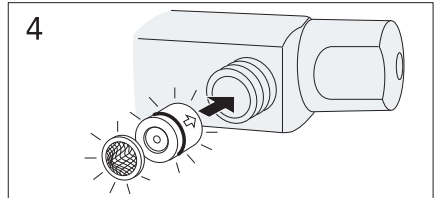

Service 150 c-c
Replacing the filter/
Check valve

1

2

3

4

5

6

Service 160 c-c
Replacing the filter/
Check valve

1

2

3

4

5

6