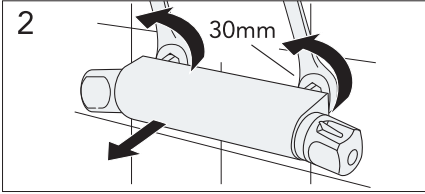

Service 150 c-c
Replacing the filter/
Check valve

1

2