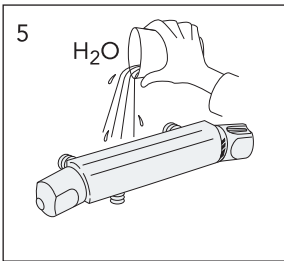

6

Maintenance

Dismount

Freezing point

Spare parts
— 2010-03

Spare parts 2010-03 —

Pos. Nr.	Benämning	RSK nr.	Artikel nr.	Antal/förpackning
1	Ratt för mängdsidan	861 26 74	GB41637804 01	1
2	Täckring för överstycke 40 c-c termostat	859 37 65	GB41634576	1
3	Ventilöverstycke 40cc	861 26 72	GB41634579	1
4	Termostatinsats	861 26 44	GB41634045 01	1
5	Ratt för temperatursidan	861 26 75	GB41637810 01	1
6	Anslutningsnippel med backventil G1/2-G1/2	861 26 39	GB41632814 02	2
7	Utloppsnyppel M20x1,5-G1/2	818 72 88	GB41634757 01	1
8	Monteringsdetaljer 40cc	859 37 57	GB41634577	1
9	Plugg M20x1,5	818 84 80	GB41632936	1
10	Plugg G1/2	818 84 81	GB41633784	1
11	RH-vred för mängd/temperatursidan	861 26 76	GB41637840 02	2
12	Ventilöverstycke	861 26 61	GB41634035 01	1
13	Backventil med filter	861 26 54	GB41632698 02	2
14	Filter för backventil	861 26 62	GB41635633 02	2
15	Filter för backventil	861 26 59	GB41635633 10	10
16	Strålsamlare M28x1, krom	824 20 59	GB41634555 01	1
17	Strålsamlare M28x1, grå	825 20 58	GB41634078 01	1
18	Dragomkastare	861 27 50	GB41636577 01	1
19	Anslutningsnippel 20x1,5 2007 10-	818 73 30	GB41637347	1
20	Anslutningsnippel M20x1,5 -2007 10	818 72 86	GB41636359 01	1
21	Anslutningsnippel M20x1,5	818 72 86	GB41636359 01	1
22	Omkastare	812 69 20	GB41637315	1
23	Svängbar utloppspip 85 mm	830 29 89	GB41633631	1
24	Svängbar utloppspip 150 mm	830 33 18	GB41633632	1
25	Svängbar utloppspip 200 mm	831 33 19	GB41633633	1
26	Svängbar utloppspip 250 mm	832 35 50	GB41633614	1
27	Svängbar utloppspip 350 mm	833 35 51	GB41633616	1
28	Svängbar utloppspip 400 mm	834 35 57	GB41633624	1
29	O-ringsats för utloppspip	859 10 69	GB41633952 01	1
30	Strålsamlare M24x1	824 20 34	GB41630131 01	1
31	Termostatinsats (CA77N)	861 26 77	GB41638334 01	1
32	Ratt för temperatursidan (CA77N)	861 26 78	GB41638336 01	1
33	Anslutningsnippel G1/2xG1/2	818 72 89	GB41632815	1