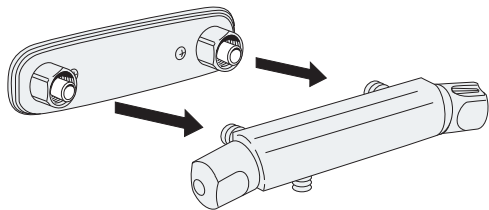

6

Maintenance

Dismount

Freezing point

Spare parts
— 2010-03

Spare parts 2010-03 —

Pos. Nr.	Benämning	RSK nr.	Artikel nr.	Antal/förpackning
1	Ratt för mängdsidan	861 26 74	GB41637804 01	1
2	Täckring för överstycke 40 c-c termostat	859 37 65	GB41634576	1
3	Ventilöverstycke 40cc	861 26 72	GB41634579	1
4	Termostatinsats	861 26 44	GB41634045 01	1
5	Ratt för temperatursidan	861 26 75	GB41637810 01	1
6	Anslutningsnippel med backventil G1/2-G1/2	861 26 39	GB41632814 02	2
7	Utloppsnyppel M20x1,5-G1/2	818 72 88	GB41634757 01	1
8	Monteringsdetaljer 40cc	859 37 57	GB41634577	1
9	Plugg M20x1,5	818 84 80	GB41632936	1
10	Plugg G1/2	818 84 81	GB41633784	1
11	RH-vred för mängd/temperatursidan	861 26 76	GB41637840 02	2
12	Ventilöverstycke	861 26 61	GB41634035 01	1
13	Backventil med filter	861 26 54	GB41632698 02	2
14	Filter för backventil	861 26 62	GB41635633 02	2
15	Filter för backventil	861 26 59	GB41635633 10	10
16	Strålsamlare M28x1, krom	824 20 59	GB41634555 01	1
17	Strålsamlare M28x1, grå	825 20 58	GB41634078 01	1
18	Dragomkastare	861 27 50	GB41636577 01	1
19	Anslutningsnippel 20x1,5 2007 10-	818 73 30	GB41637347	1
20	Anslutningsnippel M20x1,5 -2007 10	818 72 86	GB41636359 01	1
21	Anslutningsnippel M20x1,5	818 72 86	GB41636359 01	1
22	Omkastare	812 69 20	GB41637315	1
23	Svängbar utloppspip 85 mm	830 29 89	GB41633631	1
24	Svängbar utloppspip 150 mm	830 33 18	GB41633632	1
25	Svängbar utloppspip 200 mm	831 33 19	GB41633633	1
26	Svängbar utloppspip 250 mm	832 35 50	GB41633614	1
27	Svängbar utloppspip 350 mm	833 35 51	GB41633616	1
28	Svängbar utloppspip 400 mm	834 35 57	GB41633624	1
29	O-ringsats för utloppspip	859 10 69	GB41633952 01	1
30	Strålsamlare M24x1	824 20 34	GB41630131 01	1
31	Termostatinsats (CA77N)	861 26 77	GB41638334 01	1
32	Ratt för temperatursidan (CA77N)	861 26 78	GB41638336 01	1
33	Anslutningsnippel G1/2xG1/2	818 72 89	GB41632815	1