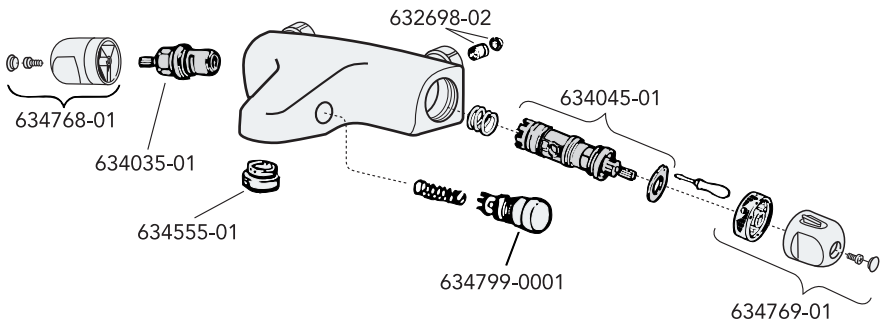

Spare parts