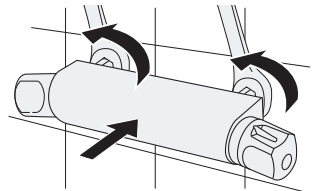

6

Maintenance

Dismount

Freezing point

Spare parts
— 2010-03

Spare parts 2010-03 —

Pos. Nr.	Benämning	RSK nr.	Artikel nr.	Antal/förpackning
1	Ratt för mängdsidan	861 26 74	GB41637804 01	1
2	Täckring för överstycke 40 c-c termostat	859 37 65	GB41634576	1
3	Ventilöverstycke 40cc	861 26 72	GB41634579	1
4	Termostatinsats	861 26 44	GB41634045 01	1
5	Ratt för temperatursidan	861 26 75	GB41637810 01	1
6	Anslutningsnippel med backventil G1/2-G1/2	861 26 39	GB41632814 02	2
7	Utloppsnyppel M20x1,5-G1/2	818 72 88	GB41634757 01	1
8	Monteringsdetaljer 40cc	859 37 57	GB41634577	1
9	Plugg M20x1,5	818 84 80	GB41632936	1
10	Plugg G1/2	818 84 81	GB41633784	1
11	RH-vred för mängd/temperatursidan	861 26 76	GB41637840 02	2
12	Ventilöverstycke	861 26 61	GB41634035 01	1
13	Backventil med filter	861 26 54	GB41632698 02	2
14	Filter för backventil	861 26 62	GB41635633 02	2
15	Filter för backventil	861 26 59	GB41635633 10	10
16	Strålsamlare M28x1, krom	824 20 59	GB41634555 01	1
17	Strålsamlare M28x1, grå	825 20 58	GB41634078 01	1
18	Dragomkastare	861 27 50	GB41636577 01	1
19	Anslutningsnippel 20x1,5 2007 10-	818 73 30	GB41637347	1
20	Anslutningsnippel M20x1,5 -2007 10	818 72 86	GB41636359 01	1
21	Anslutningsnippel M20x1,5	818 72 86	GB41636359 01	1
22	Omkastare	812 69 20	GB41637315	1
23	Svängbar utloppspip 85 mm	830 29 89	GB41633631	1
24	Svängbar utloppspip 150 mm	830 33 18	GB41633632	1
25	Svängbar utloppspip 200 mm	831 33 19	GB41633633	1
26	Svängbar utloppspip 250 mm	832 35 50	GB41633614	1
27	Svängbar utloppspip 350 mm	833 35 51	GB41633616	1
28	Svängbar utloppspip 400 mm	834 35 57	GB41633624	1
29	O-ringsats för utloppspip	859 10 69	GB41633952 01	1
30	Strålsamlare M24x1	824 20 34	GB41630131 01	1
31	Termostatinsats (CA77N)	861 26 77	GB41638334 01	1
32	Ratt för temperatursidan (CA77N)	861 26 78	GB41638336 01	1
33	Anslutningsnippel G1/2xG1/2	818 72 89	GB41632815	1