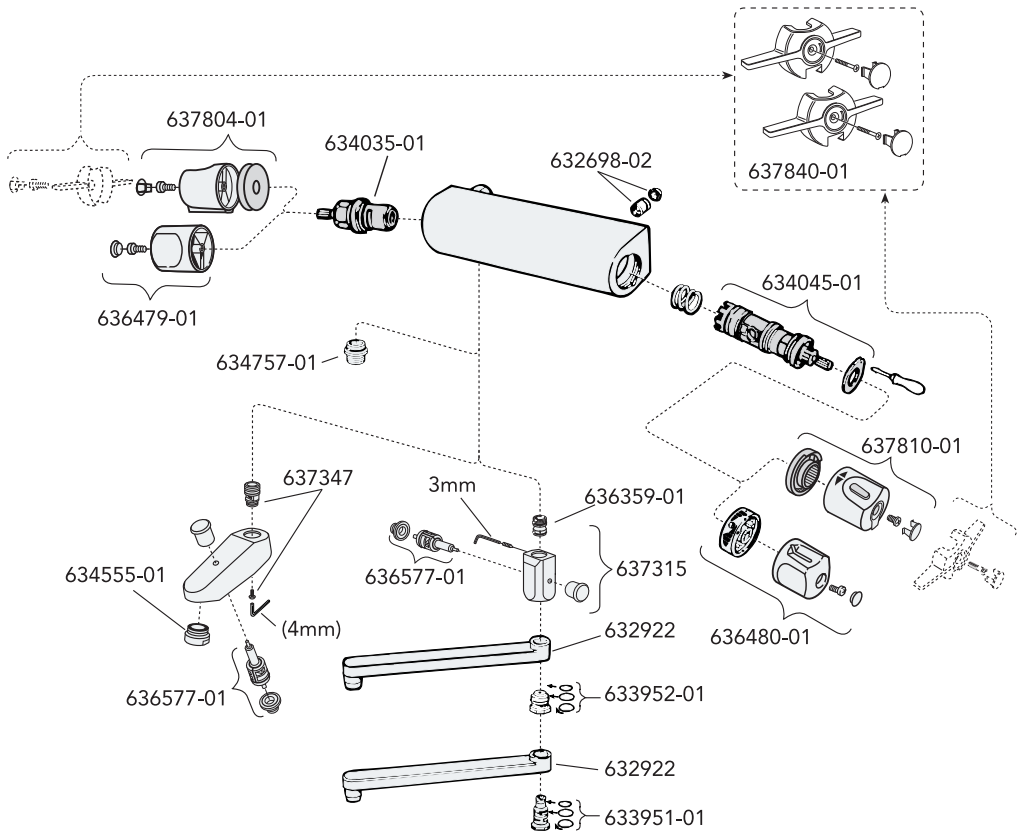

6

Maintenance

Dismount

Freezing point

Spare parts
— 2010-03

Spare parts 2010-03 —

Pos. Nr.	Benämning	RSK nr.	Artikel nr.	Antal/förpackning
1	Ratt för mängdsidan	861 26 74	GB41637804 01	1
2	Täckring för överstycke 40 c-c termostat	859 37 65	GB41634576	1
3	Ventilöverstycke 40cc	861 26 72	GB41634579	1
4	Termostatinsats	861 26 44	GB41634045 01	1
5	Ratt för temperatursidan	861 26 75	GB41637810 01	1
6	Anslutningsnippel med backventil G1/2-G1/2	861 26 39	GB41632814 02	2
7	Utloppsnyppel M20x1,5-G1/2	818 72 88	GB41634757 01	1
8	Monteringsdetaljer 40cc	859 37 57	GB41634577	1
9	Plugg M20x1,5	818 84 80	GB41632936	1
10	Plugg G1/2	818 84 81	GB41633784	1
11	RH-vred för mängd/temperatursidan	861 26 76	GB41637840 02	2
12	Ventilöverstycke	861 26 61	GB41634035 01	1
13	Backventil med filter	861 26 54	GB41632698 02	2
14	Filter för backventil	861 26 62	GB41635633 02	2
15	Filter för backventil	861 26 59	GB41635633 10	10
16	Strålsamlare M28x1, krom	824 20 59	GB41634555 01	1
17	Strålsamlare M28x1, grå	825 20 58	GB41634078 01	1
18	Dragomkastare	861 27 50	GB41636577 01	1
19	Anslutningsnippel 20x1,5 2007 10-	818 73 30	GB41637347	1
20	Anslutningsnippel M20x1,5 -2007 10	818 72 86	GB41636359 01	1
21	Anslutningsnippel M20x1,5	818 72 86	GB41636359 01	1
22	Omkastare	812 69 20	GB41637315	1
23	Svängbar utloppspip 85 mm	830 29 89	GB41633631	1
24	Svängbar utloppspip 150 mm	830 33 18	GB41633632	1
25	Svängbar utloppspip 200 mm	831 33 19	GB41633633	1
26	Svängbar utloppspip 250 mm	832 35 50	GB41633614	1
27	Svängbar utloppspip 350 mm	833 35 51	GB41633616	1
28	Svängbar utloppspip 400 mm	834 35 57	GB41633624	1
29	O-ringsats för utloppspip	859 10 69	GB41633952 01	1
30	Strålsamlare M24x1	824 20 34	GB41630131 01	1
31	Termostatinsats (CA77N)	861 26 77	GB41638334 01	1
32	Ratt för temperatursidan (CA77N)	861 26 78	GB41638336 01	1
33	Anslutningsnippel G1/2xG1/2	818 72 89	GB41632815	1