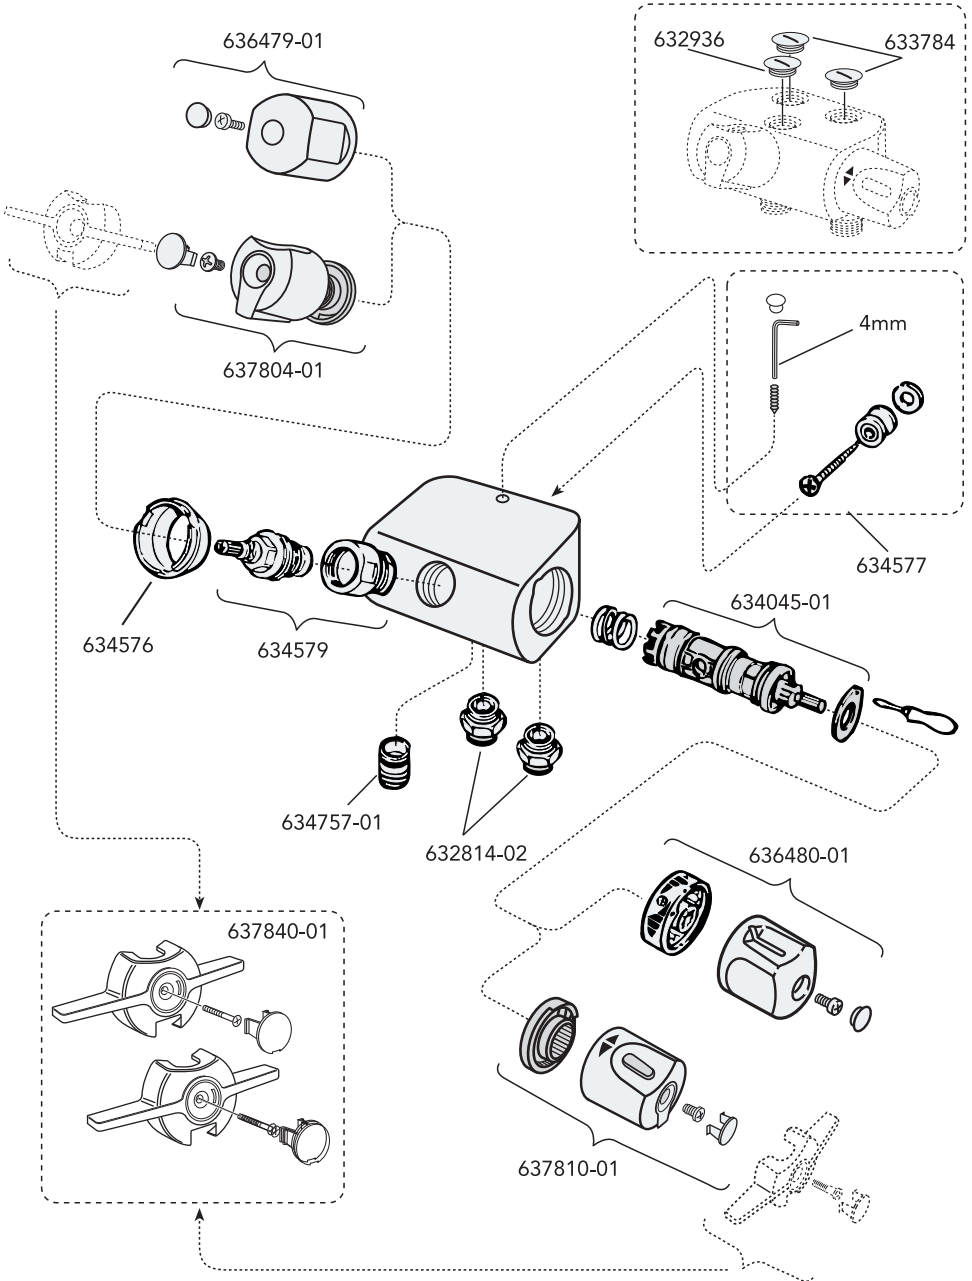

Spare parts