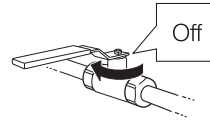

Service 150 c-c
Replacing the filter/
Check valve

1

2

3

4

5

6

Service 160 c-c
Replacing the filter/
Check valve

1

2

3

4

5

6