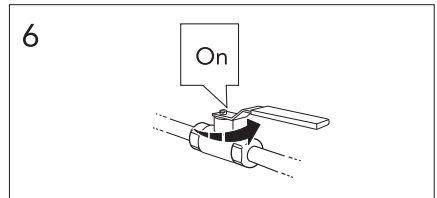

6

Maintenance

Dismount

Freezing point

Spare parts
— 2010-03

Spare parts 2010-03 —

Pos. Nr.	Benämning	RSK nr.	Artikel nr.	Antal/förpackning
1	Ratt för mängdsidan	861 26 74	GB41637804 01	1
2	Täckring för överstycke 40 c-c termostat	859 37 65	GB41634576	1
3	Ventilöverstycke 40cc	861 26 72	GB41634579	1
4	Termostatinsats	861 26 44	GB41634045 01	1
5	Ratt för temperatursidan	861 26 75	GB41637810 01	1
6	Anslutningsnippel med backventil G1/2-G1/2	861 26 39	GB41632814 02	2
7	Utloppsnyppel M20x1,5-G1/2	818 72 88	GB41634757 01	1
8	Monteringsdetaljer 40cc	859 37 57	GB41634577	1
9	Plugg M20x1,5	818 84 80	GB41632936	1
10	Plugg G1/2	818 84 81	GB41633784	1
11	RH-vred för mängd/temperatursidan	861 26 76	GB41637840 02	2
12	Ventilöverstycke	861 26 61	GB41634035 01	1
13	Backventil med filter	861 26 54	GB41632698 02	2
14	Filter för backventil	861 26 62	GB41635633 02	2
15	Filter för backventil	861 26 59	GB41635633 10	10
16	Strålsamlare M28x1, krom	824 20 59	GB41634555 01	1
17	Strålsamlare M28x1, grå	825 20 58	GB41634078 01	1
18	Dragomkastare	861 27 50	GB41636577 01	1
19	Anslutningsnippel 20x1,5 2007 10-	818 73 30	GB41637347	1
20	Anslutningsnippel M20x1,5 -2007 10	818 72 86	GB41636359 01	1
21	Anslutningsnippel M20x1,5	818 72 86	GB41636359 01	1
22	Omkastare	812 69 20	GB41637315	1
23	Svängbar utloppspip 85 mm	830 29 89	GB41633631	1
24	Svängbar utloppspip 150 mm	830 33 18	GB41633632	1
25	Svängbar utloppspip 200 mm	831 33 19	GB41633633	1
26	Svängbar utloppspip 250 mm	832 35 50	GB41633614	1
27	Svängbar utloppspip 350 mm	833 35 51	GB41633616	1
28	Svängbar utloppspip 400 mm	834 35 57	GB41633624	1
29	O-ringsats för utloppspip	859 10 69	GB41633952 01	1
30	Strålsamlare M24x1	824 20 34	GB41630131 01	1
31	Termostatinsats (CA77N)	861 26 77	GB41638334 01	1
32	Ratt för temperatursidan (CA77N)	861 26 78	GB41638336 01	1
33	Anslutningsnippel G1/2xG1/2	818 72 89	GB41632815	1