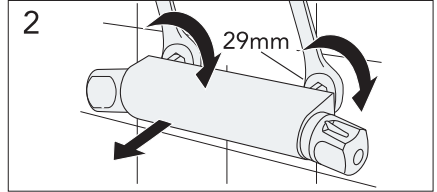

Service 160 c-c
Replacing the filter/
Check valve

1

2