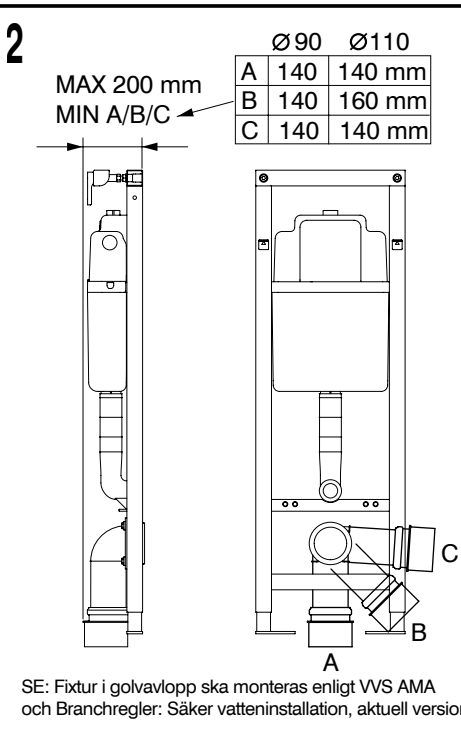

GB TRIOMONT XS

www.gustavsberg.com

SE: Fixtur i golvavlopp ska monteras enligt VVS AMA och Branchregler: Säker vatteninstallation, aktuell version.