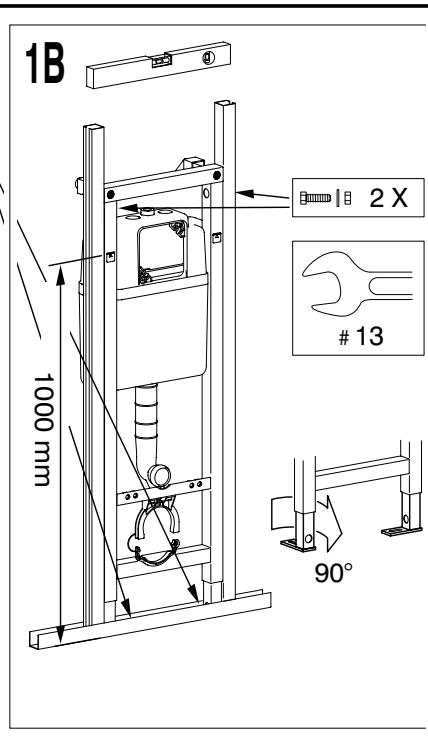

GB TRIOMONT XS

www.gustavsberg.com

SE: Fixtur i golvavlopp ska monteras enligt VVS AMA och Branchregler: Säker vatteninstallation, aktuell version.