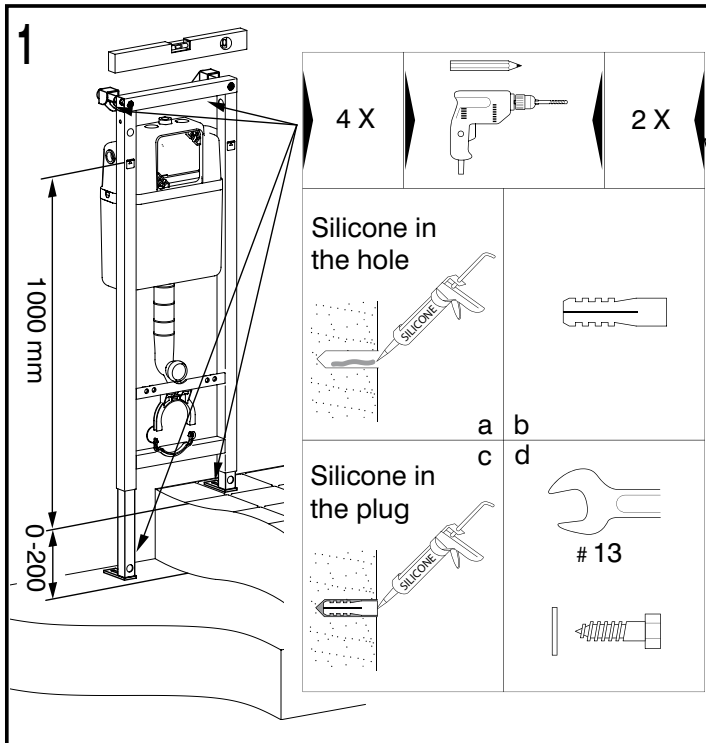

GB TRIOMONT XS

www.gustavsberg.com

SE: Fixtur i golvavlopp ska monteras enligt VVS AMA och Branchregler: Säker vatteninstallation, aktuell version.