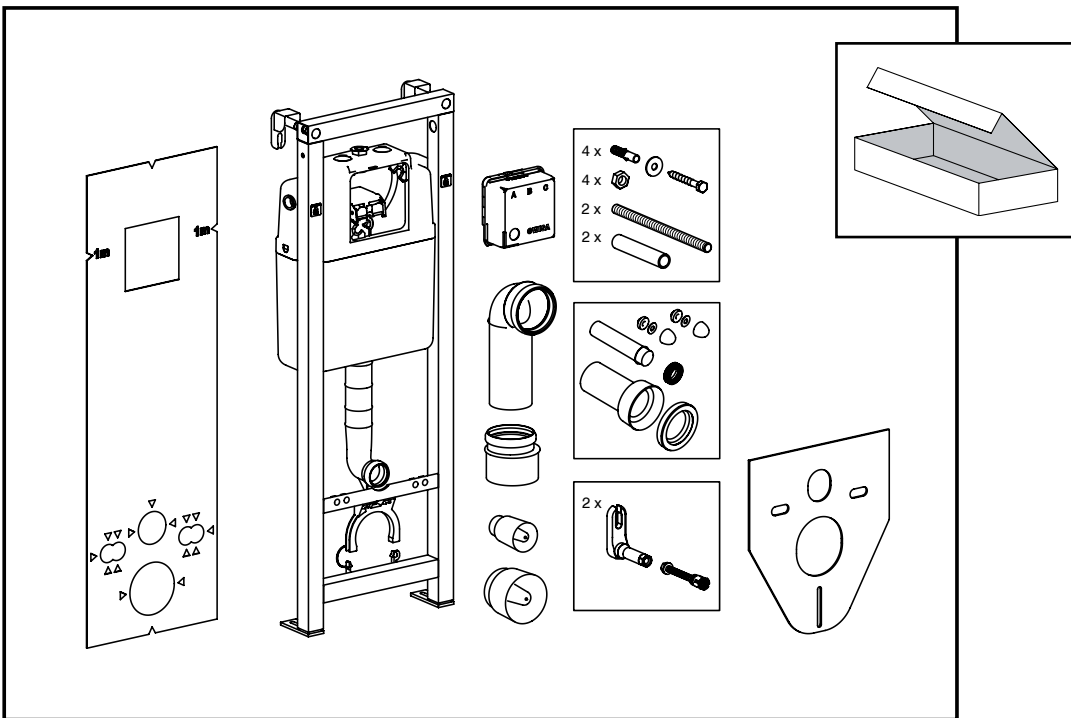

GB TRIOMONT XS

www.gustavsberg.com

SE: Fixtur i golvavlopp ska monteras enligt VVS AMA och Branchregler: Säker vatteninstallation, aktuell version.