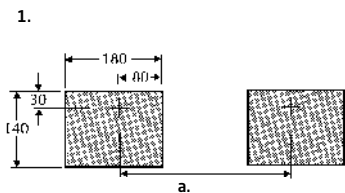

Ifö Caprice tvättställ 60 cm 2112

Tvättställ med rundad framkant och rena släta ytor. Upphöjd bakkant. Bultmonteras alternativt placeras på Ifö Caprice underskåp.

I leveransen ingår
Fästanordning, Ifö nr 99629
(Muttrar - M12, extrar,
brickor och huvur).

Produkt	Ifö nr	RSK nr
Vit	21120	761 25 11

2112, 590x475 mm - för
montering på Ifö Caprice
underskåp eller
bultmontering

Måttolerans ± 2 mm.

Passar till
Ifö Caprice underskåp 56.

1. Förslag på stödytor a. c/c Fästbultar 280-350