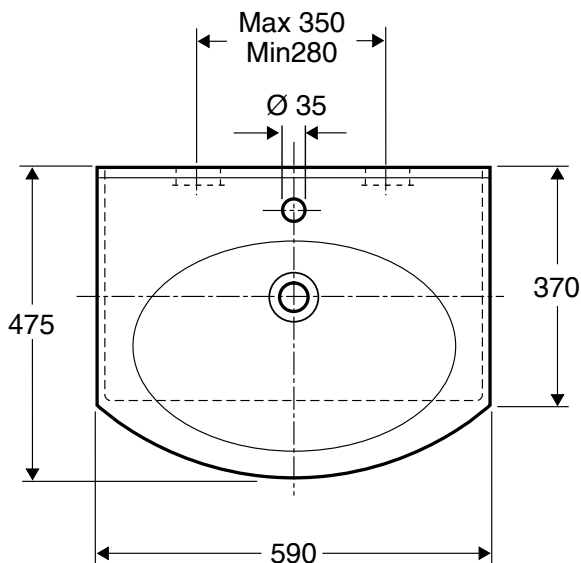

Ifö Caprice tvättställ 60 cm 2112

Tvättställ med rundad framkant och rena släta ytor. Upphöjd bakkant. Bultmonteras alternativt placeras på Ifö Caprice underskåp.

I leveransen ingår
Fästanordning, Ifö nr 99629
(Muttrar - M12, extrar,
brickor och huvur).

Produkt	Ifö nr	RSK nr
Vit	21120	761 25 11

2112, 590x475 mm - för
montering på Ifö Caprice
underskåp eller
bultmontering

Måttolerans ± 2 mm.

Passar till
Ifö Caprice underskåp 56.

1. Förslag på stödytor a. c/c Fästbultar 280-350