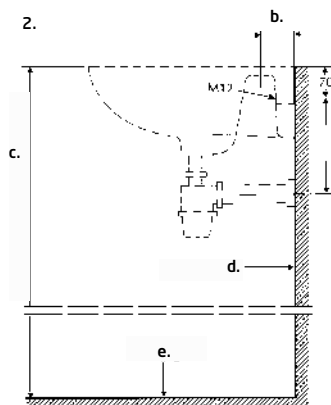

Ifö Caprice tvättställ 60 cm 2112

Tvättställ med rundad framkant och rena släta ytor. Upphöjd bakkant. Bultmonteras alternativt placeras på Ifö Caprice underskåp.

I leveransen ingår
Fästanordning, Ifö nr 99629
(Muttrar - M12, extrar,
brickor och huvur).

Produkt	Ifö nr	RSK nr
Vit	21120	761 25 11

2112, 590x475 mm - för
montering på Ifö Caprice
underskåp eller
bultmontering

Måttolerans ± 2 mm.

Passar till
Ifö Caprice underskåp 56.

1. Förslag på stödytor a. c/c Fästbultar 280-350

2. b. Bultsprång 65 ± 2 c. Avstånd vullstplan - färdigt golv d. Färdig vägg e. Färdigt golv