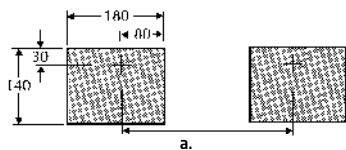

Produkt	Ifö nr	RSK nr
Vit	21320	761 25 33

2132, 870x475 mm för montering på Ifö Caprice underskåp eller bultmontering

Måttolerans ± 2 mm.

Passar till

Ifö Caprice underskåp 28+56.

1.

2.

1. Förslag på stödytor a. c/c Fästbultar 280-350

2. b. Bultsprång 65 ± 2 c. Avstånd vullstplan - färdigt golv d. Färdig vägg e. Färdigt golv