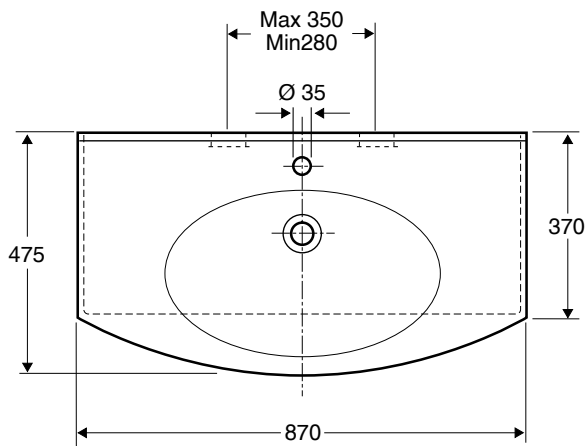

Ifö Caprice tvättställ 87 cm 2132

Tvättställ med rundad framkant och rena släta ytor. Upphöjd bakkant. Bultmonteras alternativt placeras på Ifö Caprice underskåp.

I leveransen ingår Fästanordning, Ifö nr 99629 (Muttrar - M12, excenterar, brickor och huvrar).

Produkt	Ifö nr	RSK nr
Vit	21320	761 25 33

2132, 870x475 mm för montering på Ifö Caprice underskåp eller bultmontering

Måttolerans ± 2 mm.

Passar till

Ifö Caprice underskåp 28+56.

1.

2.

1. Förslag på stödytor a. c/c Fästbultar 280-350

2. b. Bultsprång 65 ± 2 c. Avstånd vullstplan - färdigt golv d. Färdig vägg e. Färdigt golv