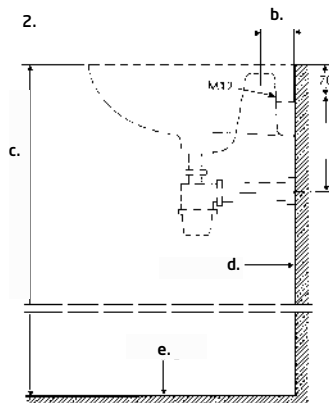

Produkt	Ifö nr	RSK nr
Vit	21320	761 25 33

2132, 870x475 mm för montering på Ifö Caprice underskåp eller bultmontering

Måttolerans ± 2 mm.

Passar till

Ifö Caprice underskåp 28+56.

1.

2.

1. Förslag på stödytor a. c/c Fästbultar 280-350

2. b. Bultsprång 65 ± 2 c. Avstånd vullstplan - färdigt golv d. Färdig vägg e. Färdigt golv