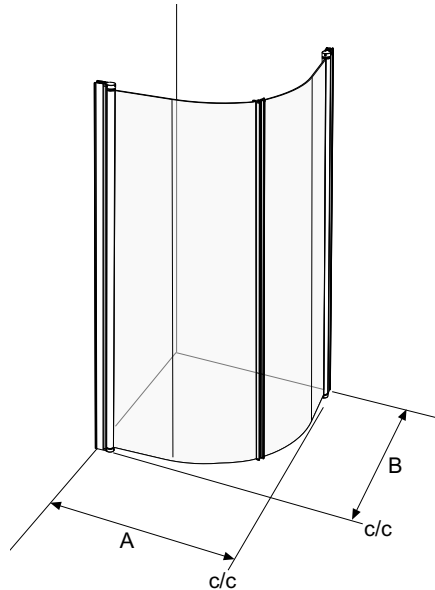

I leveransen ingår

Monteringsdetaljer, silikon, monteringsanvisning samt gummiskrapa för rengöring.

MODELL						
STL	SBVR	SBVK	SBNR	SBNK	L₁	
	800				0574594	780
	900	0563580	0563584	0563590	0563594	880