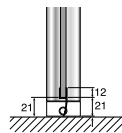

I leveransen ingår

Monteringsdetaljer, silikon, monteringsanvisning samt gummiskrapa för rengöring.

MODELL						
STL	SBVR	SBVK	SBNR	SBNK	L₁	
	800				0574594	780
	900	0563580	0563584	0563590	0563594	880