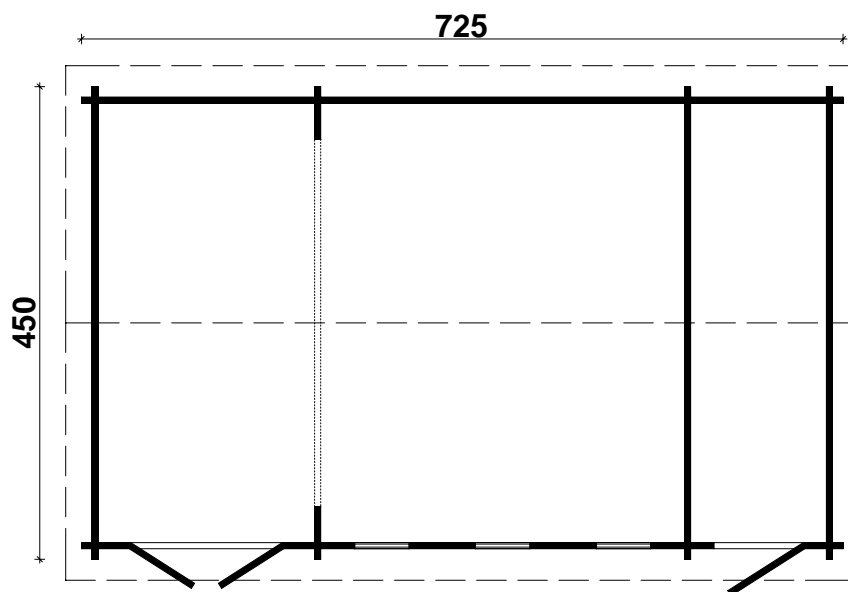

# Arendal B

Byggyta: 450 x 725 cm

Yttermått: 430 x 705 cm · Väggtjocklek: 70 mm

OBS! Alla mått är ungefärliga.

# Arendal

Nr.	Beskrivning	Profil mm	Längd mm	Antal
001	Grundreglar		4270	3
002			5551	9
003			1259	9
004			455	2
005			2249	1
006			5001	1
007			470	1
008			4110	1
009			380	1
010			4500	58
011			5771	9
012			1479	9
013			2249	8
014			5001	8
015			500	34
016			470	17
017			380	17
018			690	17
019			600	17
020			630	34
021			750	2
022			2399	2
023			5151	2
024			5921	5
025			1629	5
026			2399	1
027		5151	1	
028			5921	1
029			1629	1
030			5921	2(1+1)
031			1629	2(1+1)
032			2399	4(2+2)
033			5151	4(2+2)
034			4500	4
035	Pardörr ca. 1425 x 1955mm - 70 mm ISO			1
036	Enkeldörr ca. 840 x 1955 mm - 70 mm ISO			1
037	Enkelfönster ca. 515 x 1890mm - 70 mm ISO			3

# Arendal

**1, 3, 4**

**1**

**2**

**2**

**A-A**

**B-B**

**Doppeltür**  
70 mm ISO  
1425 x 1955 mm  
1 st.

**Einzeltür**  
70 mm ISO  
840 x 1955 mm  
1 st.

**Einzelfenster**  
70 mm ISO  
515 x 1890 mm  
3 st.