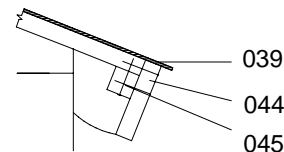

# Arendal B

Byggyta: 450 x 725 cm

Yttermått: 430 x 705 cm · Väggtjocklek: 70 mm

OBS! Alla mått är ungefärliga.

# Arendal

**1, 3, 4**

**1**

**2**

**2**

**A-A**

**B-B**

**Doppeltür**  
70 mm ISO  
1425 x 1955 mm  
1 st.