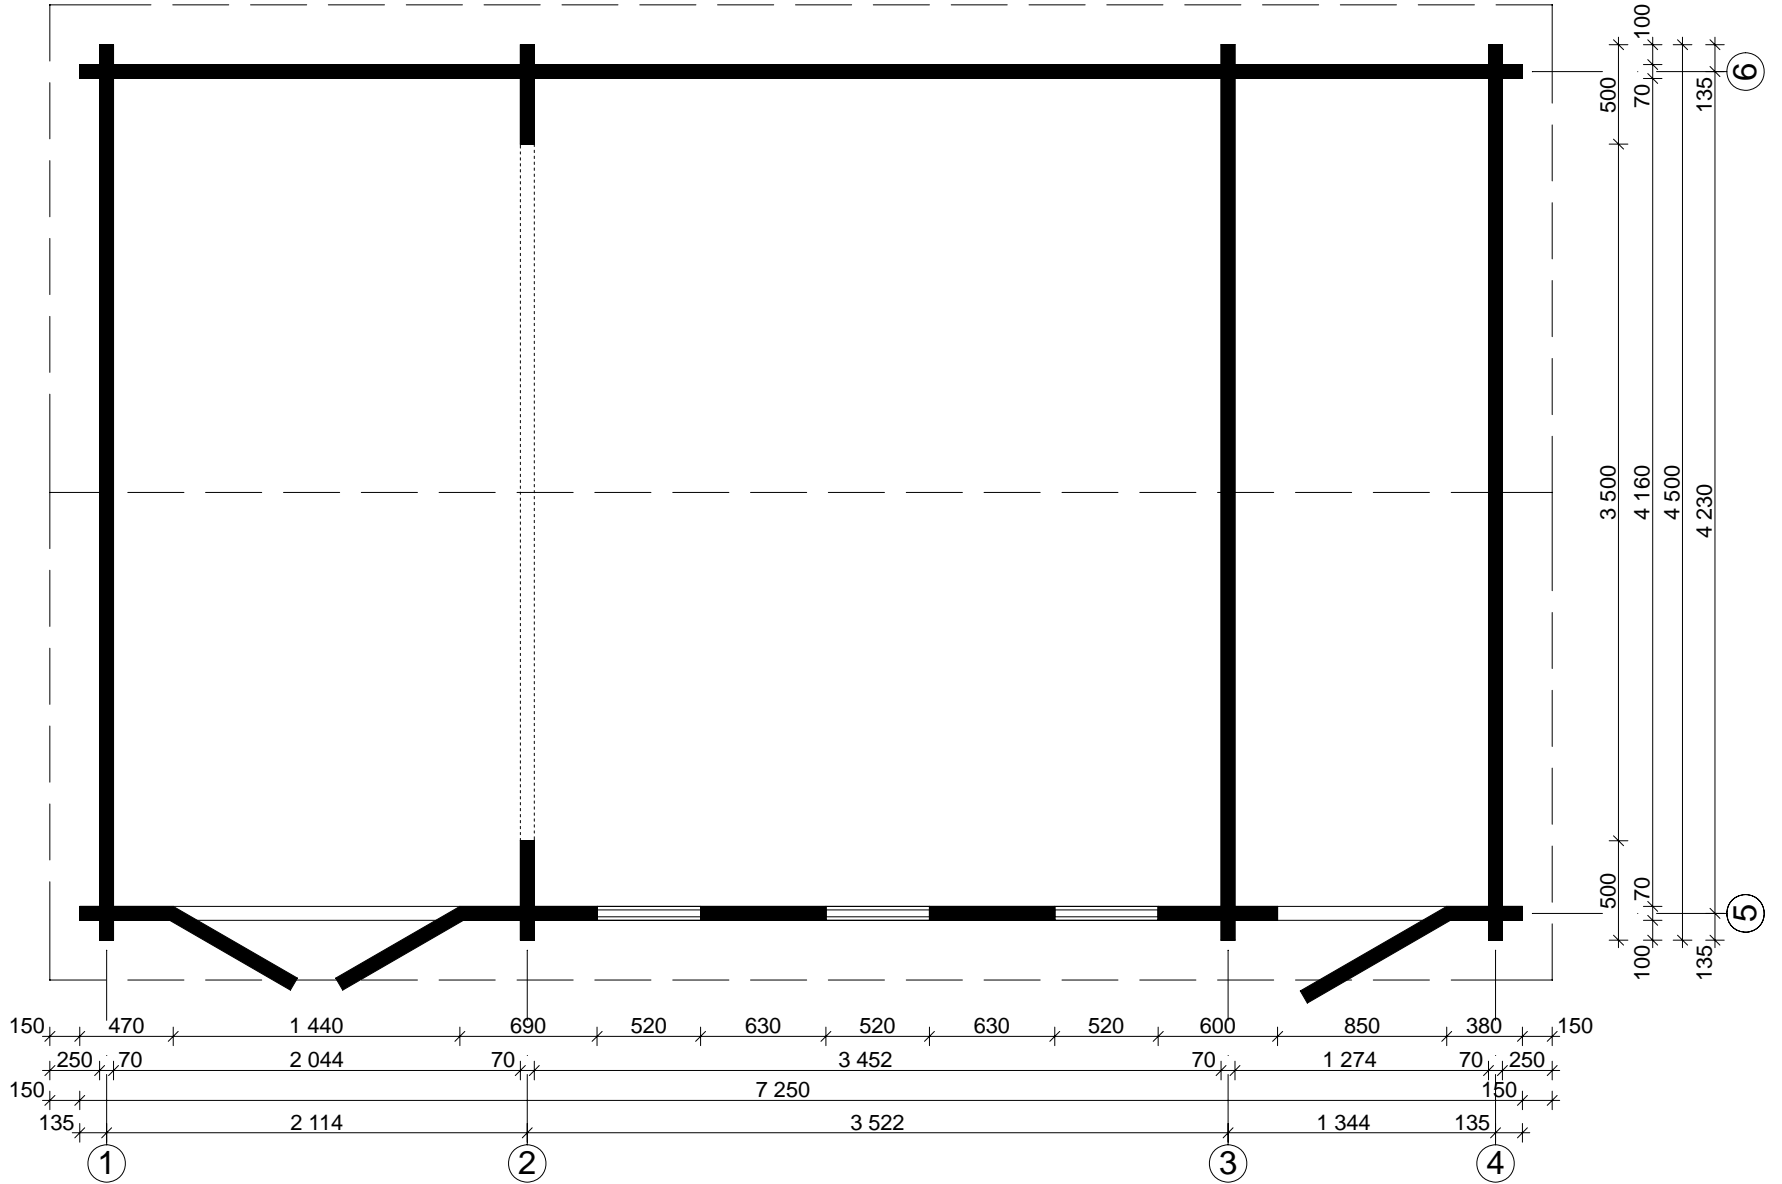

# Arendal B

Byggyta: 450 x 725 cm

Yttermått: 430 x 705 cm · Väggtjocklek: 70 mm

OBS! Alla mått är ungefärliga.

# Arendal

Nr.	Beskrivning	Profil mm	Längd mm	Antal
001	Grundreglar		4270	3
002			5551	9
003			1259	9
004			455	2
005			2249	1
006			5001	1
007			470	1
008			4110	1
009			380	1
010			4500	58
011			5771	9
012			1479	9
013			2249	8
014			5001	8
015			500	34
016			470	17
017			380	17
018			690	17
019			600	17
020			630	34
021			750	2
022			2399	2
023			5151	2
024			5921	5
025			1629	5
026			2399	1
027		5151	1	
028			5921	1
029			1629	1
030			5921	2(1+1)
031			1629	2(1+1)
032			2399	4(2+2)
033			5151	4(2+2)
034			4500	4
035	Pardörr ca. 1425 x 1955mm - 70 mm ISO			1
036	Enkeldörr ca. 840 x 1955 mm - 70 mm ISO			1
037	Enkelfönster ca. 515 x 1890mm - 70 mm ISO			3

# Arendal

Nr.	Beskrivning	Profil mm	Längd mm	Antal
038	Golvbrädor		4157	63+1
039	Takpapp		7650	6
040	Takbrädor		2560	138+2
041	Gaveldel 		2600	4
042	Gaveldel 		2600	4
043	Gavelfslutbräda		2600	4
044	Vindskiva		3775	4
045	Taklist		3775	4
046	Romb			2
047	Plugg			70
048	Gängat rör	∅ 10	2250	8
049	Mutter, Skiva			16
050	Spik 2,2 x 50 ; 2,5 x 70			1 Beutel
051	Takpappsspik 3,0 x 15			1 Beutel
052	Skruv 4,0 x 40; 5,0 x 100			1 Beutel
053	Lister		ca. 33,0 m	
054	Slagbitar		300-400	

# Arendal

**1, 3, 4**

**1**

**2**

**2**

**A-A**

**B-B**

**Doppeltür**  
70 mm ISO  
1425 x 1955 mm  
1 st.