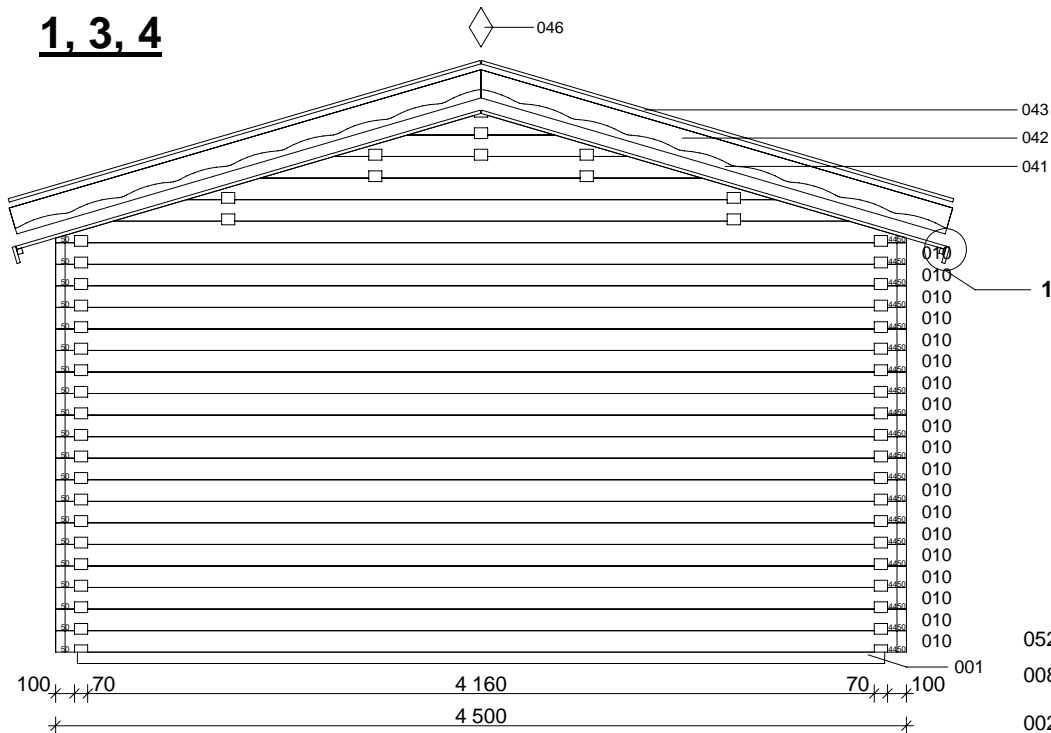

# Arendal B

Byggyta: 450 x 725 cm

Yttermått: 430 x 705 cm · Väggtjocklek: 70 mm

OBS! Alla mått är ungefärliga.

# Arendal

**1, 3, 4**

**1**

**2**

**2**

**A-A**

**B-B**

**Doppeltür**  
70 mm ISO  
1425 x 1955 mm  
1 st.