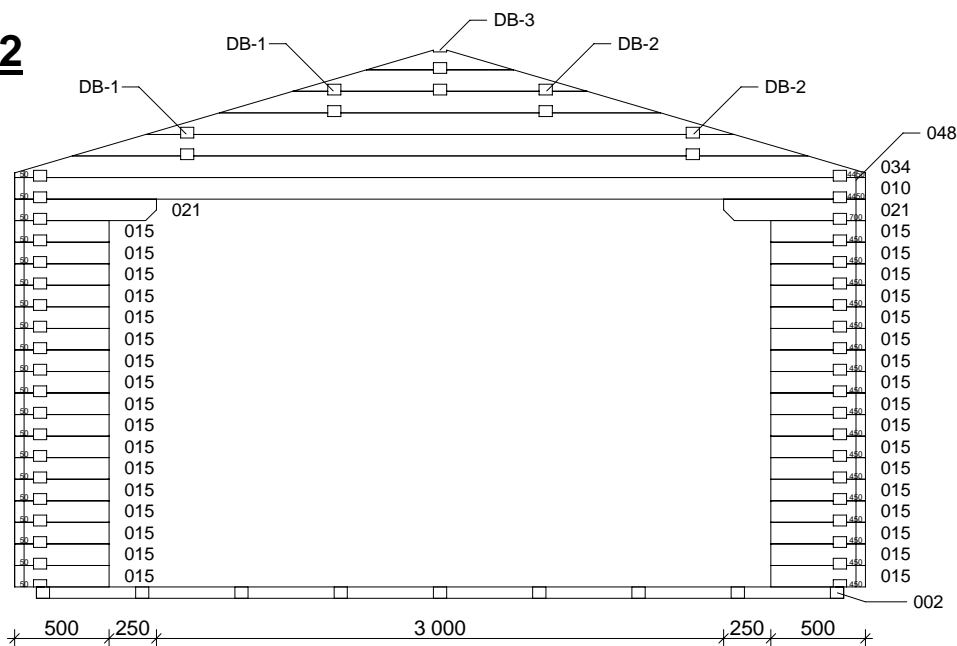

# Arendal B

Byggyta: 450 x 725 cm

Yttermått: 430 x 705 cm · Väggtjocklek: 70 mm

OBS! Alla mått är ungefärliga.

# Arendal

**1, 3, 4**

**1**

**2**

**2**

**A-A**

**B-B**

**Doppeltür**  
70 mm ISO  
1425 x 1955 mm  
1 st.

**Einzeltür**  
70 mm ISO  
840 x 1955 mm  
1 st.

**Einzelfenster**  
70 mm ISO  
515 x 1890 mm  
3 st.