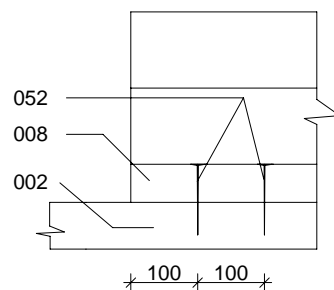

# Arendal B

Byggyta: 450 x 725 cm

Yttermått: 430 x 705 cm · Väggtjocklek: 70 mm

OBS! Alla mått är ungefärliga.

# Arendal

**1, 3, 4**

**1**

**2**

**2**

**A-A**

**B-B**

**Doppeltür**  
70 mm ISO  
1425 x 1955 mm  
1 st.