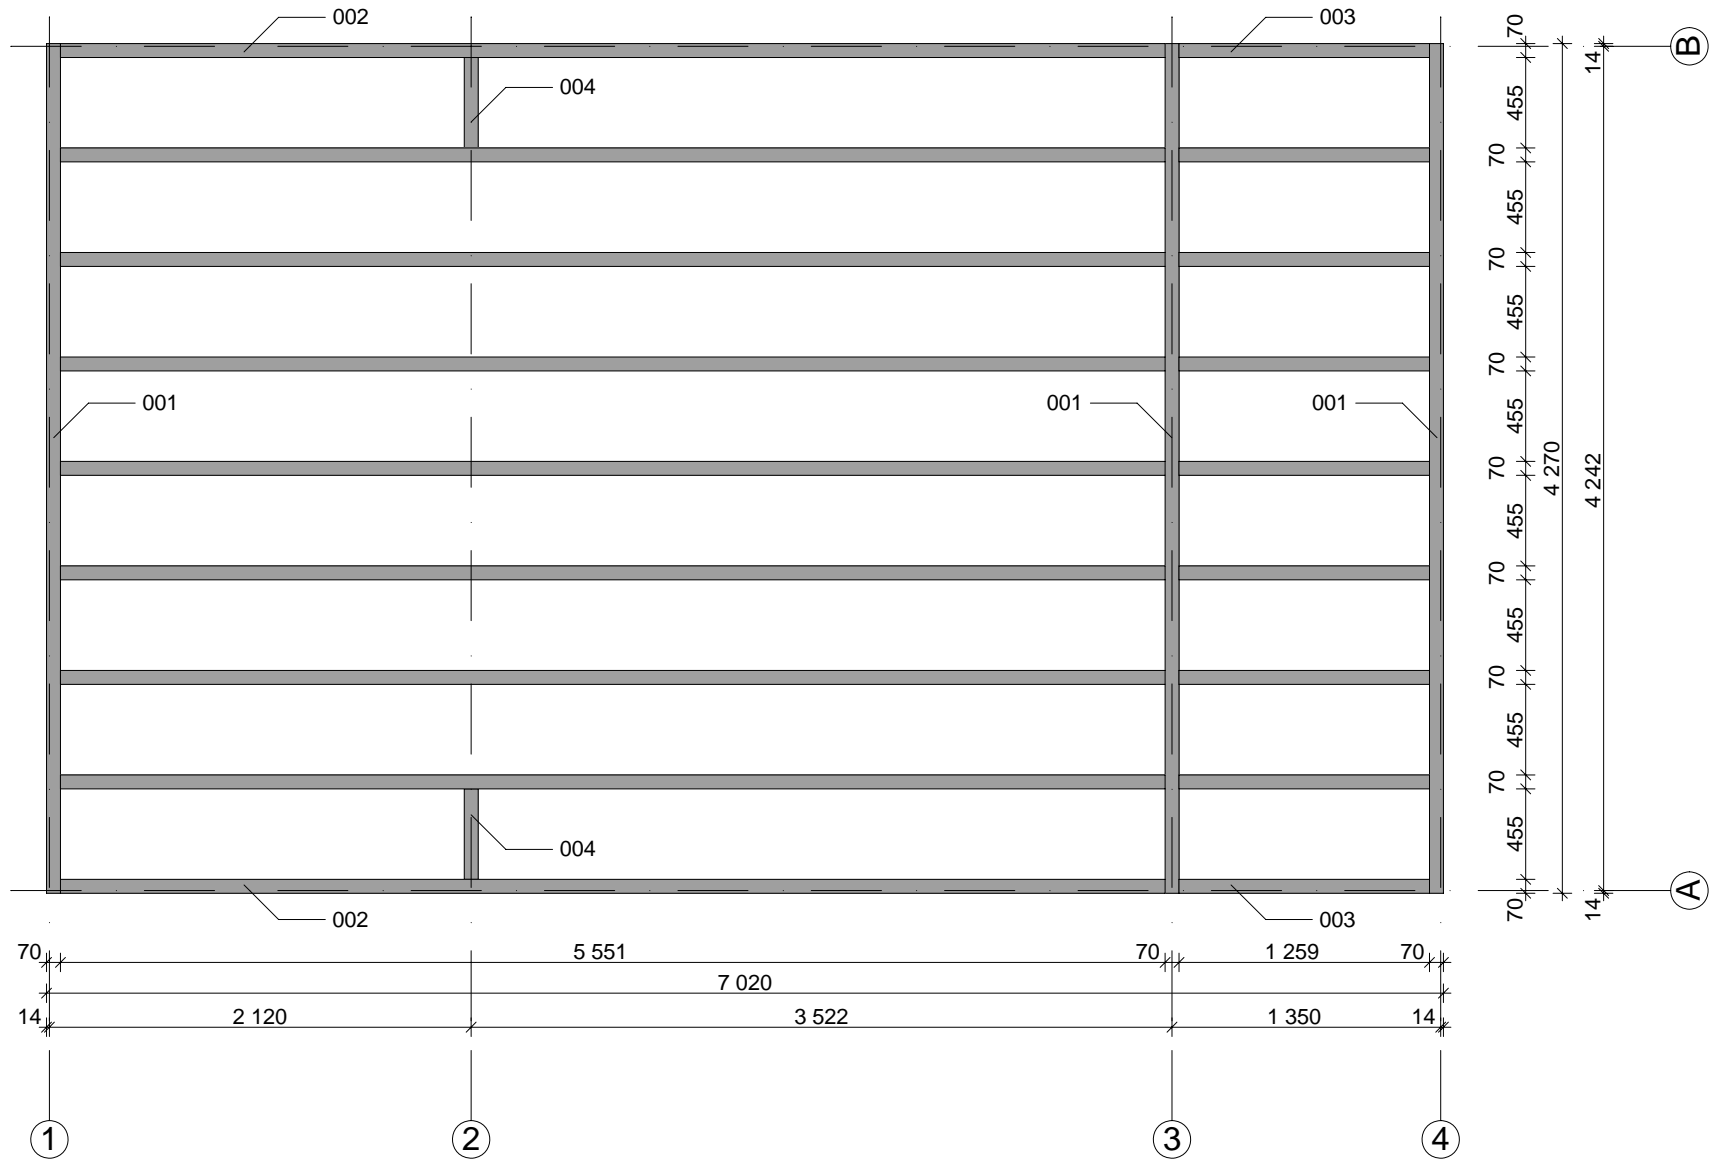

Arendal

Nr.	Beskrivning	Profil mm	Längd mm	Antal
038	Golvbrädor		4157	63+1
039	Takpapp		7650	6
040	Takbrädor		2560	138+2
041	Gaveldel		2600	4
042	Gaveldel		2600	4
043	Gavelfslutbräda		2600	4
044	Vindskiva		3775	4
045	Taklist		3775	4
046	Romb			2
047	Plugg			70
048	Gängat rör	∅ 10	2250	8
049	Mutter, Skiva			16
050	Spik 2,2 x 50 ; 2,5 x 70			1 Beutel
051	Takpappsspik 3,0 x 15			1 Beutel
052	Skruv 4,0 x 40; 5,0 x 100			1 Beutel
053	Lister		ca. 33,0 m	
054	Slagbitar		300-400	

Arendal