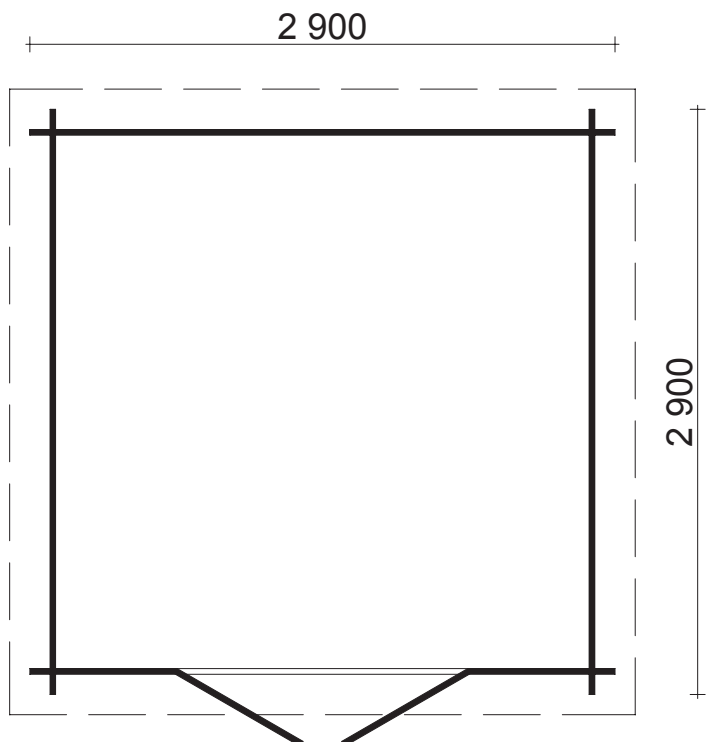

Boxholm-D

290 × 290 cm

270 × 270 cm

28 mm

- D Alle angegebenen Maße sind ca.-Maße
GB All dimensions are approximate !
NL Alle maten zijn circa maten
NO Alle vedlagte mål er ca !
E ¡Todas las dimensiones son aproximadas!
PT Todas as dimensões são aproximadas!
PL Wszystkie wymiary są przybliżone
EST Kõik mõõdud on ligilähedased.
IT Tutte le misure indicate sono circa
DK alle angivne mål er ca.-mål
S samtliga mått är ungefärliga
FR Toutes les dimensions fournies sont approximatives

Boxholm - D 28 mm

290 × 290 cm

		 mm	 mm	 ×	
01		45 × 70	2700	6	
02		 57	2900	1	
03			730/730	1/1	
04		 114	2900	47	
05	--		--	--	
06			730	34	
07	--		--	--	
08	--		--	--	
09	--		--	--	
10	--		--	--	
11			2900	2	
12			 28 × 115	3100	2
13			 40 × 120	3100	2
14		18 × 90	3120	2	
			3140	2	
15		28 × 28	3120	2	
			3100	2	
16				--	
17		Vers. 1 > Vers. 2 >	 18 × 88	--	--
			 18 × 110	3120	29+1
18		Vers. 1 > Vers. 2 >	 18 × 88	--	--
			 18 × 110	2640	24+1
19		16 × 35	3120	2	
20			1425 × 1955 mm	1	
21				--	
22				--	

Boxholm - D 28 mm

290 × 290 cm

23			ca. 10,6 m	
24		20×40	2010	2
			1770	2
25			4,0×40	1
26			2,2×50	1
27			2,8×15	--
28			M8×60	12
29			300-400	

2 700

2 690

TENE Kaubandus

Boxholm - D 28 mm

290 × 290 cm