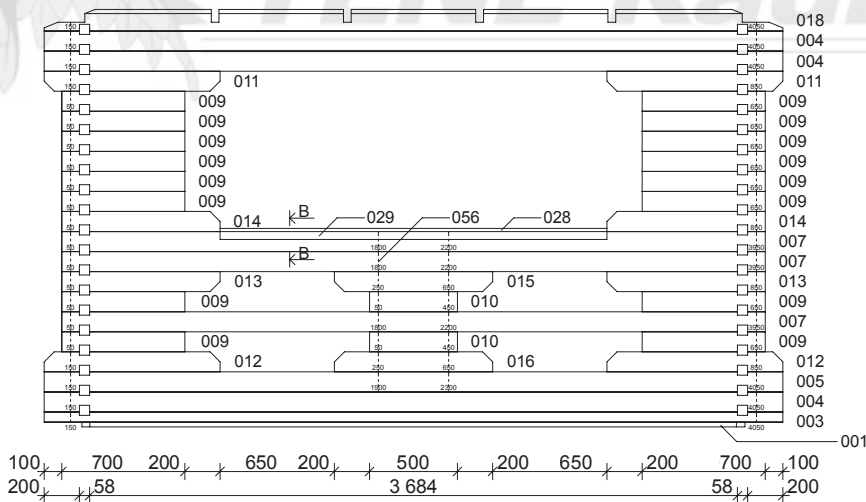

Dorotea

400 × 400 cm

380 × 380 cm

58 mm

- D Alle angegebenen Maße sind ca.-Maße
GB All dimensions are approximate !
NL Alle maten zijn circa maten
NO Alle vedlagte mål er ca !
E ¡Todas las dimensiones son aproximadas!
PT Todas as dimensões são aproximadas!
PL Wszystkie wymiary są przybliżone
EST Kõik mõõdud on ligilähedased.
IT Tutte le misure indicate sono circa
DK alle angivne mål er ca.-mål
S samtliga mått är ungefärliga
FR Toutes les dimensions fournies sont approximatives

Dorotea 58 mm

400 × 400 cm

		 mm	 mm	 ×	
01			3794	2	
02			3684	2	
03			4200	2	
04			4200	9	
05			4200	3	
06			4200	2	
07			4000	9	
08			800	4	
09			700	78	
10			500	6	
11			1000	8	
12			1000	6	
13			900	6	
14			900	6	
15			900	3	
16			900	3	
17			800	2	
18				4200	2
19				708	6
20				719	4(2+2)
21		44 × 94	3239	4	
22		44 × 85	1181	8(4+4)	
23			1993	8(4+4)	
24				1	
25			--	--	
26		∅ 10	2315	4	
27				8	
28		18 × 115	2200	3	
29		18 × 44	2200	6	
30		18 × 115	4440	4	
31			4405	4	
32			4201	4	
33			3997	4	
34			3793	4	
35			3590	4	
36			3386	4	

Dorotea 58 mm

400 × 400 cm

		 mm	 mm	 ×
37			3182	4
38			2978	4
39			2774	4
40			2570	4
41			2366	4
42			2162	4
43			1959	4
44			1755	4
45			1551	4
46			1347	4
47			1143	4
48			939	4
49			735	4
50			531	4
51			328	1
52			124	1
		4,0×40		1 
53		4,5×70		1 
		5,0×100		1 
54		2,5×50		1 
55				1
56		∅ 16	150	30
57				

TENE Kaubandus

01

Dorotea 58 mm

400 × 400 cm

Dorotea 58 mm

400 × 400 cm

A

B