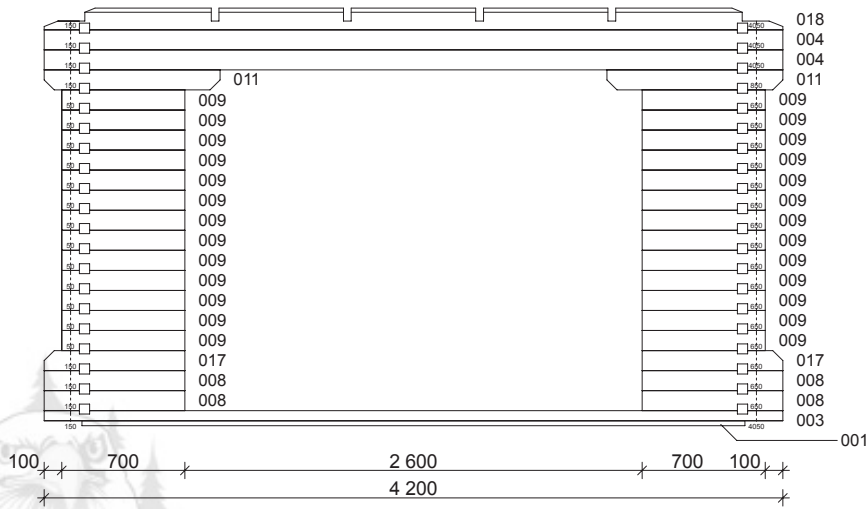

Dorotea

400 × 400 cm

380 × 380 cm

58 mm

- D Alle angegebenen Maße sind ca.-Maße
GB All dimensions are approximate !
NL Alle maten zijn circa maten
NO Alle vedlagte mål er ca !
E ¡Todas las dimensiones son aproximadas!
PT Todas as dimensões são aproximadas!
PL Wszystkie wymiary są przybliżone
EST Kõik mõõdud on ligilähedased.
IT Tutte le misure indicate sono circa
DK alle angivne mål er ca.-mål
S samtliga mått är ungefärliga
FR Toutes les dimensions fournies sont approximatives

Dorotea 58 mm

400 × 400 cm

		 mm	 mm	 ×	
01			3794	2	
02			3684	2	
03			4200	2	
04			4200	9	
05			4200	3	
06			4200	2	
07			4000	9	
08			800	4	
09			700	78	
10			500	6	
11			1000	8	
12			1000	6	
13			900	6	
14			900	6	
15			900	3	
16			900	3	
17			800	2	
18				4200	2
19				708	6
20				719	4(2+2)
21		44 × 94	3239	4	
22		44 × 85	1181	8(4+4)	
23			1993	8(4+4)	
24				1	
25			--	--	
26		∅ 10	2315	4	
27				8	
28		18 × 115	2200	3	
29		18 × 44	2200	6	
30		18 × 115	4440	4	
31			4405	4	
32			4201	4	
33			3997	4	
34			3793	4	
35			3590	4	
36			3386	4	

Dorotea 58 mm

400 × 400 cm

		 mm	 mm	 ×
37			3182	4
38			2978	4
39			2774	4
40			2570	4
41			2366	4
42			2162	4
43			1959	4
44			1755	4
45			1551	4
46			1347	4
47			1143	4
48			939	4
49			735	4
50			531	4
51			328	1
52			124	1
		4,0×40		1 
53		4,5×70		1 
		5,0×100		1 
54		2,5×50		1 
55				1
56		∅ 16	150	30
57				

TENE Kaubandus

01

Dorotea 58 mm

400 × 400 cm

Dorotea 58 mm

400 × 400 cm

A

B