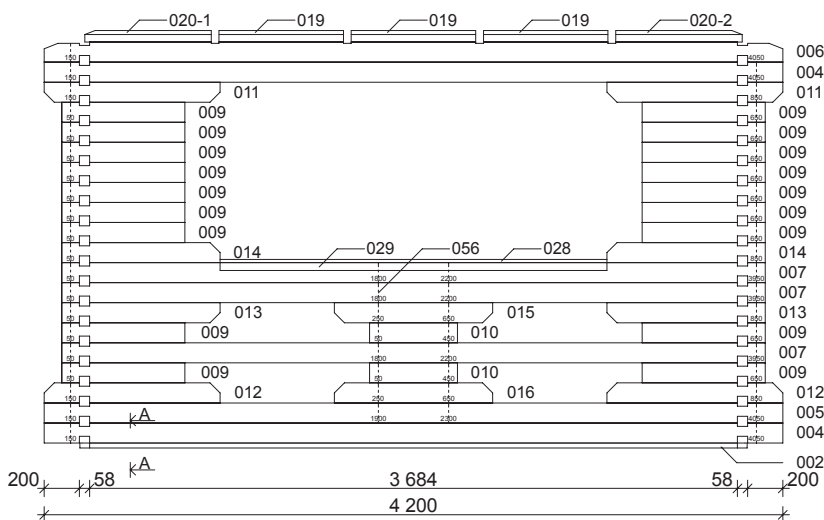

Dorotea 58 mm

400 × 400 cm

A

B

B-B

C, D

A-A