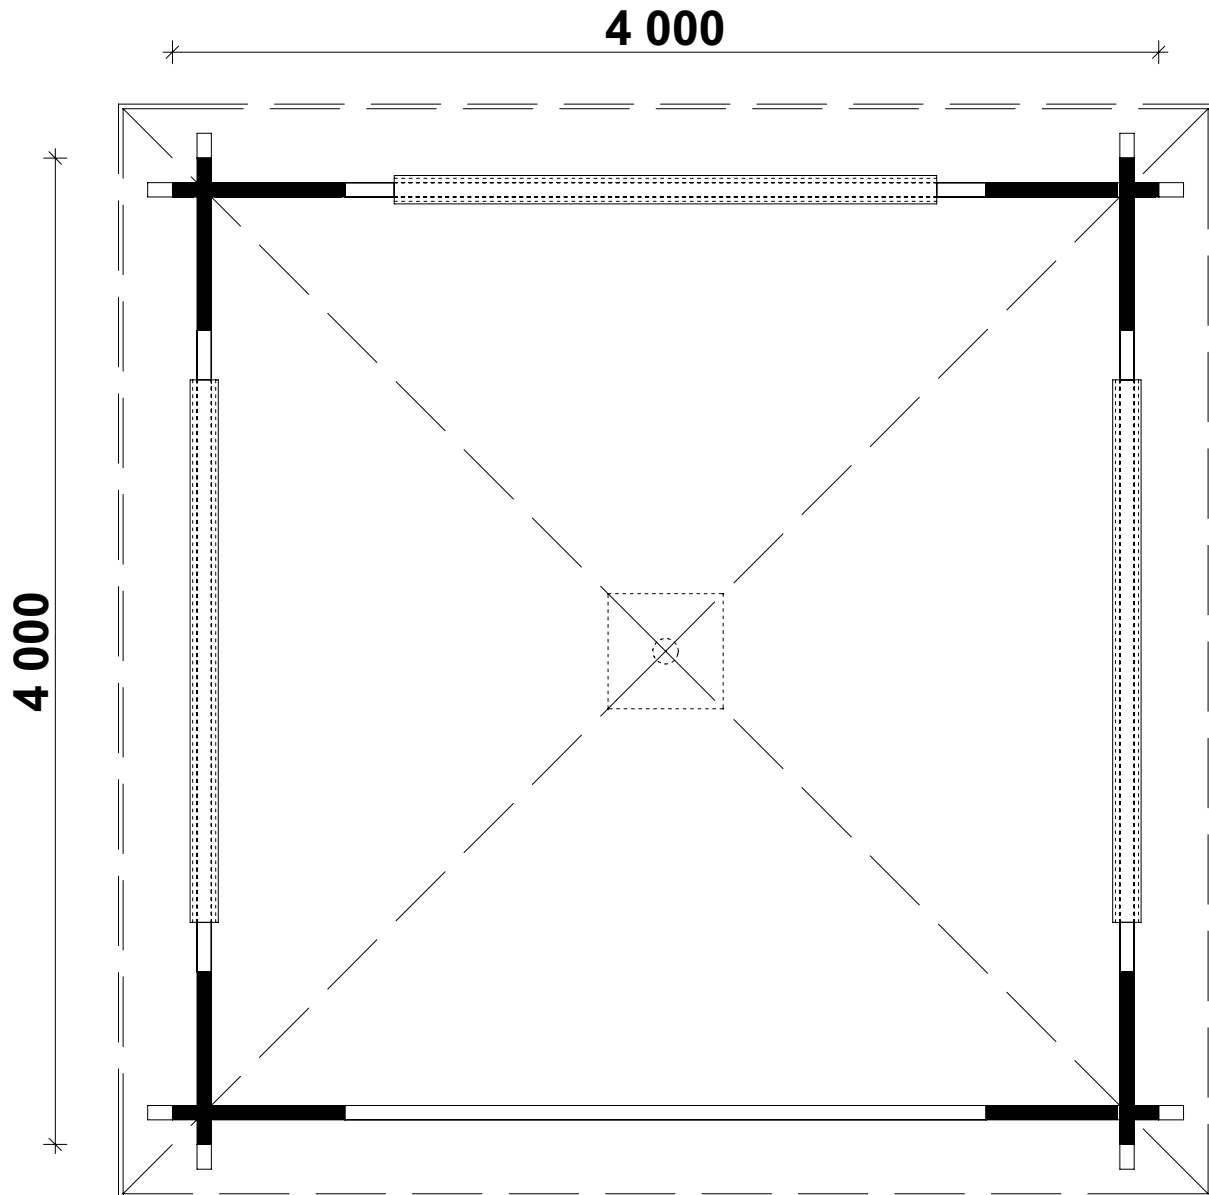

Dorotea

400 × 400 cm

380 × 380 cm

58 mm

- D Alle angegebenen Maße sind ca.-Maße
GB All dimensions are approximate !
NL Alle maten zijn circa maten
NO Alle vedlagte mål er ca !
E ¡Todas las dimensiones son aproximadas!
PT Todas as dimensões são aproximadas!
PL Wszystkie wymiary są przybliżone
EST Kõik mõõdud on ligilähedased.
IT Tutte le misure indicate sono circa
DK alle angivne mål er ca.-mål
S samtliga mått är ungefärliga
FR Toutes les dimensions fournies sont approximatives

Dorotea 58 mm

400 × 400 cm

		 mm	 mm	 ×	
01			3794	2	
02			3684	2	
03			4200	2	
04			4200	9	
05			4200	3	
06			4200	2	
07			4000	9	
08			800	4	
09			700	78	
10			500	6	
11			1000	8	
12			1000	6	
13			900	6	
14			900	6	
15			900	3	
16			900	3	
17			800	2	
18				4200	2
19				708	6
20				719	4(2+2)
21		44 × 94	3239	4	
22		44 × 85	1181	8(4+4)	
23			1993	8(4+4)	
24				1	
25			--	--	
26		∅ 10	2315	4	
27				8	
28		18 × 115	2200	3	
29		18 × 44	2200	6	
30		18 × 115	4440	4	
31			4405	4	
32			4201	4	
33			3997	4	
34			3793	4	
35			3590	4	
36			3386	4	

Dorotea 58 mm

400 × 400 cm

		 mm	 mm	 ×
37			3182	4
38			2978	4
39			2774	4
40			2570	4
41			2366	4
42			2162	4
43			1959	4
44			1755	4
45			1551	4
46			1347	4
47			1143	4
48			939	4
49			735	4
50			531	4
51			328	1
52			124	1
		4,0×40		1 
53		4,5×70		1 
		5,0×100		1 
54		2,5×50		1 
55				1
56		∅ 16	150	30
57				

TENE Kaubandus

01

Dorotea 58 mm

400 × 400 cm

Dorotea 58 mm

400 × 400 cm

A

B