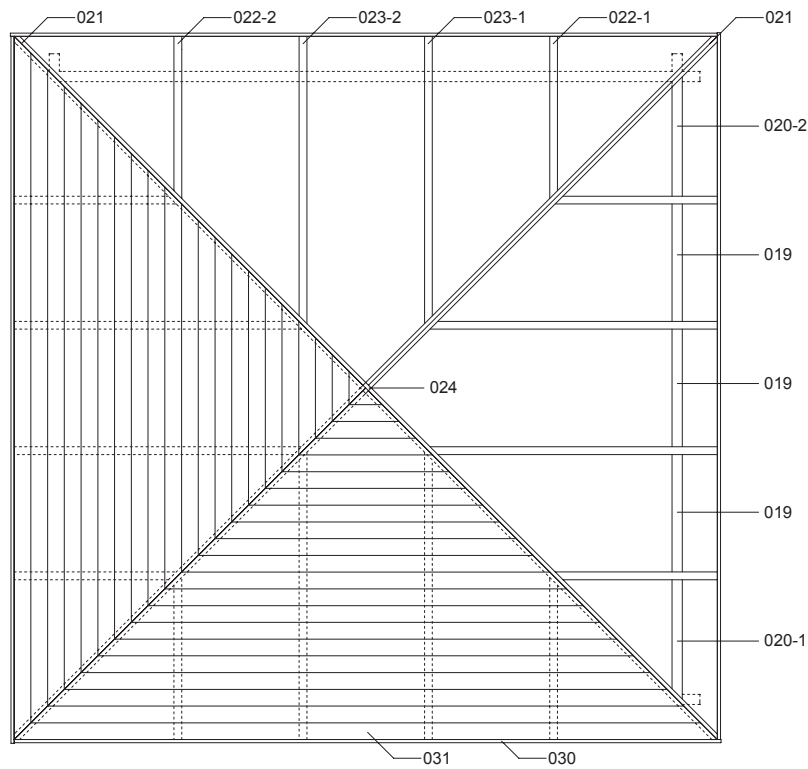

Dorotea

400 × 400 cm

380 × 380 cm

58 mm

- D Alle angegebenen Maße sind ca.-Maße
GB All dimensions are approximate !
NL Alle maten zijn circa maten
NO Alle vedlagte mål er ca !
E ¡Todas las dimensiones son aproximadas!
PT Todas as dimensões são aproximadas!
PL Wszystkie wymiary są przybliżone
EST Kõik mõõdud on ligilähedased.
IT Tutte le misure indicate sono circa
DK alle angivne mål er ca.-mål
S samtliga mått är ungefärliga
FR Toutes les dimensions fournies sont approximatives

Dorotea 58 mm

400 × 400 cm

		 mm	 mm	 ×	
01			3794	2	
02			3684	2	
03			4200	2	
04			4200	9	
05			4200	3	
06			4200	2	
07			4000	9	
08			800	4	
09			700	78	
10			500	6	
11			1000	8	
12			1000	6	
13			900	6	
14			900	6	
15			900	3	
16			900	3	
17			800	2	
18				4200	2
19				708	6
20				719	4(2+2)
21		44 × 94	3239	4	
22		44 × 85	1181	8(4+4)	
23			1993	8(4+4)	
24				1	
25			--	--	
26		∅ 10	2315	4	
27				8	
28		18 × 115	2200	3	
29		18 × 44	2200	6	
30		18 × 115	4440	4	
31			4405	4	
32			4201	4	
33			3997	4	
34			3793	4	
35			3590	4	
36			3386	4	

Dorotea 58 mm

400 × 400 cm

		 mm	 mm	 ×
37			3182	4
38			2978	4
39			2774	4
40			2570	4
41			2366	4
42			2162	4
43			1959	4
44			1755	4
45			1551	4
46			1347	4
47			1143	4
48			939	4
49			735	4
50			531	4
51			328	1
52			124	1
		4,0×40		1 
53		4,5×70		1 
		5,0×100		1 
54		2,5×50		1 
55				1
56		∅ 16	150	30
57				

TENE Kaubandus

01

Dorotea 58 mm

400 × 400 cm

Dorotea 58 mm

400 × 400 cm

A

B