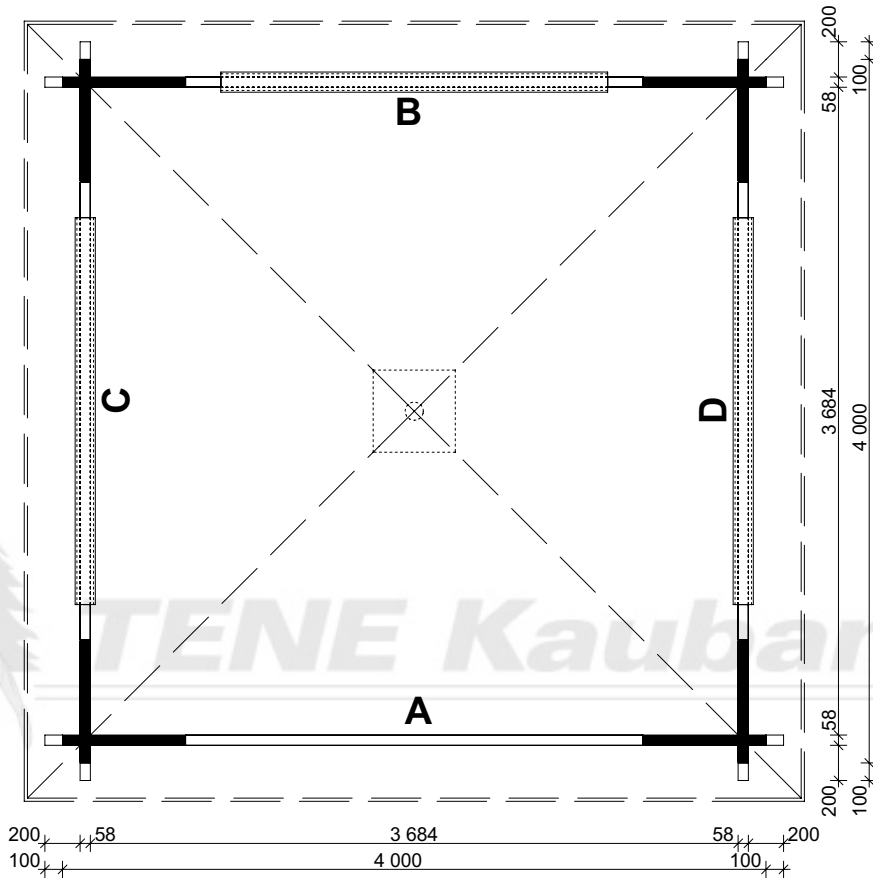

Dorotea

400 × 400 cm

380 × 380 cm

58 mm

- D Alle angegebenen Maße sind ca.-Maße
GB All dimensions are approximate !
NL Alle maten zijn circa maten
NO Alle vedlagte mål er ca !
E ¡Todas las dimensiones son aproximadas!
PT Todas as dimensões são aproximadas!
PL Wszystkie wymiary są przybliżone
EST Kõik mõõdud on ligilähedased.
IT Tutte le misure indicate sono circa
DK alle angivne mål er ca.-mål
S samtliga mått är ungefärliga
FR Toutes les dimensions fournies sont approximatives

Dorotea 58 mm

400 × 400 cm

		 mm	 mm	 ×	
01			3794	2	
02			3684	2	
03			4200	2	
04			4200	9	
05			4200	3	
06			4200	2	
07			4000	9	
08			800	4	
09			700	78	
10			500	6	
11			1000	8	
12			1000	6	
13			900	6	
14			900	6	
15			900	3	
16			900	3	
17			800	2	
18				4200	2
19				708	6
20				719	4(2+2)
21		44 × 94	3239	4	
22		44 × 85	1181	8(4+4)	
23			1993	8(4+4)	
24				1	
25			--	--	
26		∅ 10	2315	4	
27				8	
28		18 × 115	2200	3	
29		18 × 44	2200	6	
30		18 × 115	4440	4	
31			4405	4	
32			4201	4	
33			3997	4	
34			3793	4	
35			3590	4	
36			3386	4	

Dorotea 58 mm

400 × 400 cm

		 mm	 mm	 ×
37			3182	4
38			2978	4
39			2774	4
40			2570	4
41			2366	4
42			2162	4
43			1959	4
44			1755	4
45			1551	4
46			1347	4
47			1143	4
48			939	4
49			735	4
50			531	4
51			328	1
52			124	1
		4,0×40		1 
53		4,5×70		1 
		5,0×100		1 
54		2,5×50		1 
55				1
56		∅ 16	150	30
57				

TENE Kaubandus

01

Dorotea 58 mm

400 × 400 cm

Dorotea 58 mm

400 × 400 cm

A

B