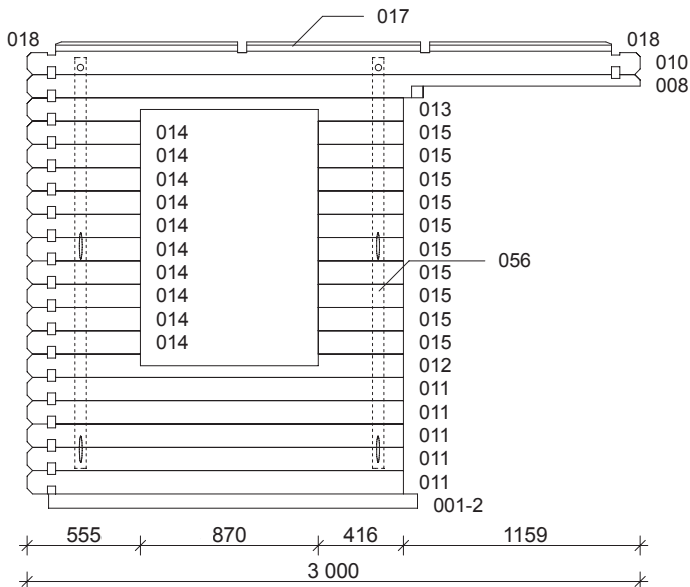

Elvin - B 40 mm

300 × 300 cm

		 mm	 mm	 ×
01		45 × 70	2750/1805	5/1
02			2220	1
03			1855	1
04			1374	2
05			3000	1
06			1841	1
07			3000	37
08			3000	1
09			1938	1
10			3000	2
11			1841	10
12			1841	1
13			1841	1
14			555	21
15			416	21
16				3000
17			850	2
18			899	4(2+2)
19			1384	1
20		45 × 70	2318	4
21		45 × 60	1233	8(4+4)
22				1
23		18 × 90	3250	4
24			1425 × 1900 mm	1
25			865 × 1210 mm	2(1+1)
26				1

Elvin - B 40 mm

300 × 300 cm

		 mm	 mm	 ×
27			3142	4
28			2938	4
29			2735	4
30			2532	4
31			2329	4
32			2125	4
33			1922	4
34			1718	4
35			1515	4
36			1312	4
37			1109	4
38			905	4
39			702	4
40			498	4
41			295	4
42			92	4
43				1843
44			1953	1
45			2063	1
46			2173	1
47			2283	1
48			2393	1
49			2503	1
50			2613	1
51			2717	--
52			2717	17+1
53		4,0×40		1 
		4,5×70		1 
54		2,2×50		1 
55			ca. 10,4 m	
56			2010	5
57			M8×70	15
58		3,0×15		1 

TENE Kaubandus

Elvin - B 40 mm

300 × 300 cm

TENE Kaubandus

Elvin - B 40 mm

300 × 300 cm

A

B

C

Elvin - B 40 mm

300 × 300 cm

D

TENE Kaubandus