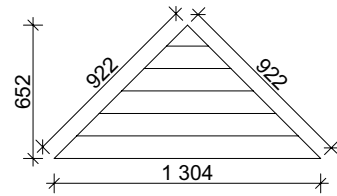

Elvin - B 40 mm

300 × 300 cm

		 mm	 mm	 ×
01		45 × 70	2750/1805	5/1
02			2220	1
03			1855	1
04			1374	2
05			3000	1
06			1841	1
07			3000	37
08			3000	1
09			1938	1
10			3000	2
11			1841	10
12			1841	1
13			1841	1
14			555	21
15			416	21
16				3000
17			850	2
18			899	4(2+2)
19			1384	1
20		45 × 70	2318	4
21		45 × 60	1233	8(4+4)
22				1
23		18 × 90	3250	4
24			1425 × 1900 mm	1
25			865 × 1210 mm	2(1+1)
26				1

Elvin - B 40 mm

300 × 300 cm

		 mm	 mm	 ×
27			3142	4
28			2938	4
29			2735	4
30			2532	4
31			2329	4
32			2125	4
33			1922	4
34			1718	4
35			1515	4
36			1312	4
37			1109	4
38			905	4
39			702	4
40			498	4
41			295	4
42			92	4
43				1843
44			1953	1
45			2063	1
46			2173	1
47			2283	1
48			2393	1
49			2503	1
50			2613	1
51			2717	--
52			2717	17+1
53		4,0×40		1 
		4,5×70		1 
54		2,2×50		1 
55			ca. 10,4 m	
56			2010	5
57			M8×70	15
58		3,0×15		1 

C

Elvin - B 40 mm

300 × 300 cm

D

TENE Kaubandus