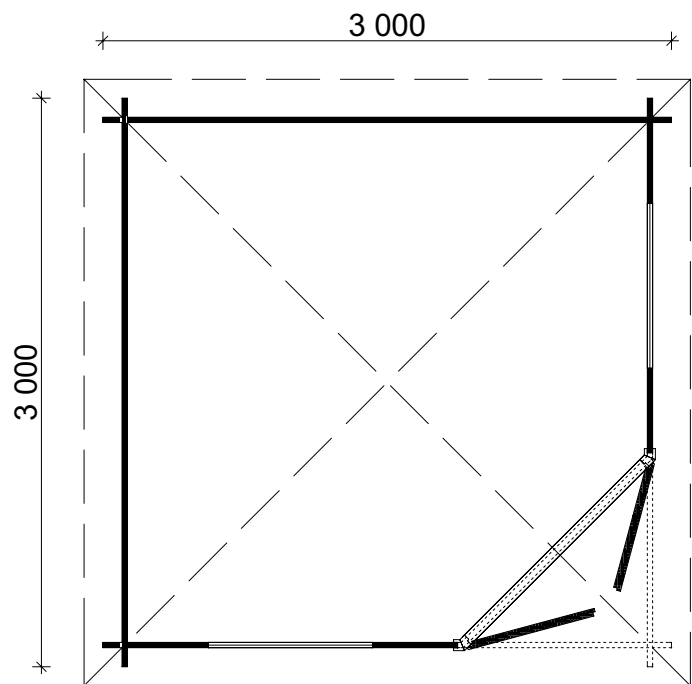

Elvin-B

- D Alle angegebenen Maße sind ca.-Maße
 GB All dimensions are approximate !
 NL Alle maten zijn circa maten
 NO Alle vedlagte mål er ca !
 E ¡Todas las dimensiones son aproximadas!
 PT Todas as dimensões são aproximadas!
 PL Wszystkie wymiary są przybliżone
 EST Kõik mõõdud on ligilähedased.
 IT Tutte le misure indicate sono circa
 DK alle angivne mål er ca.-mål
 S samtliga mått är ungefärliga
 FR Toutes les dimensions fournies sont approximatives

Elvin - B 40 mm

300 × 300 cm

		 mm	 mm	 ×
01		45 × 70	2750/1805	5/1
02			2220	1
03			1855	1
04			1374	2
05			3000	1
06			1841	1
07			3000	37
08			3000	1
09			1938	1
10			3000	2
11			1841	10
12			1841	1
13			1841	1
14			555	21
15			416	21
16				3000
17			850	2
18			899	4(2+2)
19			1384	1
20		45 × 70	2318	4
21		45 × 60	1233	8(4+4)
22				1
23		18 × 90	3250	4
24			1425 × 1900 mm	1
25			865 × 1210 mm	2(1+1)
26				1

Elvin - B 40 mm

300 × 300 cm

		 mm	 mm	 ×
27			3142	4
28			2938	4
29			2735	4
30			2532	4
31			2329	4
32			2125	4
33			1922	4
34			1718	4
35			1515	4
36			1312	4
37			1109	4
38			905	4
39			702	4
40			498	4
41			295	4
42			92	4
43				1843
44			1953	1
45			2063	1
46			2173	1
47			2283	1
48			2393	1
49			2503	1
50			2613	1
51			2717	--
52			2717	17+1
53		4,0×40		1 
		4,5×70		1 
54		2,2×50		1 
55			ca. 10,4 m	
56			2010	5
57			M8×70	15
58		3,0×15		1 

TENE Kaubandus

Elvin - B 40 mm

300 × 300 cm

TENE Kaubandus

Elvin - B 40 mm

300 × 300 cm

A

B