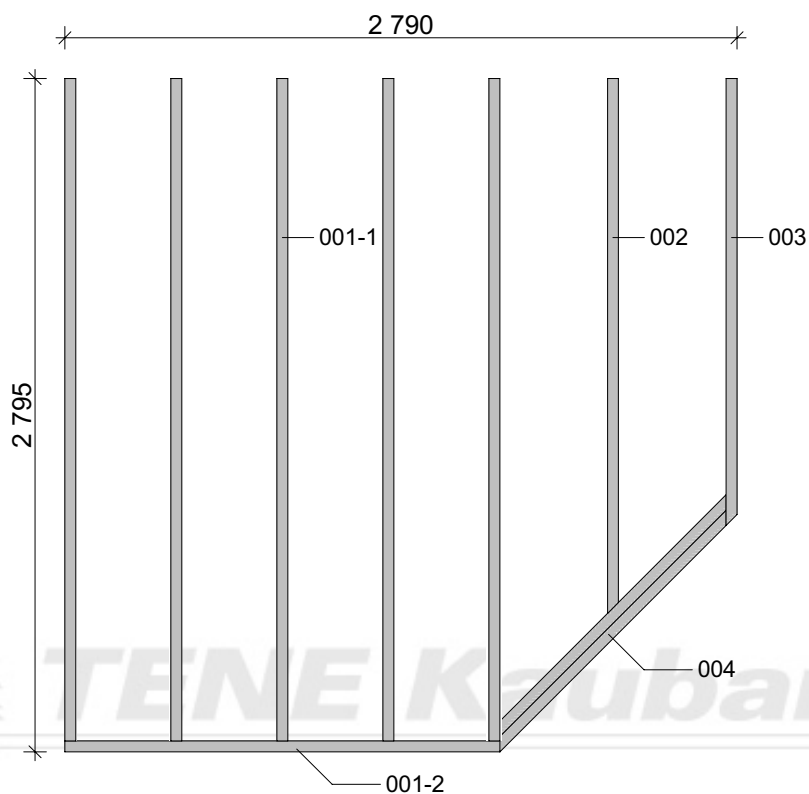

Elvin - B 40 mm

300 × 300 cm

		 mm	 mm	 ×
01		45 × 70	2750/1805	5/1
02			2220	1
03			1855	1
04			1374	2
05			3000	1
06			1841	1
07			3000	37
08			3000	1
09			1938	1
10			3000	2
11			1841	10
12			1841	1
13			1841	1
14			555	21
15			416	21
16				3000
17			850	2
18			899	4(2+2)
19			1384	1
20		45 × 70	2318	4
21		45 × 60	1233	8(4+4)
22				1
23		18 × 90	3250	4
24			1425 × 1900 mm	1
25			865 × 1210 mm	2(1+1)
26				1

Elvin - B 40 mm

300 × 300 cm

		 mm	 mm	 ×
27			3142	4
28			2938	4
29			2735	4
30			2532	4
31			2329	4
32			2125	4
33			1922	4
34			1718	4
35			1515	4
36			1312	4
37			1109	4
38			905	4
39			702	4
40			498	4
41			295	4
42			92	4
43				1843
44			1953	1
45			2063	1
46			2173	1
47			2283	1
48			2393	1
49			2503	1
50			2613	1
51			2717	--
52			2717	17+1
53		4,0×40		1 
		4,5×70		1 
54		2,2×50		1 
55			ca. 10,4 m	
56			2010	5
57			M8×70	15
58		3,0×15		1 

TENE Kaubandus

Elvin - B 40 mm

300 × 300 cm

TENE Kaubandus

Elvin - B 40 mm

300 × 300 cm

A

B

C

Elvin - B 40 mm

300 × 300 cm

D

TENE Kaubandus