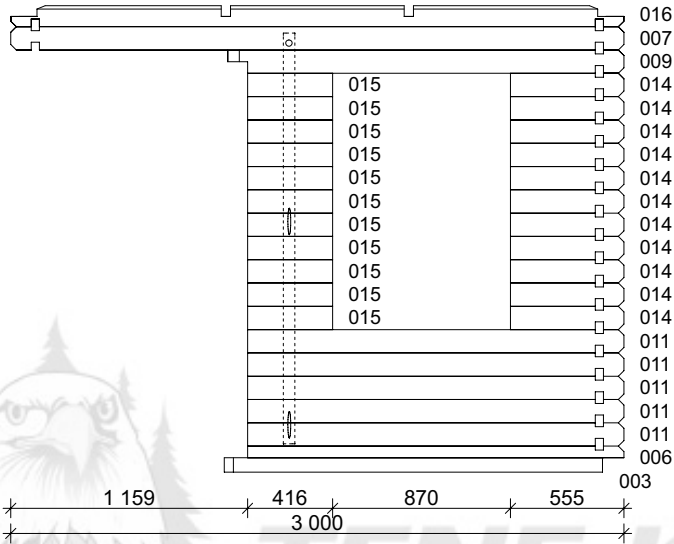

Elvin - B 40 mm

300 × 300 cm

		 mm	 mm	 ×
01		45 × 70	2750/1805	5/1
02			2220	1
03			1855	1
04			1374	2
05			3000	1
06			1841	1
07			3000	37
08			3000	1
09			1938	1
10			3000	2
11			1841	10
12			1841	1
13			1841	1
14			555	21
15			416	21
16				3000
17			850	2
18			899	4(2+2)
19			1384	1
20		45 × 70	2318	4
21		45 × 60	1233	8(4+4)
22				1
23		18 × 90	3250	4
24			1425 × 1900 mm	1
25			865 × 1210 mm	2(1+1)
26				1

Elvin - B 40 mm

300 × 300 cm

		 mm	 mm	 ×
27			3142	4
28			2938	4
29			2735	4
30			2532	4
31			2329	4
32			2125	4
33			1922	4
34			1718	4
35			1515	4
36			1312	4
37			1109	4
38			905	4
39			702	4
40			498	4
41			295	4
42			92	4
43				1843
44			1953	1
45			2063	1
46			2173	1
47			2283	1
48			2393	1
49			2503	1
50			2613	1
51			2717	--
52			2717	17+1
53		4,0×40		1 
		4,5×70		1 
54		2,2×50		1 
55			ca. 10,4 m	
56			2010	5
57			M8×70	15
58		3,0×15		1 

TENE Kaubandus

Elvin - B 40 mm

300 × 300 cm

TENE Kaubandus

Elvin - B 40 mm

300 × 300 cm

A

B

C

Elvin - B 40 mm

300 × 300 cm

D

TENE Kaubandus