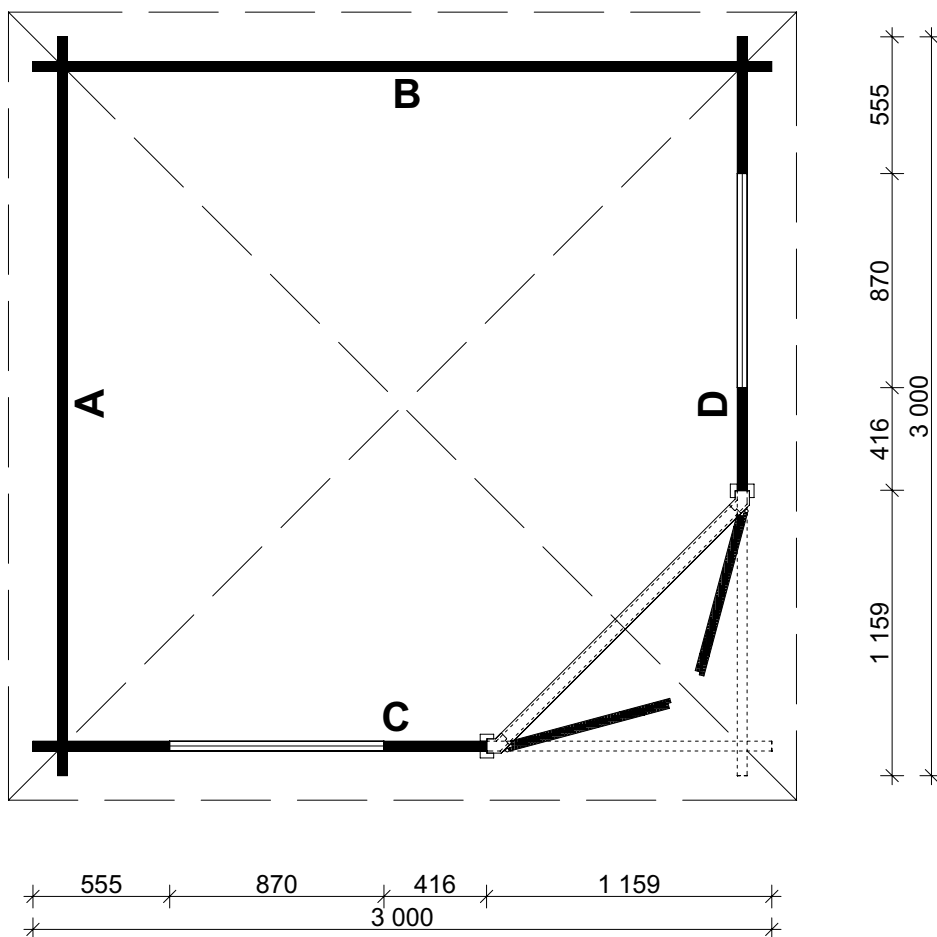

Elvin - B 40 mm

300 × 300 cm

		 mm	 mm	 ×
01		45 × 70	2750/1805	5/1
02			2220	1
03			1855	1
04			1374	2
05			3000	1
06			1841	1
07			3000	37
08			3000	1
09			1938	1
10			3000	2
11			1841	10
12			1841	1
13			1841	1
14			555	21
15			416	21
16				3000
17			850	2
18			899	4(2+2)
19			1384	1
20		45 × 70	2318	4
21		45 × 60	1233	8(4+4)
22				1
23		18 × 90	3250	4
24			1425 × 1900 mm	1
25			865 × 1210 mm	2(1+1)
26				1

Elvin - B 40 mm

300 × 300 cm

		 mm	 mm	 ×
27			3142	4
28			2938	4
29			2735	4
30			2532	4
31			2329	4
32			2125	4
33			1922	4
34			1718	4
35			1515	4
36			1312	4
37			1109	4
38			905	4
39			702	4
40			498	4
41			295	4
42			92	4
43				1843
44			1953	1
45			2063	1
46			2173	1
47			2283	1
48			2393	1
49			2503	1
50			2613	1
51			2717	--
52			2717	17+1
53		4,0×40		1 
		4,5×70		1 
54		2,2×50		1 
55			ca. 10,4 m	
56			2010	5
57			M8×70	15
58		3,0×15		1 

TENE Kaubandus

Elvin - B 40 mm

300 × 300 cm

TENE Kaubandus

Elvin - B 40 mm

300 × 300 cm

A

B

C

Elvin - B 40 mm

300 × 300 cm

D

TENE Kaubandus