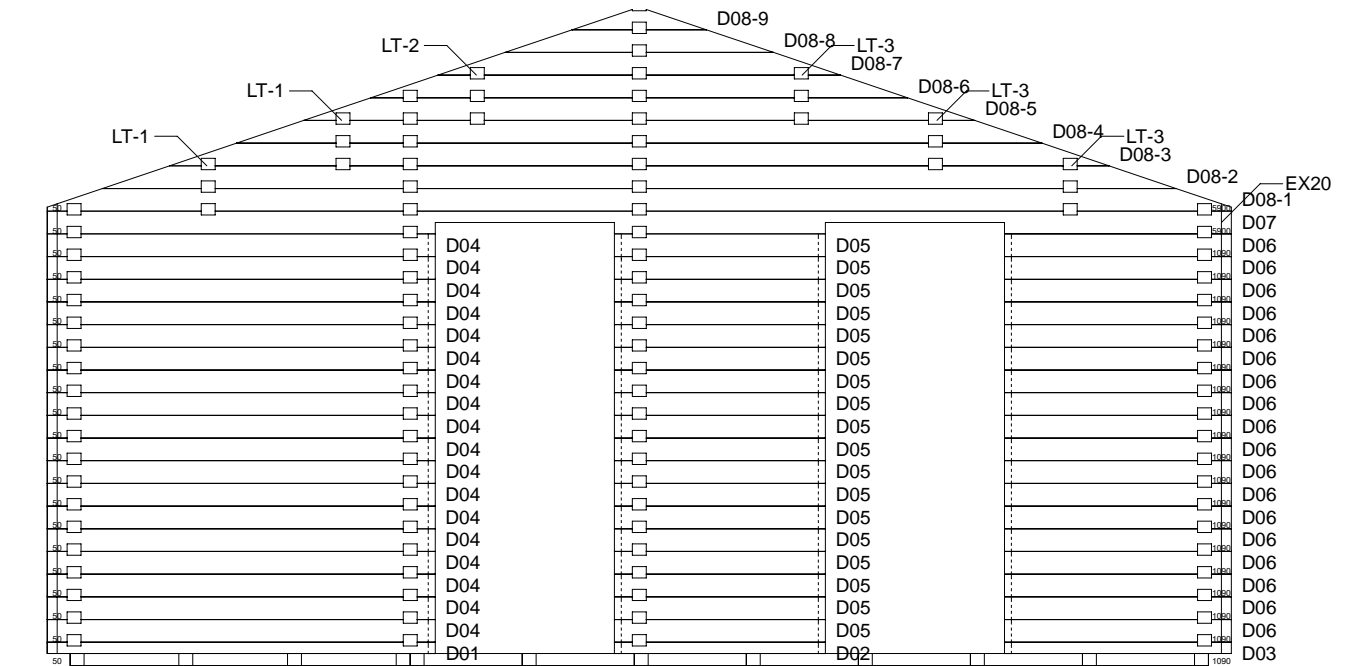

# Evert

2090

Nr.	Beskrivning	Profil mm	Längd mm	Antal
D08-1			5950	1
D08-2			5395	1
D08-3			4721	1
D08-4			4046	1
D08-5			3372	1
D08-6			2698	1
D08-7			2023	1
D08-8			1349	1
D08-9			674	1
E05-1			5950	1
E05-2			5395	1
E05-3			4721	1
E05-4			4046	1
E05-5			3372	1
E05-6			2698	1
E05-7			2023	1
E05-8			1349	1
E05-9			674	1