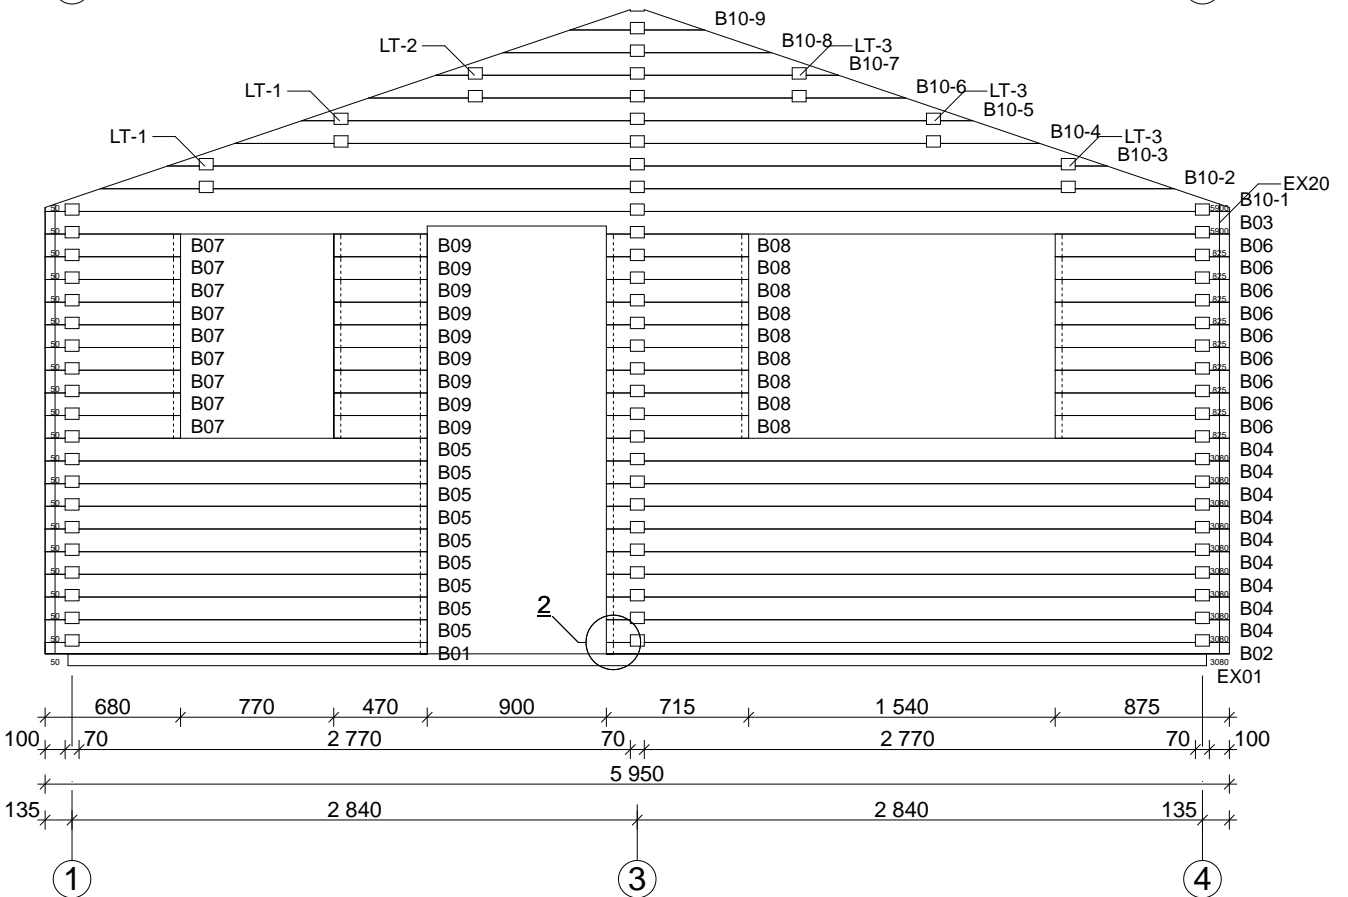

# Evert

2090

Nr.	Beskrivning	Profil mm	Längd mm	Antal	
401			4802	4	
402			3658+14	4	
403			3929	4	
404			2529	4	
405			3529	1	
406			2929+14	1	
407			1260	9	
408			3658	9	
409			270	3	
410			270	3	
411			5731	1	
412			3129+14	1	
413				5002	1(0+1)
414				3858+14	1(0+1)

# Evert

2090

Nr.	Beskrivning	Profil mm	Längd mm	Antal
DB01			6131	2
DB02			2729	6
DB03			6131	4
DB04			700	6
DB05			4031	2(2+0)
DB06			4829	2(2+0)
DB07			5002	4(1+3)
DB08			3858+14	4(1+3)
C03-1			1959	1
C03-2			1681	1
C03-3			1344	1
C03-4			1007	1
C03-5			670	1
C03-6			333	1

# Evert

2090

Nr.	Beskrivning	Profil mm	Längd mm	Antal
A11-1			5950	1
A11-2			5395	1
A11-3			4721	1
A11-4			4046	1
A11-5			3372	1
A11-6			2698	1
A11-7			2023	1
A11-8			1349	1
A11-9			674	1
B10-1			5950	1
B10-2			5395	1
B10-3			4721	1
B10-4			4046	1
B10-5			3372	1
B10-6			2698	1
B10-7			2023	1
B10-8			1349	1
B10-9			674	1

# Evert

2090

Nr.	Beskrivning	Profil mm	Längd mm	Antal
D08-1			5950	1
D08-2			5395	1
D08-3			4721	1
D08-4			4046	1
D08-5			3372	1
D08-6			2698	1
D08-7			2023	1
D08-8			1349	1
D08-9			674	1
E05-1			5950	1
E05-2			5395	1
E05-3			4721	1
E05-4			4046	1
E05-5			3372	1
E05-6			2698	1
E05-7			2023	1
E05-8			1349	1
E05-9			674	1