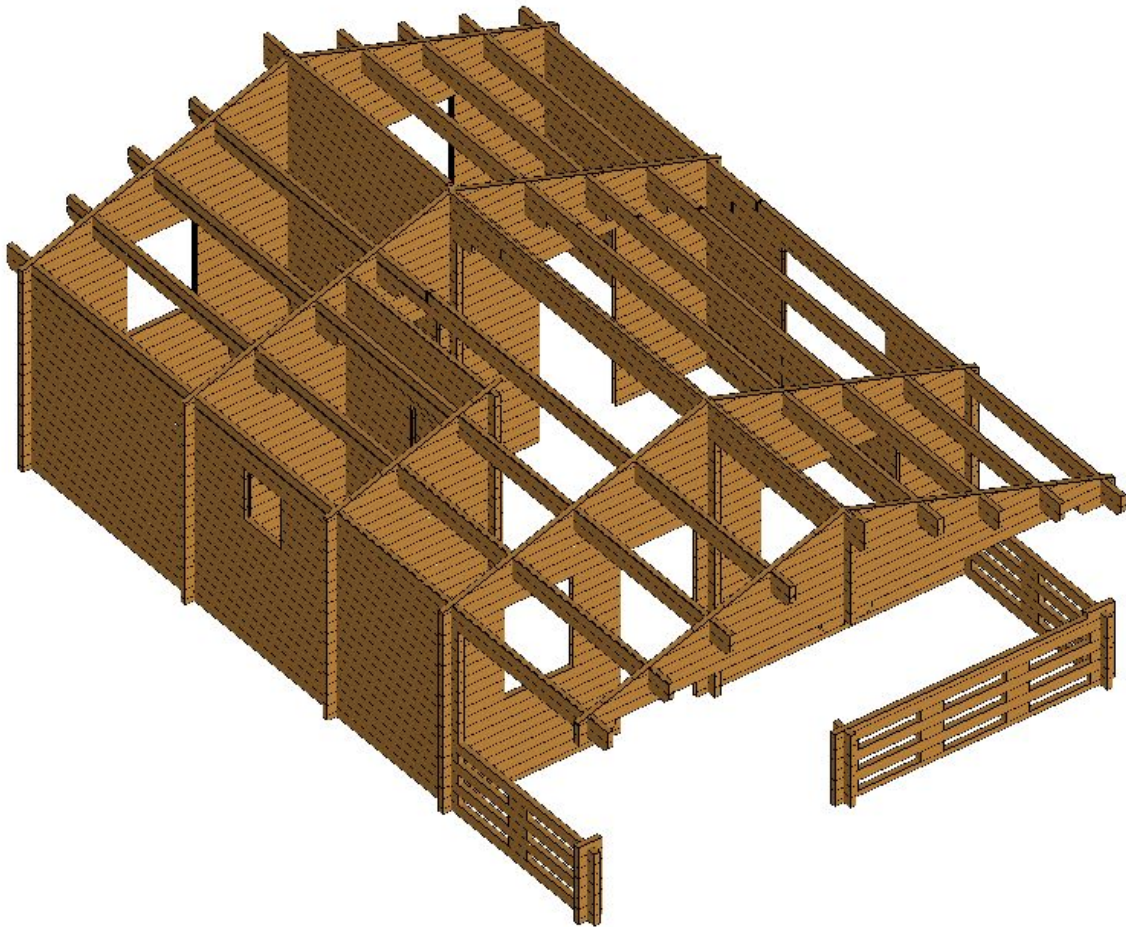

# Evert A

Byggyta: 595 x 846 cm

Yttermått: 575 x 826 cm · Väggtjocklek: 70 mm

OBS! Alla mått är ungefärliga.

# Evert A

2090

Nr.	Beskrivning	Profil mm	Längd mm	Antal
EX01	Grund	70 x 60	5720	8
EX02			3709	12
EX03			2309	12
EX04	Golvräbör		5607	24+1
EX05			3918	10
EX06			2767	44
EX07			1616	10
EX08	Terassbräbör		2005	57
EX09	Slutbräbör för terrass		2130/330	2/1
EX10			105/2697	4/1
EX11	Stolpe	70 x 120	1150	3
EX12	Stöd			3
EX13	Takbräbör		3350	162+2
EX14	Gavelbräbör 		3390	4
EX15	Gaveländsbräbör		3390	4
EX16	Vindskiva		4430	4
EX17	Takfotsbräbör		2215	8
EX18	Romb			2
EX19	Lister		ca. 50,0 m	
EX20	Gängad stång	ø 10	2315	7
			285/830	2/3
EX21	Mutter, Skivor			24
EX22	Skrudar 4,0 x 40, 4,5 x 70, 5,0 x 100			1 Paket
EX23	Spikar 2,5 x 50 , 2,5 x 70 , 3,0 x 15			1 Paket
EX24	Plugg	ø 16	150	135
EX25	Takpapp		8950	9
EX26	Slagbitar	70x114	300-400	
EX27	Enkeldörr 890 x 2090 mm / 70 mm - L			1
EX28	Enkeldörr 890 x 2090 mm / 70 mm - L+R			3(1+2)
EX29	Enkelfönster 765 x 990 mm / 70 mm ISO			3
EX30	Enkelfönster 530 x 530 mm / 70 mm ISO			1
EX31	Dubbelt fönster 1530 x 990 mm / 70 mm ISO			2