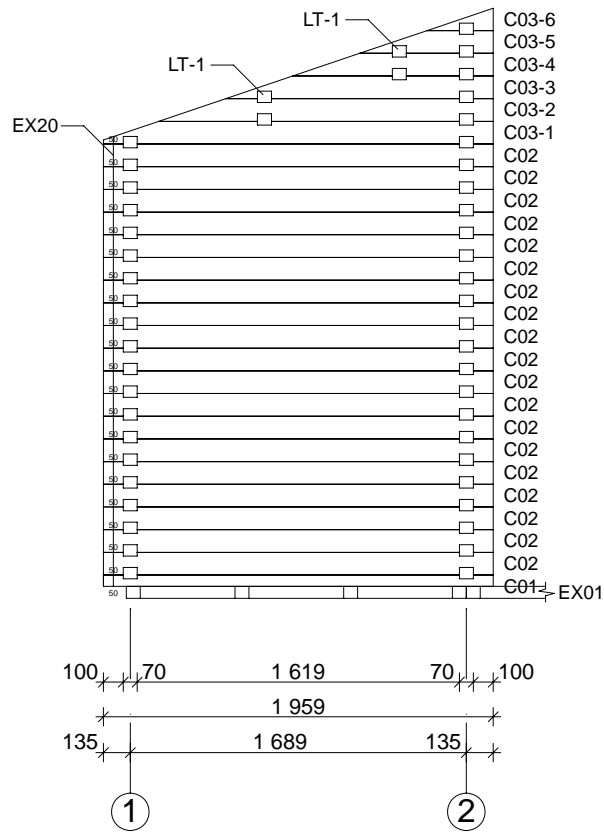

# Evert

2090

Nr.	Beskrivning	Profil mm	Längd mm	Antal
A11-1			5950	1
A11-2			5395	1
A11-3			4721	1
A11-4			4046	1
A11-5			3372	1
A11-6			2698	1
A11-7			2023	1
A11-8			1349	1
A11-9			674	1
B10-1			5950	1
B10-2			5395	1
B10-3			4721	1
B10-4			4046	1
B10-5			3372	1
B10-6			2698	1
B10-7			2023	1
B10-8			1349	1
B10-9			674	1

# Evert

2090

Nr.	Beskrivning	Profil mm	Längd mm	Antal
D08-1			5950	1
D08-2			5395	1
D08-3			4721	1
D08-4			4046	1
D08-5			3372	1
D08-6			2698	1
D08-7			2023	1
D08-8			1349	1
D08-9			674	1
E05-1			5950	1
E05-2			5395	1
E05-3			4721	1
E05-4			4046	1
E05-5			3372	1
E05-6			2698	1
E05-7			2023	1
E05-8			1349	1
E05-9			674	1