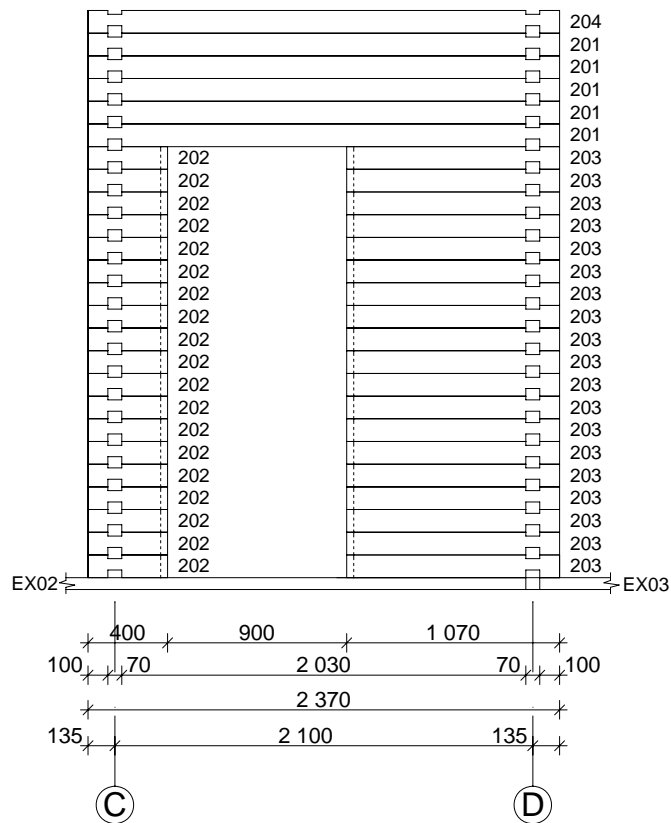

# Evert

2090

Nr.	Beskrivning	Profil mm	Längd mm	Antal	
401			4802	4	
402			3658+14	4	
403			3929	4	
404			2529	4	
405			3529	1	
406			2929+14	1	
407			1260	9	
408			3658	9	
409			270	3	
410			270	3	
411			5731	1	
412			3129+14	1	
413				5002	1(0+1)
414				3858+14	1(0+1)

# Evert

2090

Nr.	Beskrivning	Profil mm	Längd mm	Antal
A11-1			5950	1
A11-2			5395	1
A11-3			4721	1
A11-4			4046	1
A11-5			3372	1
A11-6			2698	1
A11-7			2023	1
A11-8			1349	1
A11-9			674	1
B10-1			5950	1
B10-2			5395	1
B10-3			4721	1
B10-4			4046	1
B10-5			3372	1
B10-6			2698	1
B10-7			2023	1
B10-8			1349	1
B10-9			674	1

# Evert

2090

Nr.	Beskrivning	Profil mm	Längd mm	Antal
D08-1			5950	1
D08-2			5395	1
D08-3			4721	1
D08-4			4046	1
D08-5			3372	1
D08-6			2698	1
D08-7			2023	1
D08-8			1349	1
D08-9			674	1
E05-1			5950	1
E05-2			5395	1
E05-3			4721	1
E05-4			4046	1
E05-5			3372	1
E05-6			2698	1
E05-7			2023	1
E05-8			1349	1
E05-9			674	1