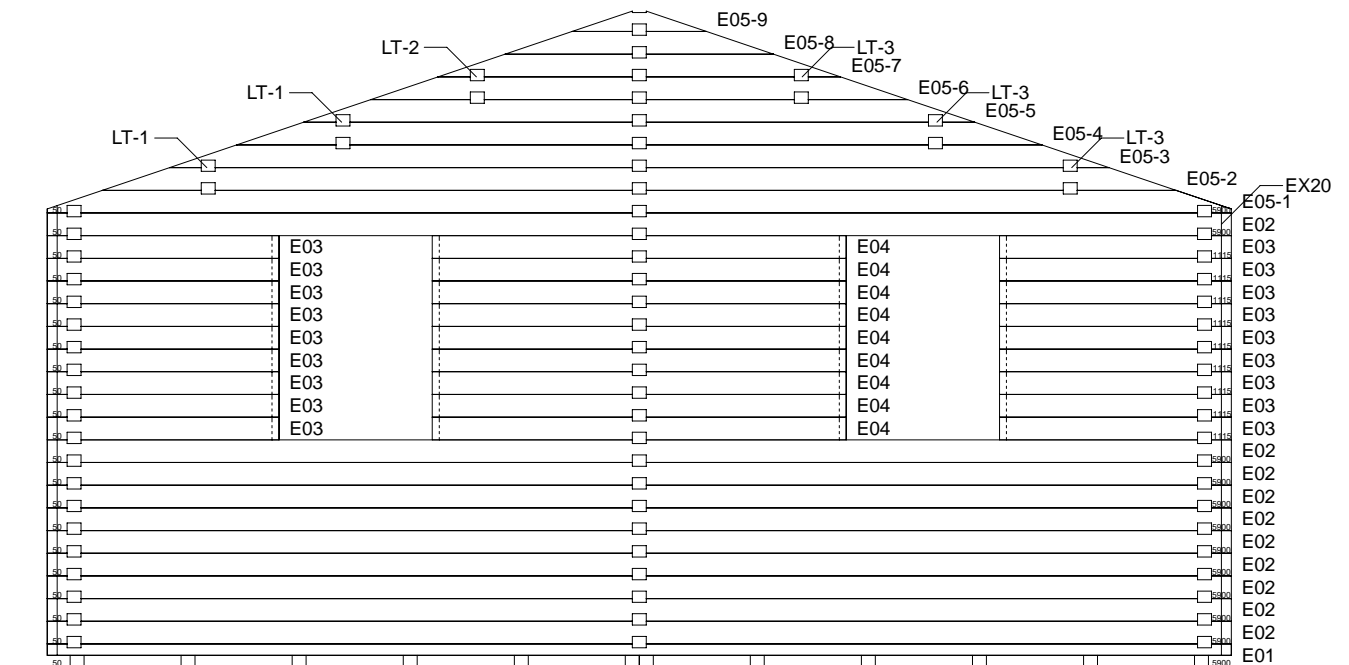

# Evert

2090

Nr.	Beskrivning	Profil mm	Längd mm	Antal
D08-1			5950	1
D08-2			5395	1
D08-3			4721	1
D08-4			4046	1
D08-5			3372	1
D08-6			2698	1
D08-7			2023	1
D08-8			1349	1
D08-9			674	1
E05-1			5950	1
E05-2			5395	1
E05-3			4721	1
E05-4			4046	1
E05-5			3372	1
E05-6			2698	1
E05-7			2023	1
E05-8			1349	1
E05-9			674	1