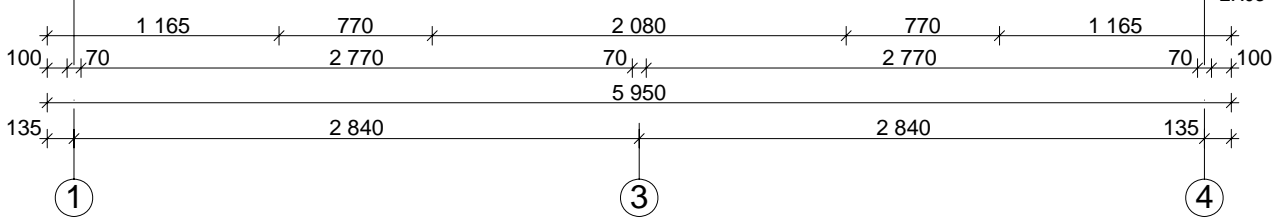

# Evert

2090

Nr.	Beskrivning	Profil mm	Längd mm	Antal	
401			4802	4	
402			3658+14	4	
403			3929	4	
404			2529	4	
405			3529	1	
406			2929+14	1	
407			1260	9	
408			3658	9	
409			270	3	
410			270	3	
411			5731	1	
412			3129+14	1	
413				5002	1(0+1)
414				3858+14	1(0+1)

# Evert

2090

Nr.	Beskrivning	Profil mm	Längd mm	Antal
DB01			6131	2
DB02			2729	6
DB03			6131	4
DB04			700	6
DB05			4031	2(2+0)
DB06			4829	2(2+0)
DB07			5002	4(1+3)
DB08			3858+14	4(1+3)
C03-1			1959	1
C03-2			1681	1
C03-3			1344	1
C03-4			1007	1
C03-5			670	1
C03-6			333	1

# Evert

2090

Nr.	Beskrivning	Profil mm	Längd mm	Antal
A11-1			5950	1
A11-2			5395	1
A11-3			4721	1
A11-4			4046	1
A11-5			3372	1
A11-6			2698	1
A11-7			2023	1
A11-8			1349	1
A11-9			674	1
B10-1			5950	1
B10-2			5395	1
B10-3			4721	1
B10-4			4046	1
B10-5			3372	1
B10-6			2698	1
B10-7			2023	1
B10-8			1349	1
B10-9			674	1

# Evert

2090

Nr.	Beskrivning	Profil mm	Längd mm	Antal
D08-1			5950	1
D08-2			5395	1
D08-3			4721	1
D08-4			4046	1
D08-5			3372	1
D08-6			2698	1
D08-7			2023	1
D08-8			1349	1
D08-9			674	1
E05-1			5950	1
E05-2			5395	1
E05-3			4721	1
E05-4			4046	1
E05-5			3372	1
E05-6			2698	1
E05-7			2023	1
E05-8			1349	1
E05-9			674	1