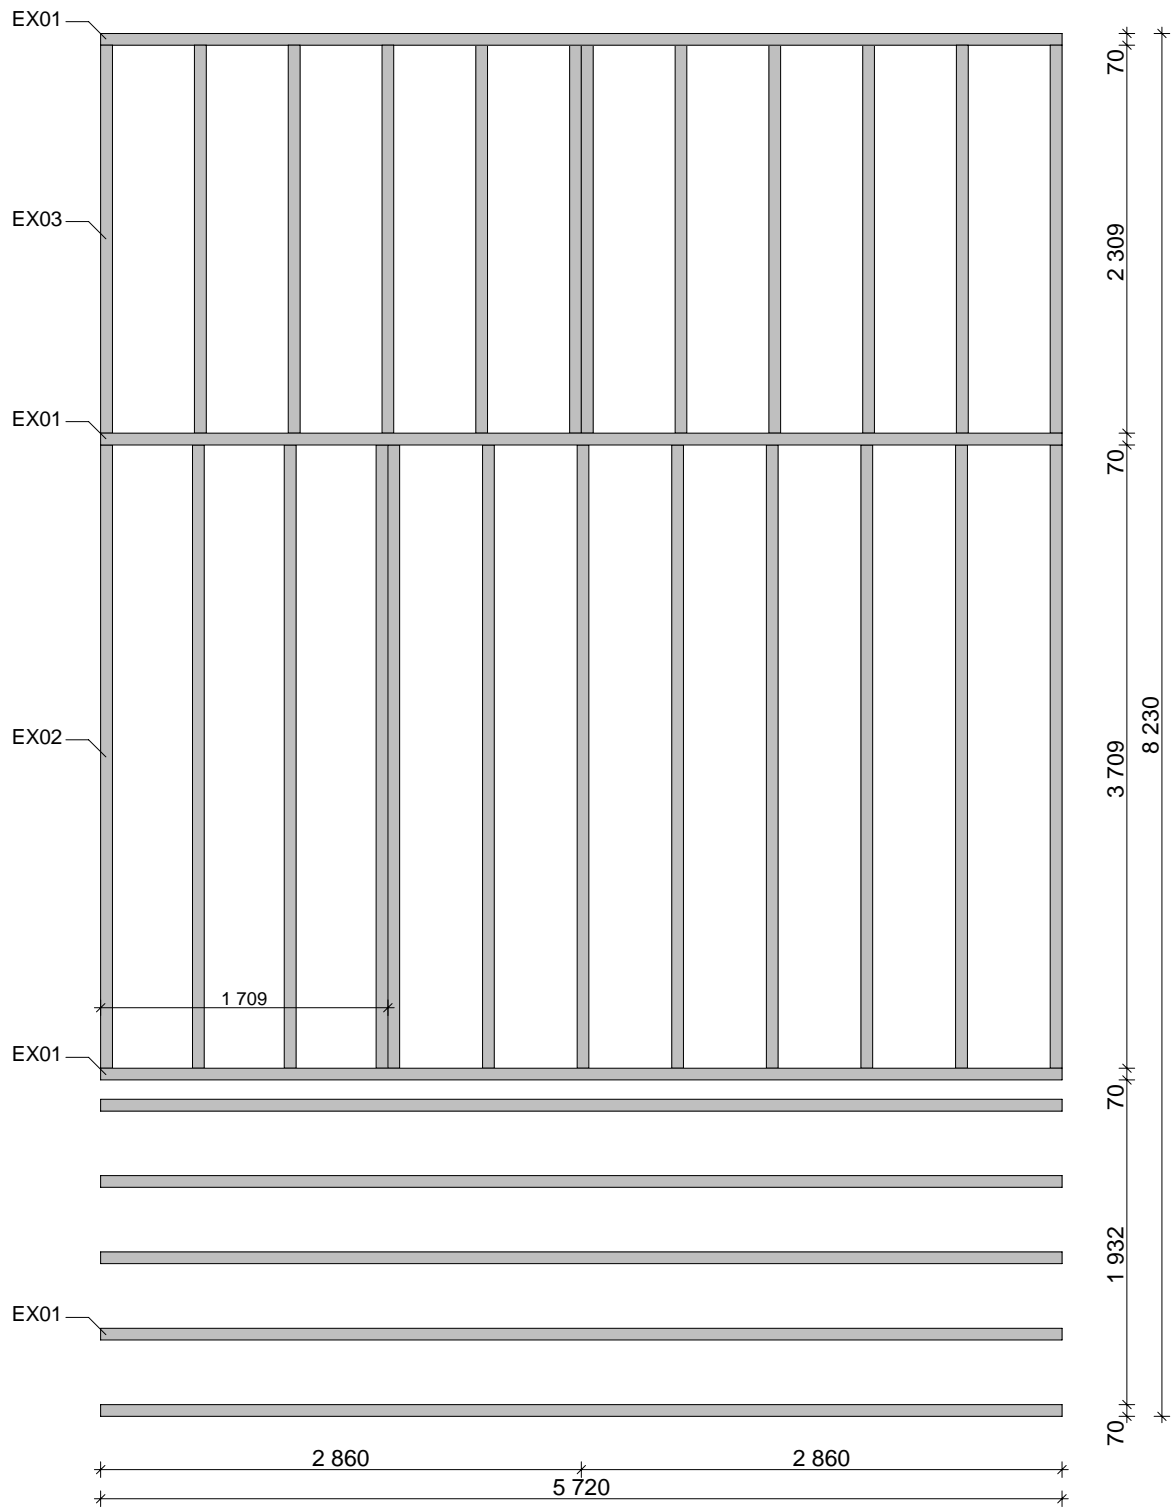

# Evert A

2090

Nr.	Beskrivning	Profil mm	Längd mm	Antal
EX01	Grund	70 x 60	5720	8
EX02			3709	12
EX03			2309	12
EX04	Golvräbör		5607	24+1
EX05			3918	10
EX06			2767	44
EX07			1616	10
EX08	Terassbräbör		2005	57
EX09	Slutbräbör för terrass		2130/330	2/1
EX10			105/2697	4/1
EX11	Stolpe	70 x 120	1150	3
EX12	Stöd			3
EX13	Takbräbör		3350	162+2
EX14	Gavelbräbör 		3390	4
EX15	Gaveländsbräbör		3390	4
EX16	Vindskiva		4430	4
EX17	Takfotsbräbör		2215	8
EX18	Romb			2
EX19	Lister		ca. 50,0 m	
EX20	Gängad stång	ø 10	2315	7
			285/830	2/3
EX21	Mutter, Skivor			24
EX22	Skrudar 4,0 x 40, 4,5 x 70, 5,0 x 100			1 Paket
EX23	Spikar 2,5 x 50 , 2,5 x 70 , 3,0 x 15			1 Paket
EX24	Plugg	ø 16	150	135
EX25	Takpapp		8950	9
EX26	Slagbitar	70x114	300-400	
EX27	Enkeldörr 890 x 2090 mm / 70 mm - L			1
EX28	Enkeldörr 890 x 2090 mm / 70 mm - L+R			3(1+2)
EX29	Enkelfönster 765 x 990 mm / 70 mm ISO			3
EX30	Enkelfönster 530 x 530 mm / 70 mm ISO			1
EX31	Dubbelt fönster 1530 x 990 mm / 70 mm ISO			2

# Evert

2090

Nr.	Beskrivning	Profil mm	Längd mm	Antal	
401			4802	4	
402			3658+14	4	
403			3929	4	
404			2529	4	
405			3529	1	
406			2929+14	1	
407			1260	9	
408			3658	9	
409			270	3	
410			270	3	
411			5731	1	
412			3129+14	1	
413				5002	1(0+1)
414				3858+14	1(0+1)

# Evert

2090

Nr.	Beskrivning	Profil mm	Längd mm	Antal
A11-1			5950	1
A11-2			5395	1
A11-3			4721	1
A11-4			4046	1
A11-5			3372	1
A11-6			2698	1
A11-7			2023	1
A11-8			1349	1
A11-9			674	1
B10-1			5950	1
B10-2			5395	1
B10-3			4721	1
B10-4			4046	1
B10-5			3372	1
B10-6			2698	1
B10-7			2023	1
B10-8			1349	1
B10-9			674	1

# Evert

2090

Nr.	Beskrivning	Profil mm	Längd mm	Antal
D08-1			5950	1
D08-2			5395	1
D08-3			4721	1
D08-4			4046	1
D08-5			3372	1
D08-6			2698	1
D08-7			2023	1
D08-8			1349	1
D08-9			674	1
E05-1			5950	1
E05-2			5395	1
E05-3			4721	1
E05-4			4046	1
E05-5			3372	1
E05-6			2698	1
E05-7			2023	1
E05-8			1349	1
E05-9			674	1