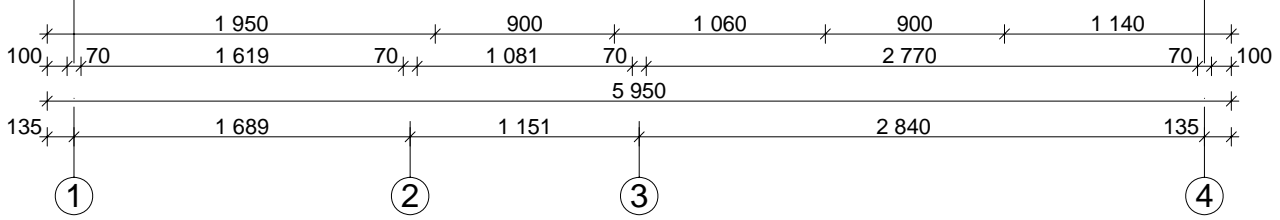

# Evert

2090

Nr.	Beskrivning	Profil mm	Längd mm	Antal	
401			4802	4	
402			3658+14	4	
403			3929	4	
404			2529	4	
405			3529	1	
406			2929+14	1	
407			1260	9	
408			3658	9	
409			270	3	
410			270	3	
411			5731	1	
412			3129+14	1	
413				5002	1(0+1)
414				3858+14	1(0+1)

# Evert

2090

Nr.	Beskrivning	Profil mm	Längd mm	Antal
A11-1			5950	1
A11-2			5395	1
A11-3			4721	1
A11-4			4046	1
A11-5			3372	1
A11-6			2698	1
A11-7			2023	1
A11-8			1349	1
A11-9			674	1
B10-1			5950	1
B10-2			5395	1
B10-3			4721	1
B10-4			4046	1
B10-5			3372	1
B10-6			2698	1
B10-7			2023	1
B10-8			1349	1
B10-9			674	1

# Evert

2090

Nr.	Beskrivning	Profil mm	Längd mm	Antal
D08-1			5950	1
D08-2			5395	1
D08-3			4721	1
D08-4			4046	1
D08-5			3372	1
D08-6			2698	1
D08-7			2023	1
D08-8			1349	1
D08-9			674	1
E05-1			5950	1
E05-2			5395	1
E05-3			4721	1
E05-4			4046	1
E05-5			3372	1
E05-6			2698	1
E05-7			2023	1
E05-8			1349	1
E05-9			674	1