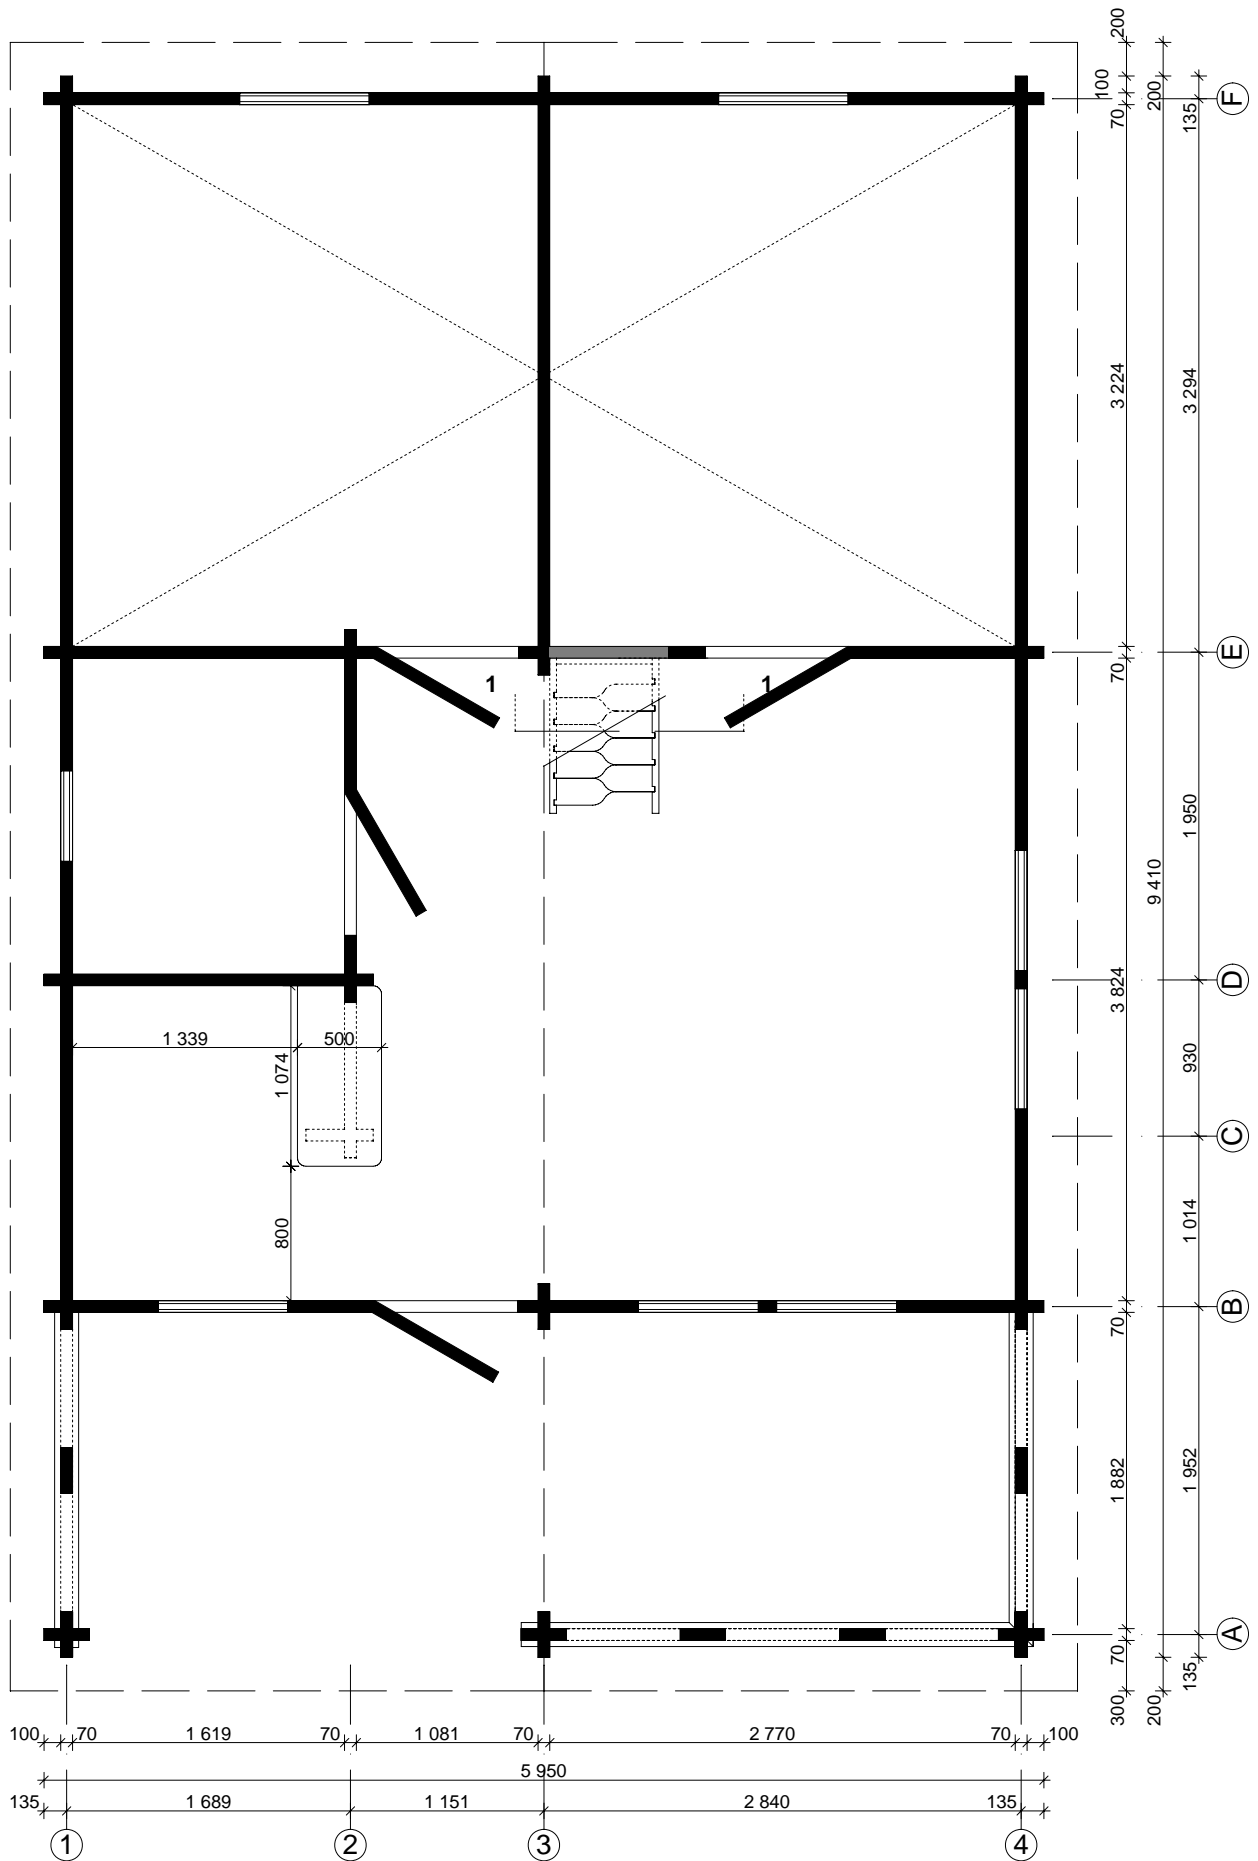

Evert D 70 mm / 595 x 941 cm - Markplan