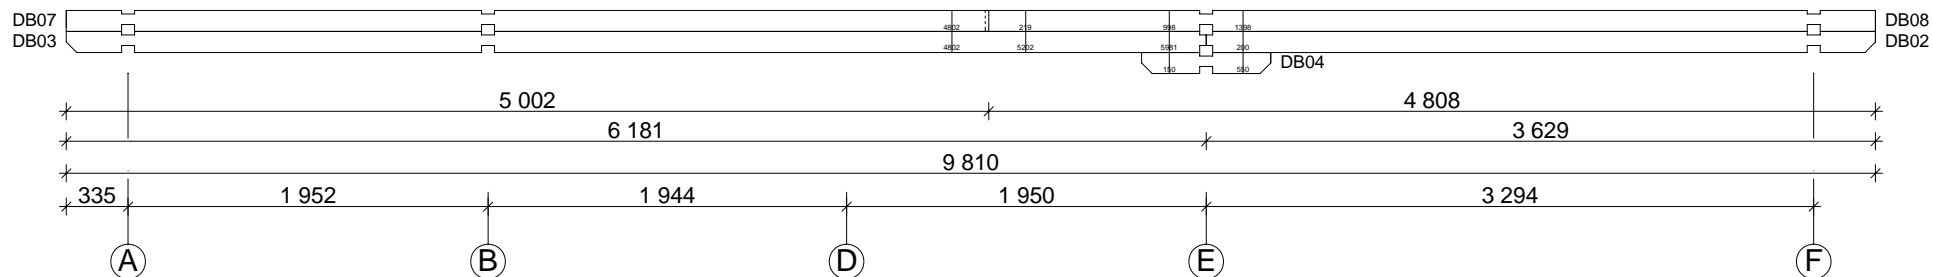

Evert D 70 mm / 595 x 941 cm - Tak

LT -1

LT -2

LT -3

1

2

3

4