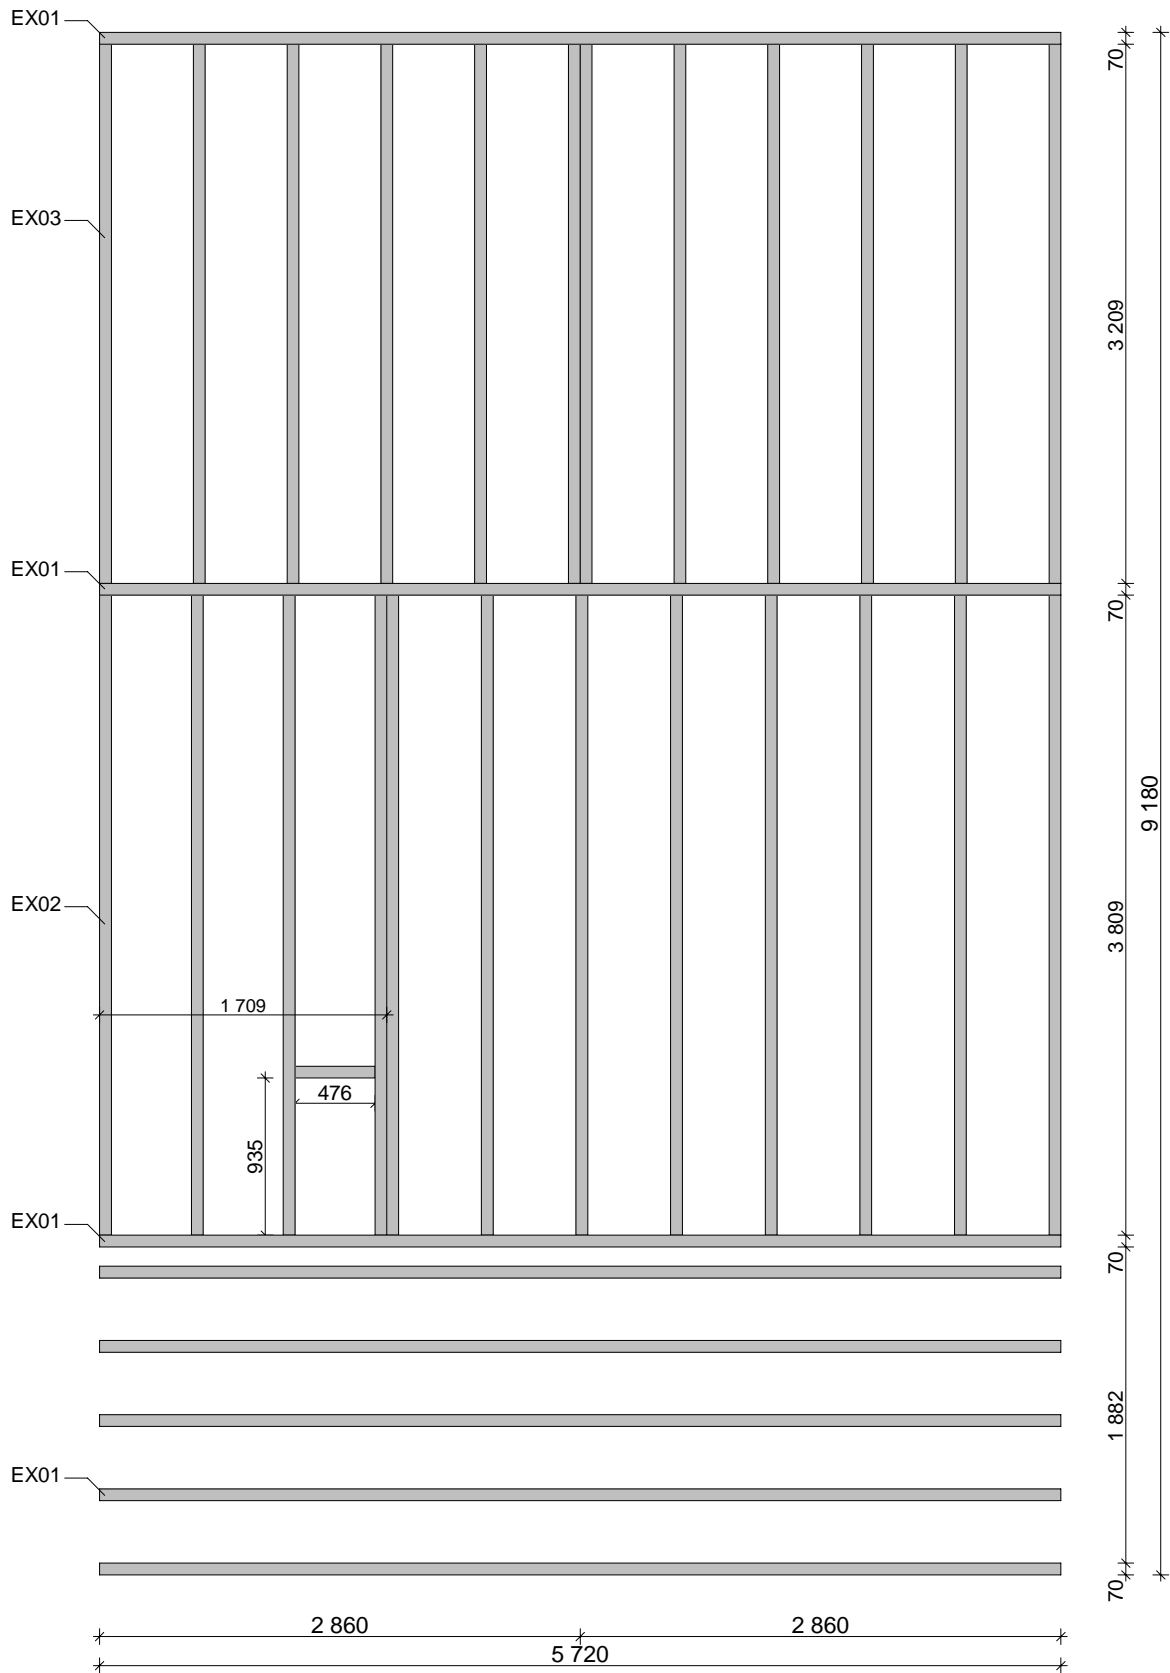

## Evert D 70 mm / 595 x 941 cm

Nr.	Beskrivning	Profil mm	Antal mm	Antal
<b>EX33</b>	Dörr 840 x 1955 mm / 70 mm - L			1
<b>EX34</b>	Dörr 840 x 1955 mm / 70 mm - L+R			3(1+2)
<b>EX35</b>	Fönster 765 x 990 mm / 70 mm DG			3
<b>EX36</b>	Fönster 530 x 530 mm / 70 mm DG			1
<b>EX37</b>	Dubbelt fönster 1530 x 990 mm / 70 mm DG			2

## Evert D 70 mm / 595 x 941 cm - Väggb 2, Väggb 3

Nr.				
201			2220	9
202			2220	1
203			970	17
204			400	7
205			1324	10
206			2220	1(1+0)
301			1782	2
302			3564	18
303			3564	1
304			270	43
305			4379	1
306			485	1
307			6181	1
308			3629	1

## Evert D 70 mm / 595 x 941 cm - Väg 3, Väg 4

Nr.				
<b>309</b>			5002	1
<b>310</b>			4808+19	1
<b>311</b>			2287	1
<b>312</b>			3894	1
<b>313</b>			3629	1
<b>401</b>			4802+19	4
<b>402</b>			4608	13
<b>403</b>			4029	6
<b>404</b>			3429	4
<b>405</b>			3629	1
<b>406</b>			3829+19	2
<b>407</b>			1310	8
<b>408</b>			3629	1
<b>409</b>			270	3
<b>410</b>			270	3
<b>411</b>			2850+19	1
<b>412</b>			3429	1
<b>413</b>			3429	1

# Evert D 70 mm / 595 x 941 cm - Grund