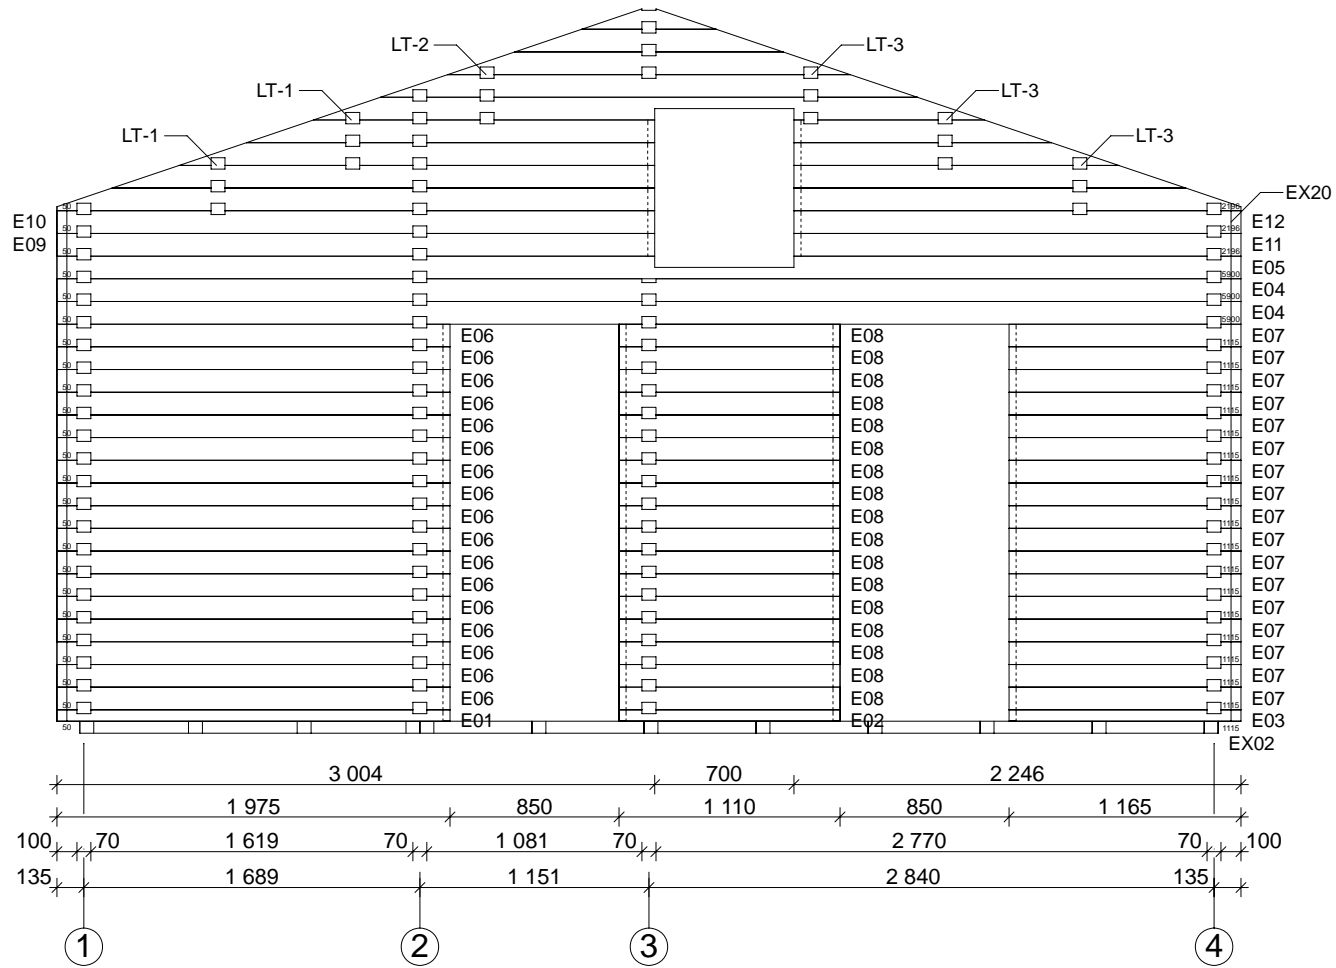

Evert D 70 mm / 595 x 941 cm - Vagg E