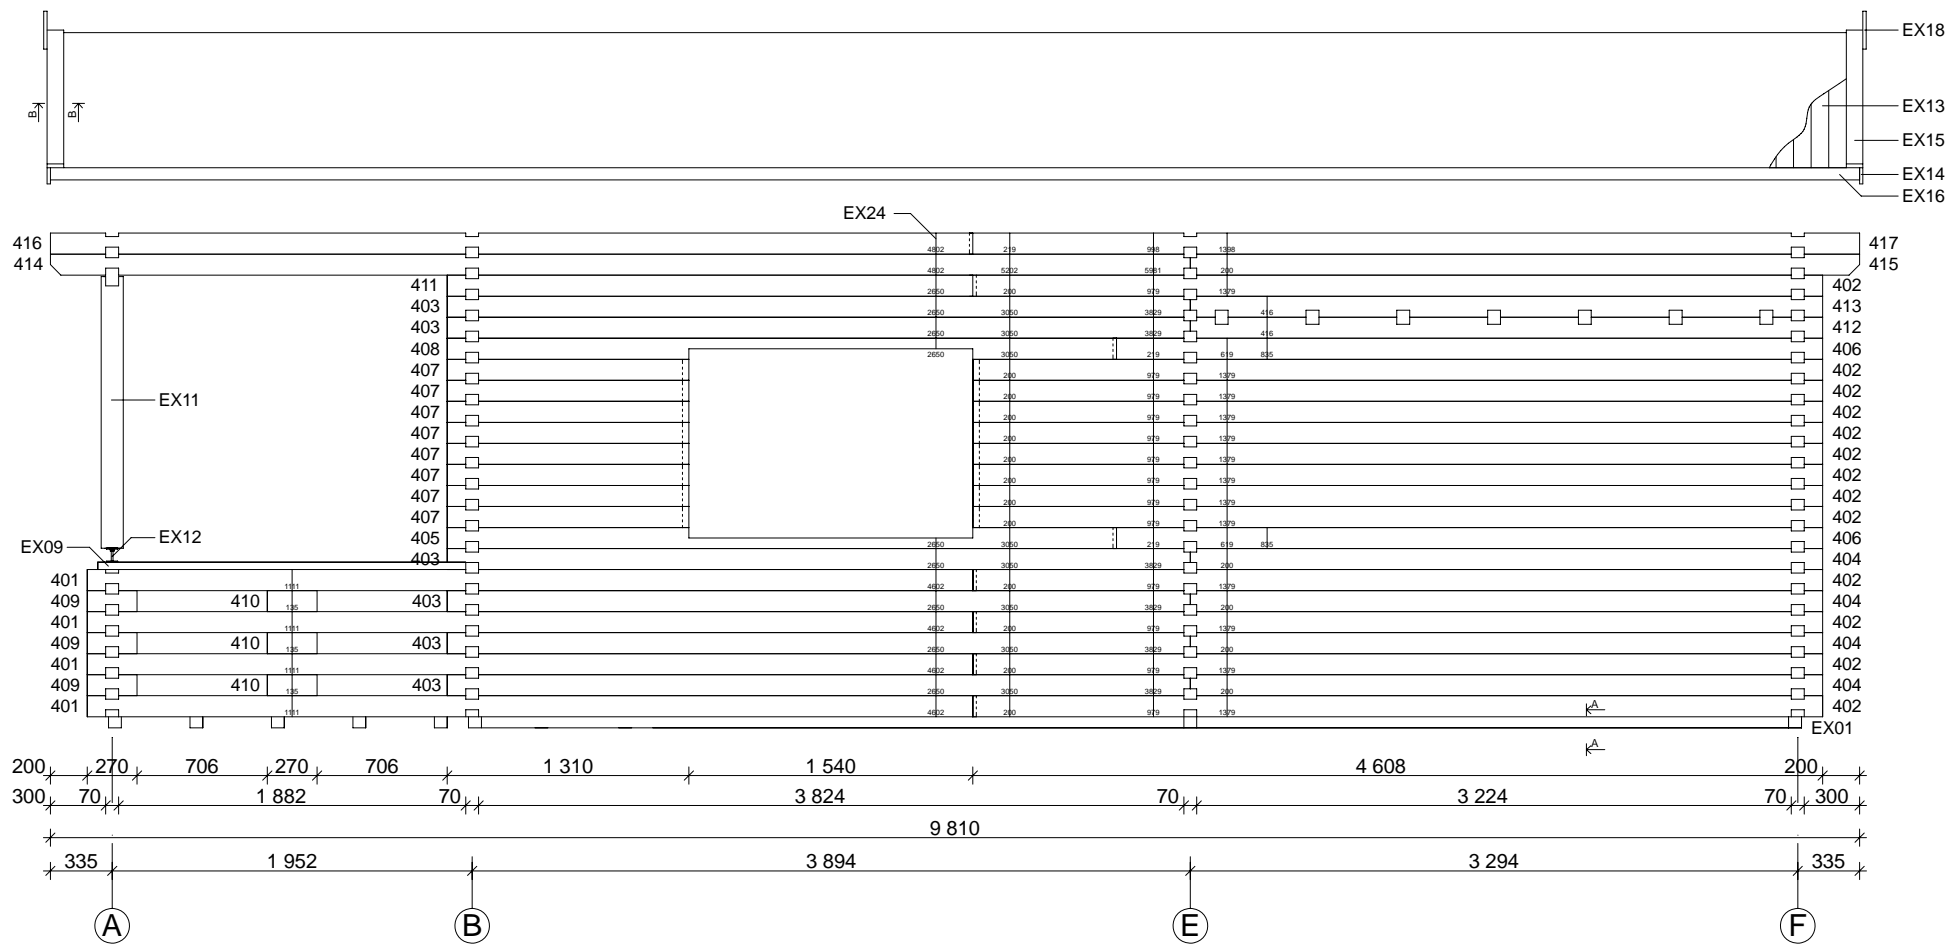

Evert D 70 mm / 595 x 941 cm - Väg 4