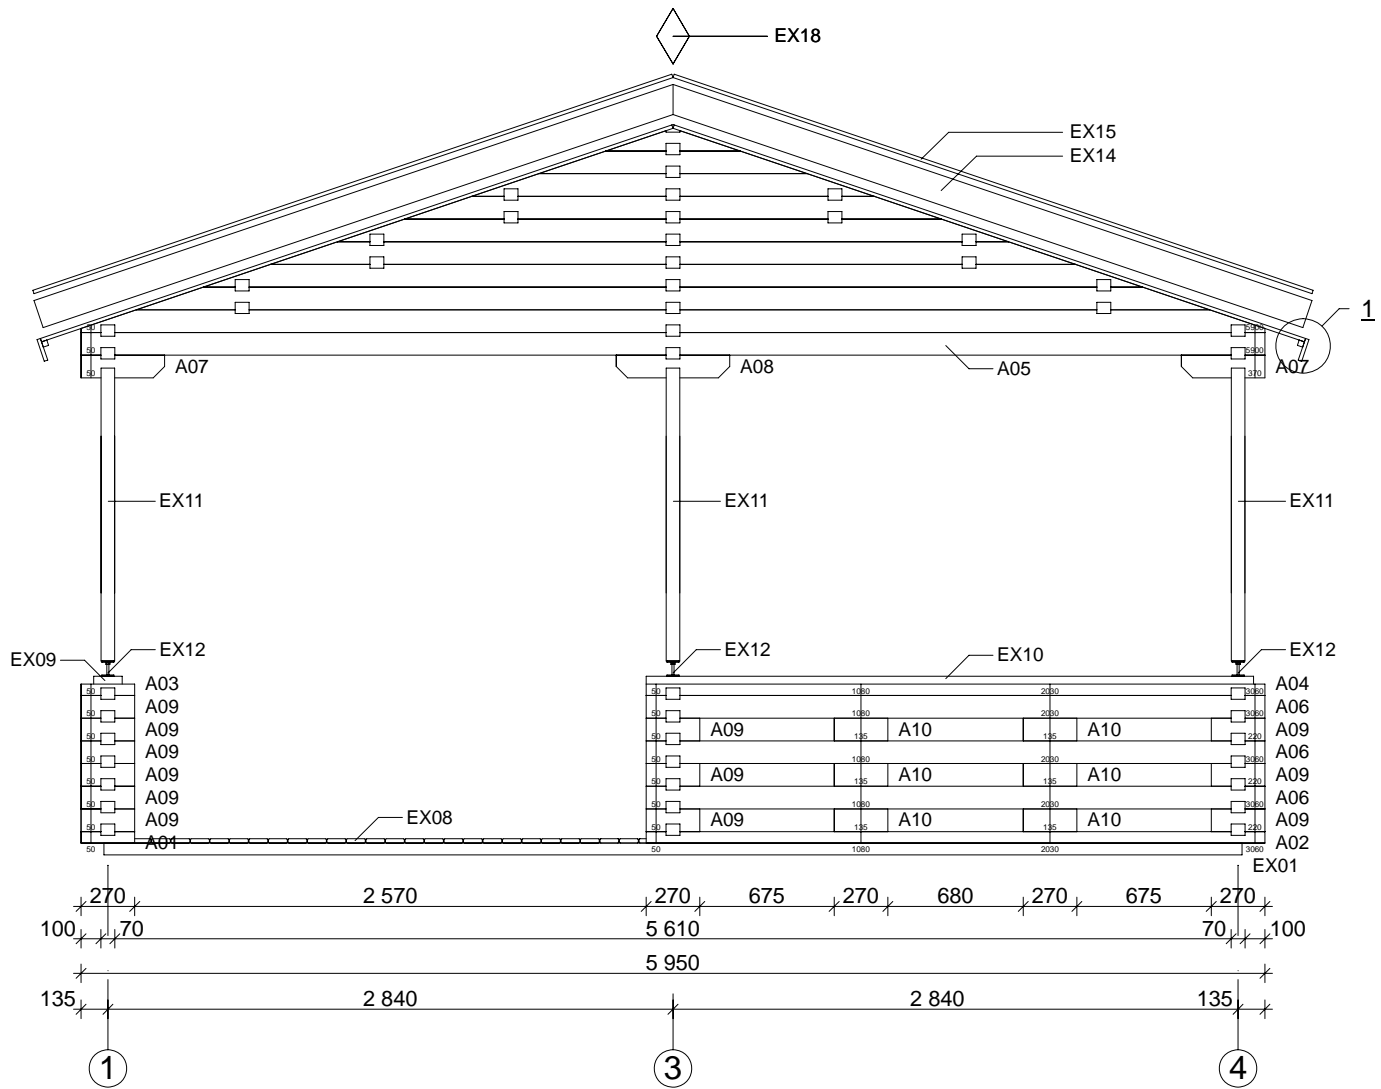

Evert D 70 mm / 595 x 941 cm - Vagg A