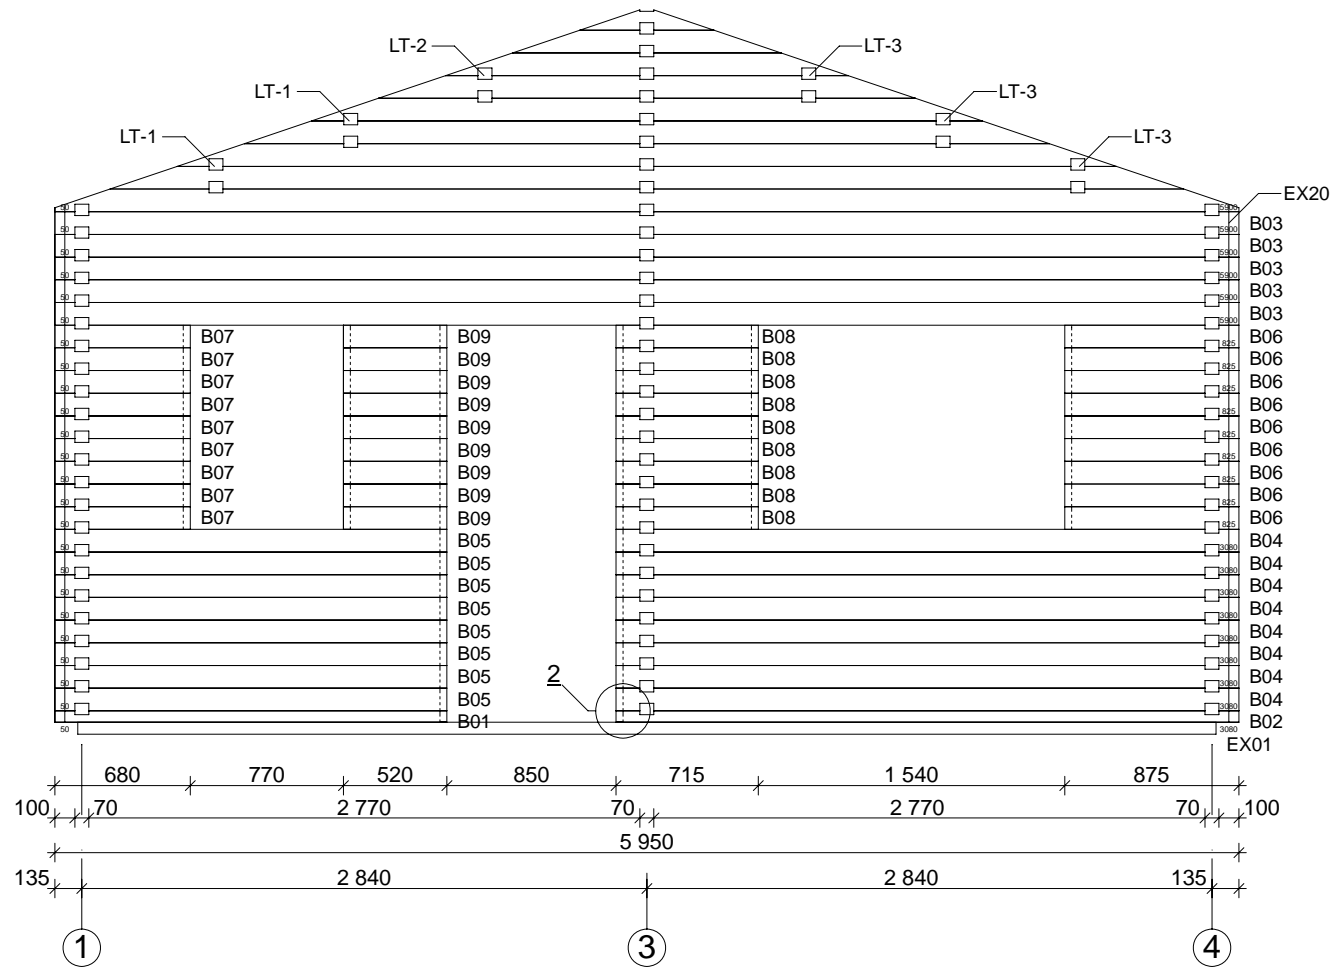

Evert D 70 mm / 595 x 941 cm - Vagg B