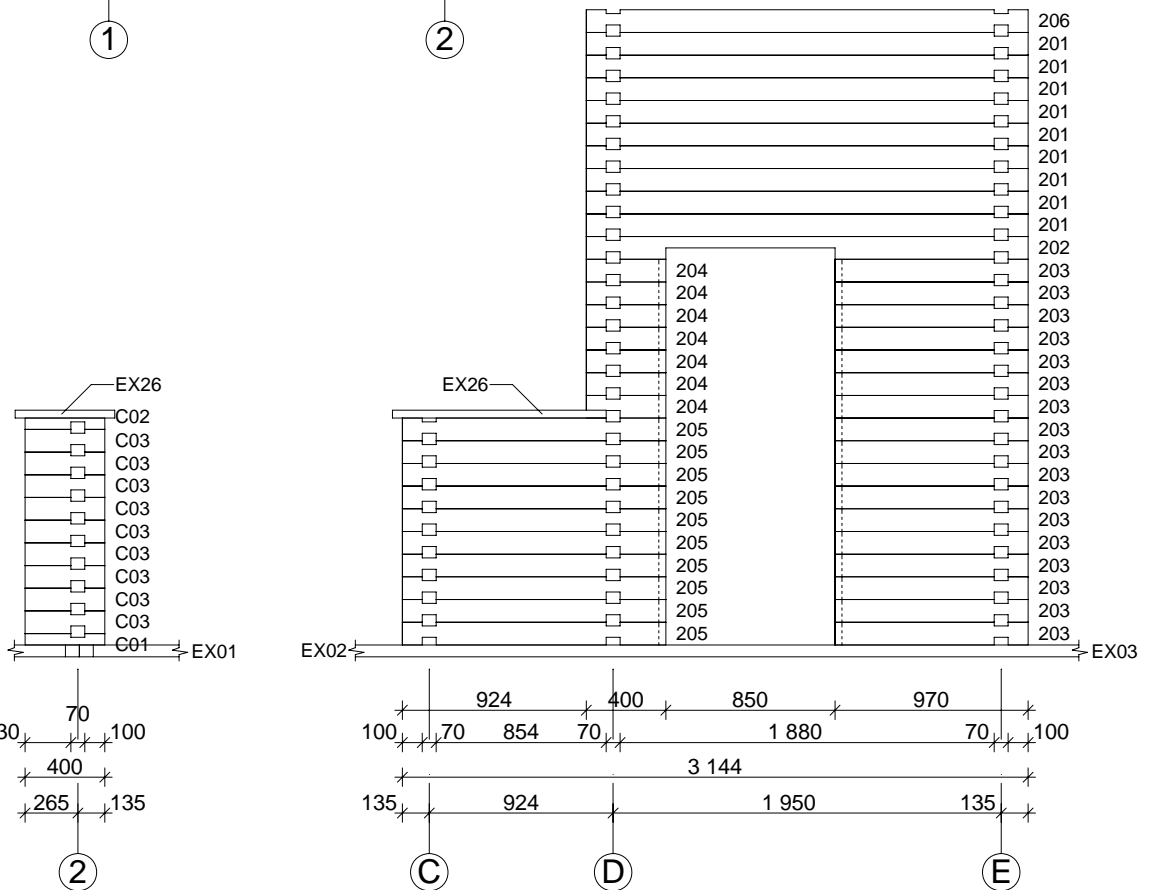

D 70 mm / 595 x 941 cm Vagg C; Vagg D; Vagg 2