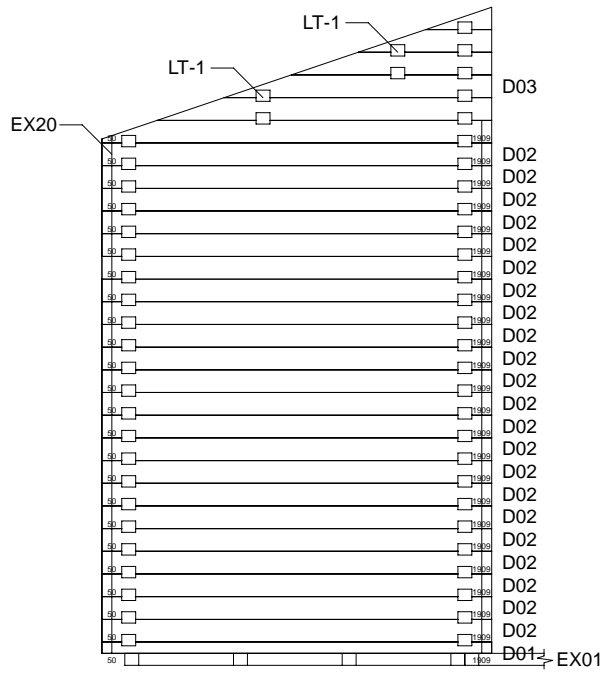

D 70 mm / 595 x 941 cm Vagg C; Vagg D; Vagg 2