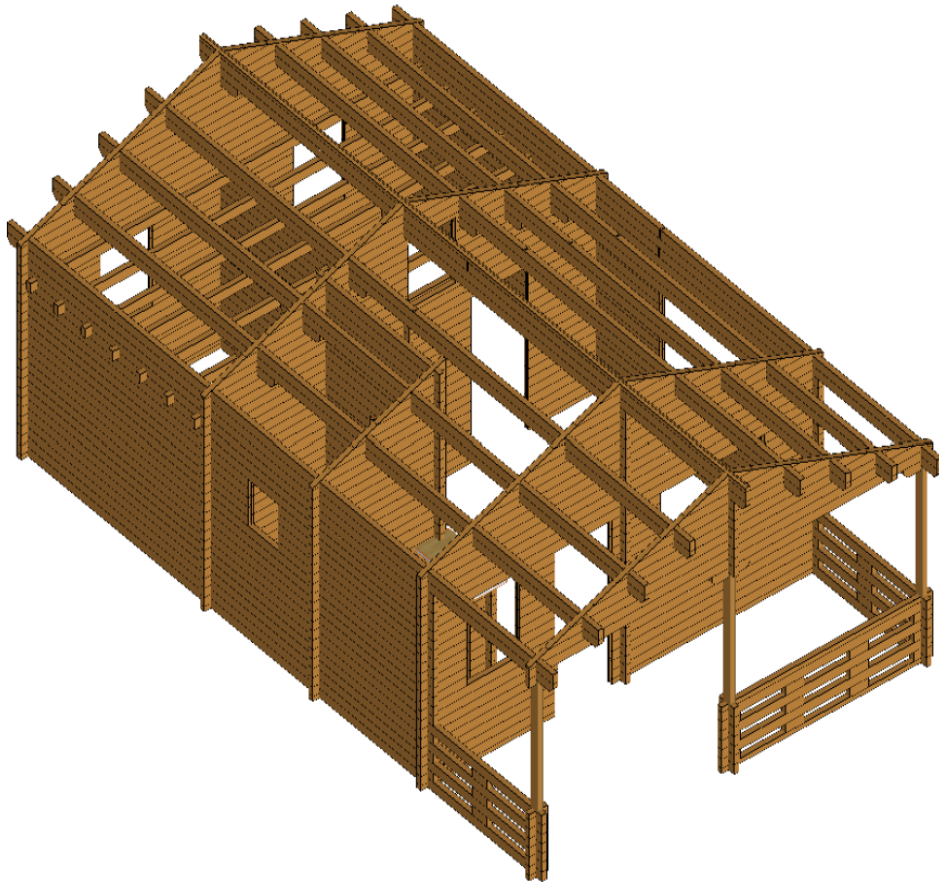

# Evert D

Byggyta: 595 x 941 cm

Yttermått: 575 x 921 cm · Väggtjocklek: 70 mm

OBS! Alla mått är ungefärliga.

# Evert D 70 mm / 595 x 941 cm

Nr.	Beskrivning	Profil mm	Antal mm	Antal
EX01	Grundreglar	70 x 60	5720	8
EX02			3809	12
EX03			3209/476	12/1
EX04	Golvbrädor		5607	8+1
EX05			3918/1616	28/28
EX06			3220	51+1
EX07			2767	60
EX08	Terassbrädor		1955	57
EX09	Räcke 	40 x 143	2050	2
EX10			3110	1
EX11	Stolpe	70 x 120	1500	3
EX12	Justerbart stolpstöd 			3
EX13	Takbrädor		3350	180+2
EX14	Vidskiva 		3390	4
EX15	Takkant		3390	4
EX16	Takkantsförstärkning		4905	4
EX17	Takkantsförstärkning		3270	6
EX18	Romb 			2
EX19	Golvlister		ca. 99,0 m	
EX20	Gängad stång	∅ 10	2650	7
			285/830	2/3
EX21	Mutter, bricka			24
EX22	Skruvar 4,0 x 40, 4,5 x 70, 5,0 x 100			1 Bag
EX23	Spikar 2,5 x 50 , 2,5 x 70 , 3,0 x 15			1 Bag
EX24	Plugg	∅ 16	150	160
EX25	Takpapp			Roll
EX26	Skiva 	40x500	1074	1
EX27		40 x 143	2483	2(1+1)
EX28		40 x 200	600	9
EX29	Spjäll	18 x 70	800	6
EX30			765	2
EX31			695	1
EX310		20 x 20	670	1
EX32	Slagblock	70x114	300-400	

## Evert D 70 mm / 595 x 941 cm

Nr.	Beskrivning	Profil mm	Antal mm	Antal
<b>EX33</b>	Dörr 840 x 1955 mm / 70 mm - L			1
<b>EX34</b>	Dörr 840 x 1955 mm / 70 mm - L+R			3(1+2)
<b>EX35</b>	Fönster 765 x 990 mm / 70 mm DG			3
<b>EX36</b>	Fönster 530 x 530 mm / 70 mm DG			1
<b>EX37</b>	Dubbelt fönster 1530 x 990 mm / 70 mm DG			2