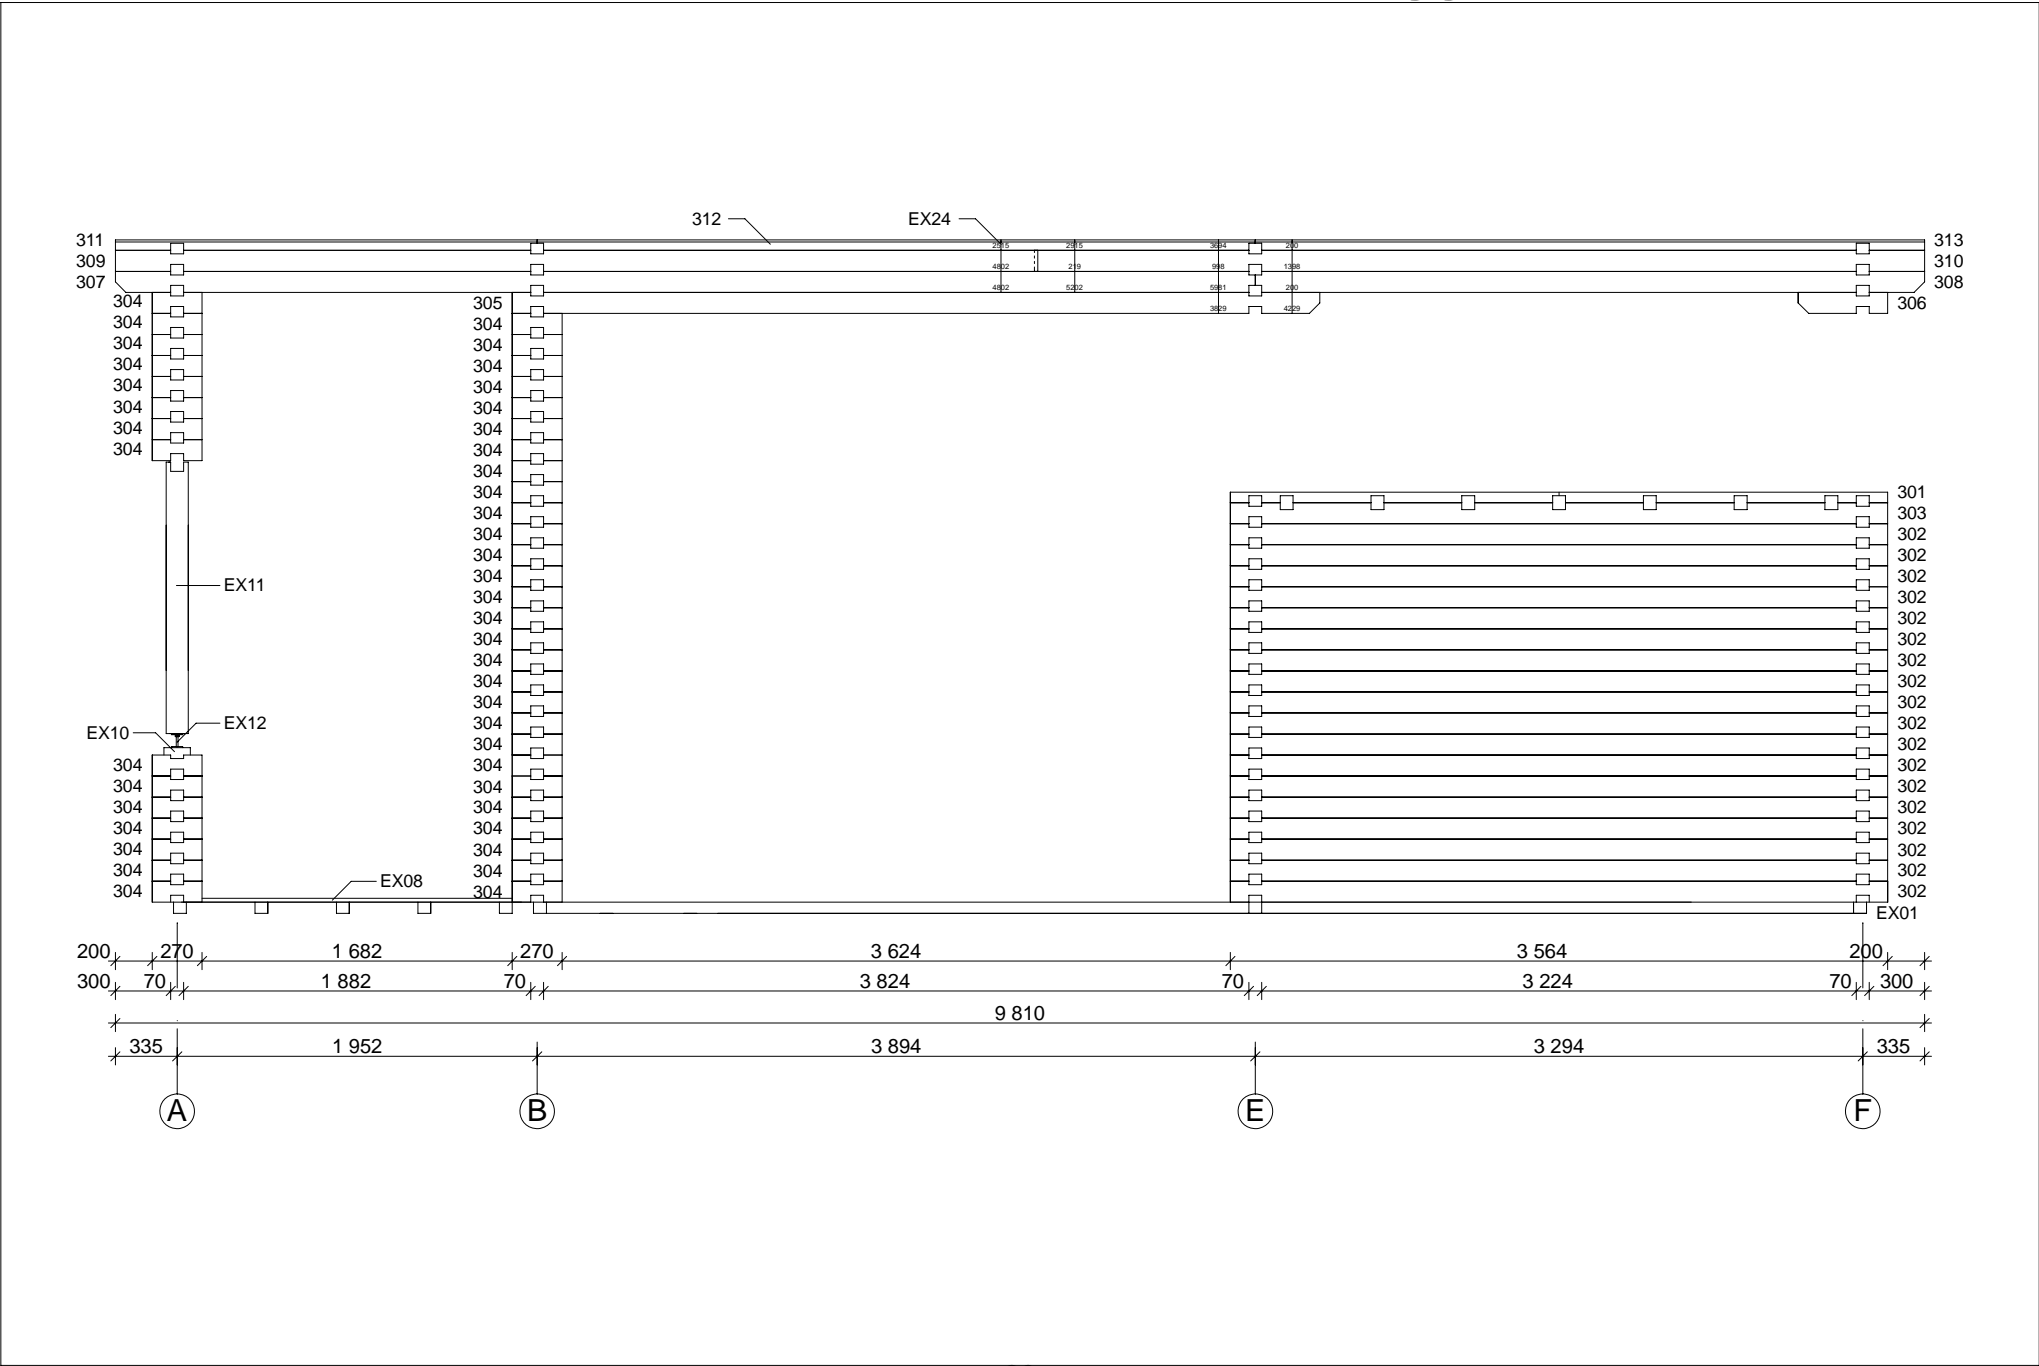

Evert D 70 mm / 595 x 941 cm - Väg 3