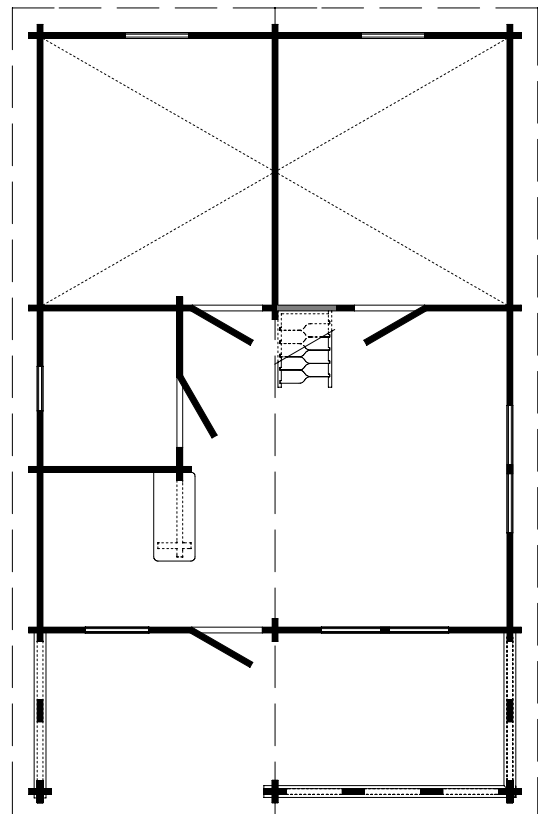

# Evert D

Byggyta: 595 x 941 cm

Yttermått: 575 x 921 cm · Väggtjocklek: 70 mm

OBS! Alla mått är ungefärliga.

# Evert D 70 mm / 595 x 941 cm

Nr.	Beskrivning	Profil mm	Antal mm	Antal
EX01	Grundreglar	70 x 60	5720	8
EX02			3809	12
EX03			3209/476	12/1
EX04	Golvbrädor		5607	8+1
EX05			3918/1616	28/28
EX06			3220	51+1
EX07			2767	60
EX08	Terassbrädor		1955	57
EX09	Räcke 	40 x 143	2050	2
EX10			3110	1
EX11	Stolpe	70 x 120	1500	3
EX12	Justerbart stolpstöd 			3
EX13	Takbrädor		3350	180+2
EX14	Vidskiva 		3390	4
EX15	Takkant		3390	4
EX16	Takkantsförstärkning		4905	4
EX17	Takkantsförstärkning		3270	6
EX18	Romb 			2
EX19	Golvlister		ca. 99,0 m	
EX20	Gängad stång	∅ 10	2650	7
			285/830	2/3
EX21	Mutter, bricka			24
EX22	Skruvar 4,0 x 40, 4,5 x 70, 5,0 x 100			1 Bag
EX23	Spikar 2,5 x 50 , 2,5 x 70 , 3,0 x 15			1 Bag
EX24	Plugg	∅ 16	150	160
EX25	Takpapp			Roll
EX26	Skiva 	40x500	1074	1
EX27		40 x 143	2483	2(1+1)
EX28		40 x 200	600	9
EX29	Spjäll	18 x 70	800	6
EX30			765	2
EX31			695	1
EX310		20 x 20	670	1
EX32	Slagblock	70x114	300-400	

## Evert D 70 mm / 595 x 941 cm

Nr.	Beskrivning	Profil mm	Antal mm	Antal
<b>EX33</b>	Dörr 840 x 1955 mm / 70 mm - L			1
<b>EX34</b>	Dörr 840 x 1955 mm / 70 mm - L+R			3(1+2)
<b>EX35</b>	Fönster 765 x 990 mm / 70 mm DG			3
<b>EX36</b>	Fönster 530 x 530 mm / 70 mm DG			1
<b>EX37</b>	Dubbelt fönster 1530 x 990 mm / 70 mm DG			2