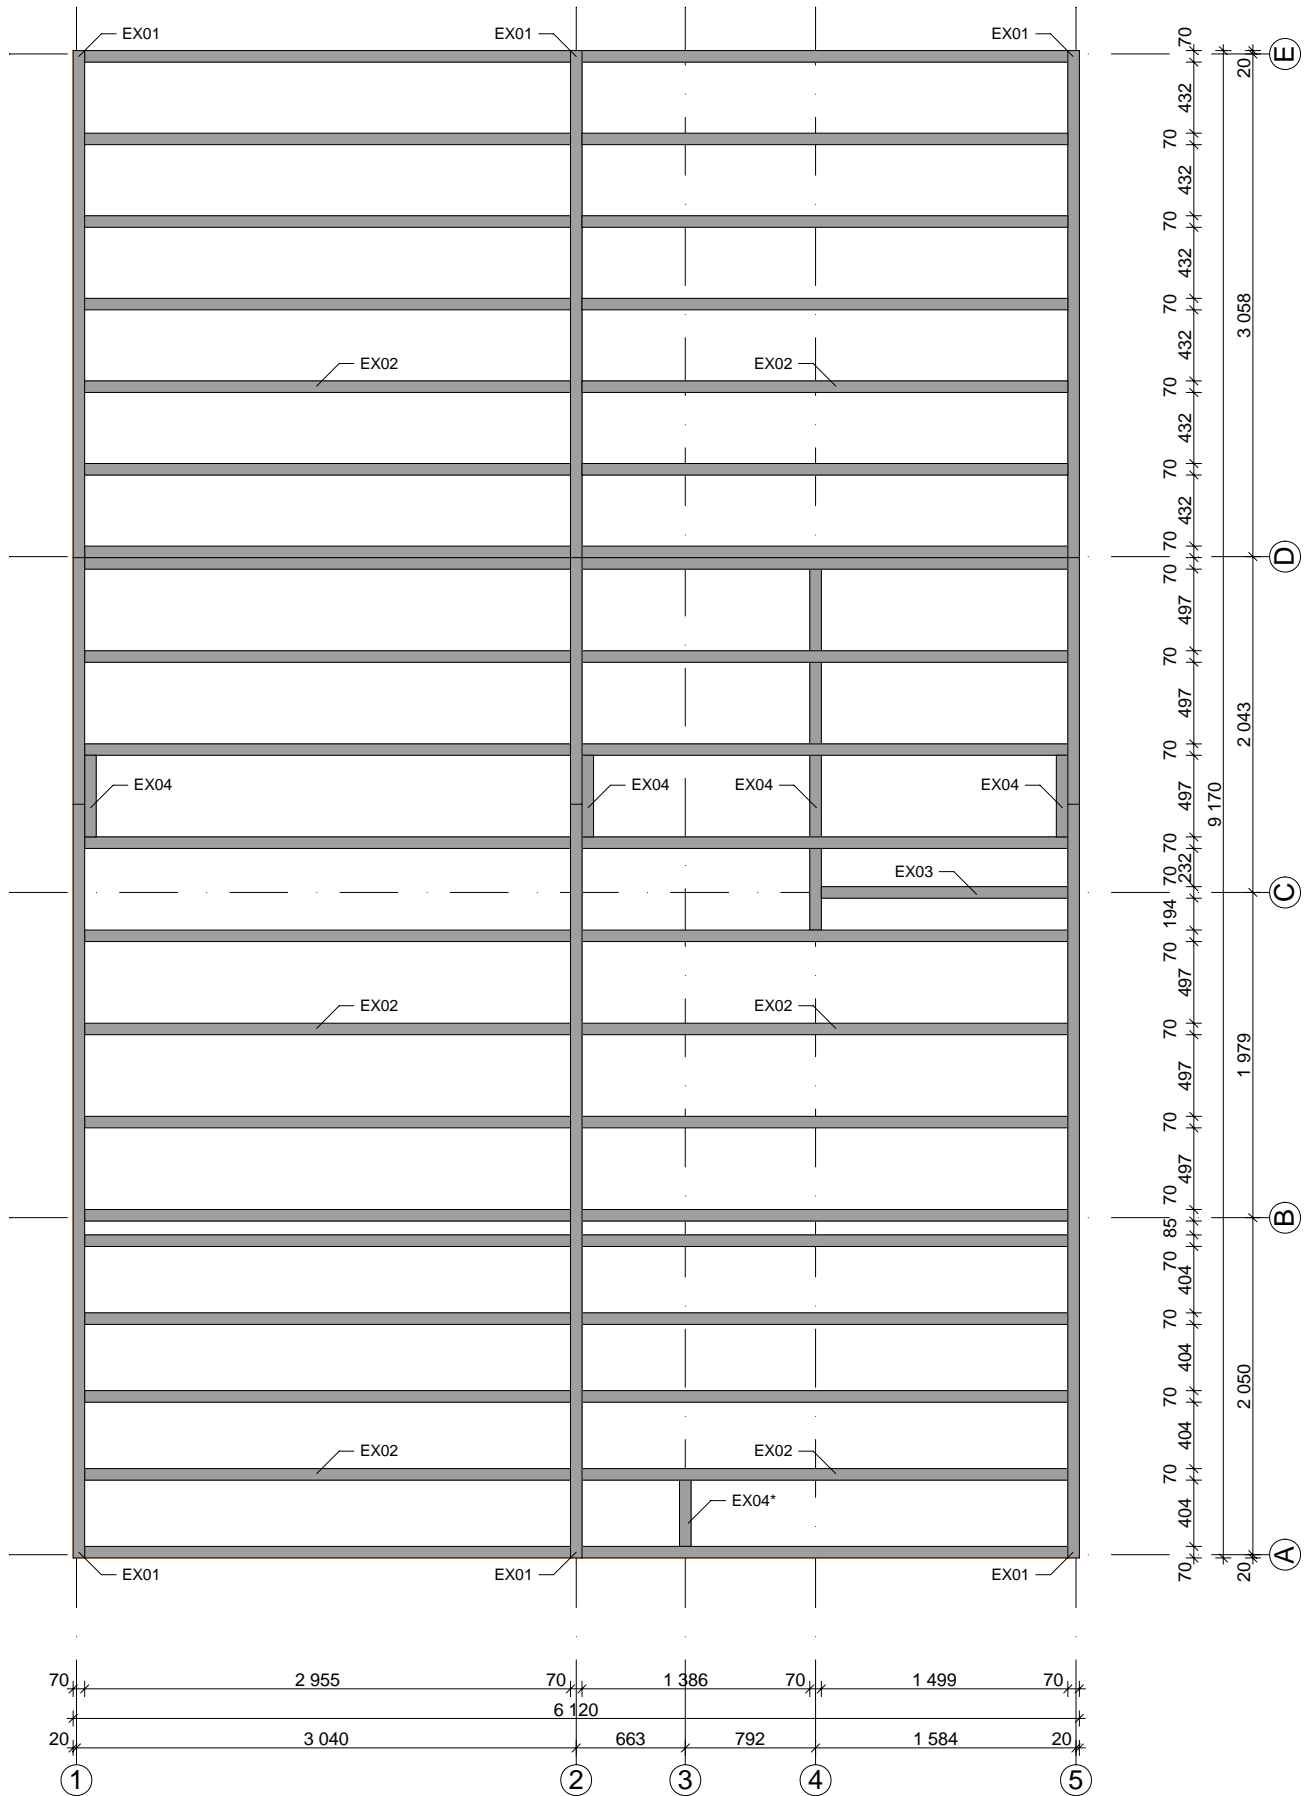

Gabriel

Byggyta (L x B): 635 x 940 cm

Yttermått: 615 x 920 cm - Väggtjocklek: 70 mm

OBS! Alla mått är ungefärliga.

Gabriel 70 mm / 635 x 940 cm - Specifikation

| Nr. | Beskrivning | Profil mm | Längd mm | Antal |
|------|--|---|---|--------|
| EX01 | Grundbjkälkar | 70 x 60 | 4585 | 6 |
| EX02 | | | 2955 | 40 |
| EX03 | | | 1499 | 1 |
| EX04 | | | 497 | 8 |
| EX05 | Golvbrädor |  | 2985 | 55 |
| EX06 | | | 3950/4020 | 22/18 |
| EX07 | | | 1970 | 15 |
| EX08 | | | 1907 | 15 |
| EX09 | | | 4855 | 28+1 |
| EX10 | | | 1155 | 28 |
| EX11 | Terrassbrädor |  | 2060 | 20 |
| EX12 | | | 1980 | 42 |
| EX13 | Takbrädor |  | 4070 | 186+2 |
| EX14 | Takpapp | | -- | -- |
| EX15 | Takfotsbräda  |  | 4120 | 4 |
| EX16 | | |  | 4120 |
| EX17 | Gable edge board |  | 4120 | 4 |
| EX18 | Eave edging | | 5100 | 4 |
| EX19 | Eave edging slat |  | 3400 | 6 |
| EX20 | Romb |  | | 2 |
| EX21 | Lister |  | ca. 101,0 m | |
| EX22 | Threaded Rod | ∅ 10 | 2510 | 9 |
| EX23 | Mutter, Brickor | | | 18 |
| EX24 | Pluggar | ∅ 16 | 150 | 340 |
| EX25 | Skrivar 4,0 x 40; 4,5 x 70; 5,0 x 60; 5,0 x 100; | | | 1 Bag |
| EX26 | Spikar 2,2 x 50; 2,5 x 70; | | | 1 Bag |
| EX27 | Slagbitar | 70 x 114 | 300-400 | |
| EX28 | Räcke  | 40 x 143 | 1700 | 2 |
| EX29 | | | 3178 | 1 |
| EX30 |  | 40 x 143 | 2483 | 2(1+1) |
| EX31 |  | 40 x 200 | 600 | 9 |
| EX32 | Kant | 18 x 70 | 1050 | 6 |
| EX33 | Kant | | 985 | 2 |
| EX34 | Kant | | 895 | 1 |
| EX35 | Spjåla | 20 x 20 | 980 | 2 |
| EX36 | Spjåla | 18 x 44 | ca. 82,0 m | |
| EX37 | Vinkeljärn | | | 2 |

Gabriel 70 mm / 635 x 940 mm Grund

* Needed to cut

Gabriel 70 mm / 635 x 940 mm Markplan

Gabriel 70 mm / 635 x 940 cm - Väggb A

Gabriel 70 mm / 635 x 940 cm - V ägg B

Gabriel 70 mm / 635 x 940 cm - V ägg C; SB