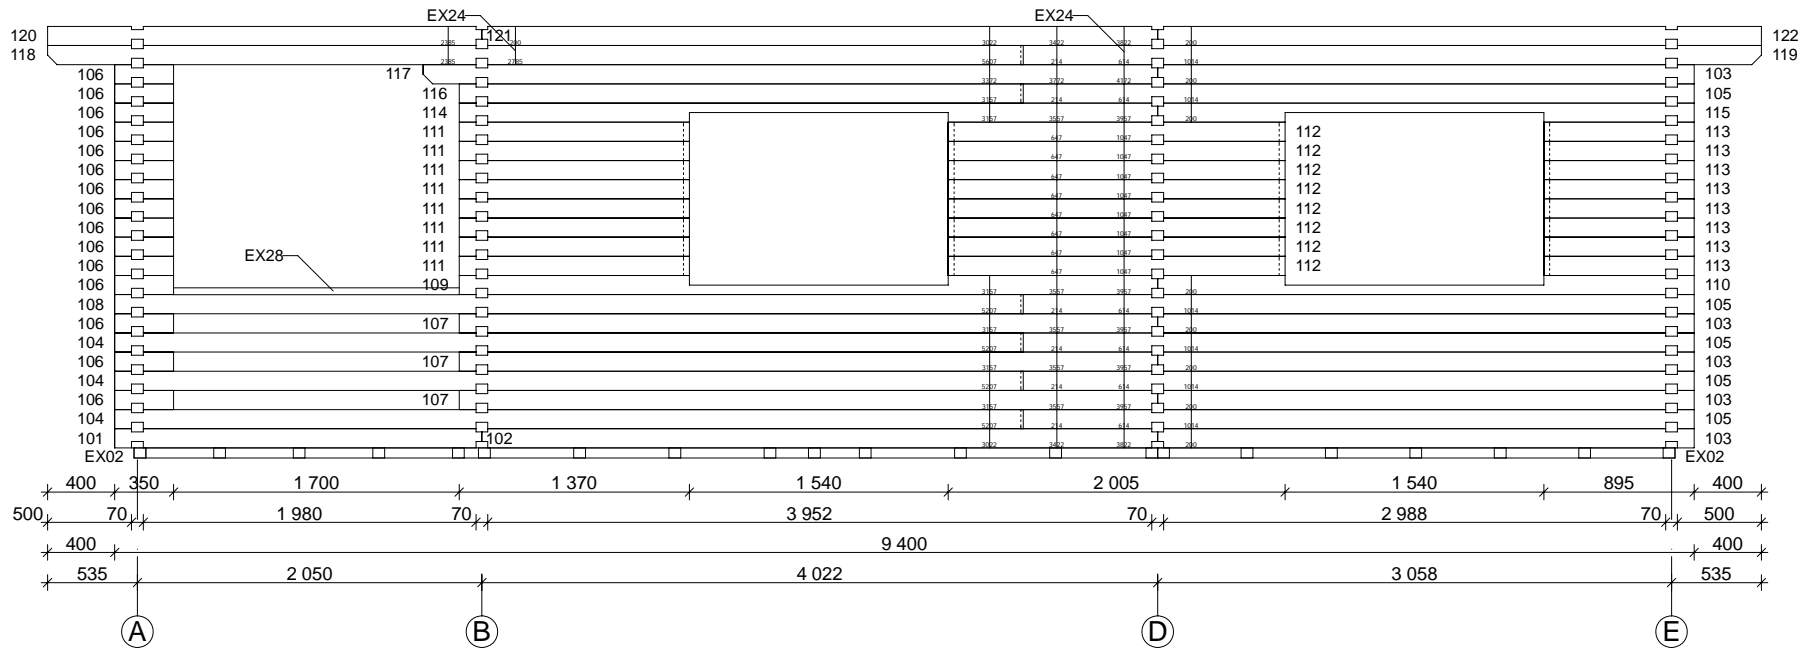

Gabriel 70 mm / 635 x 940 cm - Väg 1