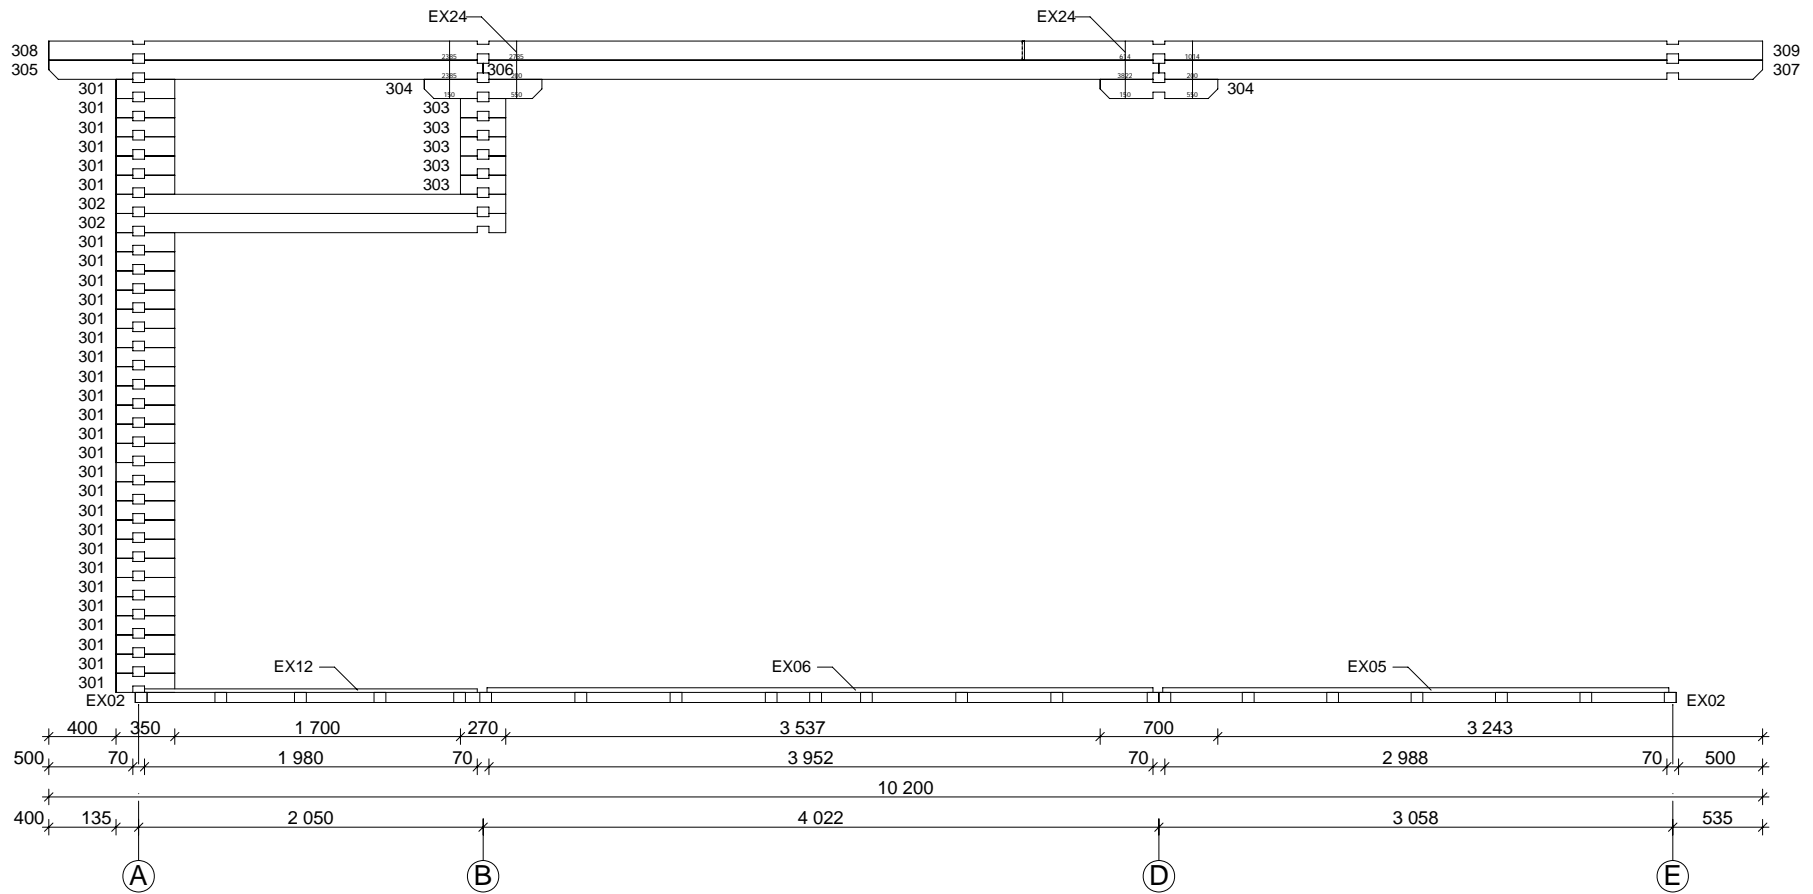

Gabriel

Byggyta (L x B): 635 x 940 cm

Yttermått: 615 x 920 cm - Väggtjocklek: 70 mm

OBS! Alla mått är ungefärliga.

Gabriel 70 mm / 635 x 940 cm - Specifikation

| Nr. | Beskrivning | Profil mm | Längd mm | Antal |
|------|--|---|---|--------|
| EX01 | Grundbjkälkar | 70 x 60 | 4585 | 6 |
| EX02 | | | 2955 | 40 |
| EX03 | | | 1499 | 1 |
| EX04 | | | 497 | 8 |
| EX05 | Golvbrädor |  | 2985 | 55 |
| EX06 | | | 3950/4020 | 22/18 |
| EX07 | | | 1970 | 15 |
| EX08 | | | 1907 | 15 |
| EX09 | | | 4855 | 28+1 |
| EX10 | | | 1155 | 28 |
| EX11 | Terrassbrädor |  | 2060 | 20 |
| EX12 | | | 1980 | 42 |
| EX13 | Takbrädor |  | 4070 | 186+2 |
| EX14 | Takpapp | | -- | -- |
| EX15 | Takfotsbräda  |  | 4120 | 4 |
| EX16 | | |  | 4120 |
| EX17 | Gable edge board |  | 4120 | 4 |
| EX18 | Eave edging | | 5100 | 4 |
| EX19 | Eave edging slat |  | 3400 | 6 |
| EX20 | Romb |  | | 2 |
| EX21 | Lister |  | ca. 101,0 m | |
| EX22 | Threaded Rod | ∅ 10 | 2510 | 9 |
| EX23 | Mutter, Brickor | | | 18 |
| EX24 | Pluggar | ∅ 16 | 150 | 340 |
| EX25 | Skrivar 4,0 x 40; 4,5 x 70; 5,0 x 60; 5,0 x 100; | | | 1 Bag |
| EX26 | Spikar 2,2 x 50; 2,5 x 70; | | | 1 Bag |
| EX27 | Slagbitar | 70 x 114 | 300-400 | |
| EX28 | Räcke  | 40 x 143 | 1700 | 2 |
| EX29 | | | 3178 | 1 |
| EX30 |  | 40 x 143 | 2483 | 2(1+1) |
| EX31 |  | 40 x 200 | 600 | 9 |
| EX32 | Kant | 18 x 70 | 1050 | 6 |
| EX33 | Kant | | 985 | 2 |
| EX34 | Kant | | 895 | 1 |
| EX35 | Spjåla | 20 x 20 | 980 | 2 |
| EX36 | Spjåla | 18 x 44 | ca. 82,0 m | |
| EX37 | Vinkeljärn | | | 2 |

Gabriel 70 mm / 635 x 940 mm Grund

* Needed to cut

Gabriel 70 mm / 635 x 940 mm Markplan

Gabriel 70 mm / 635 x 940 cm - Väggb A

Gabriel 70 mm / 635 x 940 cm - V ägg B

Gabriel 70 mm / 635 x 940 cm - V ägg C; SB

Gabriel 70 mm / 635 x 940 cm - V ägg D

Gabriel 70 mm / 635 x 940 cm - Vagg E

Gabriel 70 mm / 635 x 940 cm - Väg 1

Gabriel 70 mm / 635 x 940 cm - Väg 2

Gabriel 70 mm / 635 x 940 cm - Väg 3

Gabriel 70 mm / 635 x 940 cm - Väg 4