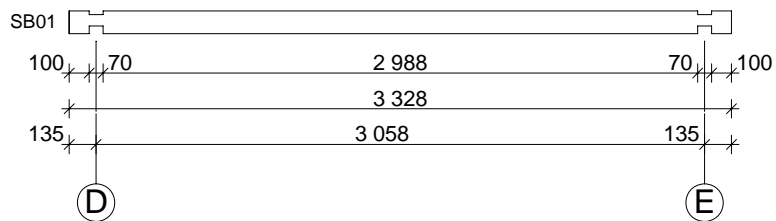

Gabriel

Byggyta (L x B): 635 x 940 cm

Yttermått: 615 x 920 cm - Väggtjocklek: 70 mm

OBS! Alla mått är ungefärliga.

Gabriel 70 mm / 635 x 940 cm - Specifikation

| Nr. | Beskrivning | Profil mm | Längd mm | Antal |
|------|--|---|---|--------|
| EX01 | Grundbjkälkar | 70 x 60 | 4585 | 6 |
| EX02 | | | 2955 | 40 |
| EX03 | | | 1499 | 1 |
| EX04 | | | 497 | 8 |
| EX05 | Golvbrädor |  | 2985 | 55 |
| EX06 | | | 3950/4020 | 22/18 |
| EX07 | | | 1970 | 15 |
| EX08 | | | 1907 | 15 |
| EX09 | | | 4855 | 28+1 |
| EX10 | | | 1155 | 28 |
| EX11 | Terrassbrädor |  | 2060 | 20 |
| EX12 | | | 1980 | 42 |
| EX13 | Takbrädor |  | 4070 | 186+2 |
| EX14 | Takpapp | | -- | -- |
| EX15 | Takfotsbräda  |  | 4120 | 4 |
| EX16 | | |  | 4120 |
| EX17 | Gable edge board |  | 4120 | 4 |
| EX18 | Eave edging | | 5100 | 4 |
| EX19 | Eave edging slat |  | 3400 | 6 |
| EX20 | Romb |  | | 2 |
| EX21 | Lister |  | ca. 101,0 m | |
| EX22 | Threaded Rod | ∅ 10 | 2510 | 9 |
| EX23 | Mutter, Brickor | | | 18 |
| EX24 | Pluggar | ∅ 16 | 150 | 340 |
| EX25 | Skrivar 4,0 x 40; 4,5 x 70; 5,0 x 60; 5,0 x 100; | | | 1 Bag |
| EX26 | Spikar 2,2 x 50; 2,5 x 70; | | | 1 Bag |
| EX27 | Slagbitar | 70 x 114 | 300-400 | |
| EX28 | Räcke  | 40 x 143 | 1700 | 2 |
| EX29 | | | 3178 | 1 |
| EX30 |  | 40 x 143 | 2483 | 2(1+1) |
| EX31 |  | 40 x 200 | 600 | 9 |
| EX32 | Kant | 18 x 70 | 1050 | 6 |
| EX33 | Kant | | 985 | 2 |
| EX34 | Kant | | 895 | 1 |
| EX35 | Spjåla | 20 x 20 | 980 | 2 |
| EX36 | Spjåla | 18 x 44 | ca. 82,0 m | |
| EX37 | Vinkeljärn | | | 2 |

Gabriel 70 mm / 635 x 940 mm Grund

* Needed to cut

Gabriel 70 mm / 635 x 940 mm Markplan

Gabriel 70 mm / 635 x 940 cm - Väggb A

Gabriel 70 mm / 635 x 940 cm - V ägg B

Gabriel 70 mm / 635 x 940 cm - V ägg C; SB

SB-1

A-A

B-B

1

2

3

4

4