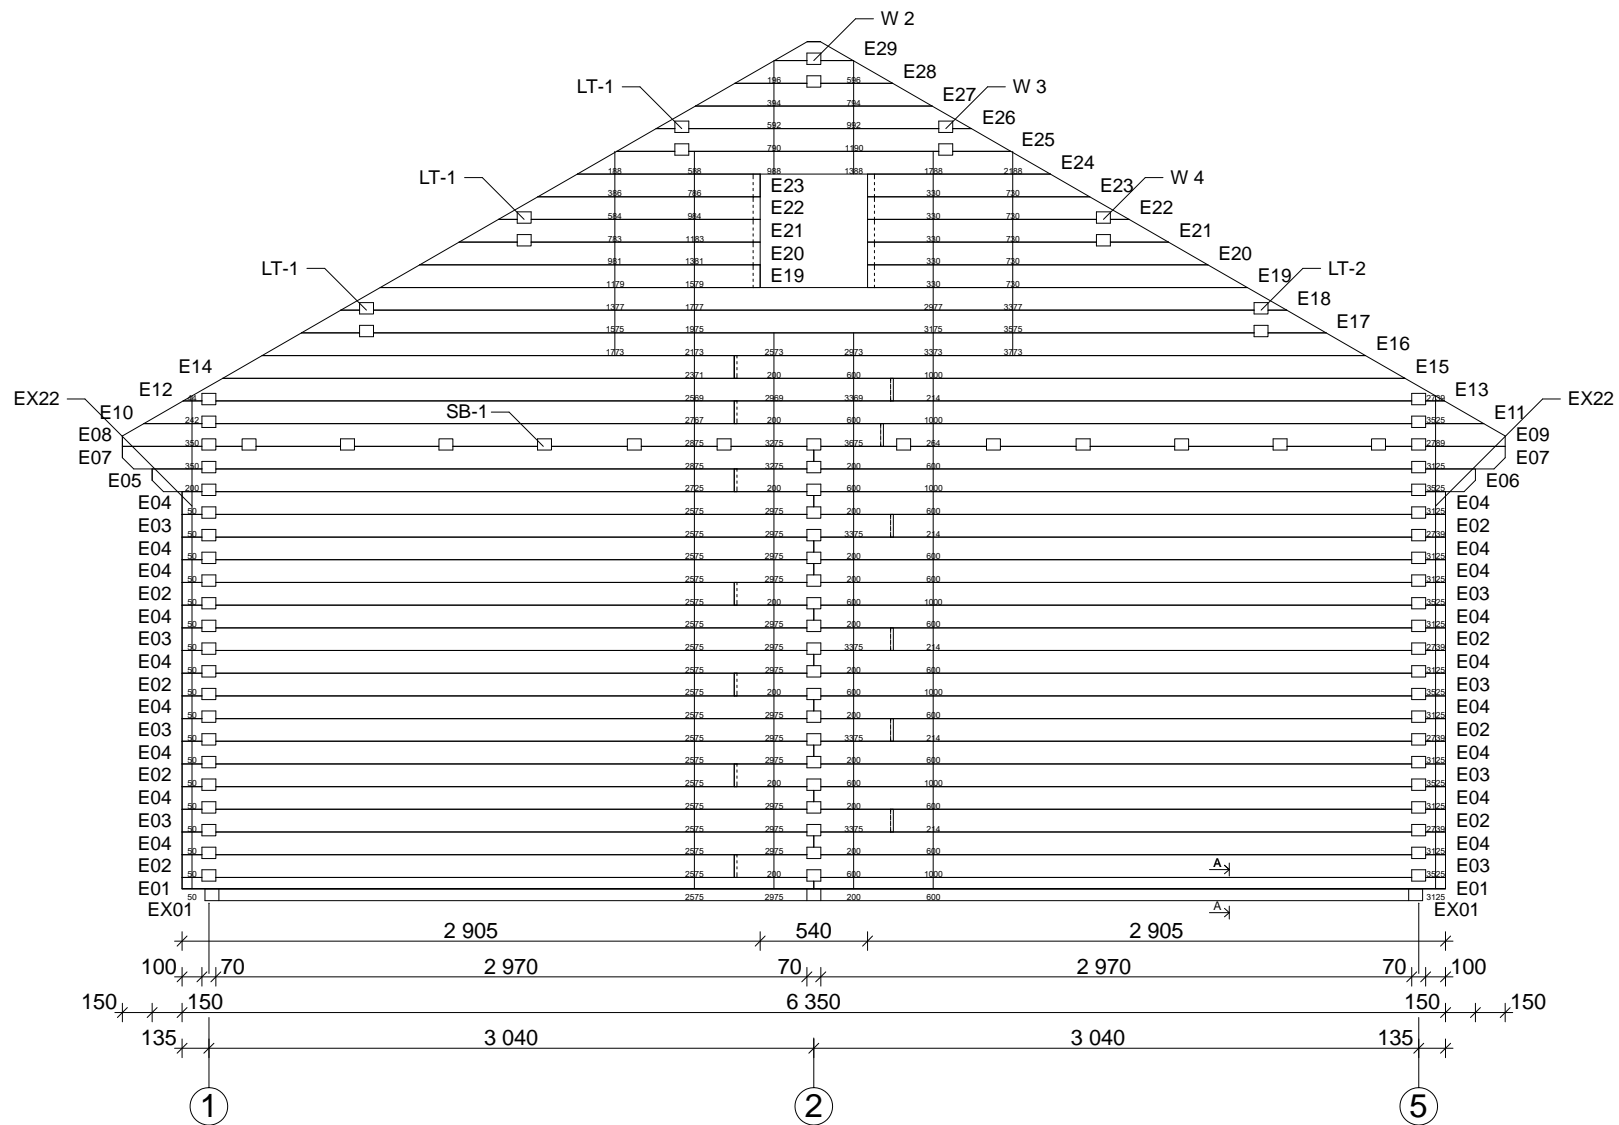

Gabriel 70 mm / 635 x 940 cm - Vagg E