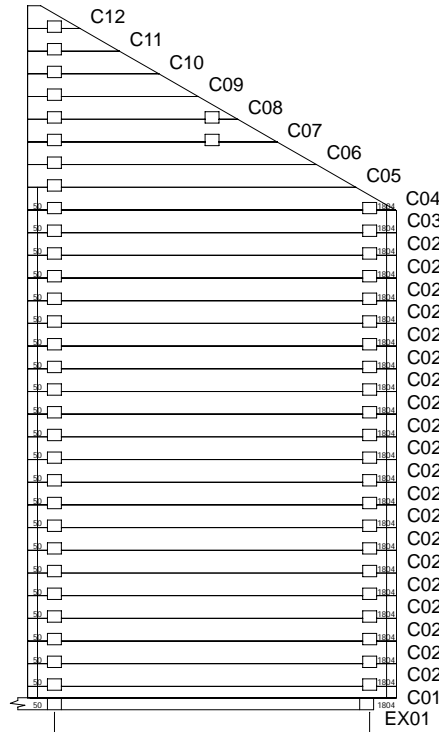

Gabriel

Byggyta (L x B): 635 x 940 cm

Yttermått: 615 x 920 cm - Väggtjocklek: 70 mm

OBS! Alla mått är ungefärliga.

Gabriel 70 mm / 635 x 940 cm - Specifikation

| Nr. | Beskrivning | Profil mm | Längd mm | Antal |
|------|--|---|---|--------|
| EX01 | Grundbjkälkar | 70 x 60 | 4585 | 6 |
| EX02 | | | 2955 | 40 |
| EX03 | | | 1499 | 1 |
| EX04 | | | 497 | 8 |
| EX05 | Golvbrädor |  | 2985 | 55 |
| EX06 | | | 3950/4020 | 22/18 |
| EX07 | | | 1970 | 15 |
| EX08 | | | 1907 | 15 |
| EX09 | | | 4855 | 28+1 |
| EX10 | | | 1155 | 28 |
| EX11 | Terrassbrädor |  | 2060 | 20 |
| EX12 | | | 1980 | 42 |
| EX13 | Takbrädor |  | 4070 | 186+2 |
| EX14 | Takpapp | | -- | -- |
| EX15 | Takfotsbräda  |  | 4120 | 4 |
| EX16 | | |  | 4120 |
| EX17 | Gable edge board |  | 4120 | 4 |
| EX18 | Eave edging | | 5100 | 4 |
| EX19 | Eave edging slat |  | 3400 | 6 |
| EX20 | Romb |  | | 2 |
| EX21 | Lister |  | ca. 101,0 m | |
| EX22 | Threaded Rod | ∅ 10 | 2510 | 9 |
| EX23 | Mutter, Brickor | | | 18 |
| EX24 | Pluggar | ∅ 16 | 150 | 340 |
| EX25 | Skrivar 4,0 x 40; 4,5 x 70; 5,0 x 60; 5,0 x 100; | | | 1 Bag |
| EX26 | Spikar 2,2 x 50; 2,5 x 70; | | | 1 Bag |
| EX27 | Slagbitar | 70 x 114 | 300-400 | |
| EX28 | Räcke  | 40 x 143 | 1700 | 2 |
| EX29 | | | 3178 | 1 |
| EX30 |  | 40 x 143 | 2483 | 2(1+1) |
| EX31 |  | 40 x 200 | 600 | 9 |
| EX32 | Kant | 18 x 70 | 1050 | 6 |
| EX33 | Kant | | 985 | 2 |
| EX34 | Kant | | 895 | 1 |
| EX35 | Spjåla | 20 x 20 | 980 | 2 |
| EX36 | Spjåla | 18 x 44 | ca. 82,0 m | |
| EX37 | Vinkeljärn | | | 2 |

Gabriel 70 mm / 635 x 940 mm Grund

* Needed to cut

Gabriel 70 mm / 635 x 940 mm Markplan

Gabriel 70 mm / 635 x 940 cm - Väggb A

Gabriel 70 mm / 635 x 940 cm - V ägg B

Gabriel 70 mm / 635 x 940 cm - V ägg C; SB