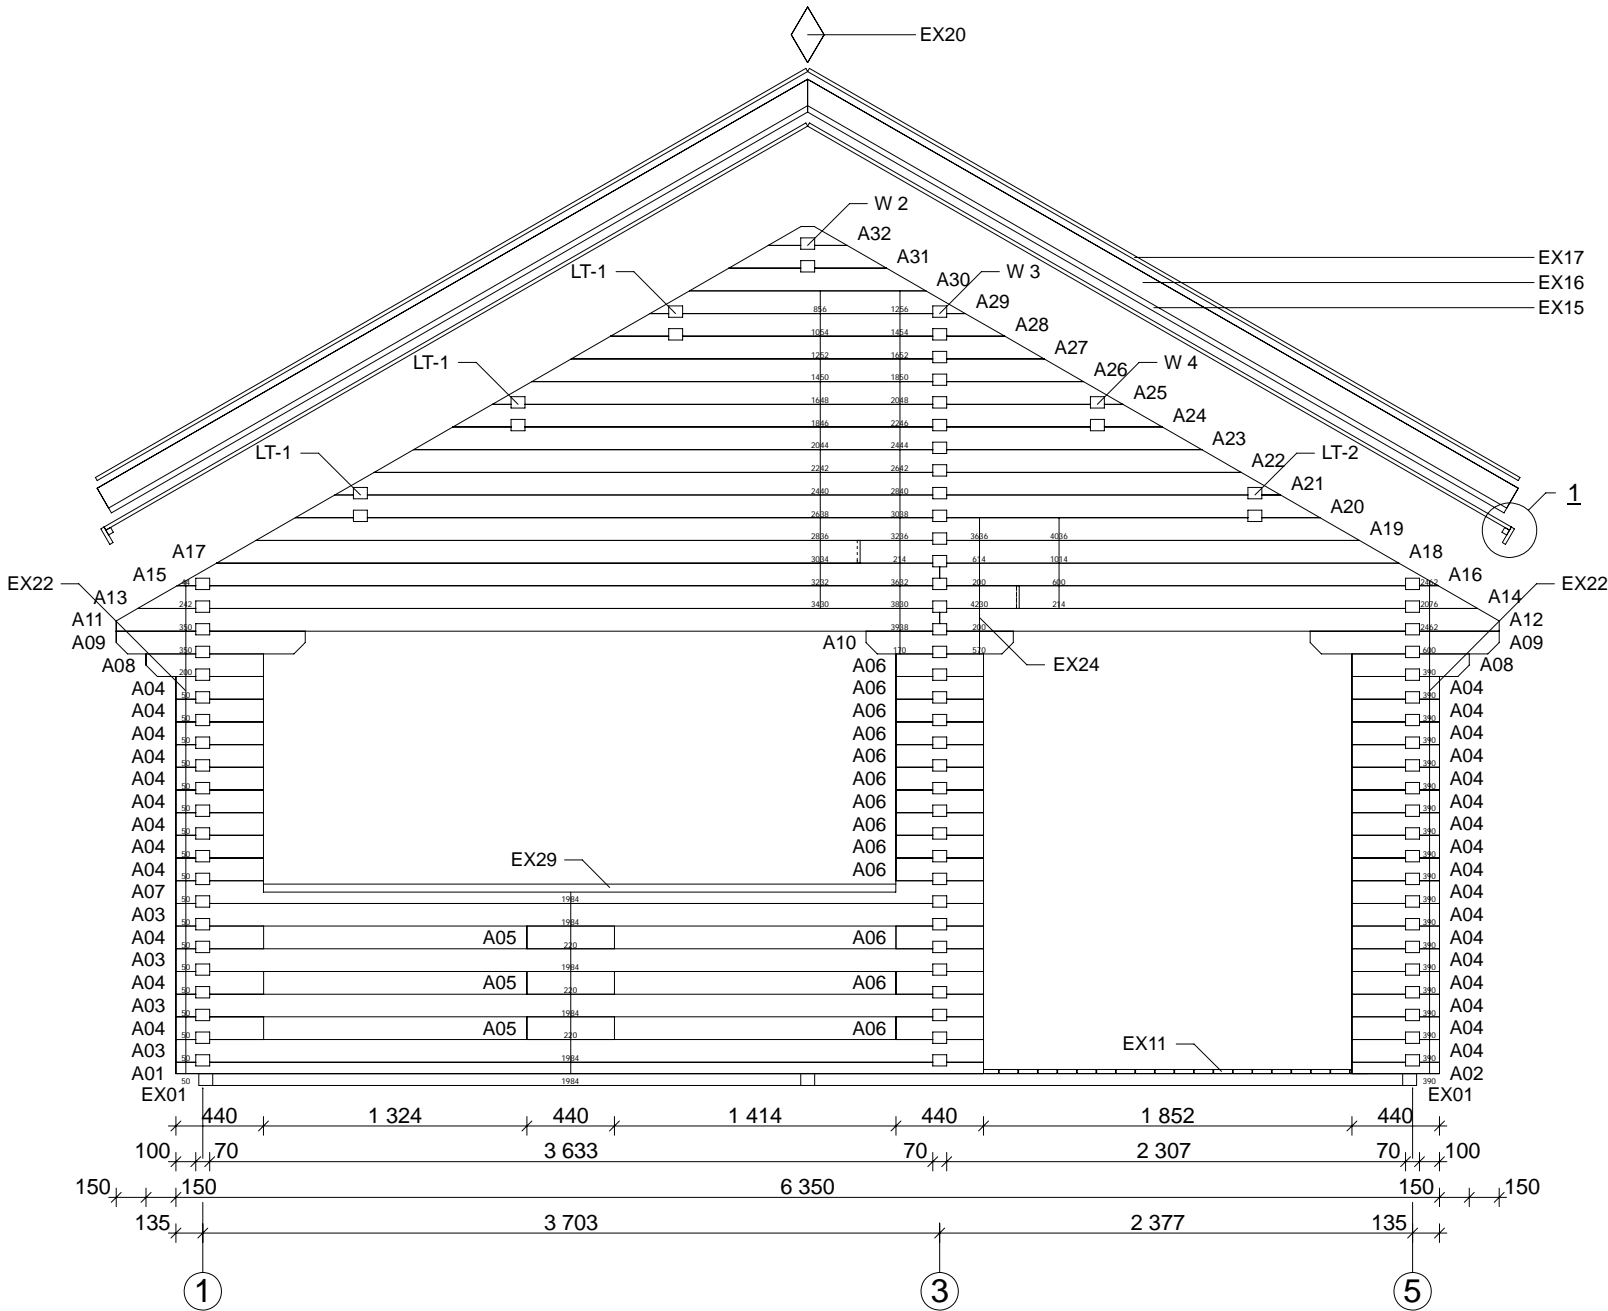

Gabriel 70 mm / 635 x 940 mm Grund

* Needed to cut

Gabriel 70 mm / 635 x 940 mm Markplan

Gabriel 70 mm / 635 x 940 cm - Väggb A

Gabriel 70 mm / 635 x 940 cm - V ägg B

Gabriel 70 mm / 635 x 940 cm - V ägg C; SB