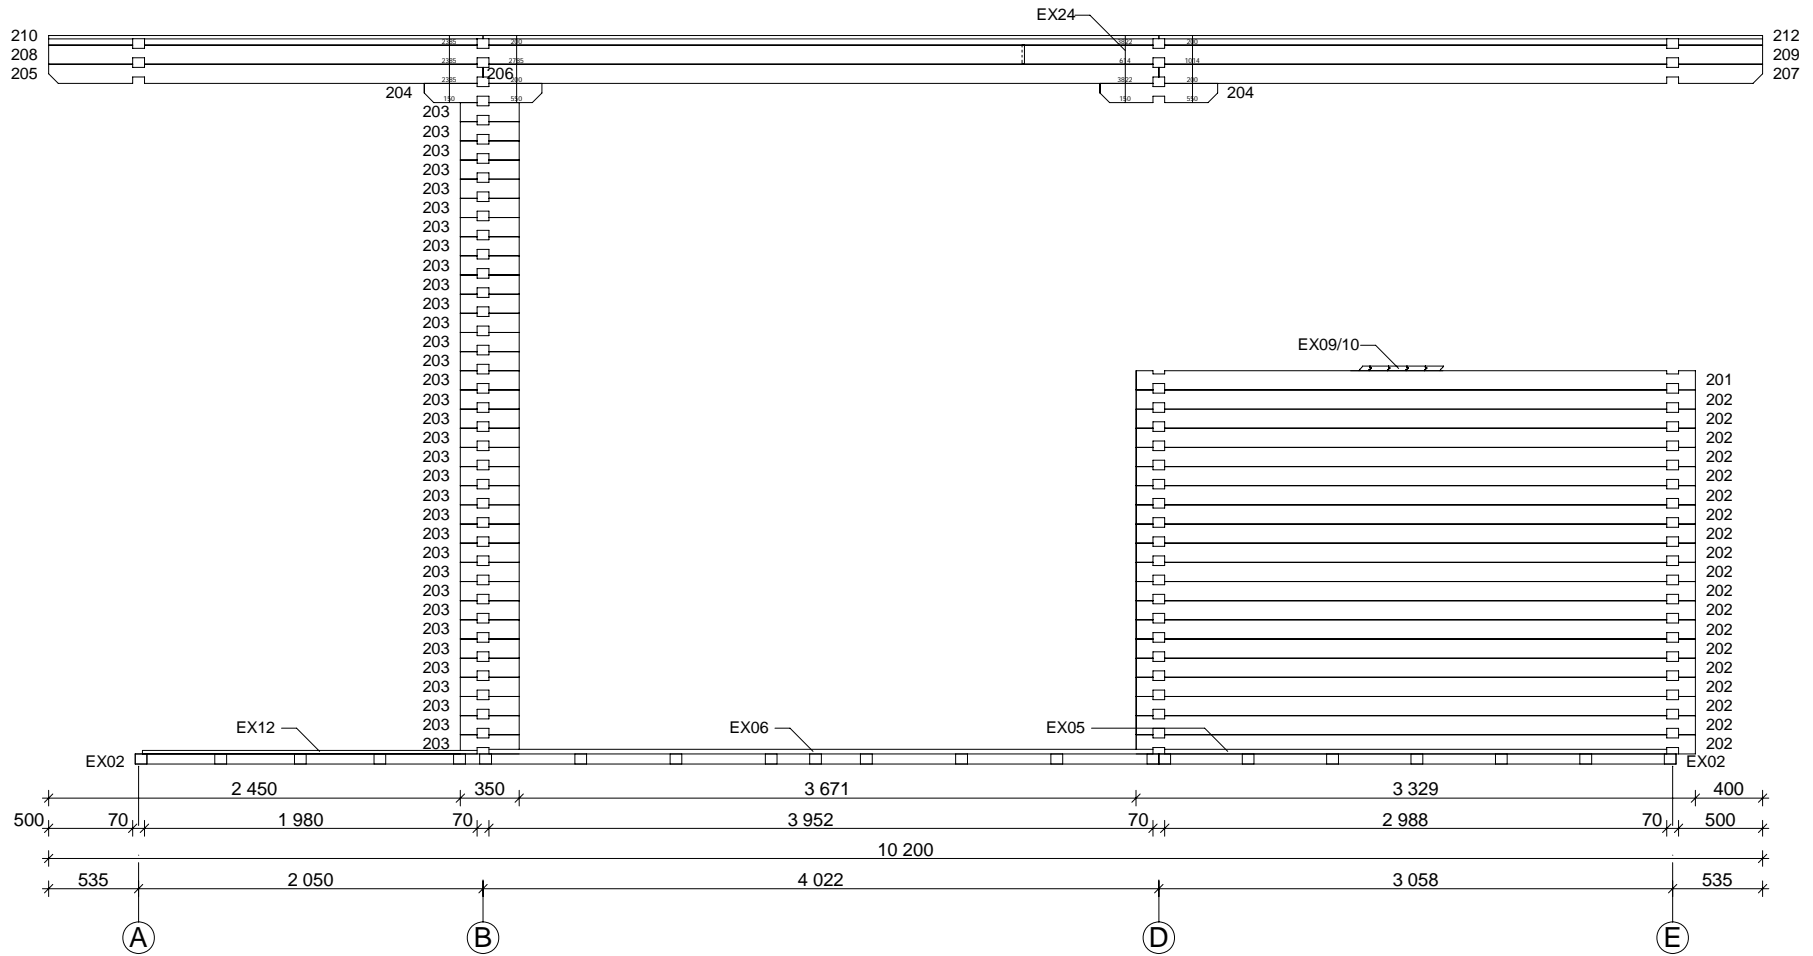

Gabriel

Byggyta (L x B): 635 x 940 cm

Yttermått: 615 x 920 cm - Väggtjocklek: 70 mm

OBS! Alla mått är ungefärliga.

Gabriel 70 mm / 635 x 940 cm - Specifikation

| Nr. | Beskrivning | Profil mm | Längd mm | Antal |
|------|--|---|---|--------|
| EX01 | Grundbjkälkar | 70 x 60 | 4585 | 6 |
| EX02 | | | 2955 | 40 |
| EX03 | | | 1499 | 1 |
| EX04 | | | 497 | 8 |
| EX05 | Golvbrädor |  | 2985 | 55 |
| EX06 | | | 3950/4020 | 22/18 |
| EX07 | | | 1970 | 15 |
| EX08 | | | 1907 | 15 |
| EX09 | | | 4855 | 28+1 |
| EX10 | | | 1155 | 28 |
| EX11 | Terrassbrädor |  | 2060 | 20 |
| EX12 | | | 1980 | 42 |
| EX13 | Takbrädor |  | 4070 | 186+2 |
| EX14 | Takpapp | | -- | -- |
| EX15 | Takfotsbräda  |  | 4120 | 4 |
| EX16 | | |  | 4120 |
| EX17 | Gable edge board |  | 4120 | 4 |
| EX18 | Eave edging | | 5100 | 4 |
| EX19 | Eave edging slat |  | 3400 | 6 |
| EX20 | Romb |  | | 2 |
| EX21 | Lister |  | ca. 101,0 m | |
| EX22 | Threaded Rod | ∅ 10 | 2510 | 9 |
| EX23 | Mutter, Brickor | | | 18 |
| EX24 | Pluggar | ∅ 16 | 150 | 340 |
| EX25 | Skrivar 4,0 x 40; 4,5 x 70; 5,0 x 60; 5,0 x 100; | | | 1 Bag |
| EX26 | Spikar 2,2 x 50; 2,5 x 70; | | | 1 Bag |
| EX27 | Slagbitar | 70 x 114 | 300-400 | |
| EX28 | Räcke  | 40 x 143 | 1700 | 2 |
| EX29 | | | 3178 | 1 |
| EX30 |  | 40 x 143 | 2483 | 2(1+1) |
| EX31 |  | 40 x 200 | 600 | 9 |
| EX32 | Kant | 18 x 70 | 1050 | 6 |
| EX33 | Kant | | 985 | 2 |
| EX34 | Kant | | 895 | 1 |
| EX35 | Spjåla | 20 x 20 | 980 | 2 |
| EX36 | Spjåla | 18 x 44 | ca. 82,0 m | |
| EX37 | Vinkeljärn | | | 2 |

Gabriel 70 mm / 635 x 940 mm Grund

* Needed to cut

Gabriel 70 mm / 635 x 940 mm Markplan

Gabriel 70 mm / 635 x 940 cm - Väggb A

Gabriel 70 mm / 635 x 940 cm - V ägg B

Gabriel 70 mm / 635 x 940 cm - V ägg C; SB

Gabriel 70 mm / 635 x 940 cm - V ägg D

Gabriel 70 mm / 635 x 940 cm - Vagg E

Gabriel 70 mm / 635 x 940 cm - Väg 1

Gabriel 70 mm / 635 x 940 cm - Väg 2

Gabriel 70 mm / 635 x 940 cm - Väg 3

Gabriel 70 mm / 635 x 940 cm - Väg 4