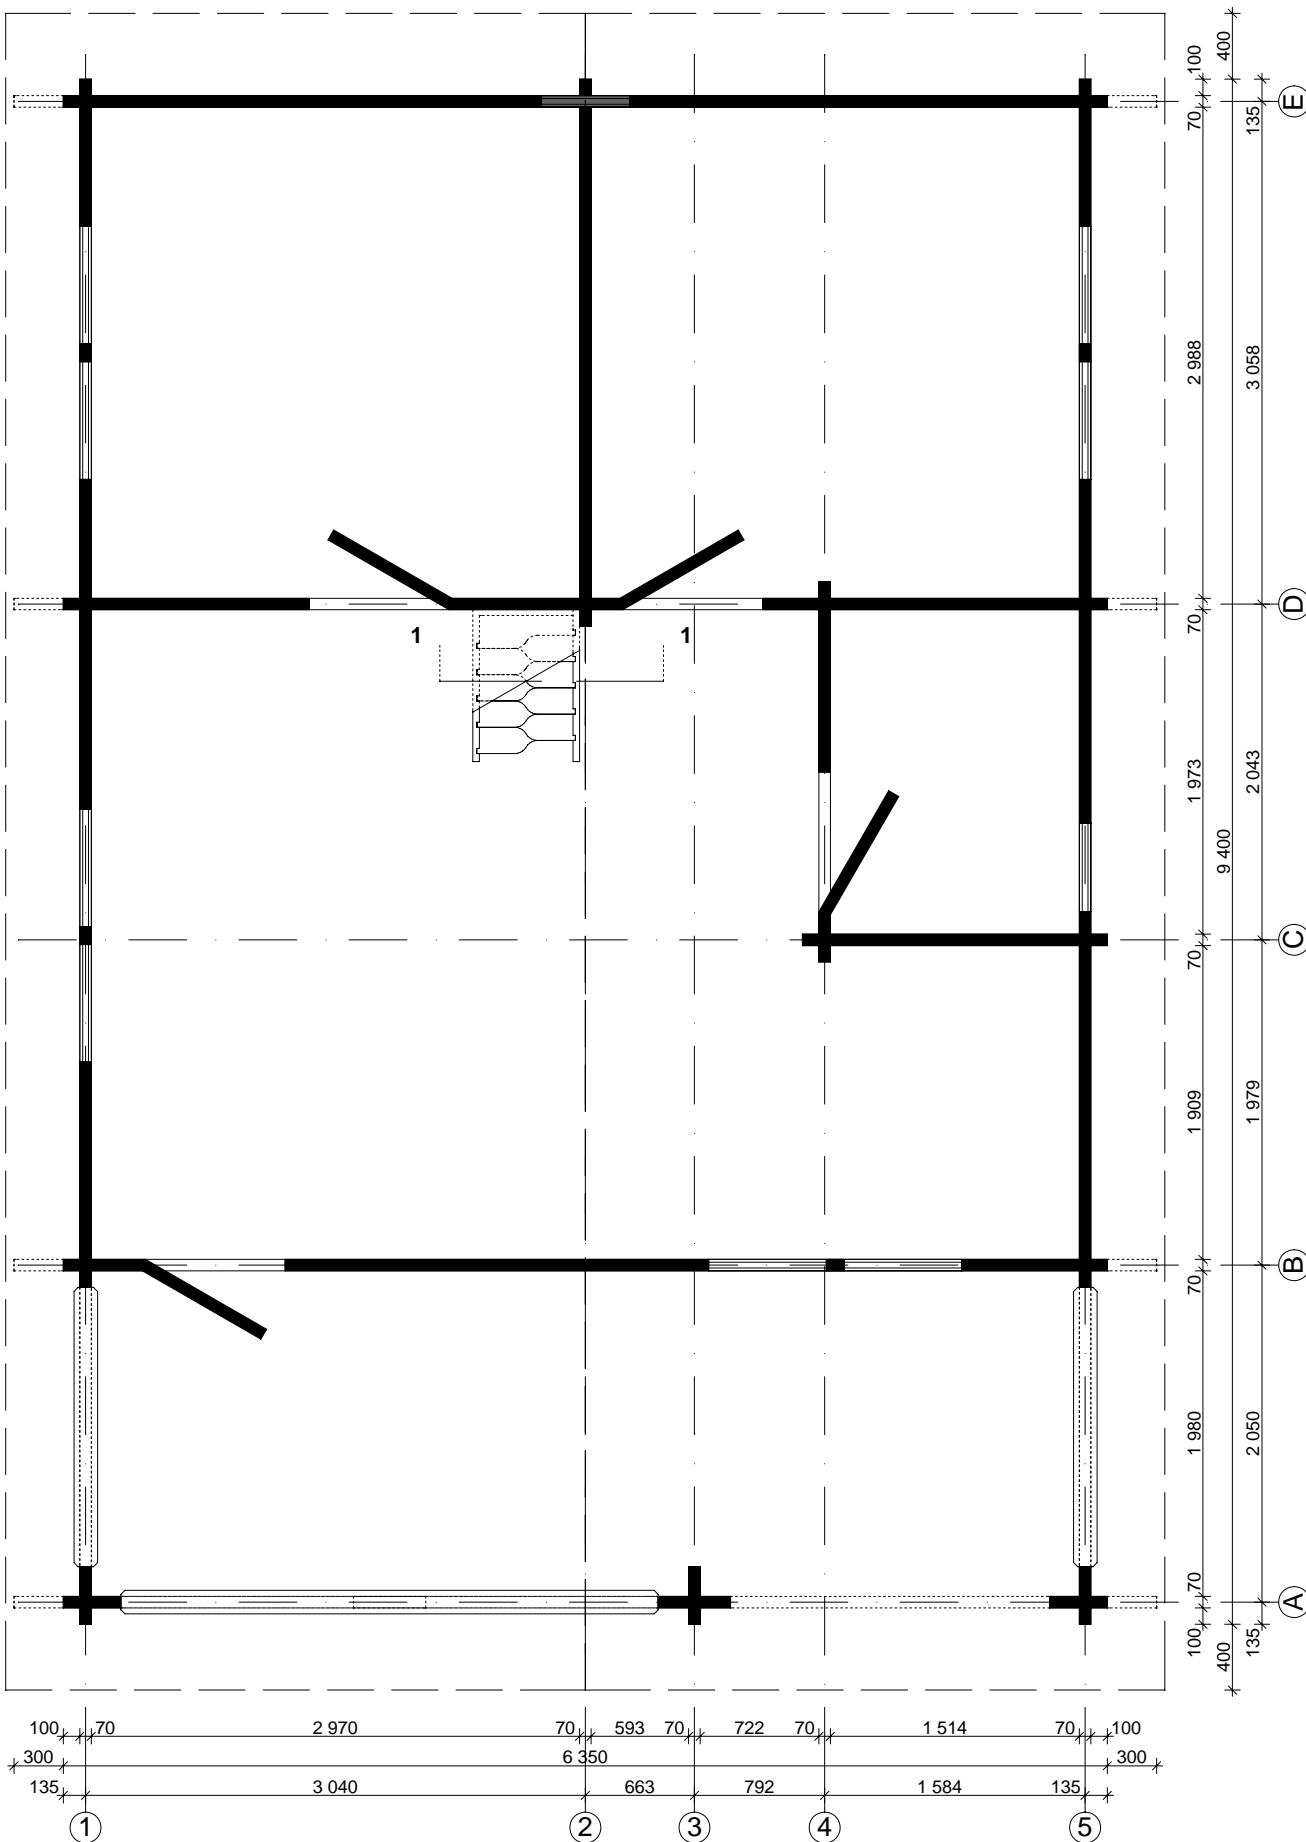

Gabriel

Byggyta (L x B): 635 x 940 cm

Yttermått: 615 x 920 cm - Väggtjocklek: 70 mm

OBS! Alla mått är ungefärliga.

Gabriel 70 mm / 635 x 940 cm - Specifikation

| Nr. | Beskrivning | Profil mm | Längd mm | Antal |
|------|--|---|---|--------|
| EX01 | Grundbjkälkar | 70 x 60 | 4585 | 6 |
| EX02 | | | 2955 | 40 |
| EX03 | | | 1499 | 1 |
| EX04 | | | 497 | 8 |
| EX05 | Golvbrädor |  | 2985 | 55 |
| EX06 | | | 3950/4020 | 22/18 |
| EX07 | | | 1970 | 15 |
| EX08 | | | 1907 | 15 |
| EX09 | | | 4855 | 28+1 |
| EX10 | | | 1155 | 28 |
| EX11 | Terrassbrädor |  | 2060 | 20 |
| EX12 | | | 1980 | 42 |
| EX13 | Takbrädor |  | 4070 | 186+2 |
| EX14 | Takpapp | | -- | -- |
| EX15 | Takfotsbräda  |  | 4120 | 4 |
| EX16 | | |  | 4120 |
| EX17 | Gable edge board |  | 4120 | 4 |
| EX18 | Eave edging | | 5100 | 4 |
| EX19 | Eave edging slat |  | 3400 | 6 |
| EX20 | Romb |  | | 2 |
| EX21 | Lister |  | ca. 101,0 m | |
| EX22 | Threaded Rod | ∅ 10 | 2510 | 9 |
| EX23 | Mutter, Brickor | | | 18 |
| EX24 | Pluggar | ∅ 16 | 150 | 340 |
| EX25 | Skrivar 4,0 x 40; 4,5 x 70; 5,0 x 60; 5,0 x 100; | | | 1 Bag |
| EX26 | Spikar 2,2 x 50; 2,5 x 70; | | | 1 Bag |
| EX27 | Slagbitar | 70 x 114 | 300-400 | |
| EX28 | Räcke  | 40 x 143 | 1700 | 2 |
| EX29 | | | 3178 | 1 |
| EX30 |  | 40 x 143 | 2483 | 2(1+1) |
| EX31 |  | 40 x 200 | 600 | 9 |
| EX32 | Kant | 18 x 70 | 1050 | 6 |
| EX33 | Kant | | 985 | 2 |
| EX34 | Kant | | 895 | 1 |
| EX35 | Spjåla | 20 x 20 | 980 | 2 |
| EX36 | Spjåla | 18 x 44 | ca. 82,0 m | |
| EX37 | Vinkeljärn | | | 2 |

Gabriel 70 mm / 635 x 940 mm Grund

* Needed to cut

Gabriel 70 mm / 635 x 940 mm Markplan

Gabriel 70 mm / 635 x 940 cm - Väggb A

Gabriel 70 mm / 635 x 940 cm - V ägg B

Gabriel 70 mm / 635 x 940 cm - V ägg C; SB