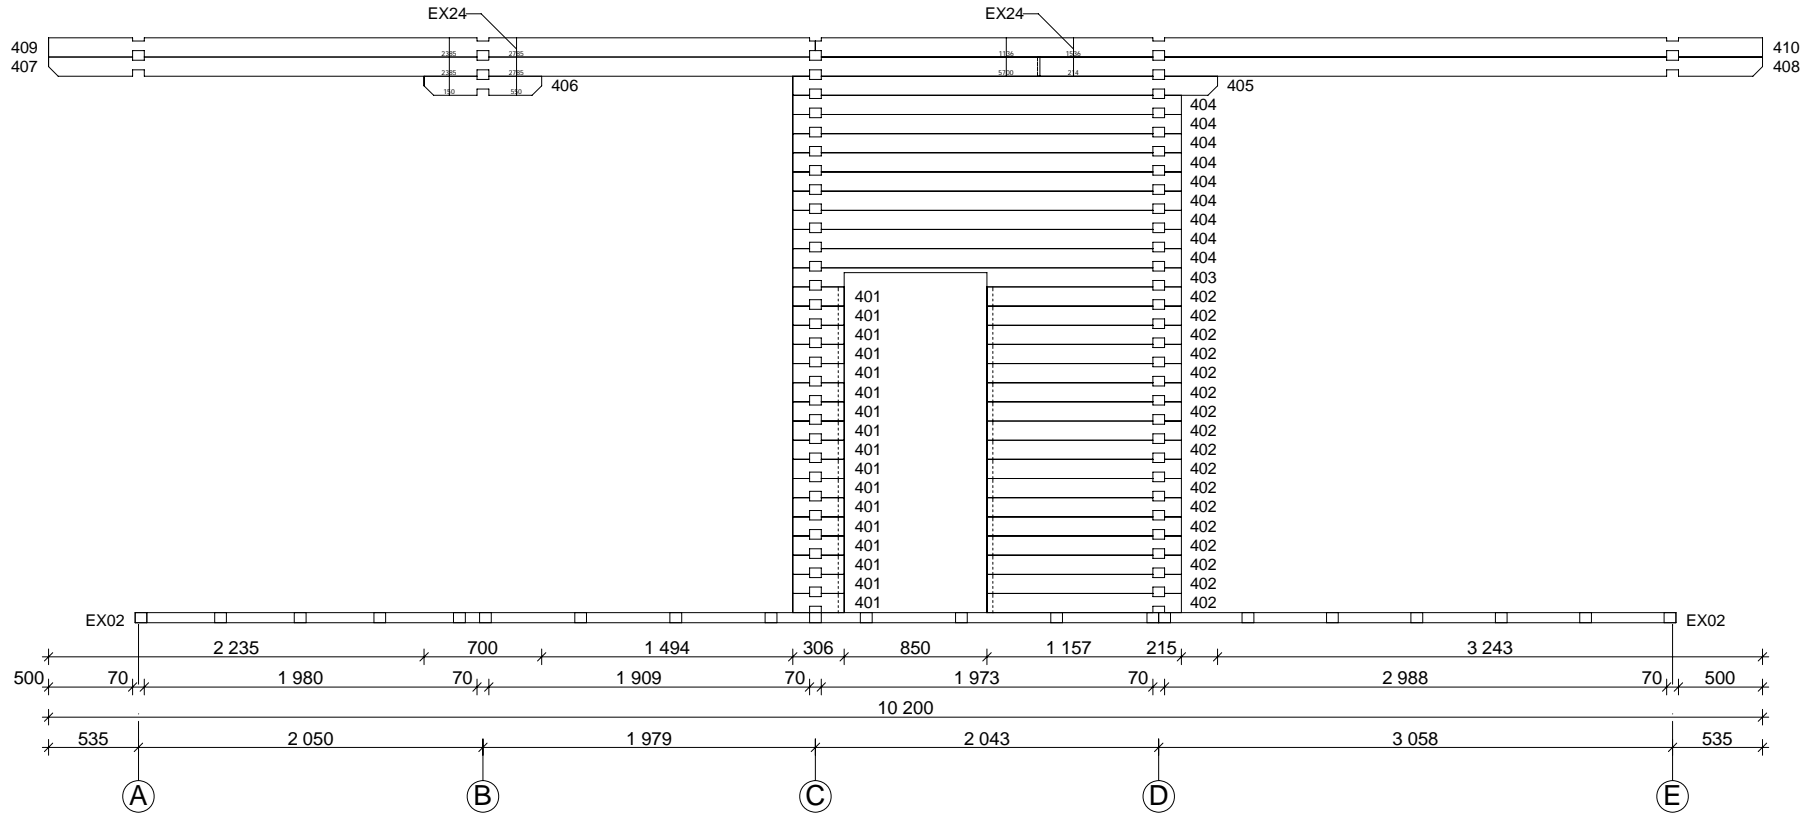

Gabriel 70 mm / 635 x 940 mm Grund

* Needed to cut

Gabriel 70 mm / 635 x 940 mm Markplan

Gabriel 70 mm / 635 x 940 cm - Väggb A

Gabriel 70 mm / 635 x 940 cm - V ägg B

Gabriel 70 mm / 635 x 940 cm - V ägg C; SB

Gabriel 70 mm / 635 x 940 cm - V ägg D

Gabriel 70 mm / 635 x 940 cm - Vagg E

Gabriel 70 mm / 635 x 940 cm - Väg 1

Gabriel 70 mm / 635 x 940 cm - Väg 2

Gabriel 70 mm / 635 x 940 cm - Väg 3

Gabriel 70 mm / 635 x 940 cm - Väg 4