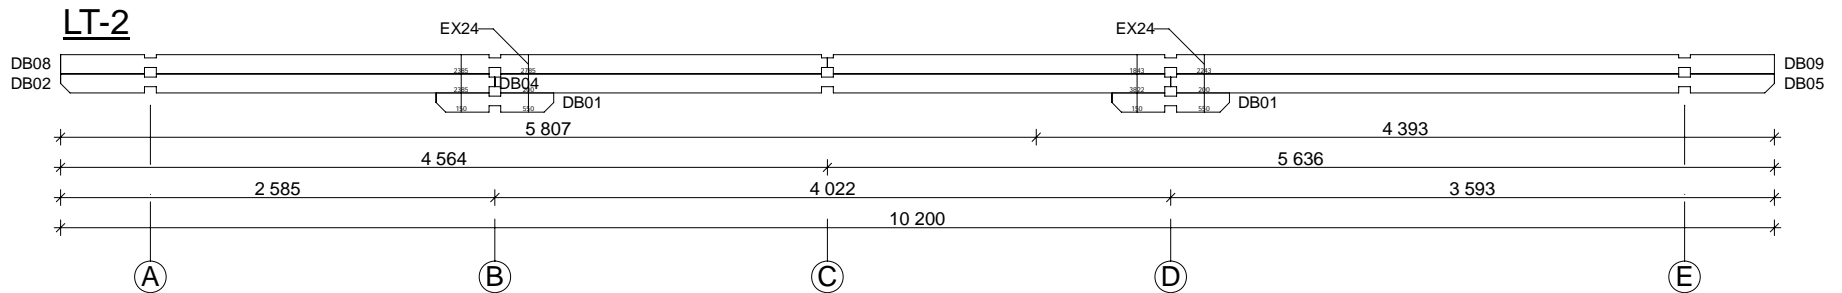

Gabriel 70 mm / 635 x 940 cm - Väg 1