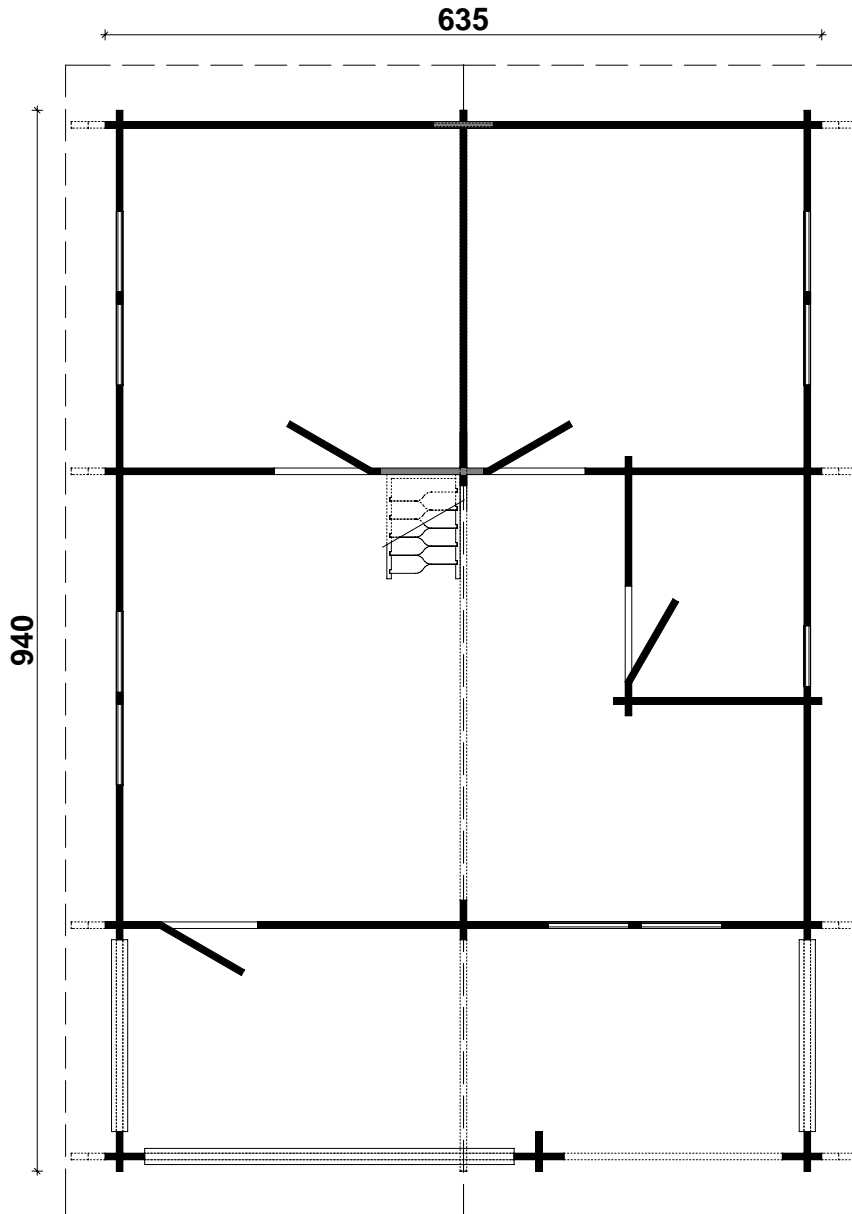

Gabriel

Byggyta (L x B): 635 x 940 cm

Yttermått: 615 x 920 cm - Väggtjocklek: 70 mm

OBS! Alla mått är ungefärliga.

Gabriel 70 mm / 635 x 940 cm - Specifikation

| Nr. | Beskrivning | Profil mm | Längd mm | Antal |
|------|--|---|---|--------|
| EX01 | Grundbjkälkar | 70 x 60 | 4585 | 6 |
| EX02 | | | 2955 | 40 |
| EX03 | | | 1499 | 1 |
| EX04 | | | 497 | 8 |
| EX05 | Golvbrädor |  | 2985 | 55 |
| EX06 | | | 3950/4020 | 22/18 |
| EX07 | | | 1970 | 15 |
| EX08 | | | 1907 | 15 |
| EX09 | | | 4855 | 28+1 |
| EX10 | | | 1155 | 28 |
| EX11 | Terrassbrädor |  | 2060 | 20 |
| EX12 | | | 1980 | 42 |
| EX13 | Takbrädor |  | 4070 | 186+2 |
| EX14 | Takpapp | | -- | -- |
| EX15 | Takfotsbräda  |  | 4120 | 4 |
| EX16 | | |  | 4120 |
| EX17 | Gable edge board |  | 4120 | 4 |
| EX18 | Eave edging | | 5100 | 4 |
| EX19 | Eave edging slat |  | 3400 | 6 |
| EX20 | Romb |  | | 2 |
| EX21 | Lister |  | ca. 101,0 m | |
| EX22 | Threaded Rod | ∅ 10 | 2510 | 9 |
| EX23 | Mutter, Brickor | | | 18 |
| EX24 | Pluggar | ∅ 16 | 150 | 340 |
| EX25 | Skrivar 4,0 x 40; 4,5 x 70; 5,0 x 60; 5,0 x 100; | | | 1 Bag |
| EX26 | Spikar 2,2 x 50; 2,5 x 70; | | | 1 Bag |
| EX27 | Slagbitar | 70 x 114 | 300-400 | |
| EX28 | Räcke  | 40 x 143 | 1700 | 2 |
| EX29 | | | 3178 | 1 |
| EX30 |  | 40 x 143 | 2483 | 2(1+1) |
| EX31 |  | 40 x 200 | 600 | 9 |
| EX32 | Kant | 18 x 70 | 1050 | 6 |
| EX33 | Kant | | 985 | 2 |
| EX34 | Kant | | 895 | 1 |
| EX35 | Spjåla | 20 x 20 | 980 | 2 |
| EX36 | Spjåla | 18 x 44 | ca. 82,0 m | |
| EX37 | Vinkeljärn | | | 2 |