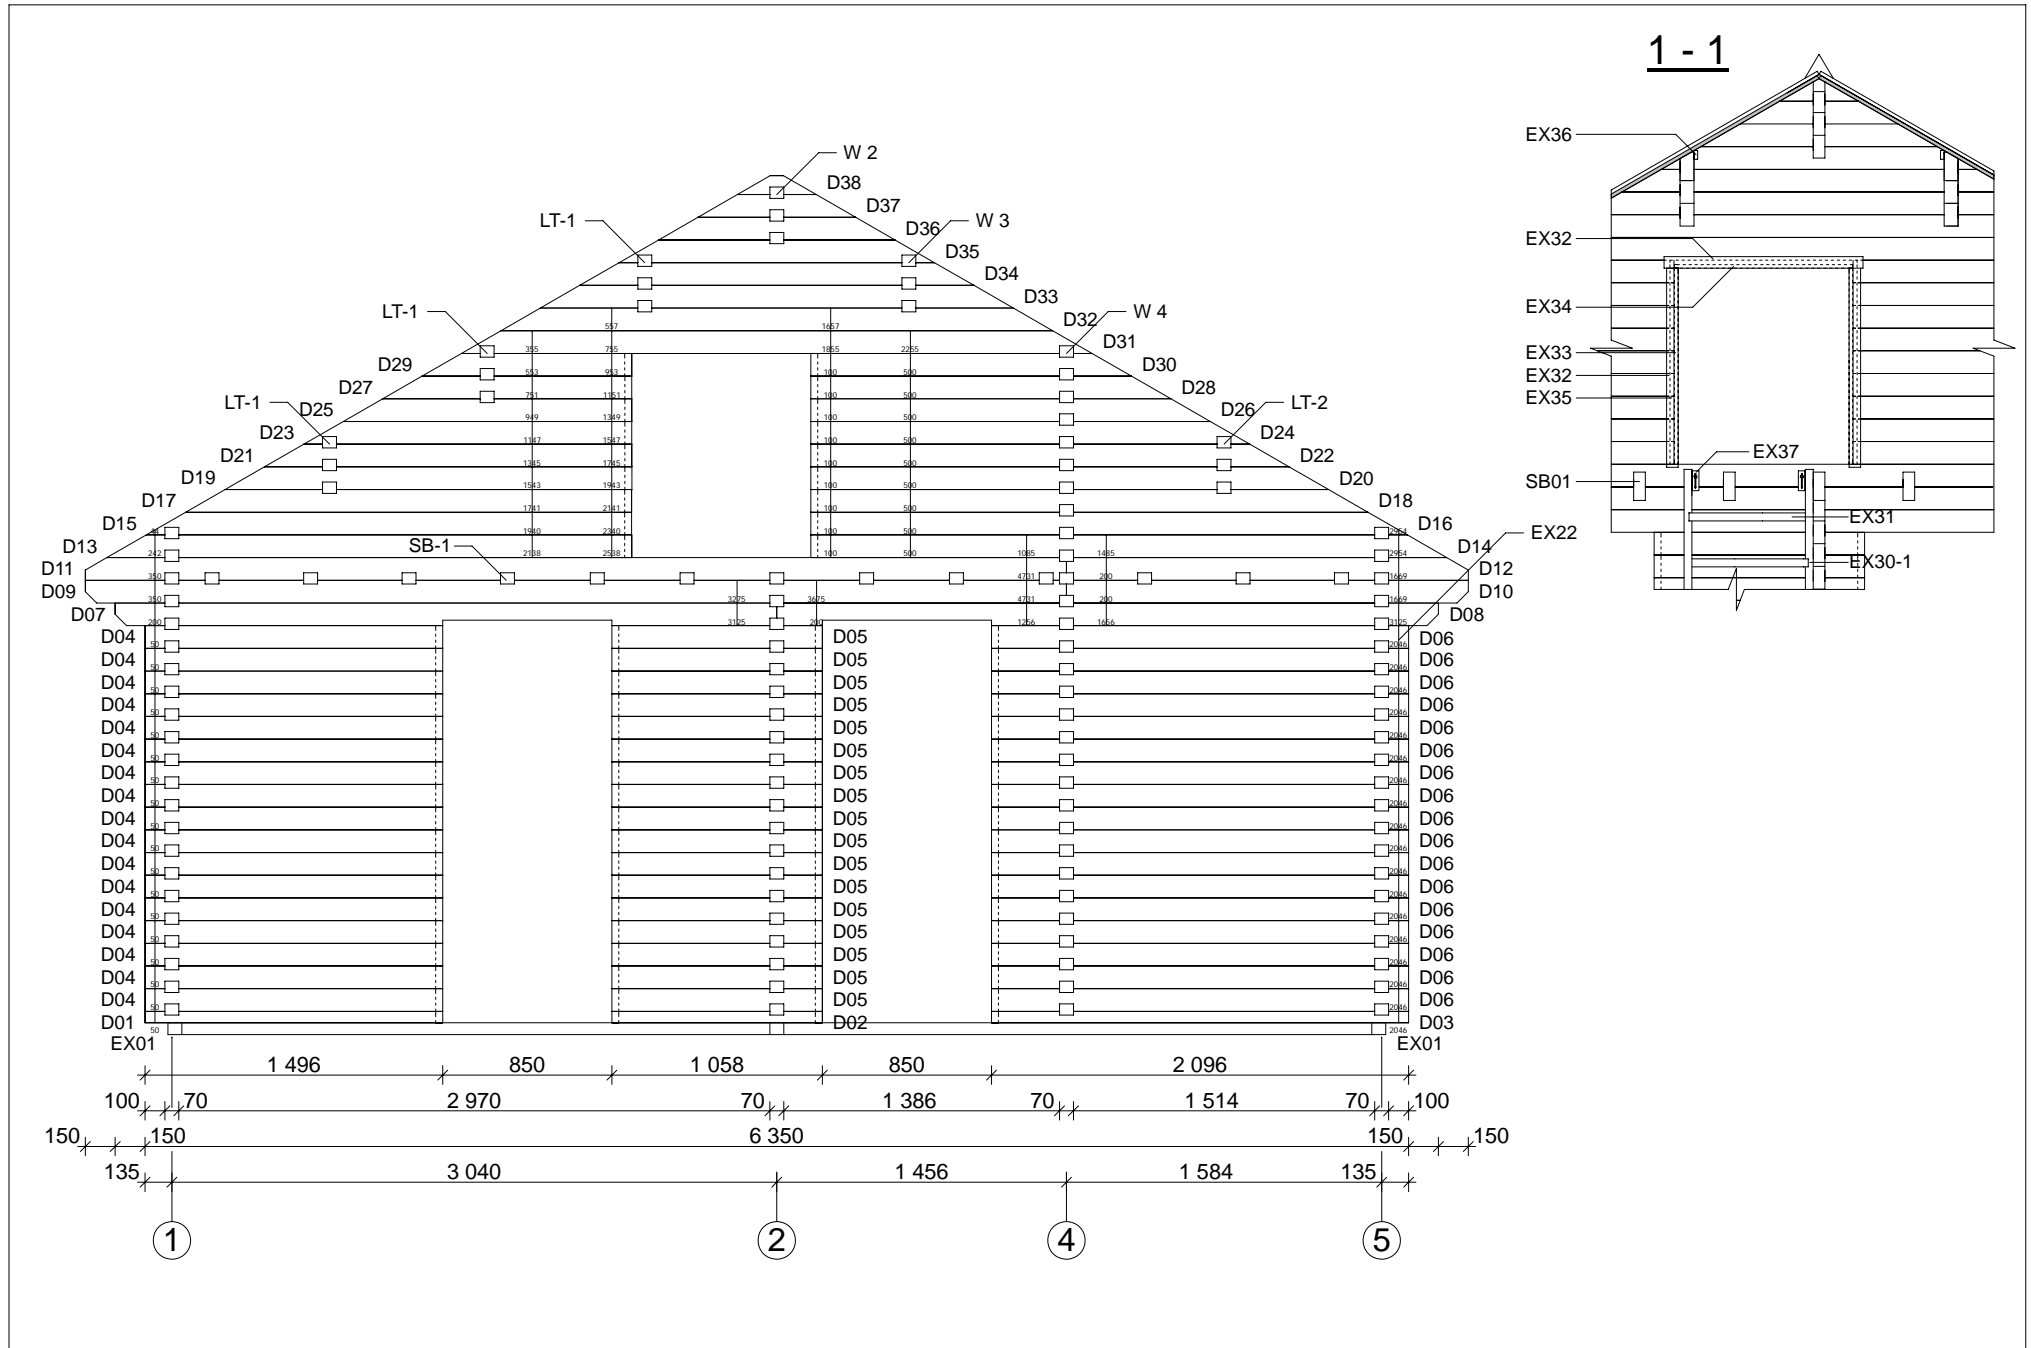

Gabriel 70 mm / 635 x 940 mm Grund

* Needed to cut

Gabriel 70 mm / 635 x 940 mm Markplan

Gabriel 70 mm / 635 x 940 cm - Väggb A

Gabriel 70 mm / 635 x 940 cm - V ägg B

Gabriel 70 mm / 635 x 940 cm - V ägg C; SB

SB-1

A-A

B-B

1

2

3

4

4

Gabriel 70 mm / 635 x 940 cm - V ägg D

Gabriel 70 mm / 635 x 940 cm - Vagg E

Gabriel 70 mm / 635 x 940 cm - Väg 1

Gabriel 70 mm / 635 x 940 cm - Väg 2

Gabriel 70 mm / 635 x 940 cm - Väg 3

Gabriel 70 mm / 635 x 940 cm - Väg 4