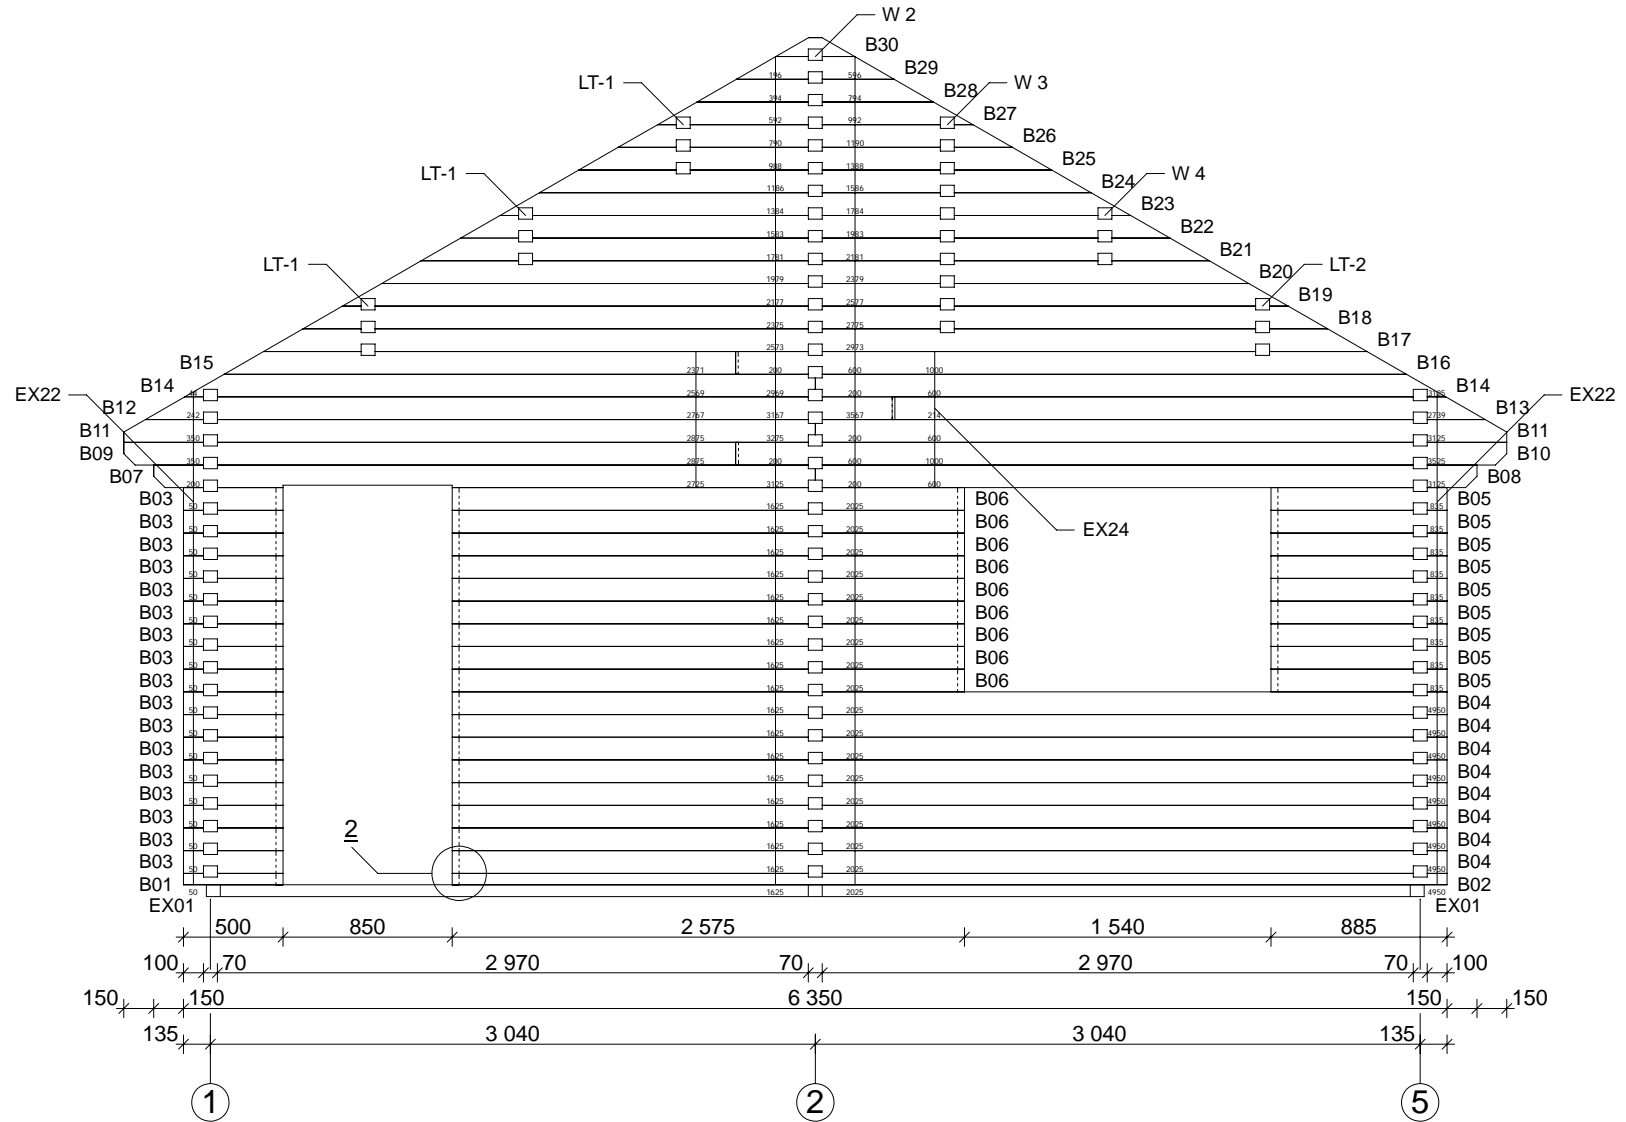

Gabriel

Byggyta (L x B): 635 x 940 cm

Yttermått: 615 x 920 cm - Väggtjocklek: 70 mm

OBS! Alla mått är ungefärliga.

Gabriel 70 mm / 635 x 940 cm - Specifikation

| Nr. | Beskrivning | Profil mm | Längd mm | Antal |
|------|--|---|---|--------|
| EX01 | Grundbjkälkar | 70 x 60 | 4585 | 6 |
| EX02 | | | 2955 | 40 |
| EX03 | | | 1499 | 1 |
| EX04 | | | 497 | 8 |
| EX05 | Golvbrädor |  | 2985 | 55 |
| EX06 | | | 3950/4020 | 22/18 |
| EX07 | | | 1970 | 15 |
| EX08 | | | 1907 | 15 |
| EX09 | | | 4855 | 28+1 |
| EX10 | | | 1155 | 28 |
| EX11 | Terrassbrädor |  | 2060 | 20 |
| EX12 | | | 1980 | 42 |
| EX13 | Takbrädor |  | 4070 | 186+2 |
| EX14 | Takpapp | | -- | -- |
| EX15 | Takfotsbräda  |  | 4120 | 4 |
| EX16 | | |  | 4120 |
| EX17 | Gable edge board |  | 4120 | 4 |
| EX18 | Eave edging | | 5100 | 4 |
| EX19 | Eave edging slat |  | 3400 | 6 |
| EX20 | Romb |  | | 2 |
| EX21 | Lister |  | ca. 101,0 m | |
| EX22 | Threaded Rod | ∅ 10 | 2510 | 9 |
| EX23 | Mutter, Brickor | | | 18 |
| EX24 | Pluggar | ∅ 16 | 150 | 340 |
| EX25 | Skrivar 4,0 x 40; 4,5 x 70; 5,0 x 60; 5,0 x 100; | | | 1 Bag |
| EX26 | Spikar 2,2 x 50; 2,5 x 70; | | | 1 Bag |
| EX27 | Slagbitar | 70 x 114 | 300-400 | |
| EX28 | Räcke  | 40 x 143 | 1700 | 2 |
| EX29 | | | 3178 | 1 |
| EX30 |  | 40 x 143 | 2483 | 2(1+1) |
| EX31 |  | 40 x 200 | 600 | 9 |
| EX32 | Kant | 18 x 70 | 1050 | 6 |
| EX33 | Kant | | 985 | 2 |
| EX34 | Kant | | 895 | 1 |
| EX35 | Spjåla | 20 x 20 | 980 | 2 |
| EX36 | Spjåla | 18 x 44 | ca. 82,0 m | |
| EX37 | Vinkeljärn | | | 2 |

Gabriel 70 mm / 635 x 940 mm Grund

* Needed to cut

Gabriel 70 mm / 635 x 940 mm Markplan

Gabriel 70 mm / 635 x 940 cm - Väggb A

Gabriel 70 mm / 635 x 940 cm - V ägg B

Gabriel 70 mm / 635 x 940 cm - V ägg C; SB