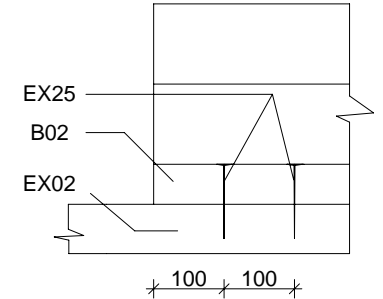

Gabriel 70 mm / 635 x 940 mm Grund

* Needed to cut

Gabriel 70 mm / 635 x 940 mm Markplan

Gabriel 70 mm / 635 x 940 cm - Väggb A

Gabriel 70 mm / 635 x 940 cm - V ägg B

Gabriel 70 mm / 635 x 940 cm - V ägg C; SB

SB-1

A-A

B-B

1

2

3

4

4