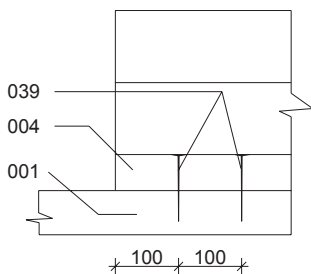

Gagnef-A

500 × 400 cm

480 × 380 cm

58 mm

- D Alle angegebenen Maße sind ca.-Maße
 GB All dimensions are approximate !
 NL Alle maten zijn circa maten
 NO Alle vedlagte mål er ca !
 E ¡Todas las dimensiones son aproximadas!
 PT Todas as dimensões são aproximadas!
 PL Wszystkie wymiary są przybliżone
 EST Kõik mõõdud on ligilähedased.
 IT Tutte le misure indicate sono circa
 DK alle angivne mål er ca.-mål
 S samtliga mått är ungefärliga
 FR Toutes les dimensions fournies sont approximatives

Gagnef - A 58 mm

500 × 400 cm

		 mm	 mm	 ×	
01		60 × 70	4770	2	
02			3650	9	
03			5000	1	
04			2075/2075	1/1	
05			5000	17	
06			5000	2	
07			4000	22	
08			2075	16	
09			1230	15	
10			335	18	
11			200	18	
12			1610	1	
13			1990	1	
14			2370	1	
15			4380	1	
16			4760	1	
17			5140	1	
18				6000	2
19				6000	1
20			6000	5	
21			6000	2	
22			6000	1	
23			6000	2(1+1)	
24			6000	6(3+3)	
25		58 × 120	5000	1	
26			5000	2	
27				1	
28			2775	138+2/110+2	
29			4682	34+1	
30			2815	4	
31			2815	4	
32			2815	4	
33			6000	2	
34			3000	4	

Gagnef - A 58 mm

500 × 400 cm

35				2
36			ca. 16,8 m	
37		∅ 10	2200	4
38				8
39	 2,5×50/ 2,5×70/ 3,0×15	 4,0×40/ 4,5×70/ 6,0×140		1
40		70 × 120	1980	2
41				1
42		840 × 1955 mm	58 mm	1
43		1530 × 1955 mm	ISO 58 mm	3
44		58 × 114	300-400	5

LT-2

LT-3

1

3

2

A-A

B-B