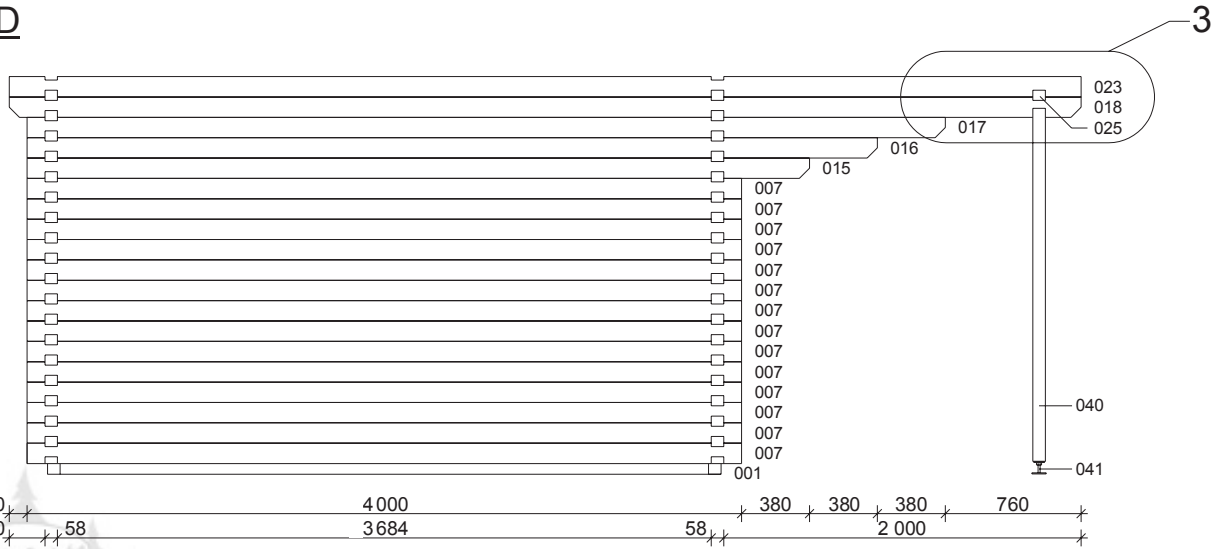

Gagnef-A

500 × 400 cm

480 × 380 cm

58 mm

- D Alle angegebenen Maße sind ca.-Maße
 GB All dimensions are approximate !
 NL Alle maten zijn circa maten
 NO Alle vedlagte mål er ca !
 E ¡Todas las dimensiones son aproximadas!
 PT Todas as dimensões são aproximadas!
 PL Wszystkie wymiary są przybliżone
 EST Kõik mõõdud on ligilähedased.
 IT Tutte le misure indicate sono circa
 DK alle angivne mål er ca.-mål
 S samtliga mått är ungefärliga
 FR Toutes les dimensions fournies sont approximatives

Gagnef - A 58 mm

500 × 400 cm

		 mm	 mm	 ×	
01		60 × 70	4770	2	
02			3650	9	
03			5000	1	
04			2075/2075	1/1	
05			5000	17	
06			5000	2	
07			4000	22	
08			2075	16	
09			1230	15	
10			335	18	
11			200	18	
12			1610	1	
13			1990	1	
14			2370	1	
15			4380	1	
16			4760	1	
17			5140	1	
18				6000	2
19				6000	1
20			6000	5	
21			6000	2	
22			6000	1	
23			6000	2(1+1)	
24			6000	6(3+3)	
25		58 × 120	5000	1	
26			5000	2	
27				1	
28			2775	138+2/110+2	
29			4682	34+1	
30			2815	4	
31			2815	4	
32			2815	4	
33			6000	2	
34			3000	4	

Gagnef - A 58 mm

500 × 400 cm

35				2
36			ca. 16,8 m	
37		∅ 10	2200	4
38				8
39	 2,5×50/ 2,5×70/ 3,0×15	 4,0×40/ 4,5×70/ 6,0×140		1
40		70 × 120	1980	2
41				1
42		840 × 1955 mm	58 mm	1
43		1530 × 1955 mm	ISO 58 mm	3
44		58 × 114	300-400	5

TENE Kaubandus

Gagnef - A 58 mm

500 × 400 cm

Gagnef - A 58 mm

500 × 400 cm

D

Nr. 025

LT-1