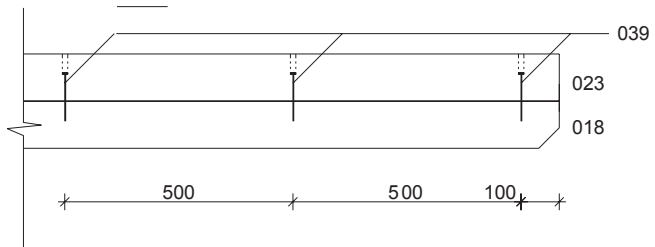

Gagnef-A

500 × 400 cm

480 × 380 cm

58 mm

- D Alle angegebenen Maße sind ca.-Maße
 GB All dimensions are approximate !
 NL Alle maten zijn circa maten
 NO Alle vedlagte mål er ca !
 E ¡Todas las dimensiones son aproximadas!
 PT Todas as dimensões são aproximadas!
 PL Wszystkie wymiary są przybliżone
 EST Kõik mõõdud on ligilähedased.
 IT Tutte le misure indicate sono circa
 DK alle angivne mål er ca.-mål
 S samtliga mått är ungefärliga
 FR Toutes les dimensions fournies sont approximatives

Gagnef - A 58 mm

500 × 400 cm

35				2
36			ca. 16,8 m	
37		∅ 10	2200	4
38				8
39	 2,5×50/ 2,5×70/ 3,0×15	 4,0×40/ 4,5×70/ 6,0×140		1
40		70 × 120	1980	2
41				1
42		840 × 1955 mm	58 mm	1
43		1530 × 1955 mm	ISO 58 mm	3
44		58 × 114	300-400	5

LT-2

LT-3

1

3

2

A-A

B-B