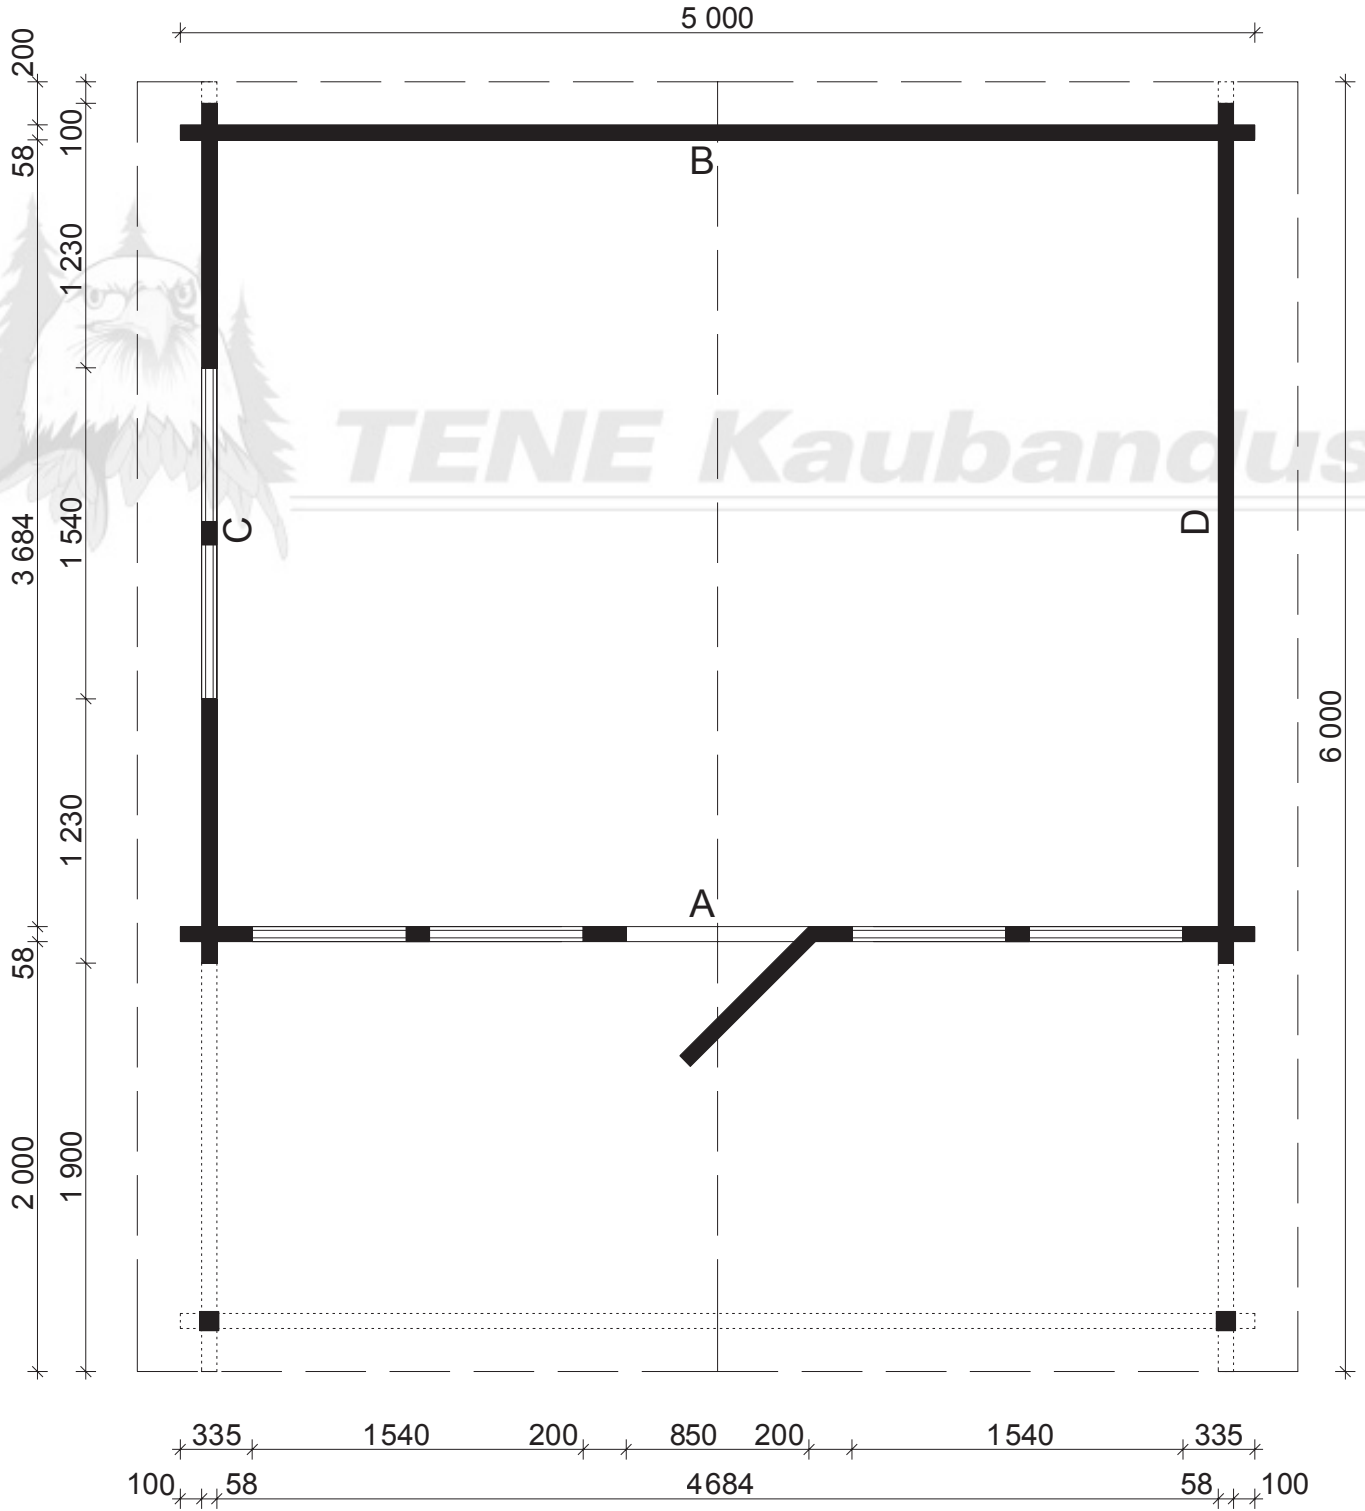

Gagnef-A

500 × 400 cm

480 × 380 cm

58 mm

- D Alle angegebenen Maße sind ca.-Maße
 GB All dimensions are approximate !
 NL Alle maten zijn circa maten
 NO Alle vedlagte mål er ca !
 E ¡Todas las dimensiones son aproximadas!
 PT Todas as dimensões são aproximadas!
 PL Wszystkie wymiary są przybliżone
 EST Kõik mõõdud on ligilähedased.
 IT Tutte le misure indicate sono circa
 DK alle angivne mål er ca.-mål
 S samtliga mått är ungefärliga
 FR Toutes les dimensions fournies sont approximatives

Gagnef - A 58 mm

500 × 400 cm

		 mm	 mm	 ×	
01		60 × 70	4770	2	
02			3650	9	
03			5000	1	
04			2075/2075	1/1	
05			5000	17	
06			5000	2	
07			4000	22	
08			2075	16	
09			1230	15	
10			335	18	
11			200	18	
12			1610	1	
13			1990	1	
14			2370	1	
15			4380	1	
16			4760	1	
17			5140	1	
18				6000	2
19				6000	1
20			6000	5	
21			6000	2	
22			6000	1	
23			6000	2(1+1)	
24			6000	6(3+3)	
25		58 × 120	5000	1	
26			5000	2	
27				1	
28			2775	138+2/110+2	
29			4682	34+1	
30			2815	4	
31			2815	4	
32			2815	4	
33			6000	2	
34			3000	4	

Gagnef - A 58 mm

500 × 400 cm

35				2
36			ca. 16,8 m	
37		∅ 10	2200	4
38				8
39	 2,5×50/ 2,5×70/ 3,0×15	 4,0×40/ 4,5×70/ 6,0×140		1
40		70 × 120	1980	2
41				1
42		840 × 1955 mm	58 mm	1
43		1530 × 1955 mm	ISO 58 mm	3
44		58 × 114	300-400	5

TENE Kaubandus

Gagnef - A 58 mm

500 × 400 cm

Gagnef - A 58 mm

500 × 400 cm

D

Nr. 025

LT-1