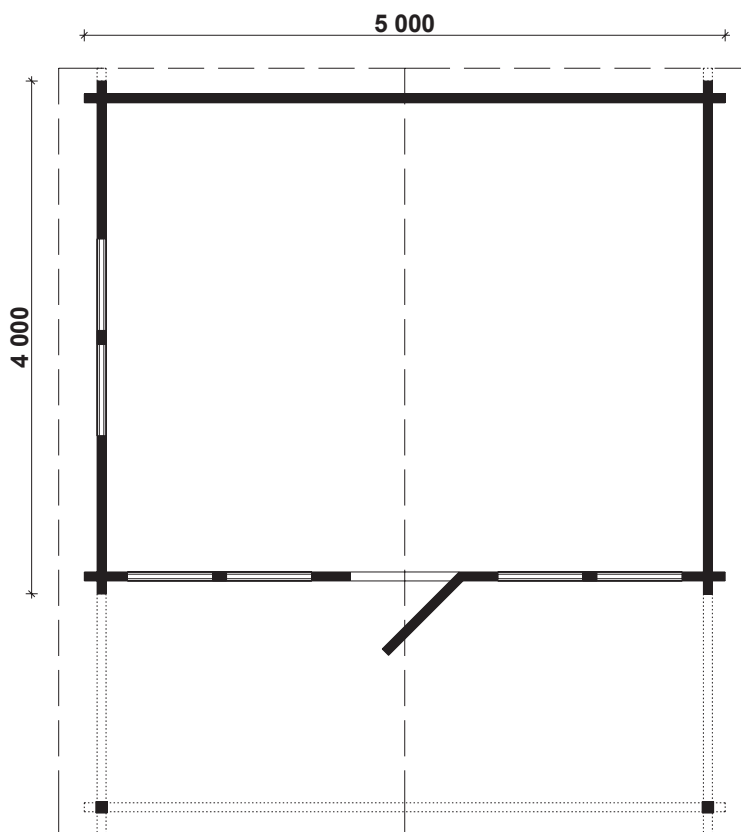

Gagnef-A

500 × 400 cm

480 × 380 cm

58 mm

- D Alle angegebenen Maße sind ca.-Maße
 GB All dimensions are approximate !
 NL Alle maten zijn circa maten
 NO Alle vedlagte mål er ca !
 E ¡Todas las dimensiones son aproximadas!
 PT Todas as dimensões são aproximadas!
 PL Wszystkie wymiary są przybliżone
 EST Kõik mõõdud on ligilähedased.
 IT Tutte le misure indicate sono circa
 DK alle angivne mål er ca.-mål
 S samtliga mått är ungefärliga
 FR Toutes les dimensions fournies sont approximatives

Gagnef - A 58 mm

500 × 400 cm

		 mm	 mm	 ×	
01		60 × 70	4770	2	
02			3650	9	
03			5000	1	
04			2075/2075	1/1	
05			5000	17	
06			5000	2	
07			4000	22	
08			2075	16	
09			1230	15	
10			335	18	
11			200	18	
12			1610	1	
13			1990	1	
14			2370	1	
15			4380	1	
16			4760	1	
17			5140	1	
18				6000	2
19				6000	1
20			6000	5	
21			6000	2	
22			6000	1	
23			6000	2(1+1)	
24			6000	6(3+3)	
25		58 × 120	5000	1	
26			5000	2	
27				1	
28			2775	138+2/110+2	
29			4682	34+1	
30			2815	4	
31			2815	4	
32			2815	4	
33			6000	2	
34			3000	4	

Gagnef - A 58 mm

500 × 400 cm

35				2
36			ca. 16,8 m	
37		∅ 10	2200	4
38				8
39	 2,5×50/ 2,5×70/ 3,0×15	 4,0×40/ 4,5×70/ 6,0×140		1
40		70 × 120	1980	2
41				1
42		840 × 1955 mm	58 mm	1
43		1530 × 1955 mm	ISO 58 mm	3
44		58 × 114	300-400	5

TENE Kaubandus

Gagnef - A 58 mm

500 × 400 cm

Gagnef - A 58 mm

500 × 400 cm

D

Nr. 025

LT-1