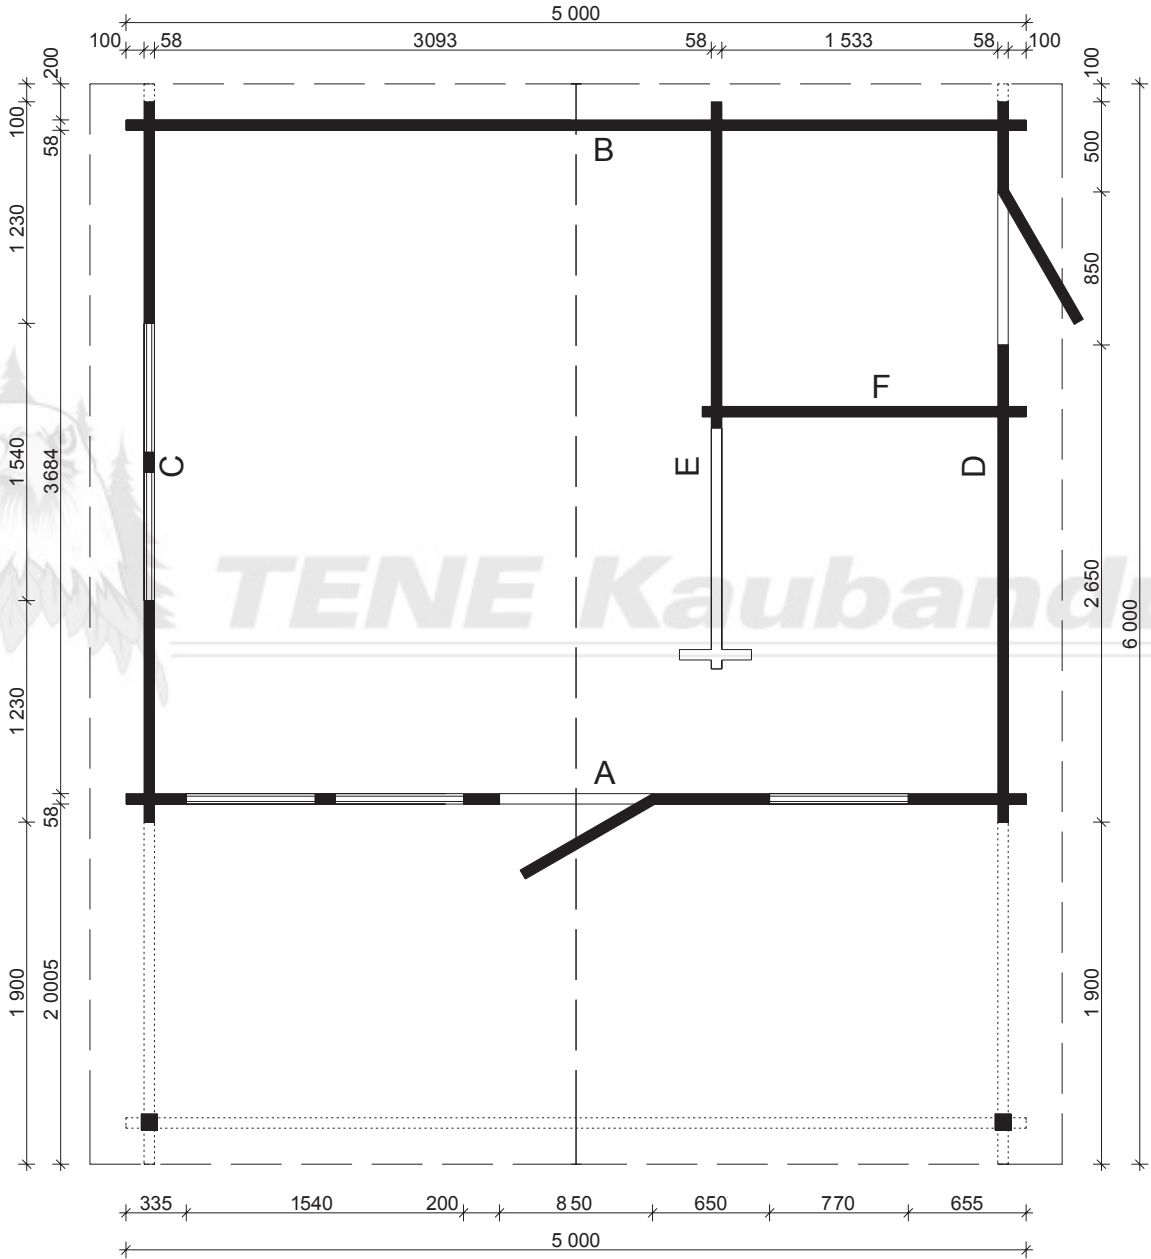

Gagnef-B

500 × 400 cm

480 × 380 cm

58 mm

- D Alle angegebenen Maße sind ca.-Maße
 GB All dimensions are approximate !
 NL Alle maten zijn circa maten
 NO Alle vedlagte mål er ca !
 E ¡Todas las dimensiones son aproximadas!
 PT Todas as dimensões são aproximadas!
 PL Wszystkie wymiary są przybliżone
 EST Kõik mõõdud on ligilähedased.
 IT Tutte le misure indicate sono circa
 DK alle angivne mål er ca.-mål
 S samtliga mått är ungefärliga
 FR Toutes les dimensions fournies sont approximatives

Gagnef - B 58 mm

500 × 400 cm

mm

mm

×

68

58 × 114

300-400

5

A

B

C

Gagnef - B 58 mm

500 × 400 cm

D

E

F

Gagnef - B 58 mm

500 × 400 cm

2

A-A

B-B

Gagnef - B 58 mm

500 × 400 cm