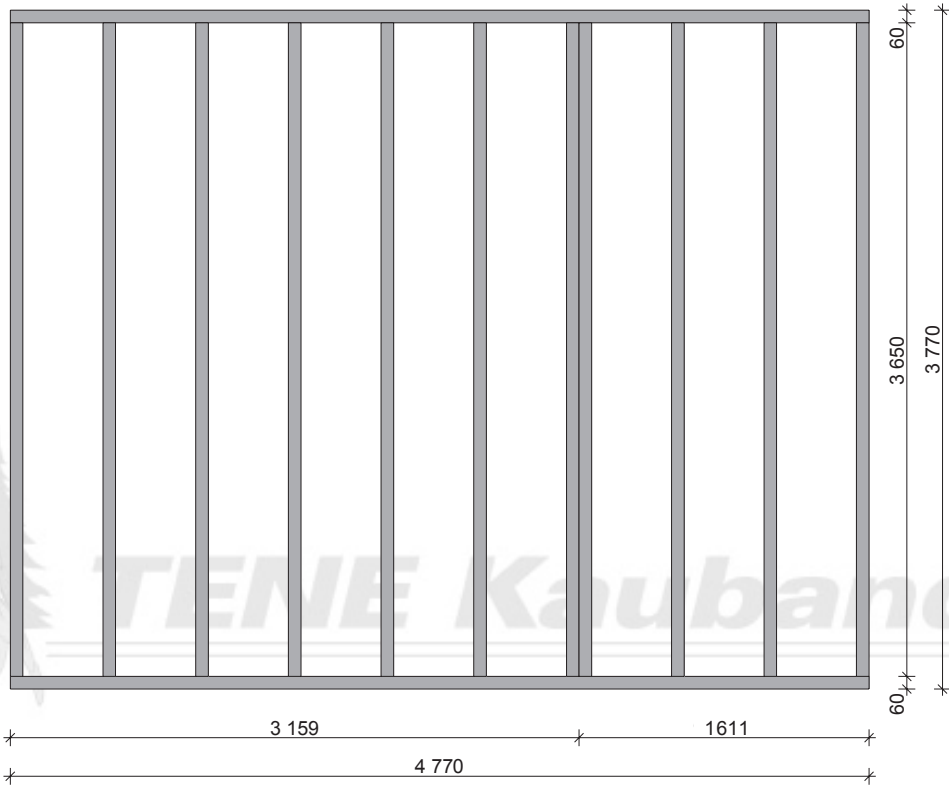

Gagnef-B

500 × 400 cm

480 × 380 cm

58 mm

- D Alle angegebenen Maße sind ca.-Maße
 GB All dimensions are approximate !
 NL Alle maten zijn circa maten
 NO Alle vedlagte mål er ca !
 E ¡Todas las dimensiones son aproximadas!
 PT Todas as dimensões são aproximadas!
 PL Wszystkie wymiary są przybliżone
 EST Kõik mõõdud on ligilähedased.
 IT Tutte le misure indicate sono circa
 DK alle angivne mål er ca.-mål
 S samtliga mått är ungefärliga
 FR Toutes les dimensions fournies sont approximatives

Gagnef - B 58 mm

500 × 400 cm

mm

mm

×

68

58 × 114

300-400

5

A

B

C

Gagnef - B 58 mm

500 × 400 cm

D

E

F

Gagnef - B 58 mm

500 × 400 cm

2

A-A

B-B

Gagnef - B 58 mm

500 × 400 cm