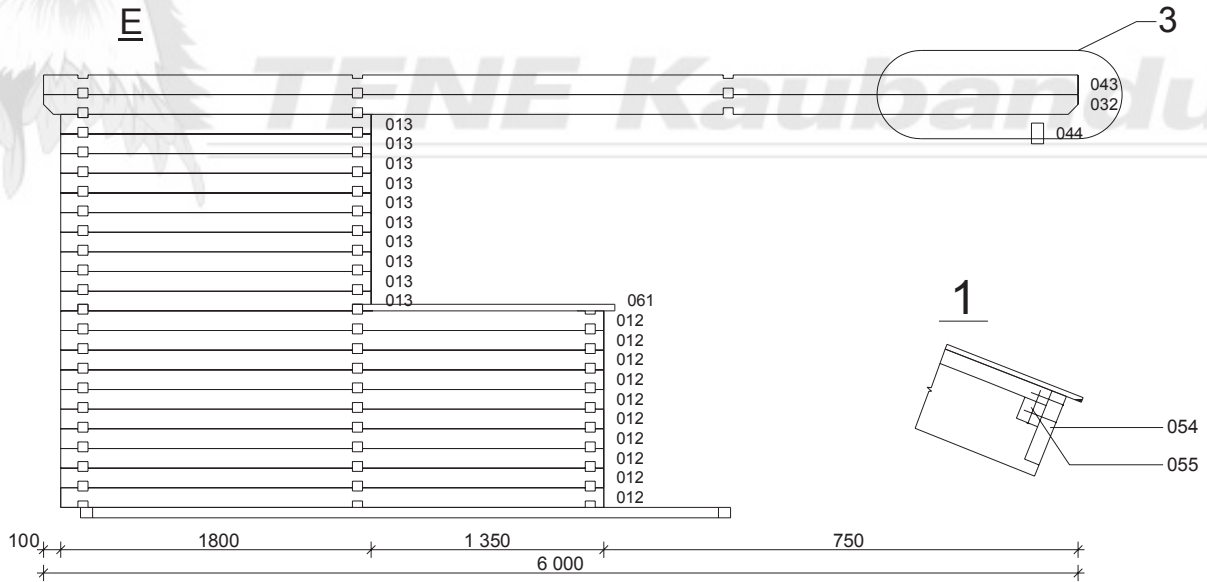

Gagnef-B

500 × 400 cm

480 × 380 cm

58 mm

- D Alle angegebenen Maße sind ca.-Maße
 GB All dimensions are approximate !
 NL Alle maten zijn circa maten
 NO Alle vedlagte mål er ca !
 E ¡Todas las dimensiones son aproximadas!
 PT Todas as dimensões são aproximadas!
 PL Wszystkie wymiary są przybliżone
 EST Kõik mõõdud on ligilähedased.
 IT Tutte le misure indicate sono circa
 DK alle angivne mål er ca.-mål
 S samtliga mått är ungefärliga
 FR Toutes les dimensions fournies sont approximatives

Gagnef - B 58 mm

500 × 400 cm

mm

mm

×

68

58 × 114

300-400

5

A

B

C

Gagnef - B 58 mm

500 × 400 cm

D

E

F

Gagnef - B 58 mm

500 × 400 cm

2

A-A

B-B

Gagnef - B 58 mm

500 × 400 cm