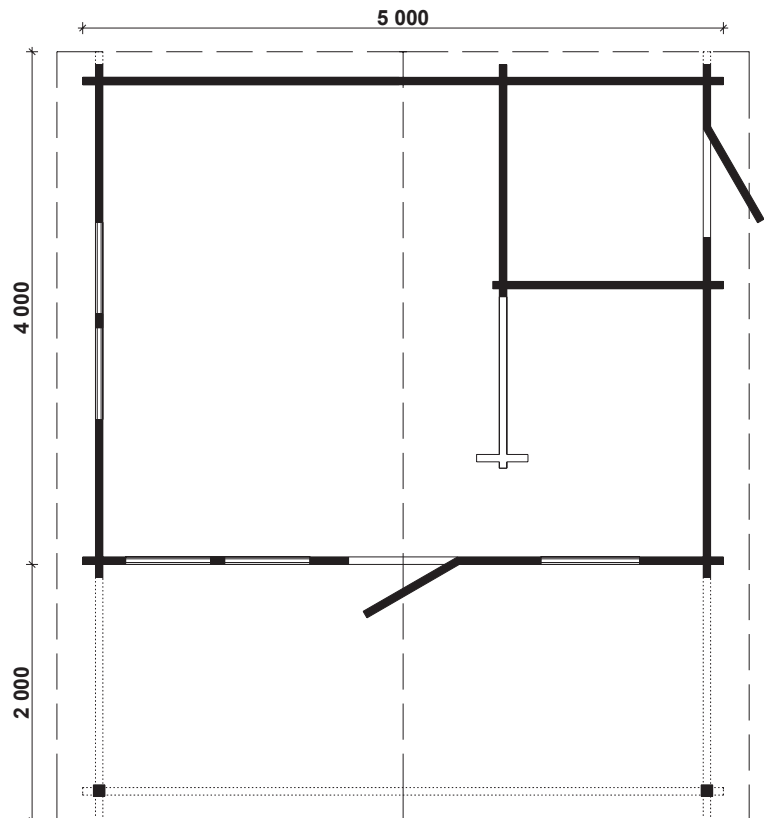

Gagnef-B

500 × 400 cm

480 × 380 cm

58 mm

- D Alle angegebenen Maße sind ca.-Maße
 GB All dimensions are approximate !
 NL Alle maten zijn circa maten
 NO Alle vedlagte mål er ca !
 E ¡Todas las dimensiones son aproximadas!
 PT Todas as dimensões são aproximadas!
 PL Wszystkie wymiary są przybliżone
 EST Kõik mõõdud on ligilähedased.
 IT Tutte le misure indicate sono circa
 DK alle angivne mål er ca.-mål
 S samtliga mått är ungefärliga
 FR Toutes les dimensions fournies sont approximatives

Gagnef - B 58 mm

500 × 400 cm

		 mm	 mm	 ×
01		60×70	4770	2
02			3650	11
03			5000	1
04			2075	1/1
05			1800	1
06			400	1
07			400	1
08			5000	17
09			5000	1
10			5000	1
11			4000	8
12			3150	9+1
13			1800	10
14			1800	17
15			1800	1
16			2075	16
17			1230	15
18			655	9
19			500	17
20			335	9
21			650	9
22			200	9
23			400	9
24			2650	14
25		1610	1	
26		1990	1	
27		2370	1	
28		3030	1	
29		3410	1	
30		3790	1	
31		6000	1	
32		6000	1	
33		6000	1	
34		6000	1	
35			6000	3
36			6000	1
37			6000	1
38			6000	1
39			6000	1
40			6000	1(1+0)
41			6000	1(0+1)

Gagnef - B 58 mm

500 × 400 cm

		 mm  mm  ×		
42		 124	6000	3(3+0)
43			6000	3(0+3)
44		58 × 120	5000	1
45		 114 58	5000	1
46			5000	1
47			1800	1
48				1
49		 188/110 18	2775	138+2/110+2
50		 110 28	4682	34+1
51		 143 18	2815	4
52		 115 18	2815	4
53		 90 18	2815	4
54		 115 18	6000	2
55		 28 28	3000	4
56				2
57			ca. 24,5 m	
58		∅ 10	2200	5
59				10
60	 2,5×50/ 2,5×70/ 3,0×15  4,0×40/ 4,5×70/ 6,0×140			1 
61		40 × 500		1
62		70 × 120	1980	2
63				2
64	 <div style="display: inline-block; vertical-align: middle; margin-left: 20px;"> 65  </div>	840 × 1955 mm/ 840 × 1955 mm	58 mm/ 58 mm	1/1
66	 <div style="display: inline-block; vertical-align: middle; margin-left: 20px;"> 67  </div>	1530 × 990 mm/ 765 × 990 mm	ISO 58 mm/ ISO 58 mm	2/1

5

A

B

C

Gagnef - B 58 mm

500 × 400 cm

D

E