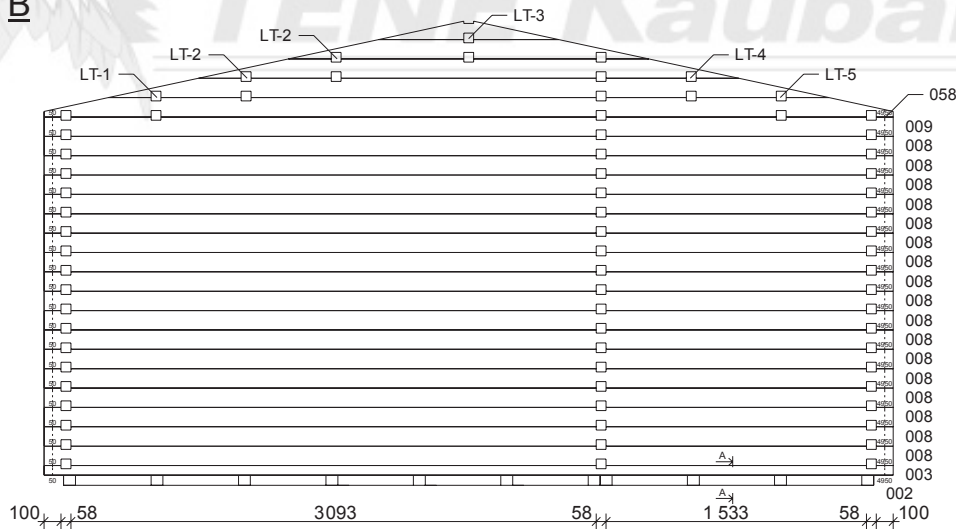

Gagnef-B

500 × 400 cm

480 × 380 cm

58 mm

- D Alle angegebenen Maße sind ca.-Maße
 GB All dimensions are approximate !
 NL Alle maten zijn circa maten
 NO Alle vedlagte mål er ca !
 E ¡Todas las dimensiones son aproximadas!
 PT Todas as dimensões são aproximadas!
 PL Wszystkie wymiary są przybliżone
 EST Kõik mõõdud on ligilähedased.
 IT Tutte le misure indicate sono circa
 DK alle angivne mål er ca.-mål
 S samtliga mått är ungefärliga
 FR Toutes les dimensions fournies sont approximatives

Gagnef - B 58 mm

500 × 400 cm

		 mm  mm  ×		
42		 124	6000	3(3+0)
43			6000	3(0+3)
44		58 × 120	5000	1
45		 114 58	5000	1
46			5000	1
47			1800	1
48				1
49		 188/110 18	2775	138+2/110+2
50		 110 28	4682	34+1
51		 143 18	2815	4
52		 115 18	2815	4
53		 90 18	2815	4
54		 115 18	6000	2
55		 28 28	3000	4
56				2
57			ca. 24,5 m	
58		∅ 10	2200	5
59				10
60	 2,5×50/ 2,5×70/ 3,0×15  4,0×40/ 4,5×70/ 6,0×140			1 
61		40 × 500		1
62		70 × 120	1980	2
63				2
64	 <div style="display: inline-block; vertical-align: middle; margin-left: 20px;"> 65  </div>	840 × 1955 mm/ 840 × 1955 mm	58 mm/ 58 mm	1/1
66	 <div style="display: inline-block; vertical-align: middle; margin-left: 20px;"> 67  </div>	1530 × 990 mm/ 765 × 990 mm	ISO 58 mm/ ISO 58 mm	2/1

Gagnef - B 58 mm

500 × 400 cm

mm

mm

×

68

58 × 114

300-400

5

A

B

C

Gagnef - B 58 mm

500 × 400 cm

D

E