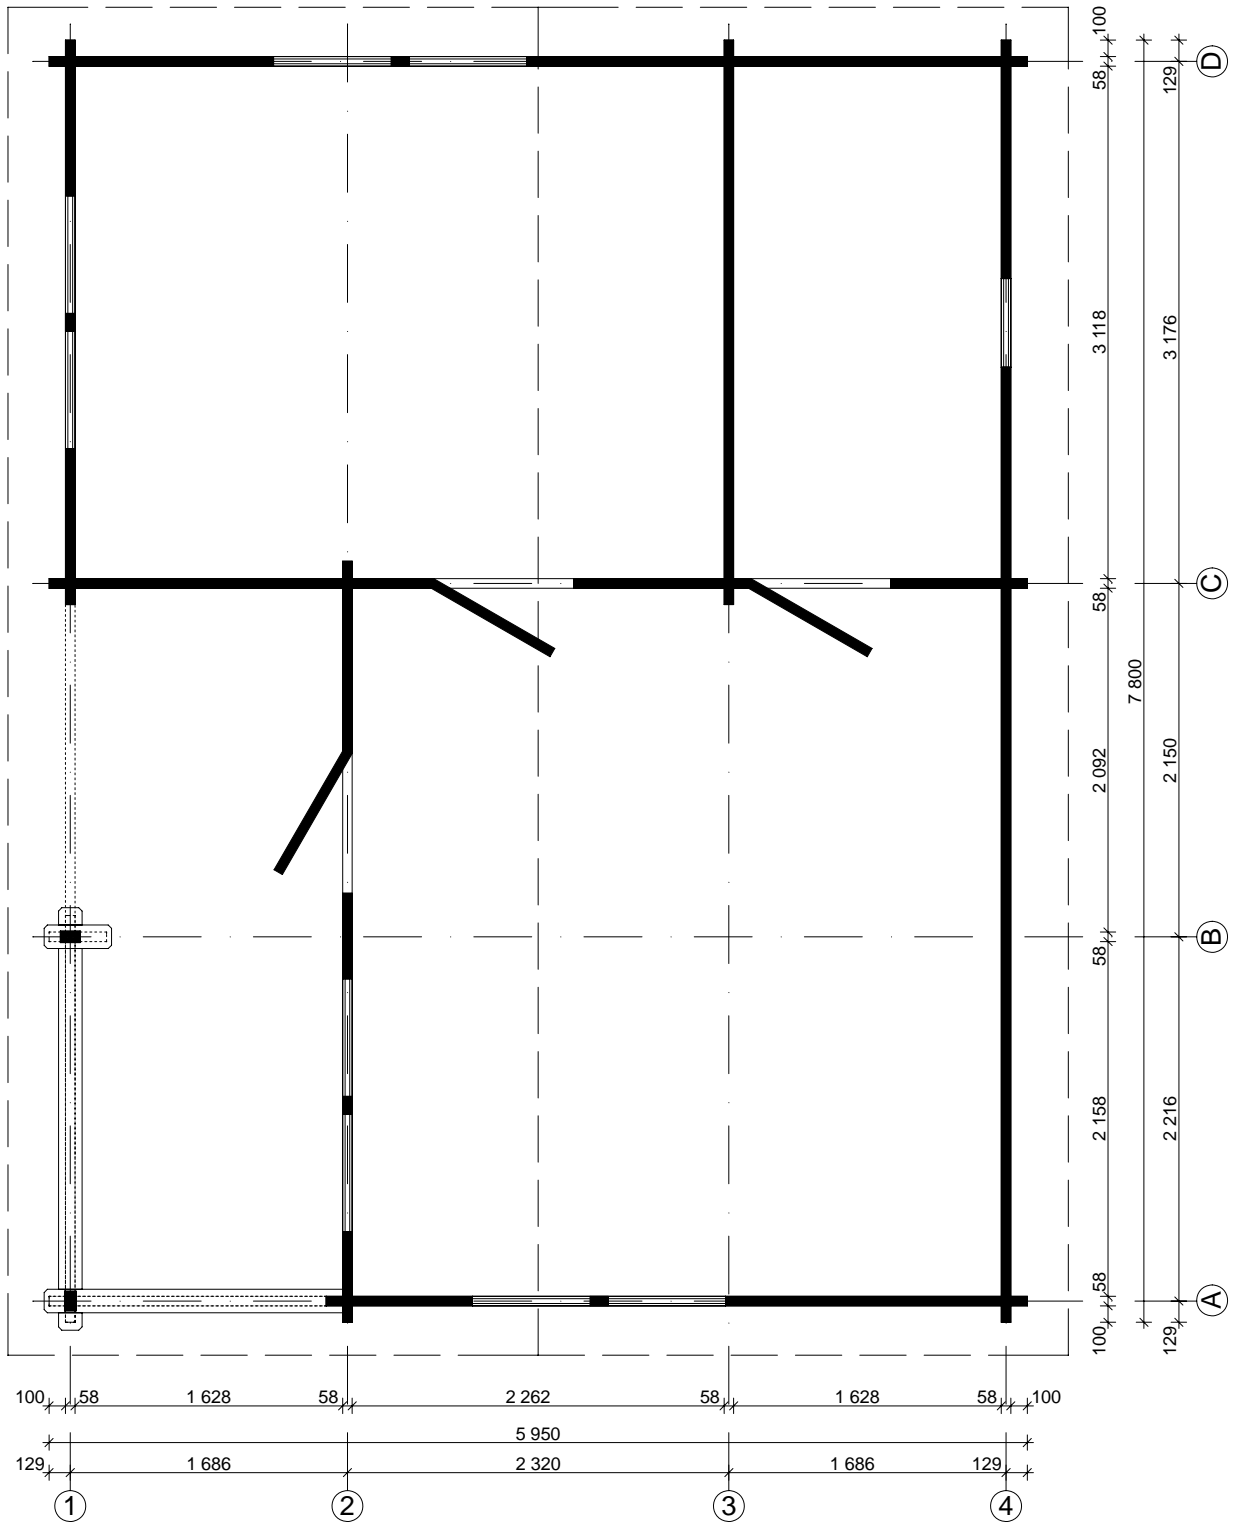

Gränna C

Byggyta: 595 x 780 cm

Yttermått: 575 x 760 cm - Väggtjocklek: 58 mm

Note: All dimensions are approximate !

Gränna C 58 mm / 595 x 780 cm - Markplan

Gränna C 58 mm / 595 x 780 cm - Väggb, Väggb

Gränna C 58 mm / 595 x 780 cm - Väggb C

Gränna C 58 mm / 595 x 780 cm - Väg 2

Gränna C 58 mm / 595 x 780 cm - Väggb 3

A-A

B-B

1

2

3

Gränna C 58 mm / 595 x 780 cm - Väggb 4