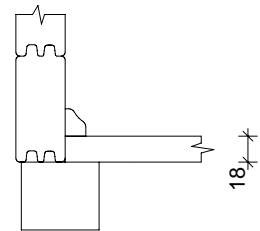

Gränna C

Byggyta: 595 x 780 cm

Yttermått: 575 x 760 cm - Väggtjocklek: 58 mm

Note: All dimensions are approximate !

Gränna C 58 mm / 595 x 780 cm - Markplan

Gränna C 58 mm / 595 x 780 cm - Väggb, Väggb

Gränna C 58 mm / 595 x 780 cm - Väggb C

Gränna C 58 mm / 595 x 780 cm - Väg 2

Gränna C 58 mm / 595 x 780 cm - Väggb 3

A-A

B-B

1

2

3

Gränna C 58 mm / 595 x 780 cm - Väggb 4