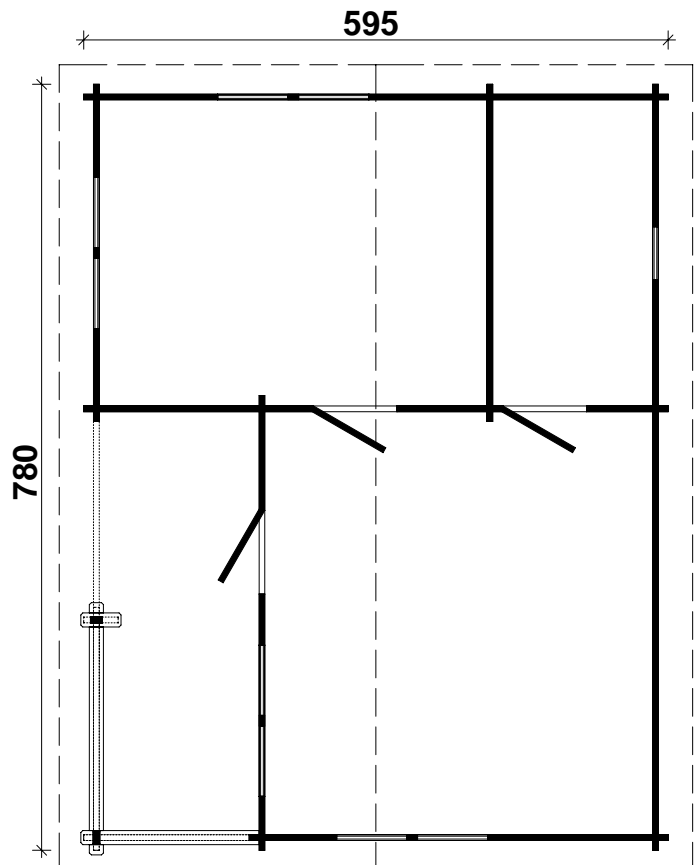

Gränna C

Byggyta: 595 x 780 cm

Yttermått: 575 x 760 cm - Väggtjocklek: 58 mm

Note: All dimensions are approximate !

Gränna C 58 mm / 595 x 780 cm - Markplan

Gränna C 58 mm / 595 x 780 cm - Väggb, Väggb

Gränna C 58 mm / 595 x 780 cm - Väggb C

Gränna C 58 mm / 595 x 780 cm - Väg 2

Gränna C 58 mm / 595 x 780 cm - Väggb 3

A-A

B-B

1

2

3

Gränna C 58 mm / 595 x 780 cm - Väggb 4