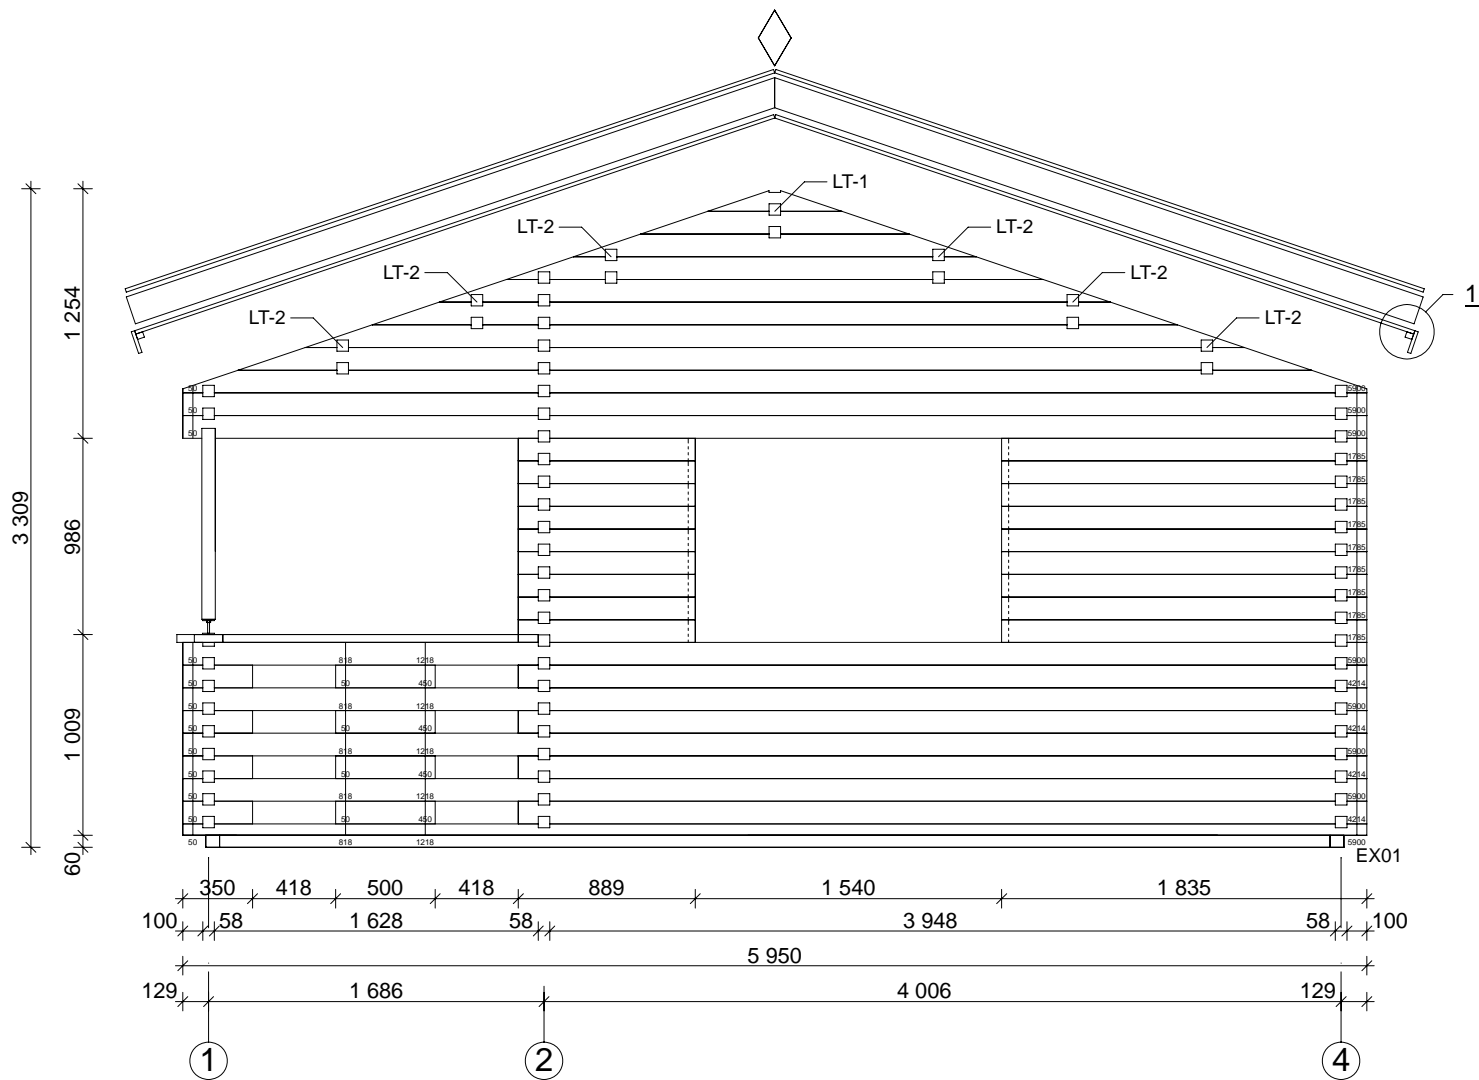

Gränna C

Byggyta: 595 x 780 cm

Yttermått: 575 x 760 cm - Väggtjocklek: 58 mm

Note: All dimensions are approximate !

Gränna C 58 mm / 595 x 780 cm - Markplan

Gränna C 58 mm / 595 x 780 cm - Väggb, Väggb

Gränna C 58 mm / 595 x 780 cm - Väggb C

Gränna C 58 mm / 595 x 780 cm - Väg 2

Gränna C 58 mm / 595 x 780 cm - Väggb 3

A-A

B-B

1

2

3

Gränna C 58 mm / 595 x 780 cm - Väggb 4