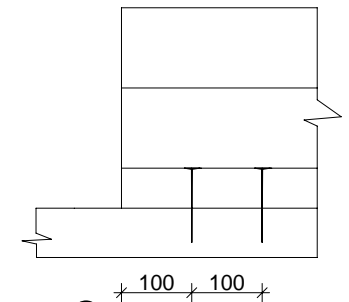

Gränna C

Byggyta: 595 x 780 cm

Yttermått: 575 x 760 cm - Väggtjocklek: 58 mm

Note: All dimensions are approximate !

Gränna C 58 mm / 595 x 780 cm - Markplan

Gränna C 58 mm / 595 x 780 cm - Väggb, Väggb

Gränna C 58 mm / 595 x 780 cm - Väggb C

Gränna C 58 mm / 595 x 780 cm - Väg 2

Gränna C 58 mm / 595 x 780 cm - Väggb 3

A-A

B-B

1

2

3

Gränna C 58 mm / 595 x 780 cm - Väggb 4