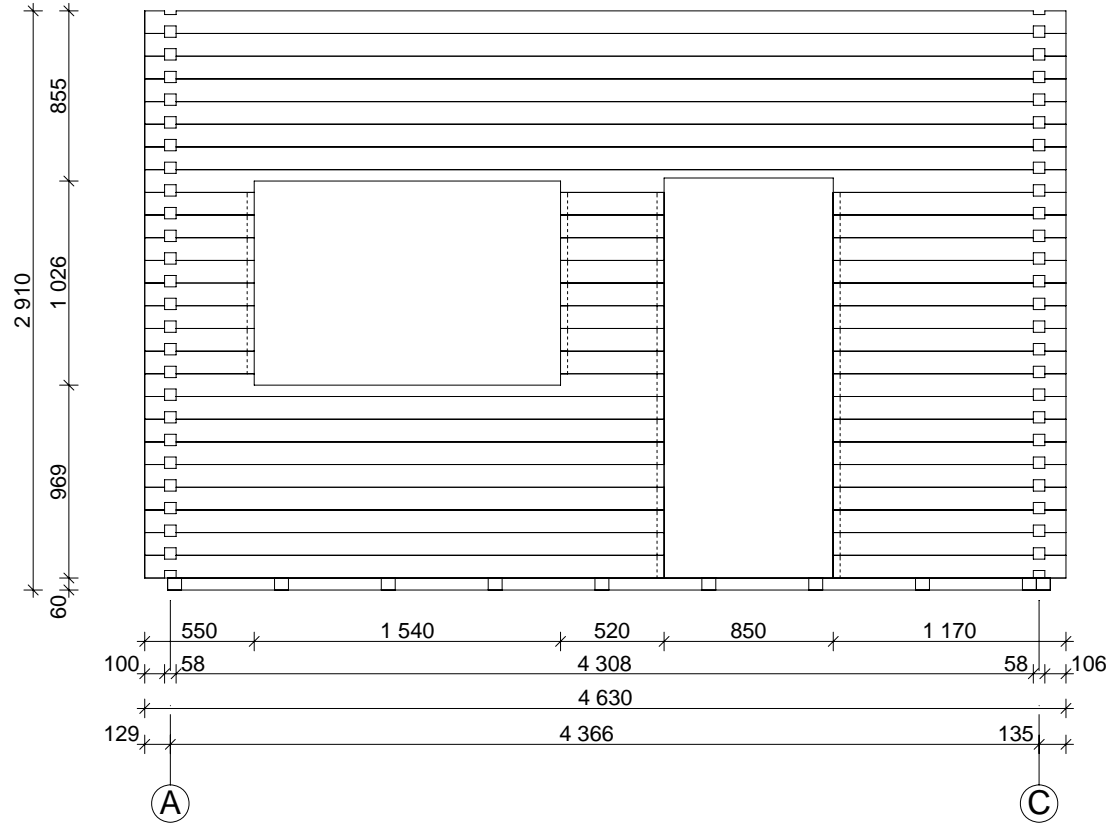

Gränna C

Byggyta: 595 x 780 cm

Yttermått: 575 x 760 cm - Väggtjocklek: 58 mm

Note: All dimensions are approximate !

Gränna C 58 mm / 595 x 780 cm - Markplan

Gränna C 58 mm / 595 x 780 cm - Väggb, Väggb

Gränna C 58 mm / 595 x 780 cm - Väggb C

Gränna C 58 mm / 595 x 780 cm - Väg 2

Gränna C 58 mm / 595 x 780 cm - Väggb 3

A-A

B-B

1

2

3

Gränna C 58 mm / 595 x 780 cm - Väggb 4