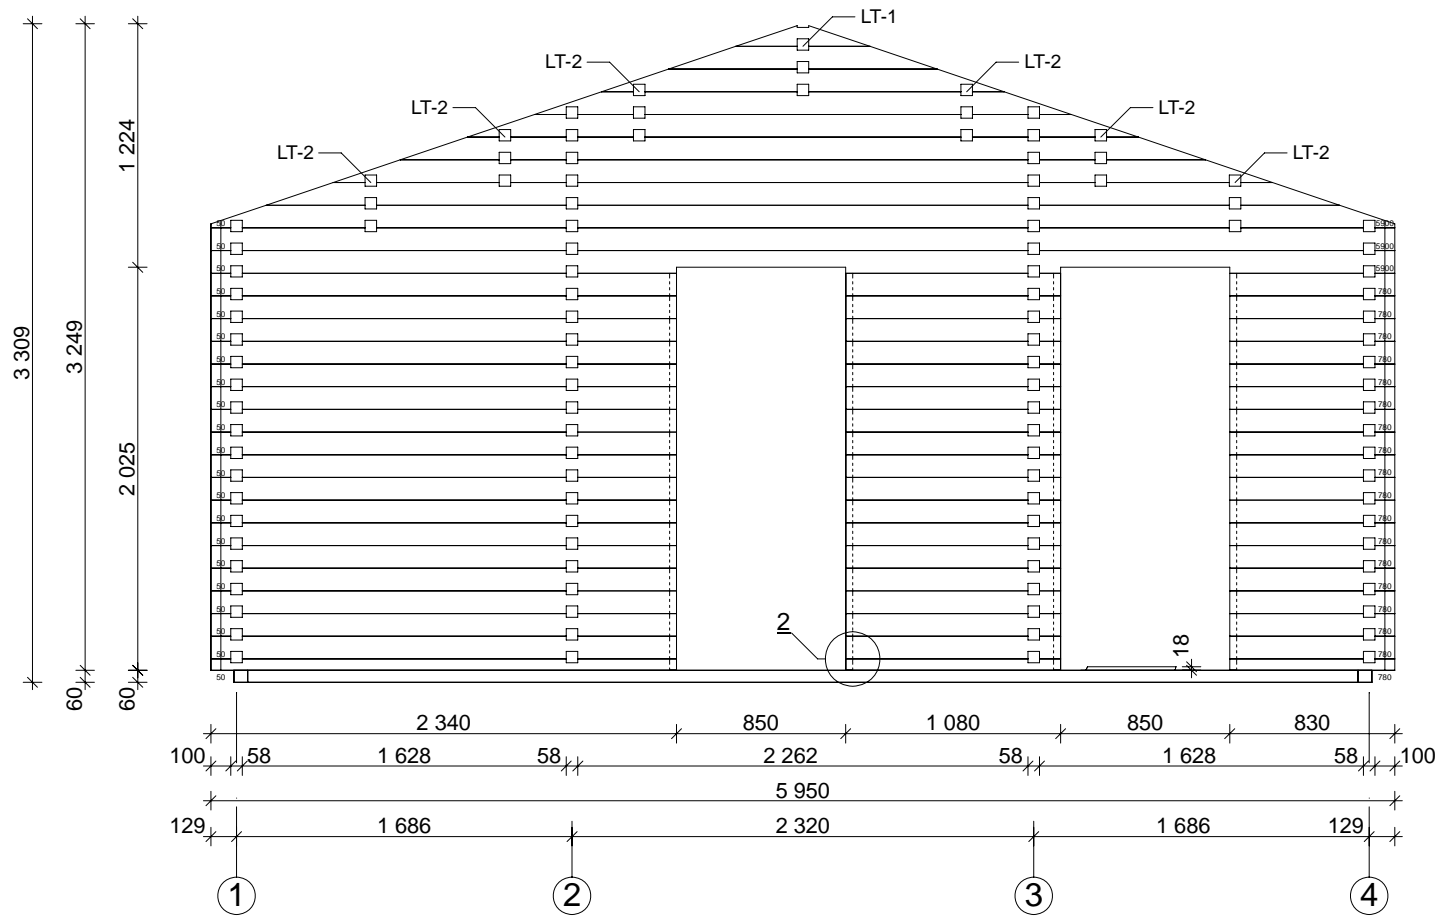

Gränna C

Byggyta: 595 x 780 cm

Yttermått: 575 x 760 cm - Väggtjocklek: 58 mm

Note: All dimensions are approximate !

Gränna C 58 mm / 595 x 780 cm - Markplan

Gränna C 58 mm / 595 x 780 cm - Väggb, Väggb

Gränna C 58 mm / 595 x 780 cm - Väggb C

Gränna C 58 mm / 595 x 780 cm - Väg 2

Gränna C 58 mm / 595 x 780 cm - Väggb 3

A-A

B-B

1

2

3

Gränna C 58 mm / 595 x 780 cm - Väggb 4