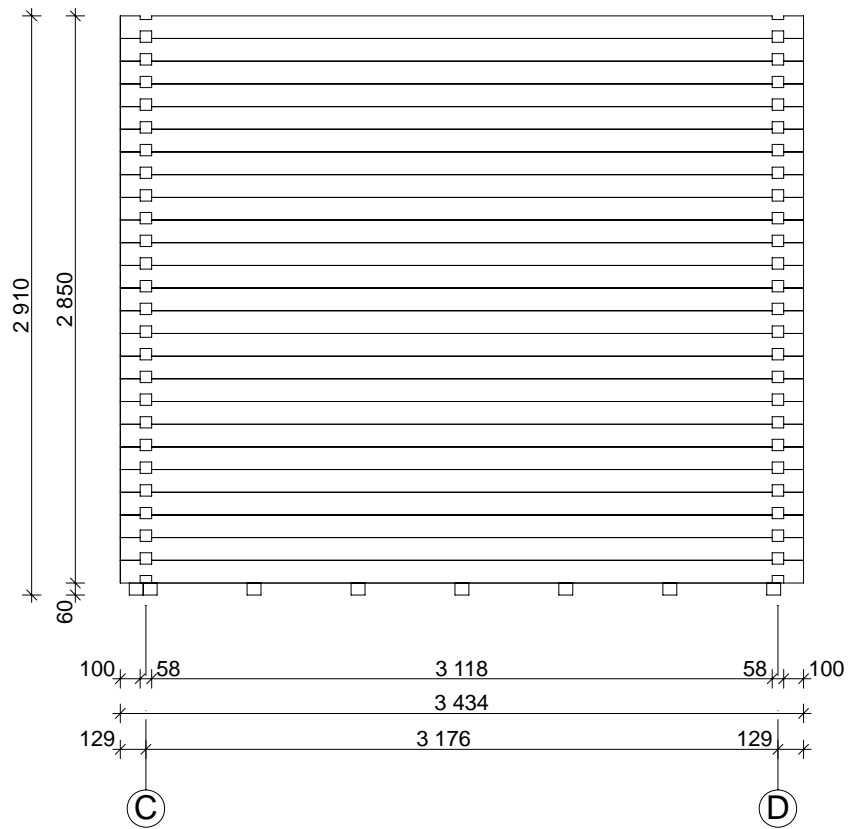

Gränna C

Byggyta: 595 x 780 cm

Yttermått: 575 x 760 cm - Väggtjocklek: 58 mm

Note: All dimensions are approximate !

Gränna C 58 mm / 595 x 780 cm - Markplan

Gränna C 58 mm / 595 x 780 cm - Väggb, Väggb

Gränna C 58 mm / 595 x 780 cm - Väggb C

Gränna C 58 mm / 595 x 780 cm - Väg 2

Gränna C 58 mm / 595 x 780 cm - Väggb 3

A-A

B-B

1

2

3

Gränna C 58 mm / 595 x 780 cm - Väggb 4