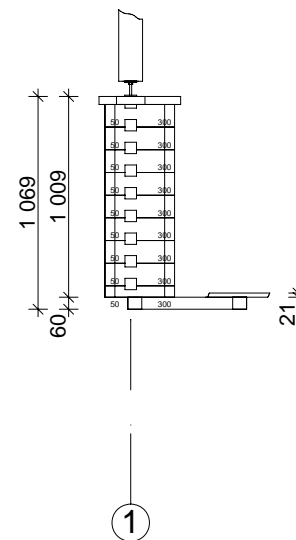

Gränna C

Byggyta: 595 x 780 cm

Yttermått: 575 x 760 cm - Väggtjocklek: 58 mm

Note: All dimensions are approximate !

Gränna C 58 mm / 595 x 780 cm - Markplan

Gränna C 58 mm / 595 x 780 cm - Väggb, Väggb

Gränna C 58 mm / 595 x 780 cm - Väggb C

Gränna C 58 mm / 595 x 780 cm - Väg 2

Gränna C 58 mm / 595 x 780 cm - Väggb 3

A-A

B-B

1

2

3

Gränna C 58 mm / 595 x 780 cm - Väggb 4