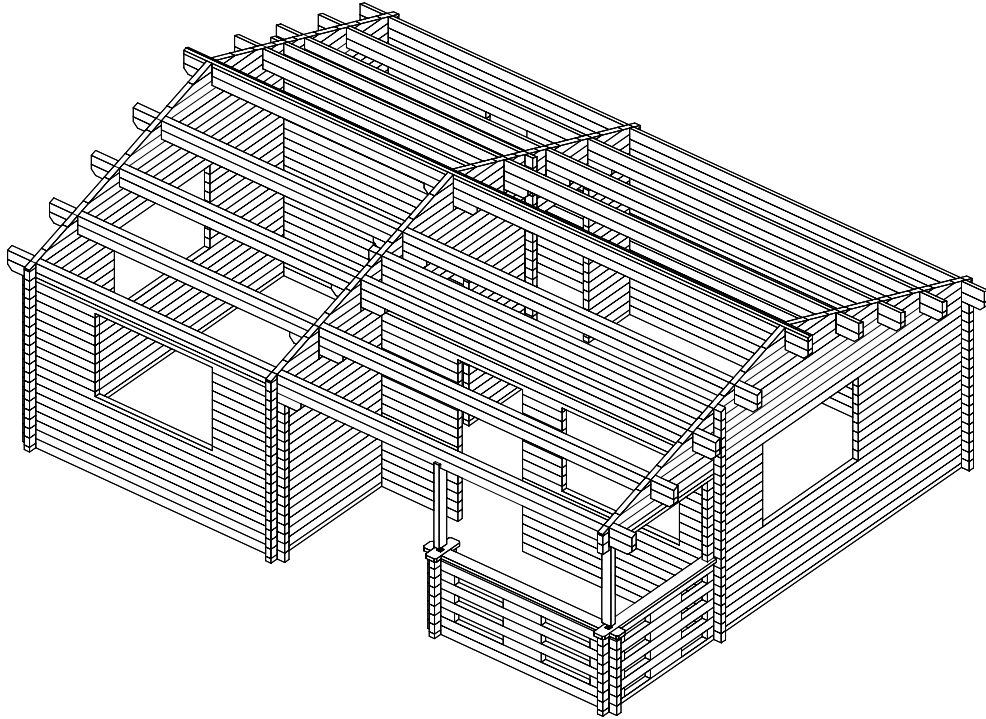

Gränna C

Byggyta: 595 x 780 cm

Yttermått: 575 x 760 cm - Väggtjocklek: 58 mm

Note: All dimensions are approximate !

Gränna C 58 mm / 595 x 780 cm - Markplan

Gränna C 58 mm / 595 x 780 cm - Väggb, Väggb

Gränna C 58 mm / 595 x 780 cm - Väggb C

Gränna C 58 mm / 595 x 780 cm - Väg 2

Gränna C 58 mm / 595 x 780 cm - Väggb 3

A-A

B-B

1

2

3

Gränna C 58 mm / 595 x 780 cm - Väggb 4