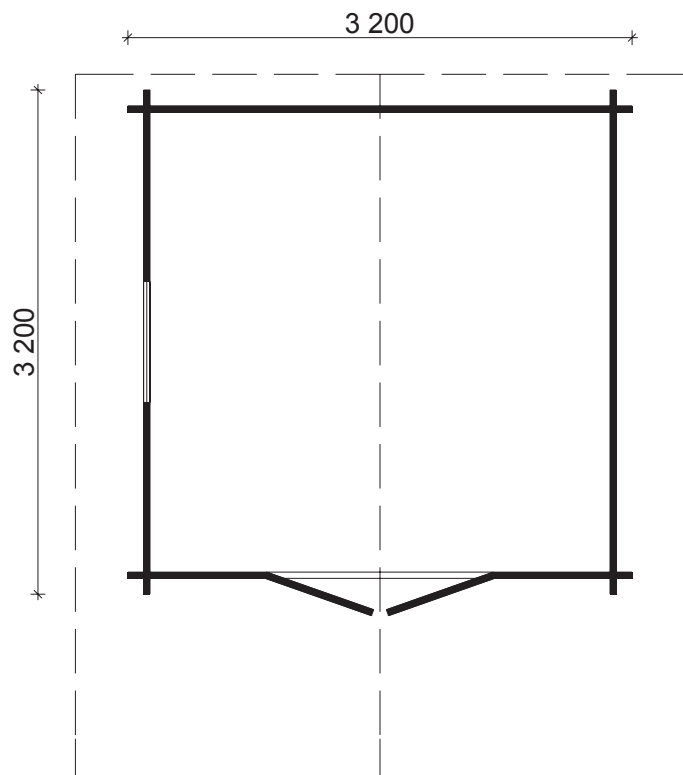

Karla-B

320 × 320 cm

300 × 300 cm

40 mm

- D Alle angegebenen Maße sind ca.-Maße
GB All dimensions are approximate !
NL Alle maten zijn circa maten
NO Alle vedlagte mål er ca !
E ¡Todas las dimensiones son aproximadas!
PT Todas as dimensões são aproximadas!
PL Wszystkie wymiary są przybliżone
EST Kõik mõõdud on ligilähedased.
IT Tutte le misure indicate sono circa
DK alle angivne mål er ca.-mål
S samtliga mått är ungefärliga
FR Toutes les dimensions fournies sont approximatives

SANDRA - B 40 mm

320 × 320 cm

		 mm	 mm	 ×	
01		45 × 70	3000	6	
02			3200	1	
02a			880/880	1/1	
03			3200	38	
04			--	--	
05			880	34	
06			1215	16	
07			1515	1	
08			1815	1	
09			3500	1	
10			3800	1	
11			4100	2	
12				4500	2(1+1)
13				4500	3(2+1)
14			3200	2	
15		1425 × 1955 mm		1	
16		765 × 990 mm		1	
17				1	
18		Vers. 1 >		2000	102+1
		Vers. 2 >		2000	82+2
19		Vers. 1 >		2915	33+1
		Vers. 2 >		2915	27+1
20		18 × 90	2034	4	
21		18 × 90	2034	4	
22		18 × 90	4500	2	
23		28 × 28	2250	4	
24				2	

Karla - B 40 mm

320 × 320 cm

25			ca. 11,7 m	
26			2010	4
27			4,0×40	1
28			2,5×50	1
29			3,0×15	1
30			M8×70	12
31			300-400	3

3000

2990

TENE Korbendus

Karla - B 40 mm

320 × 320 cm