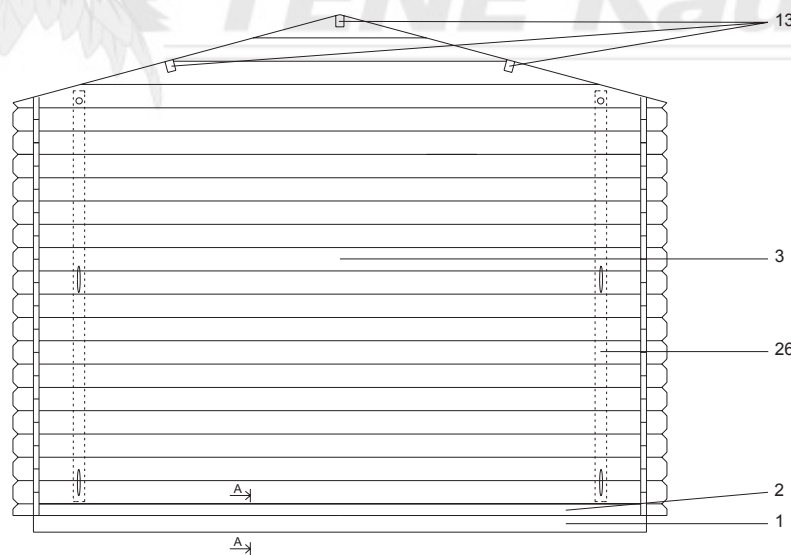

Karla - B 40 mm

320 × 320 cm

A-A

B-B