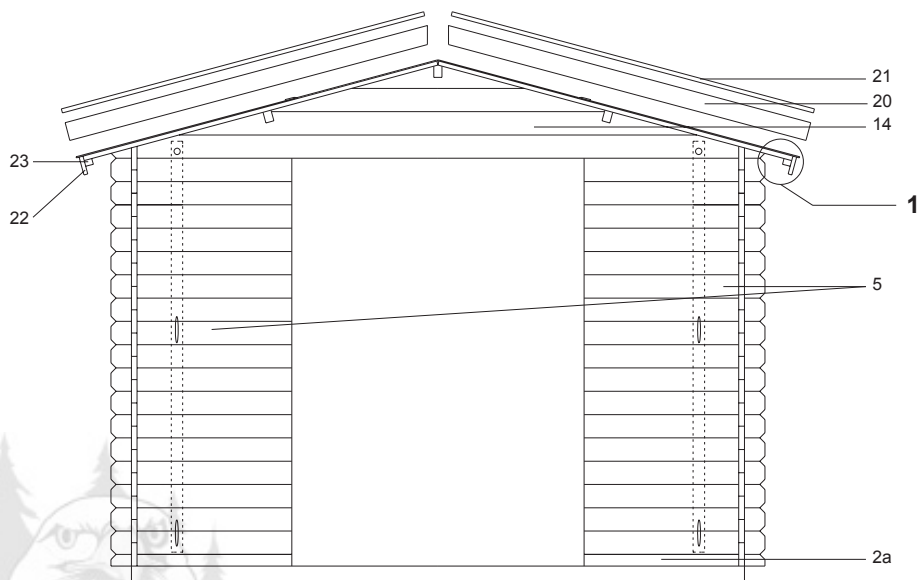

Karla-B

320 × 320 cm

300 × 300 cm

40 mm

- D Alle angegebenen Maße sind ca.-Maße
GB All dimensions are approximate !
NL Alle maten zijn circa maten
NO Alle vedlagte mål er ca !
E ¡Todas las dimensiones son aproximadas!
PT Todas as dimensões são aproximadas!
PL Wszystkie wymiary są przybliżone
EST Kõik mõõdud on ligilähedased.
IT Tutte le misure indicate sono circa
DK alle angivne mål er ca.-mål
S samtliga mått är ungefärliga
FR Toutes les dimensions fournies sont approximatives

SANDRA - B 40 mm

320 × 320 cm

		 mm	 mm	 ×	
01		45 × 70	3000	6	
02			3200	1	
02a			880/880	1/1	
03			3200	38	
04			--	--	
05			880	34	
06			1215	16	
07			1515	1	
08			1815	1	
09			3500	1	
10			3800	1	
11			4100	2	
12				4500	2(1+1)
13				4500	3(2+1)
14			3200	2	
15		1425 × 1955 mm		1	
16		765 × 990 mm		1	
17				1	
18		Vers. 1 >		2000	102+1
		Vers. 2 >		2000	82+2
19		Vers. 1 >		2915	33+1
		Vers. 2 >		2915	27+1
20		18 × 90	2034	4	
21		18 × 90	2034	4	
22		18 × 90	4500	2	
23		28 × 28	2250	4	
24				2	

Karla - B 40 mm

320 × 320 cm

25			ca. 11,7 m	
26			2010	4
27			4,0×40	1
28			2,5×50	1
29			3,0×15	1
30			M8×70	12
31			300-400	3

3000

2990

TENE Korbendus

Karla - B 40 mm

320 × 320 cm