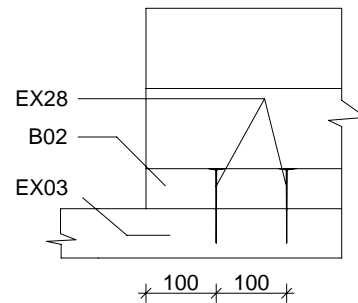

Malö A 70 mm / 595 x 797 cm - Tak

2090

A-A

1

3

2

4

4

B-B