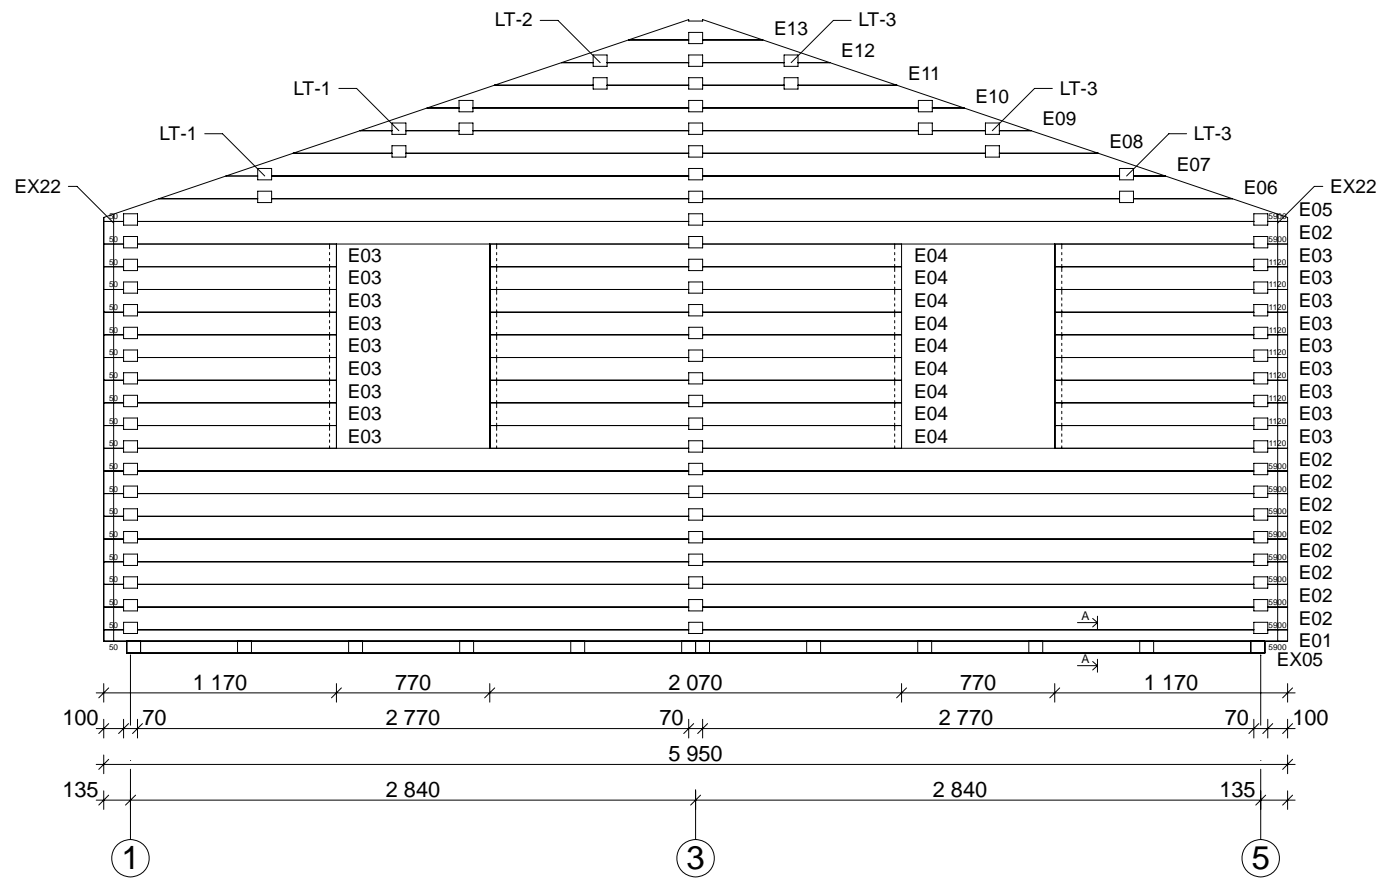

Malö A

Byggyta (B x T): 595 x 797 cm

Yttermått: 575 x 777 cm · Väggtjocklek: 70 mm

OBS! Alla mått är ungefärliga.

Malö A 70 mm 595 x 797 cm

2090

Nr.	Beskrivning	Profil mm	Längd mm	Antal	
EX01	Grund	70 x 60	5720	3	
EX02			5215	5	
EX03			3924	4	
EX04			3815	7	
EX05			2315	12	
EX06	Golvbrädor		2767	44	
EX07			5607	26+1	
EX08			3920	10	
EX09			1613	22	
EX10	Terassbrädor		1400	40	
EX11	Takbrädor		3350	154+2	
EX12	Gavelände 		3400	4	
EX13			3400	4	
EX14	Gavelslutbräda		3400	4	
EX15	Vindskiva		4185	4	
EX16	Taklist		2790	6	
EX17	Romb			2	
EX18	Golvlist		ca. 49,0 m		
EX19	Takpapp			Rulle	
EX20	Stolpe 	70 x 90	1090	2	
EX21	Stolpstöd			2	
EX22	Gängad stång	∅ 10	2200/800	7/2	
EX23	Mutter, Brickor			18	
EX24	Plugg	∅ 16	150	125	
EX25	Räcke 	40 x 143	2040	1	
EX26				1293	1
EX27				115	3
EX28	Skruv 4,0 x 40, 5,0 x 100,			1 Paket	
EX29	Spik 2,2 x 50; 2,5 x 70; 3,0 x 15			1 Paket	
EX30	Slagbitar	70 x 114	300-400		
EX31	Enkeldörr 890 x 2090 mm/70 mm - L			1	
EX32	Enkeldörr 890 x 2090 mm/70 mm - L+R			3(2+1)	
EX33	Enkelfönster 765 x 990 mm - Iso 70 mm			4	
EX34	Enkelfönster 600 x 1100 mm - Iso 70 mm			1	
EX35	Dubbelt fönster 1530 x 990 mm - Iso 70 mm			1	

Malö A 70 mm / 595 x 797 cm - Väg D

2090

Nr.	Beskrivning	Profil mm	Längd mm	Antal	
D01			1948	1	
D02			633	1	
D03			1569	1	
D04			1948	17	
D05			633	18	
D06			1569	17	
D07			1948	1	
D08			1569	1	
D09			5950	1	
D10			5395	1	
D11			4721	1	
D12			4046	1	
D13			3372	1	
D14			2698	1	
D15			2023	1	
D16			1349	1	
D17			674	1	

Malö A 70 mm / 595 x 797 cm

Grund

2090

Malö A 70 mm / 595 x 797 cm Väggar

2090

Malö A 70 mm / 595 x 797 cm - Vägg A

2090

Malö A 70 mm / 595 x 797 cm - Väggb D

2090

Malö A 70 mm / 595 x 797 cm - Vägg E

2090

Malö A 70 mm / 595 x 797 cm - Vägg 2

2090

Malö A 70 mm / 595 x 797 cm - Väggbakgrund

2090

Malö A 70 mm / 595 x 797 cm - Väggbild