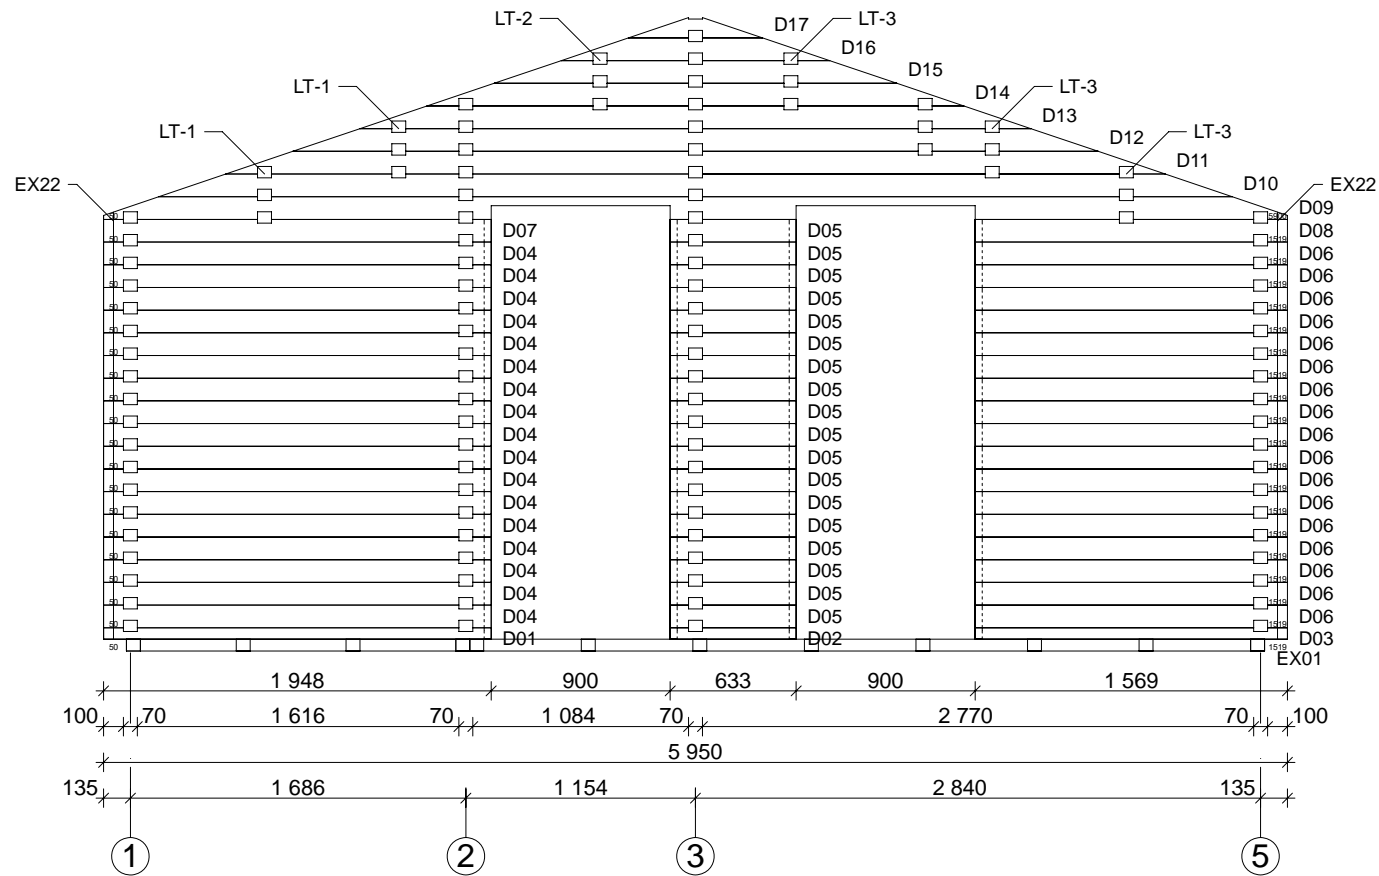

Malö A

Byggyta (B x T): 595 x 797 cm

Yttermått: 575 x 777 cm · Väggtjocklek: 70 mm

OBS! Alla mått är ungefärliga.

Malö A 70 mm 595 x 797 cm

2090

Nr.	Beskrivning	Profil mm	Längd mm	Antal	
EX01	Grund	70 x 60	5720	3	
EX02			5215	5	
EX03			3924	4	
EX04			3815	7	
EX05			2315	12	
EX06	Golvbrädor		2767	44	
EX07			5607	26+1	
EX08			3920	10	
EX09			1613	22	
EX10	Terassbrädor		1400	40	
EX11	Takbrädor		3350	154+2	
EX12	Gavelände 		3400	4	
EX13			3400	4	
EX14	Gavelslutbräda		3400	4	
EX15	Vindskiva		4185	4	
EX16	Taklist		2790	6	
EX17	Romb			2	
EX18	Golvlist		ca. 49,0 m		
EX19	Takpapp			Rulle	
EX20	Stolpe 	70 x 90	1090	2	
EX21	Stolpstöd			2	
EX22	Gängad stång	∅ 10	2200/800	7/2	
EX23	Mutter, Brickor			18	
EX24	Plugg	∅ 16	150	125	
EX25	Räcke 	40 x 143	2040	1	
EX26				1293	1
EX27				115	3
EX28	Skruv 4,0 x 40, 5,0 x 100,			1 Paket	
EX29	Spik 2,2 x 50; 2,5 x 70; 3,0 x 15			1 Paket	
EX30	Slagbitar	70 x 114	300-400		
EX31	Enkeldörr 890 x 2090 mm/70 mm - L			1	
EX32	Enkeldörr 890 x 2090 mm/70 mm - L+R			3(2+1)	
EX33	Enkelfönster 765 x 990 mm - Iso 70 mm			4	
EX34	Enkelfönster 600 x 1100 mm - Iso 70 mm			1	
EX35	Dubbelt fönster 1530 x 990 mm - Iso 70 mm			1	

Malö A 70 mm / 595 x 797 cm - Väg D

2090

Nr.	Beskrivning	Profil mm	Längd mm	Antal	
D01			1948	1	
D02			633	1	
D03			1569	1	
D04			1948	17	
D05			633	18	
D06			1569	17	
D07			1948	1	
D08			1569	1	
D09			5950	1	
D10			5395	1	
D11			4721	1	
D12			4046	1	
D13			3372	1	
D14			2698	1	
D15			2023	1	
D16			1349	1	
D17			674	1	

Malö A 70 mm / 595 x 797 cm

Grund

2090

Malö A 70 mm / 595 x 797 cm Väggar

2090

Malö A 70 mm / 595 x 797 cm - Vägg A

2090

Malö A 70 mm / 595 x 797 cm - Väggb D

2090

Malö A 70 mm / 595 x 797 cm - Vägg E

2090

Malö A 70 mm / 595 x 797 cm - Vägg 2

2090

Malö A 70 mm / 595 x 797 cm - Väggbakgrund

2090

Malö A 70 mm / 595 x 797 cm - Väggbild