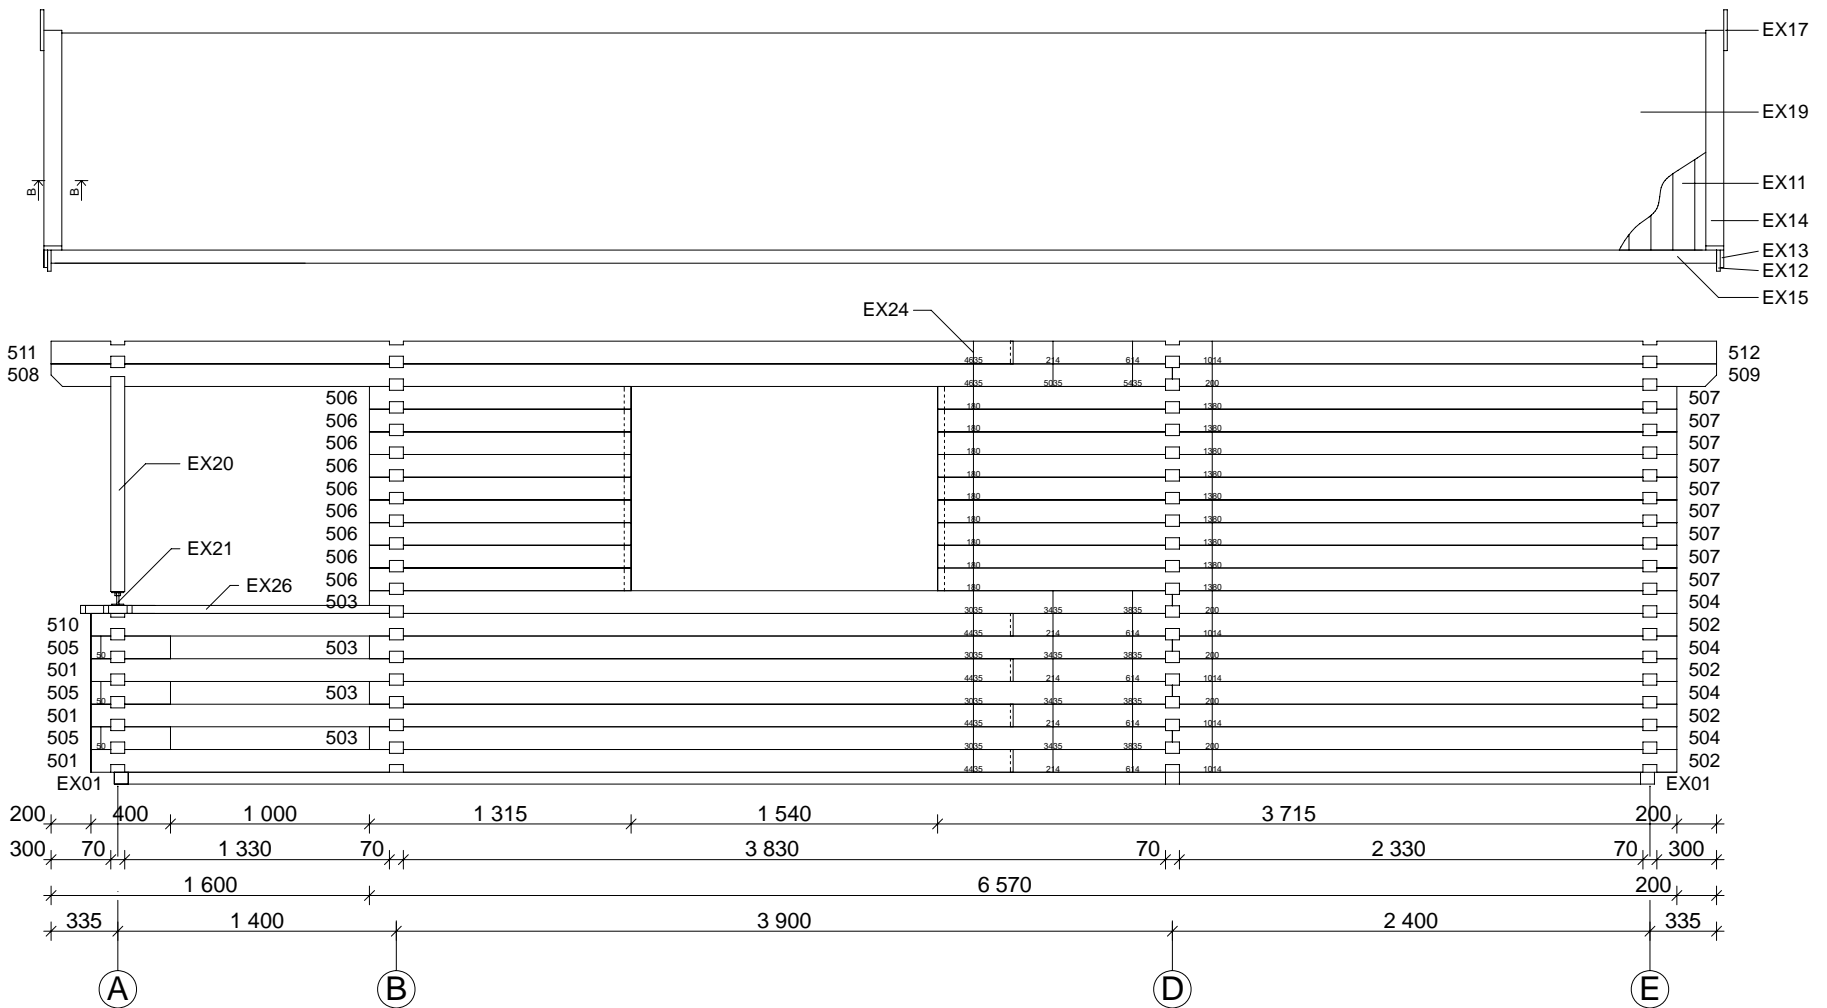

Malö A

Byggyta (B x T): 595 x 797 cm

Yttermått: 575 x 777 cm · Väggtjocklek: 70 mm

OBS! Alla mått är ungefärliga.

Malö A 70 mm 595 x 797 cm

2090

Nr.	Beskrivning	Profil mm	Längd mm	Antal	
EX01	Grund	70 x 60	5720	3	
EX02			5215	5	
EX03			3924	4	
EX04			3815	7	
EX05			2315	12	
EX06	Golvbrädor		2767	44	
EX07			5607	26+1	
EX08			3920	10	
EX09			1613	22	
EX10	Terassbrädor		1400	40	
EX11	Takbrädor		3350	154+2	
EX12	Gavelände 		3400	4	
EX13			3400	4	
EX14	Gavelslutbräda		3400	4	
EX15	Vindskiva		4185	4	
EX16	Taklist		2790	6	
EX17	Romb			2	
EX18	Golvlist		ca. 49,0 m		
EX19	Takpapp			Rulle	
EX20	Stolpe 	70 x 90	1090	2	
EX21	Stolpstöd			2	
EX22	Gängad stång	∅ 10	2200/800	7/2	
EX23	Mutter, Brickor			18	
EX24	Plugg	∅ 16	150	125	
EX25	Räcke 	40 x 143	2040	1	
EX26				1293	1
EX27				115	3
EX28	Skruv 4,0 x 40, 5,0 x 100,			1 Paket	
EX29	Spik 2,2 x 50; 2,5 x 70; 3,0 x 15			1 Paket	
EX30	Slagbitar	70 x 114	300-400		
EX31	Enkeldörr 890 x 2090 mm/70 mm - L			1	
EX32	Enkeldörr 890 x 2090 mm/70 mm - L+R			3(2+1)	
EX33	Enkelfönster 765 x 990 mm - Iso 70 mm			4	
EX34	Enkelfönster 600 x 1100 mm - Iso 70 mm			1	
EX35	Dubbelt fönster 1530 x 990 mm - Iso 70 mm			1	

2090

Malö A 70 mm / 595 x 797 cm - Vägg E

2090

Malö A 70 mm / 595 x 797 cm - Vägg 2

2090

Malö A 70 mm / 595 x 797 cm - Väggbakgrund

2090

Malö A 70 mm / 595 x 797 cm - Väggbild

2090

Malö A 70 mm / 595 x 797 cm - Väggbakgrund

2090

Malö A 70 mm / 595 x 797 cm - Tak

2090

A-A

1

3