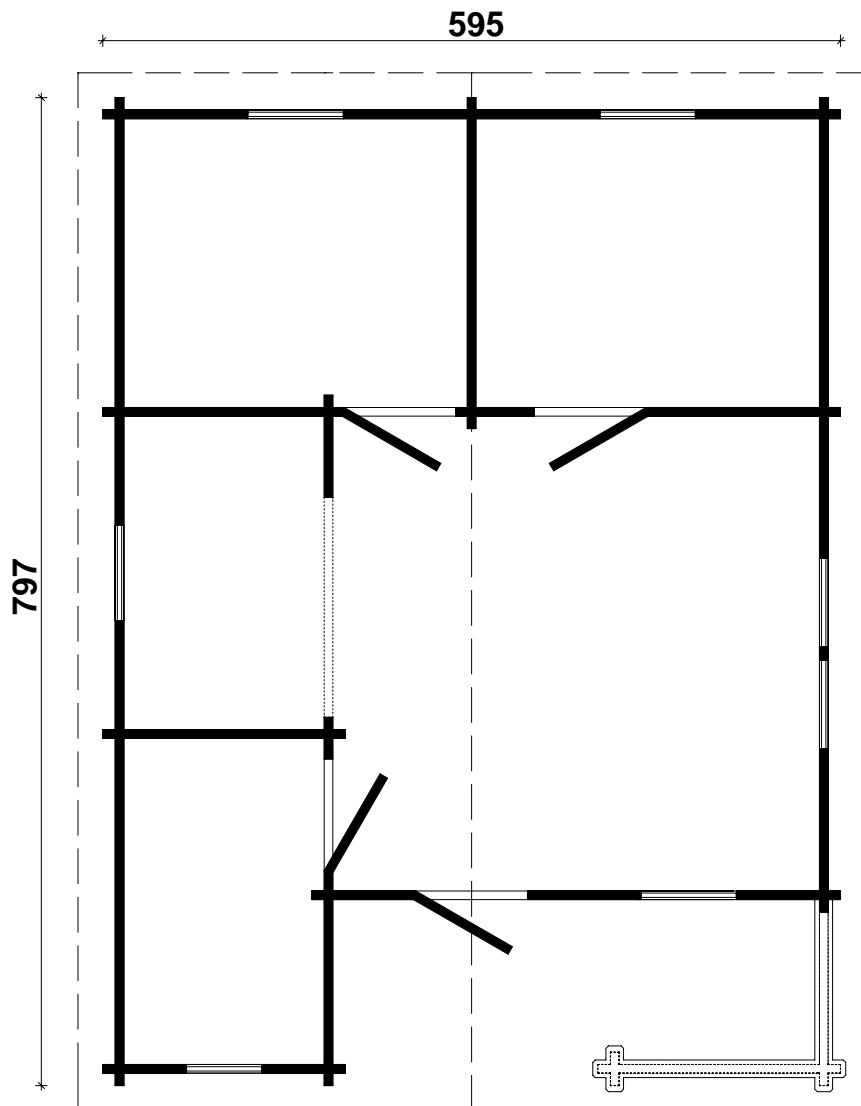

Malö A

Byggyta (B x T): 595 x 797 cm

Yttermått: 575 x 777 cm · Väggtjocklek: 70 mm

OBS! Alla mått är ungefärliga.

Malö A 70 mm 595 x 797 cm

2090

Nr.	Beskrivning	Profil mm	Längd mm	Antal	
EX01	Grund	70 x 60	5720	3	
EX02			5215	5	
EX03			3924	4	
EX04			3815	7	
EX05			2315	12	
EX06	Golvbrädor		2767	44	
EX07			5607	26+1	
EX08			3920	10	
EX09			1613	22	
EX10	Terassbrädor		1400	40	
EX11	Takbrädor		3350	154+2	
EX12	Gavelände 		3400	4	
EX13			3400	4	
EX14	Gavelslutbräda		3400	4	
EX15	Vindskiva		4185	4	
EX16	Taklist		2790	6	
EX17	Romb			2	
EX18	Golvlist		ca. 49,0 m		
EX19	Takpapp			Rulle	
EX20	Stolpe 	70 x 90	1090	2	
EX21	Stolpstöd			2	
EX22	Gängad stång	∅ 10	2200/800	7/2	
EX23	Mutter, Brickor			18	
EX24	Plugg	∅ 16	150	125	
EX25	Räcke 	40 x 143	2040	1	
EX26				1293	1
EX27				115	3
EX28	Skruv 4,0 x 40, 5,0 x 100,			1 Paket	
EX29	Spik 2,2 x 50; 2,5 x 70; 3,0 x 15			1 Paket	
EX30	Slagbitar	70 x 114	300-400		
EX31	Enkeldörr 890 x 2090 mm/70 mm - L			1	
EX32	Enkeldörr 890 x 2090 mm/70 mm - L+R			3(2+1)	
EX33	Enkelfönster 765 x 990 mm - Iso 70 mm			4	
EX34	Enkelfönster 600 x 1100 mm - Iso 70 mm			1	
EX35	Dubbelt fönster 1530 x 990 mm - Iso 70 mm			1	

Malö A 70 mm / 595 x 797 cm - Väggb A

2090

Nr.	Beskrivning	Profil mm	Längd mm	Antal	
A01			1956	2	
A02			1956	1	
A03			1956	10	
A04			675	20	
A05			400	6	
A06			5950	1	
A07			5950	1	
A08			5395	1	
A09			4721	1	
A10			4046	1	
A11			3372	1	
A12			2698	1	
A13			2023	1	
A14			1349	1	
A15			674	1	

Malö A 70 mm / 595 x 797 cm - Väg D

2090

Nr.	Beskrivning	Profil mm	Längd mm	Antal	
D01			1948	1	
D02			633	1	
D03			1569	1	
D04			1948	17	
D05			633	18	
D06			1569	17	
D07			1948	1	
D08			1569	1	
D09			5950	1	
D10			5395	1	
D11			4721	1	
D12			4046	1	
D13			3372	1	
D14			2698	1	
D15			2023	1	
D16			1349	1	
D17			674	1	