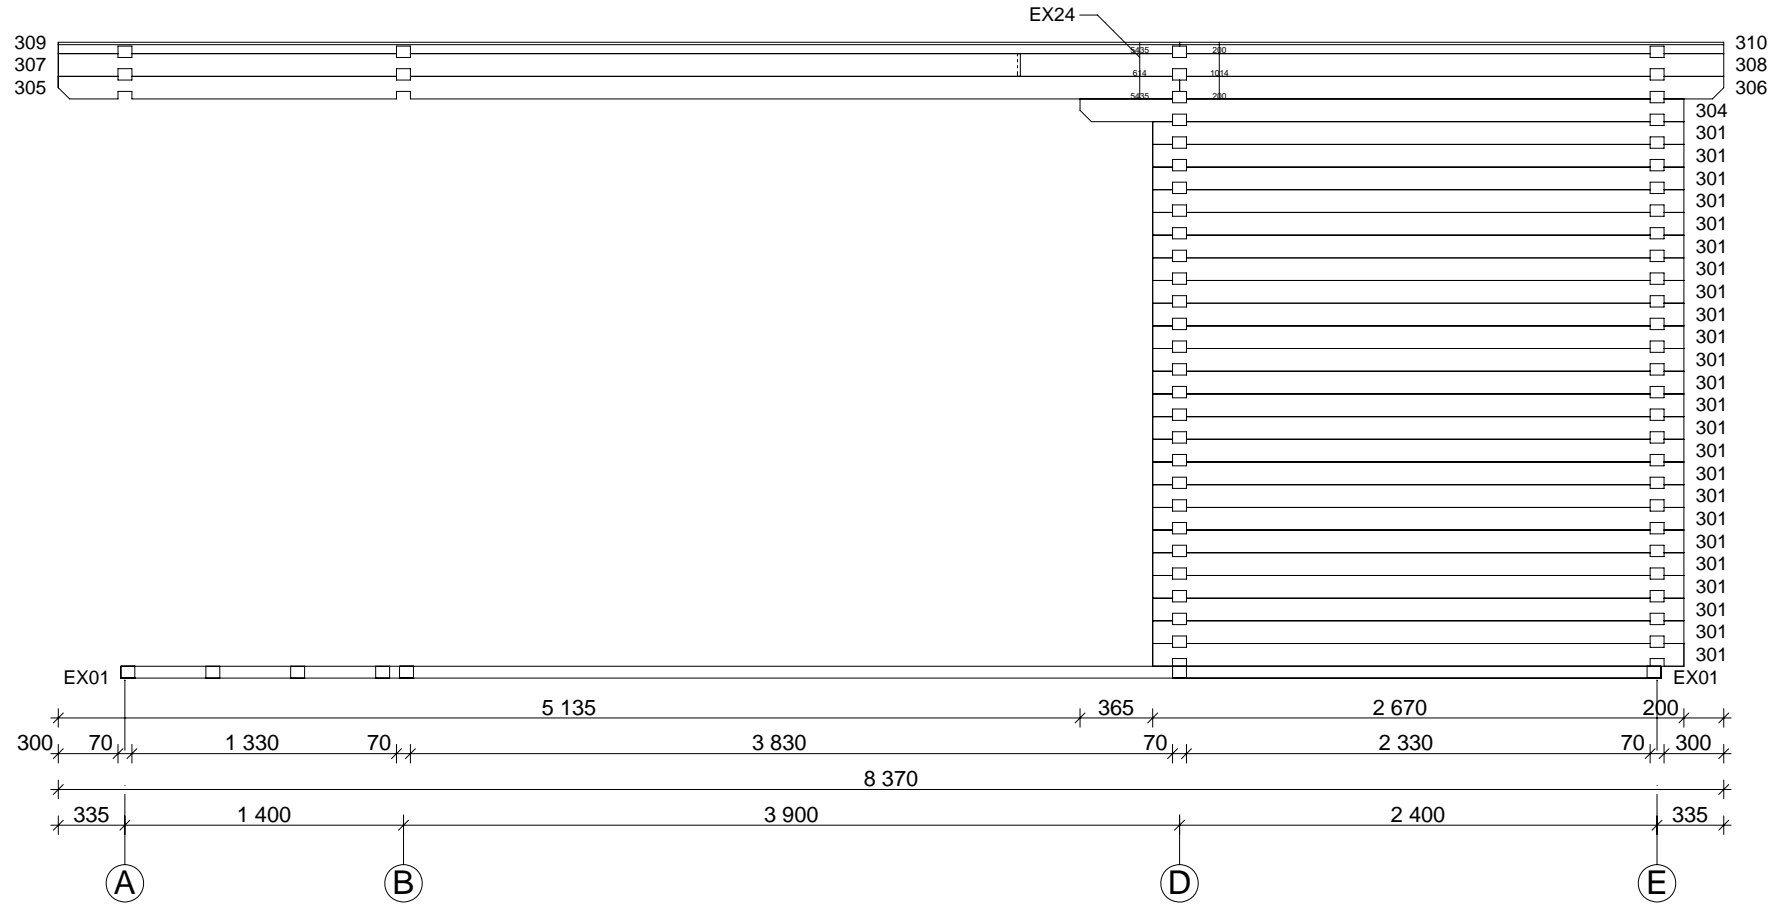

Malö A

Byggyta (B x T): 595 x 797 cm

Yttermått: 575 x 777 cm · Väggtjocklek: 70 mm

OBS! Alla mått är ungefärliga.

Malö A 70 mm 595 x 797 cm

2090

Nr.	Beskrivning	Profil mm	Längd mm	Antal	
EX01	Grund	70 x 60	5720	3	
EX02			5215	5	
EX03			3924	4	
EX04			3815	7	
EX05			2315	12	
EX06	Golvbrädor		2767	44	
EX07			5607	26+1	
EX08			3920	10	
EX09			1613	22	
EX10	Terassbrädor		1400	40	
EX11	Takbrädor		3350	154+2	
EX12	Gavelände 		3400	4	
EX13			3400	4	
EX14	Gavelslutbräda		3400	4	
EX15	Vindskiva		4185	4	
EX16	Taklist		2790	6	
EX17	Romb			2	
EX18	Golvlist		ca. 49,0 m		
EX19	Takpapp			Rulle	
EX20	Stolpe 	70 x 90	1090	2	
EX21	Stolpstöd			2	
EX22	Gängad stång	∅ 10	2200/800	7/2	
EX23	Mutter, Brickor			18	
EX24	Plugg	∅ 16	150	125	
EX25	Räcke 	40 x 143	2040	1	
EX26				1293	1
EX27				115	3
EX28	Skruv 4,0 x 40, 5,0 x 100,			1 Paket	
EX29	Spik 2,2 x 50; 2,5 x 70; 3,0 x 15			1 Paket	
EX30	Slagbitar	70 x 114	300-400		
EX31	Enkeldörr 890 x 2090 mm/70 mm - L			1	
EX32	Enkeldörr 890 x 2090 mm/70 mm - L+R			3(2+1)	
EX33	Enkelfönster 765 x 990 mm - Iso 70 mm			4	
EX34	Enkelfönster 600 x 1100 mm - Iso 70 mm			1	
EX35	Dubbelt fönster 1530 x 990 mm - Iso 70 mm			1	

2090

Malö A 70 mm / 595 x 797 cm - Vägg E

2090

Malö A 70 mm / 595 x 797 cm - Vägg 2

2090

Malö A 70 mm / 595 x 797 cm - Väggbakgrund

2090

Malö A 70 mm / 595 x 797 cm - Väggbild

2090

Malö A 70 mm / 595 x 797 cm - Väggbakgrund

2090

Malö A 70 mm / 595 x 797 cm - Tak

2090

A-A

1

3