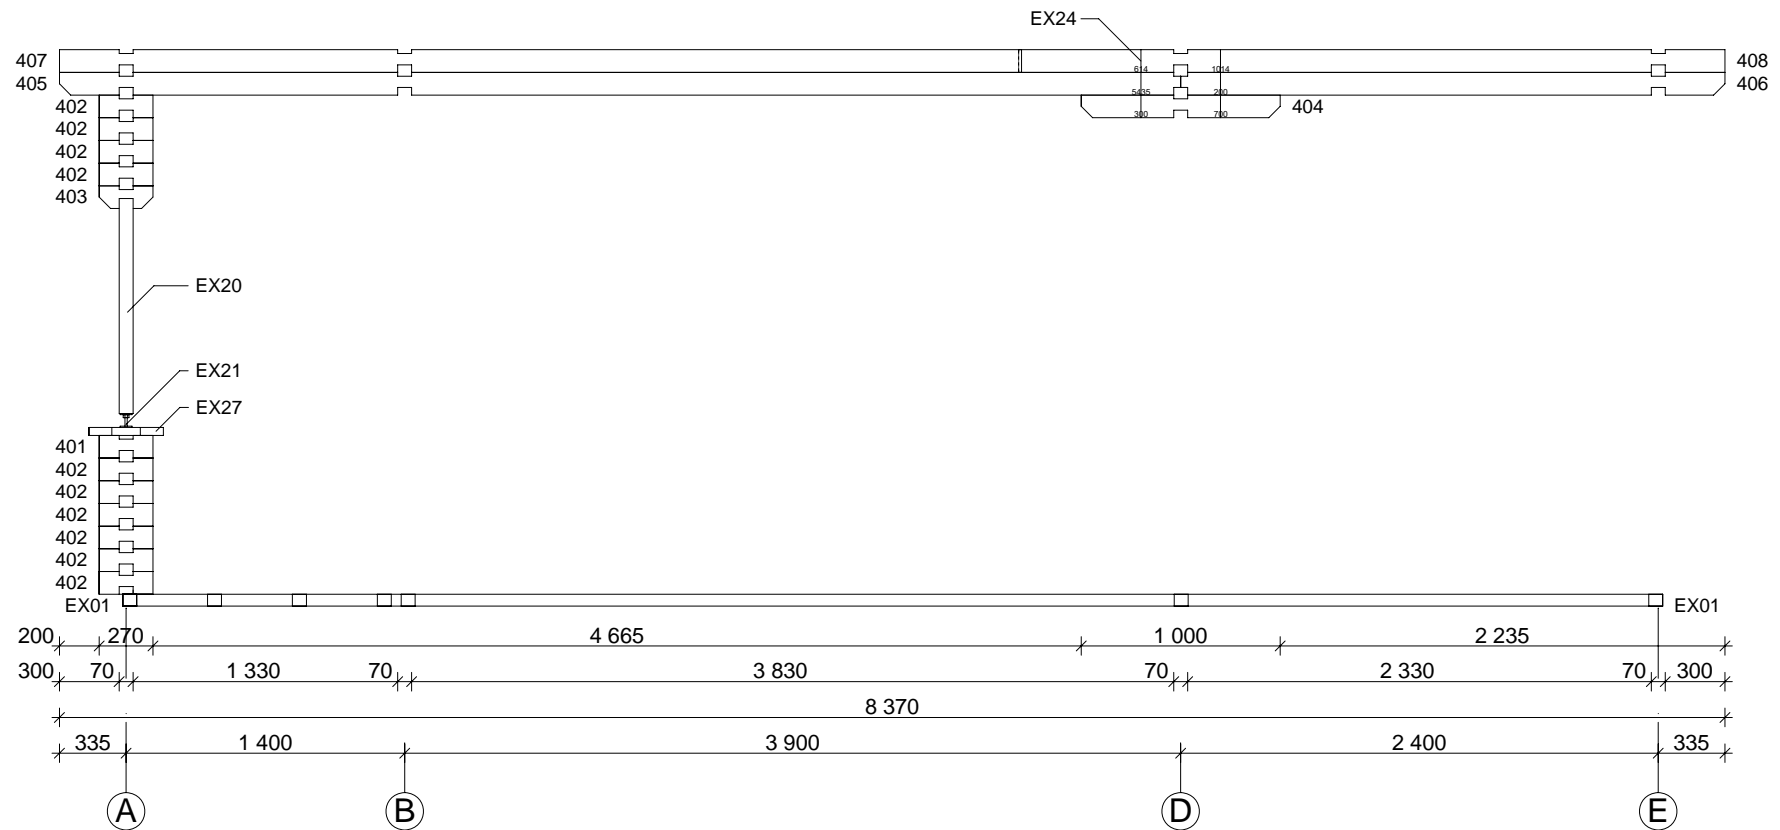

Malö A

Byggyta (B x T): 595 x 797 cm

Yttermått: 575 x 777 cm · Väggtjocklek: 70 mm

OBS! Alla mått är ungefärliga.

Malö A 70 mm 595 x 797 cm

2090

Nr.	Beskrivning	Profil mm	Längd mm	Antal	
EX01	Grund	70 x 60	5720	3	
EX02			5215	5	
EX03			3924	4	
EX04			3815	7	
EX05			2315	12	
EX06	Golvbrädor		2767	44	
EX07			5607	26+1	
EX08			3920	10	
EX09			1613	22	
EX10	Terassbrädor		1400	40	
EX11	Takbrädor		3350	154+2	
EX12	Gavelände 		3400	4	
EX13			3400	4	
EX14	Gavelslutbräda		3400	4	
EX15	Vindskiva		4185	4	
EX16	Taklist		2790	6	
EX17	Romb			2	
EX18	Golvlist		ca. 49,0 m		
EX19	Takpapp			Rulle	
EX20	Stolpe 	70 x 90	1090	2	
EX21	Stolpstöd			2	
EX22	Gängad stång	∅ 10	2200/800	7/2	
EX23	Mutter, Brickor			18	
EX24	Plugg	∅ 16	150	125	
EX25	Räcke 	40 x 143	2040	1	
EX26				1293	1
EX27				115	3
EX28	Skruv 4,0 x 40, 5,0 x 100,			1 Paket	
EX29	Spik 2,2 x 50; 2,5 x 70; 3,0 x 15			1 Paket	
EX30	Slagbitar	70 x 114	300-400		
EX31	Enkeldörr 890 x 2090 mm/70 mm - L			1	
EX32	Enkeldörr 890 x 2090 mm/70 mm - L+R			3(2+1)	
EX33	Enkelfönster 765 x 990 mm - Iso 70 mm			4	
EX34	Enkelfönster 600 x 1100 mm - Iso 70 mm			1	
EX35	Dubbelt fönster 1530 x 990 mm - Iso 70 mm			1	

Malö A 70 mm / 595 x 797 cm

Grund

2090

Malö A 70 mm / 595 x 797 cm Väggar

2090

Malö A 70 mm / 595 x 797 cm - Vägg A

2090

Malö A 70 mm / 595 x 797 cm - Väggb D

2090

Malö A 70 mm / 595 x 797 cm - Vägg E

2090

Malö A 70 mm / 595 x 797 cm - Vägg 2

2090

Malö A 70 mm / 595 x 797 cm - Väggbakgrund

2090

Malö A 70 mm / 595 x 797 cm - Väggbild

2090

Malö A 70 mm / 595 x 797 cm - Väggbakgrund

2090

Malö A 70 mm / 595 x 797 cm - Tak

2090

A-A

1

3