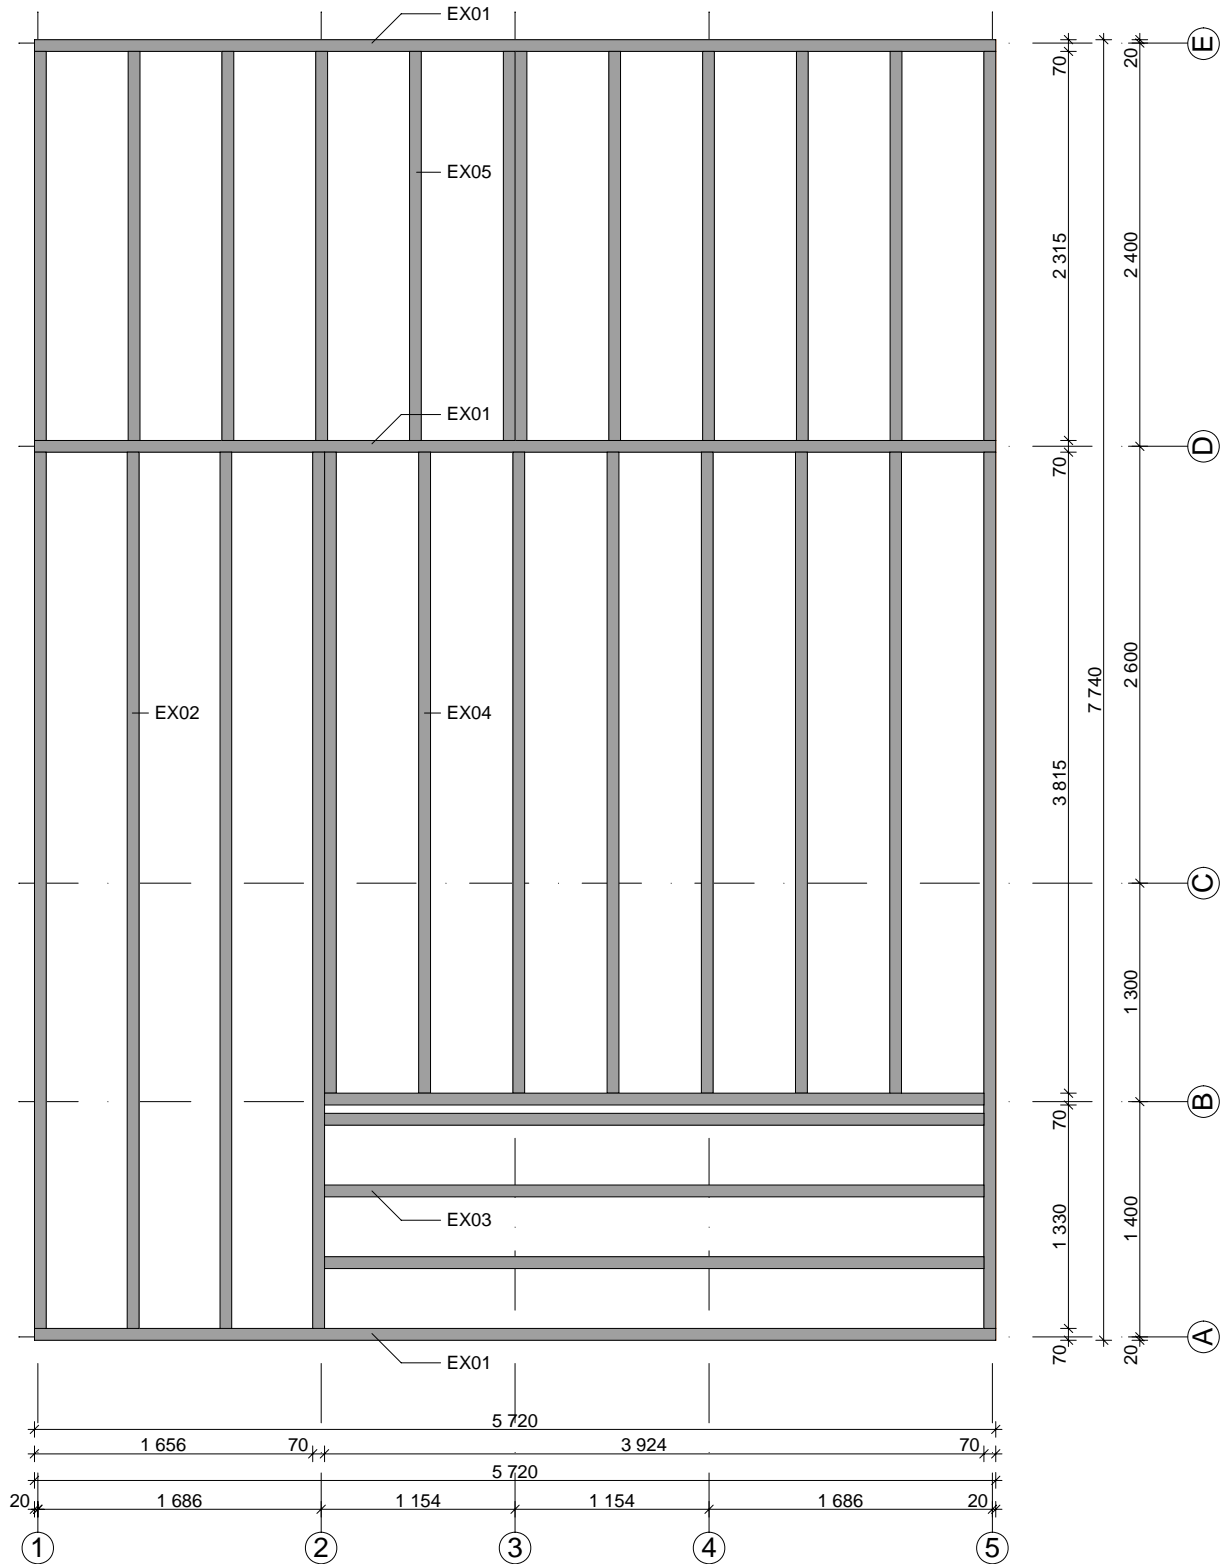

Malö A

Byggyta (B x T): 595 x 797 cm

Yttermått: 575 x 777 cm · Väggtjocklek: 70 mm

OBS! Alla mått är ungefärliga.

Malö A 70 mm 595 x 797 cm

2090

Nr.	Beskrivning	Profil mm	Längd mm	Antal	
EX01	Grund	70 x 60	5720	3	
EX02			5215	5	
EX03			3924	4	
EX04			3815	7	
EX05			2315	12	
EX06	Golvbrädor		2767	44	
EX07			5607	26+1	
EX08			3920	10	
EX09			1613	22	
EX10	Terassbrädor		1400	40	
EX11	Takbrädor		3350	154+2	
EX12	Gavelände 		3400	4	
EX13			3400	4	
EX14	Gavelslutbräda		3400	4	
EX15	Vindskiva		4185	4	
EX16	Taklist		2790	6	
EX17	Romb			2	
EX18	Golvlist		ca. 49,0 m		
EX19	Takpapp			Rulle	
EX20	Stolpe 	70 x 90	1090	2	
EX21	Stolpstöd			2	
EX22	Gängad stång	∅ 10	2200/800	7/2	
EX23	Mutter, Brickor			18	
EX24	Plugg	∅ 16	150	125	
EX25	Räcke 	40 x 143	2040	1	
EX26				1293	1
EX27				115	3
EX28	Skruv 4,0 x 40, 5,0 x 100,			1 Paket	
EX29	Spik 2,2 x 50; 2,5 x 70; 3,0 x 15			1 Paket	
EX30	Slagbitar	70 x 114	300-400		
EX31	Enkeldörr 890 x 2090 mm/70 mm - L			1	
EX32	Enkeldörr 890 x 2090 mm/70 mm - L+R			3(2+1)	
EX33	Enkelfönster 765 x 990 mm - Iso 70 mm			4	
EX34	Enkelfönster 600 x 1100 mm - Iso 70 mm			1	
EX35	Dubbelt fönster 1530 x 990 mm - Iso 70 mm			1	

Malö A 70 mm / 595 x 797 cm - Väg D

2090

Nr.	Beskrivning	Profil mm	Längd mm	Antal	
D01			1948	1	
D02			633	1	
D03			1569	1	
D04			1948	17	
D05			633	18	
D06			1569	17	
D07			1948	1	
D08			1569	1	
D09			5950	1	
D10			5395	1	
D11			4721	1	
D12			4046	1	
D13			3372	1	
D14			2698	1	
D15			2023	1	
D16			1349	1	
D17			674	1	

Malö A 70 mm / 595 x 797 cm - Vägg 5; Tak

2090

Nr.	Beskrivning	Profil mm	Längd mm	Antal
509			2735	1
510			4635	1
511			4835	1(0+1)
512			3535+14	1(0+1)
DB01			5635	2
DB02			2735	6
DB03			5635	4
DB04			1000	6
DB05			4835	2(2+0)
DB06			3535+14	6(3+3)
DB07			4835	4(1+3)

Malö A 70 mm / 595 x 797 cm

Grund

2090

Malö A 70 mm / 595 x 797 cm Väggar

2090

Malö A 70 mm / 595 x 797 cm - Vägg A

2090

Malö A 70 mm / 595 x 797 cm - Väggb D