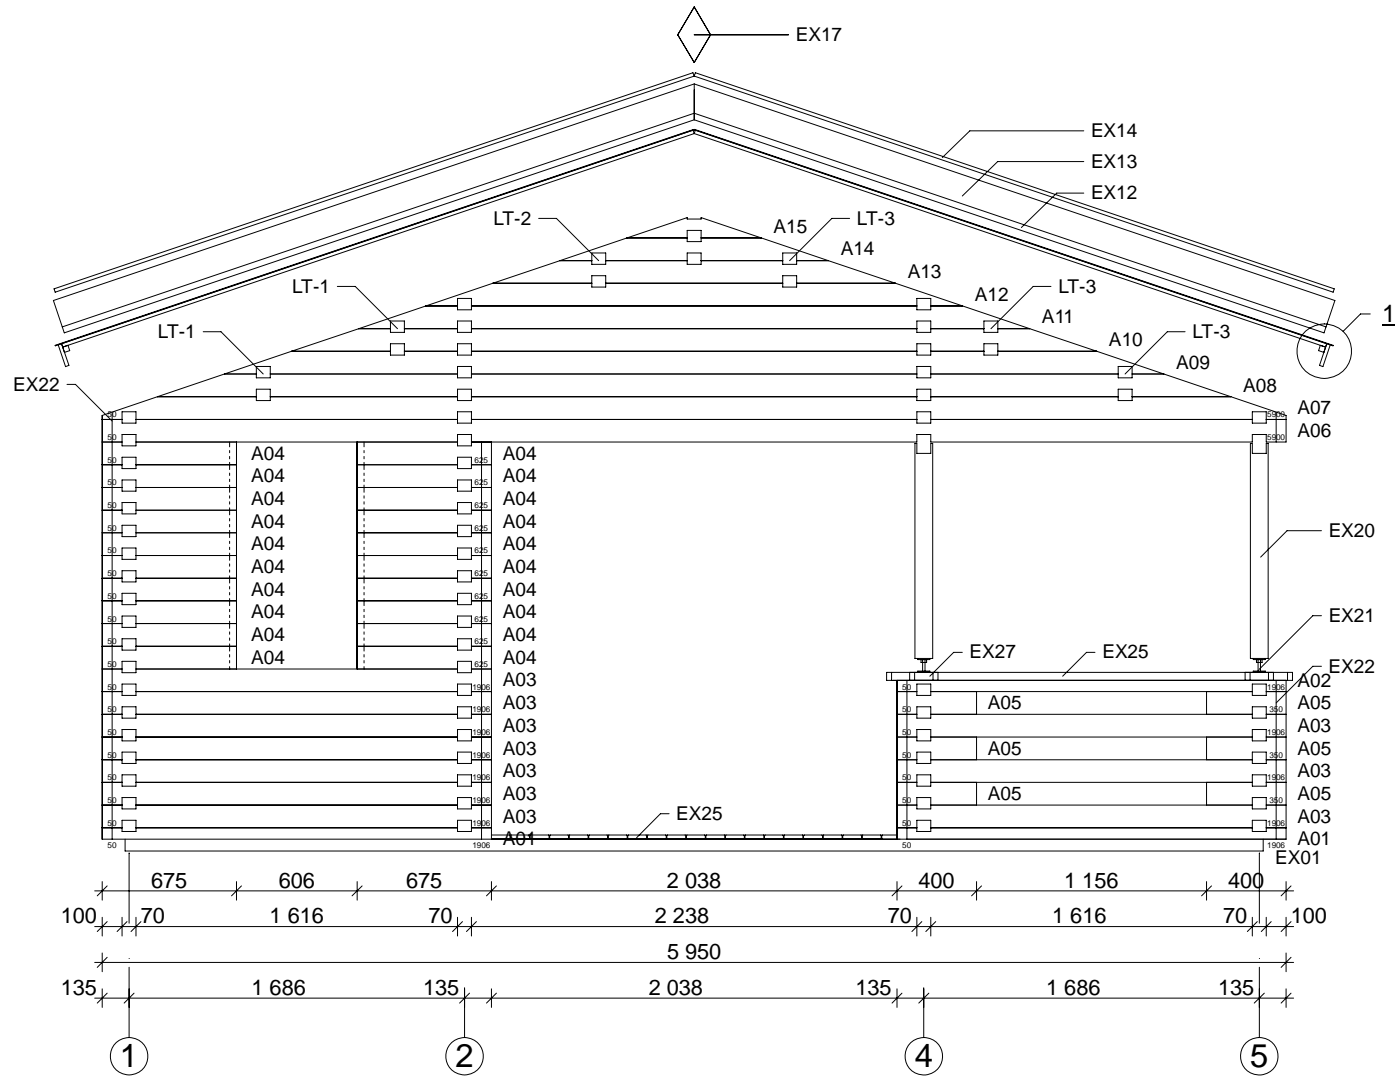

Malö A 70 mm / 595 x 797 cm

Grund

2090

Malö A 70 mm / 595 x 797 cm Väggar

2090

Malö A 70 mm / 595 x 797 cm - Vägg A

2090

Malö A 70 mm / 595 x 797 cm - Väggb D

2090

Malö A 70 mm / 595 x 797 cm - Vägg E

2090

Malö A 70 mm / 595 x 797 cm - Vägg 2

2090

Malö A 70 mm / 595 x 797 cm - Väggbakgrund

2090

Malö A 70 mm / 595 x 797 cm - Väggbild

2090

Malö A 70 mm / 595 x 797 cm - Väggbakgrund

2090

Malö A 70 mm / 595 x 797 cm - Tak

2090

A-A

1

3