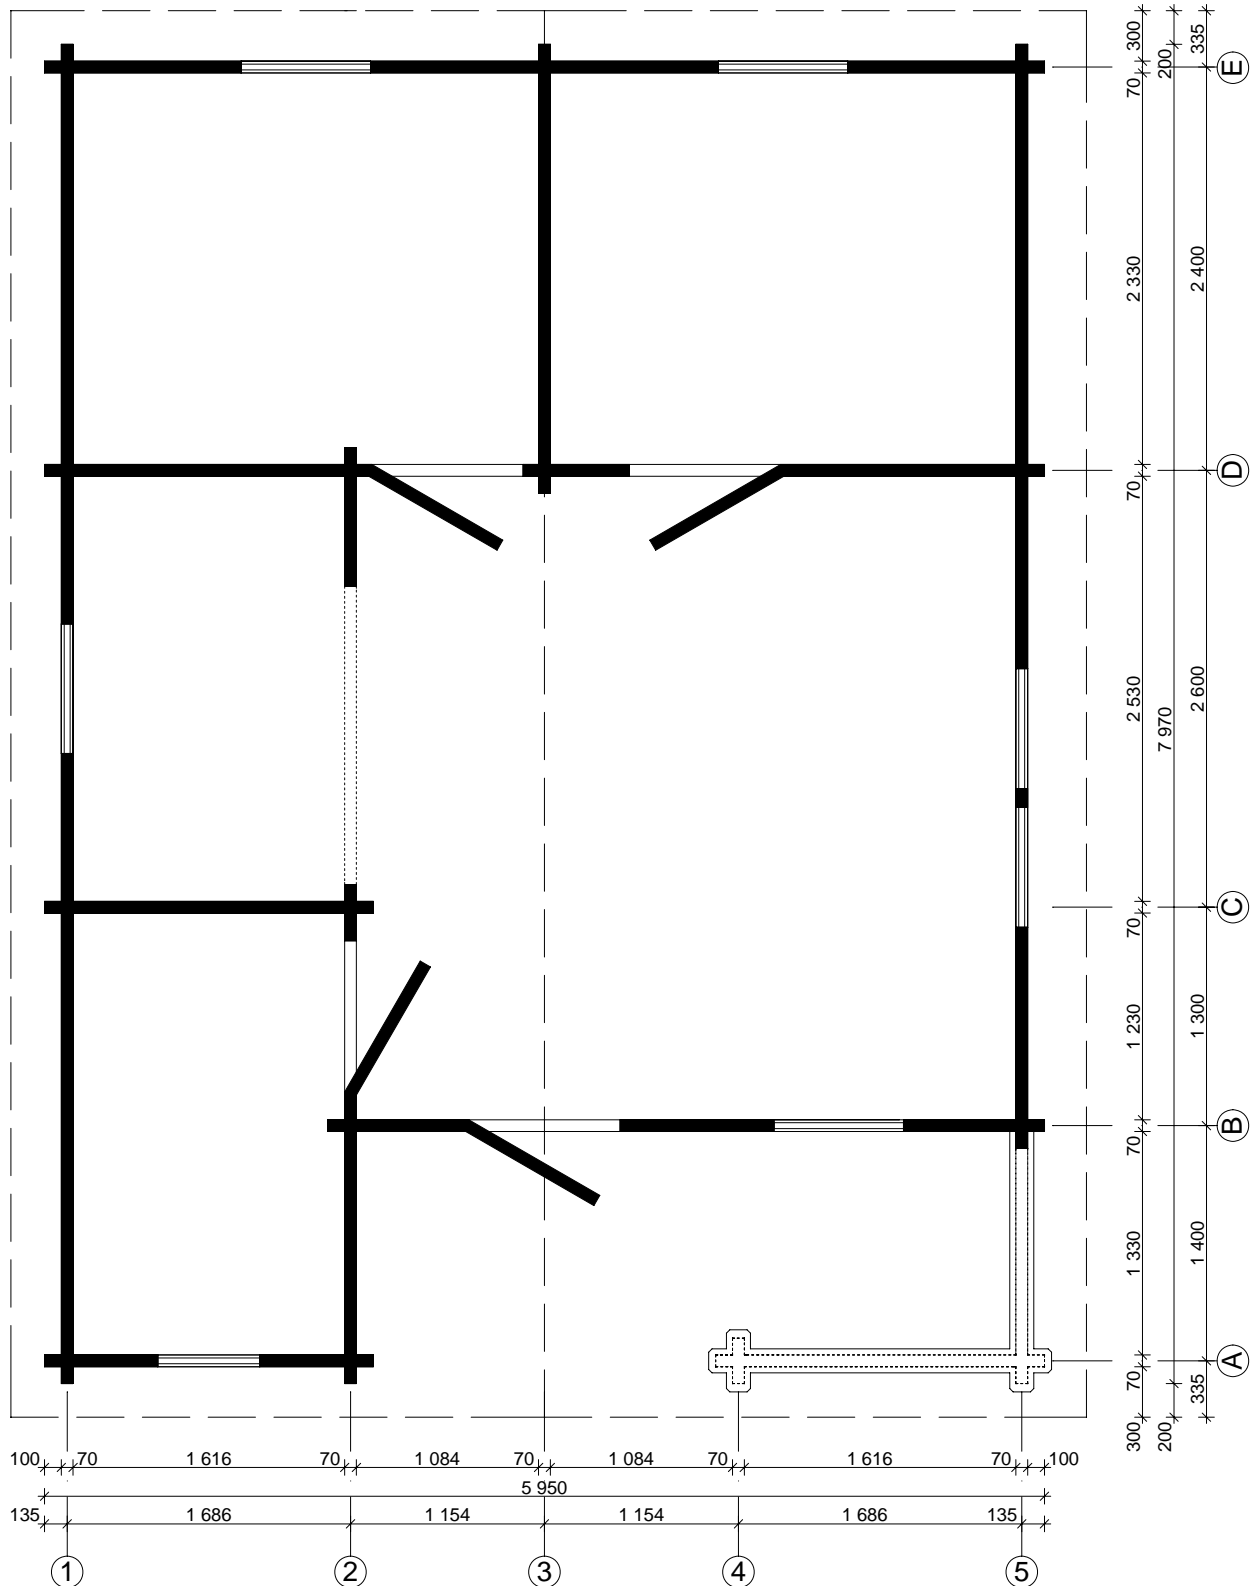

Malö A

Byggyta (B x T): 595 x 797 cm

Yttermått: 575 x 777 cm · Väggtjocklek: 70 mm

OBS! Alla mått är ungefärliga.

Malö A 70 mm 595 x 797 cm

2090

Nr.	Beskrivning	Profil mm	Längd mm	Antal	
EX01	Grund	70 x 60	5720	3	
EX02			5215	5	
EX03			3924	4	
EX04			3815	7	
EX05			2315	12	
EX06	Golvbrädor		2767	44	
EX07			5607	26+1	
EX08			3920	10	
EX09			1613	22	
EX10	Terassbrädor		1400	40	
EX11	Takbrädor		3350	154+2	
EX12	Gavelände 		3400	4	
EX13			3400	4	
EX14	Gavelslutbräda		3400	4	
EX15	Vindskiva		4185	4	
EX16	Taklist		2790	6	
EX17	Romb			2	
EX18	Golvlist		ca. 49,0 m		
EX19	Takpapp			Rulle	
EX20	Stolpe 	70 x 90	1090	2	
EX21	Stolpstöd			2	
EX22	Gängad stång	∅ 10	2200/800	7/2	
EX23	Mutter, Brickor			18	
EX24	Plugg	∅ 16	150	125	
EX25	Räcke 	40 x 143	2040	1	
EX26				1293	1
EX27				115	3
EX28	Skruv 4,0 x 40, 5,0 x 100,			1 Paket	
EX29	Spik 2,2 x 50; 2,5 x 70; 3,0 x 15			1 Paket	
EX30	Slagbitar	70 x 114	300-400		
EX31	Enkeldörr 890 x 2090 mm/70 mm - L			1	
EX32	Enkeldörr 890 x 2090 mm/70 mm - L+R			3(2+1)	
EX33	Enkelfönster 765 x 990 mm - Iso 70 mm			4	
EX34	Enkelfönster 600 x 1100 mm - Iso 70 mm			1	
EX35	Dubbelt fönster 1530 x 990 mm - Iso 70 mm			1	

Malö A 70 mm / 595 x 797 cm - Väg D

2090

Nr.	Beskrivning	Profil mm	Längd mm	Antal	
D01			1948	1	
D02			633	1	
D03			1569	1	
D04			1948	17	
D05			633	18	
D06			1569	17	
D07			1948	1	
D08			1569	1	
D09			5950	1	
D10			5395	1	
D11			4721	1	
D12			4046	1	
D13			3372	1	
D14			2698	1	
D15			2023	1	
D16			1349	1	
D17			674	1	

Malö A 70 mm / 595 x 797 cm

Grund

2090

Malö A 70 mm / 595 x 797 cm Väggar

2090

Malö A 70 mm / 595 x 797 cm - Vägg A

2090

Malö A 70 mm / 595 x 797 cm - Väggb D

2090

Malö A 70 mm / 595 x 797 cm - Vägg E

2090

Malö A 70 mm / 595 x 797 cm - Vägg 2

2090

Malö A 70 mm / 595 x 797 cm - Väggbakgrund

2090

Malö A 70 mm / 595 x 797 cm - Väggbild