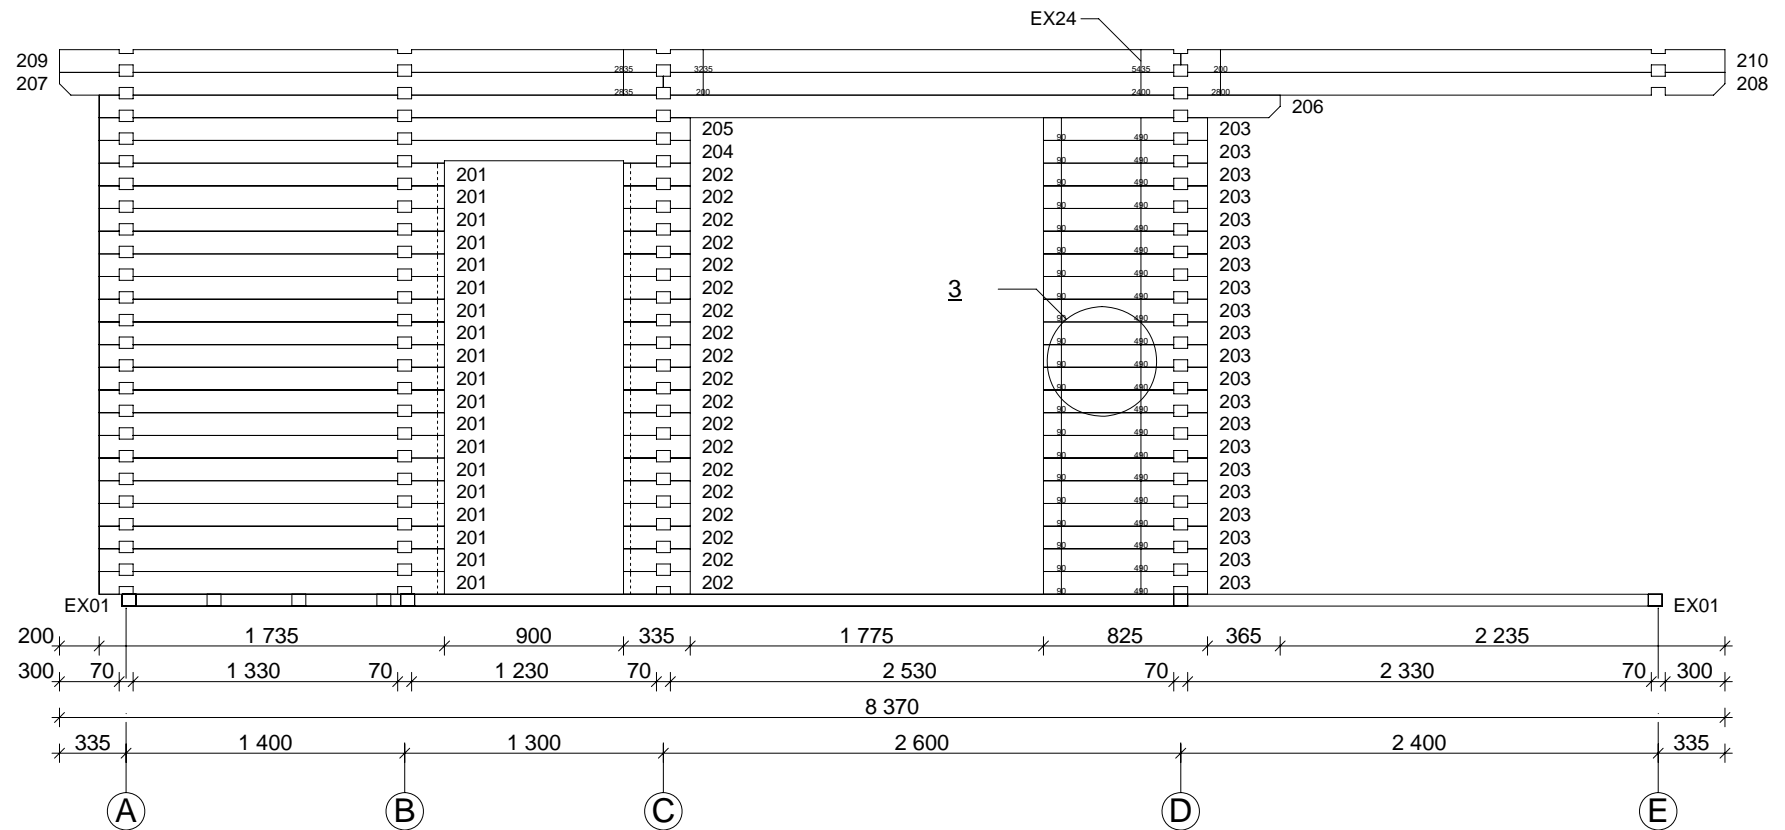

Malö A

Byggyta (B x T): 595 x 797 cm

Yttermått: 575 x 777 cm · Väggtjocklek: 70 mm

OBS! Alla mått är ungefärliga.

Malö A 70 mm 595 x 797 cm

2090

Nr.	Beskrivning	Profil mm	Längd mm	Antal	
EX01	Grund	70 x 60	5720	3	
EX02			5215	5	
EX03			3924	4	
EX04			3815	7	
EX05			2315	12	
EX06	Golvbrädor		2767	44	
EX07			5607	26+1	
EX08			3920	10	
EX09			1613	22	
EX10	Terassbrädor		1400	40	
EX11	Takbrädor		3350	154+2	
EX12	Gavelände 		3400	4	
EX13			3400	4	
EX14	Gavelslutbräda		3400	4	
EX15	Vindskiva		4185	4	
EX16	Taklist		2790	6	
EX17	Romb			2	
EX18	Golvlist		ca. 49,0 m		
EX19	Takpapp			Rulle	
EX20	Stolpe 	70 x 90	1090	2	
EX21	Stolpstöd			2	
EX22	Gängad stång	∅ 10	2200/800	7/2	
EX23	Mutter, Brickor			18	
EX24	Plugg	∅ 16	150	125	
EX25	Räcke 	40 x 143	2040	1	
EX26				1293	1
EX27				115	3
EX28	Skruv 4,0 x 40, 5,0 x 100,			1 Paket	
EX29	Spik 2,2 x 50; 2,5 x 70; 3,0 x 15			1 Paket	
EX30	Slagbitar	70 x 114	300-400		
EX31	Enkeldörr 890 x 2090 mm/70 mm - L			1	
EX32	Enkeldörr 890 x 2090 mm/70 mm - L+R			3(2+1)	
EX33	Enkelfönster 765 x 990 mm - Iso 70 mm			4	
EX34	Enkelfönster 600 x 1100 mm - Iso 70 mm			1	
EX35	Dubbelt fönster 1530 x 990 mm - Iso 70 mm			1	

2090

Malö A 70 mm / 595 x 797 cm - Vägg E

2090

Malö A 70 mm / 595 x 797 cm - Vägg 2

2090

Malö A 70 mm / 595 x 797 cm - Väggbakgrund

2090

Malö A 70 mm / 595 x 797 cm - Väggbild

2090

Malö A 70 mm / 595 x 797 cm - Väggbakgrund

2090

Malö A 70 mm / 595 x 797 cm - Tak

2090

A-A

1

3