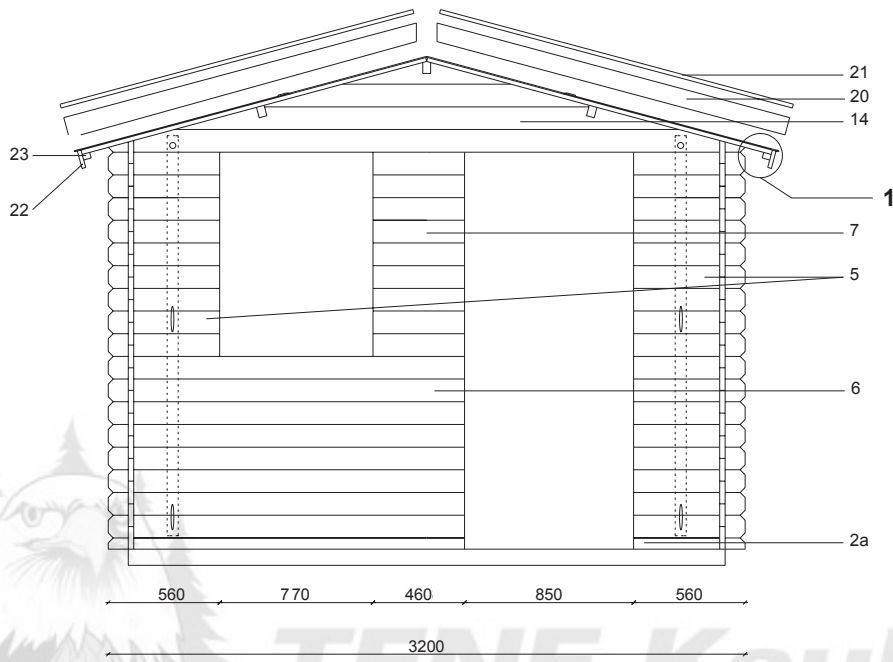

Norsjö - 40 mm

320 × 320 cm

25			ca. 11,7 m	
26			2010	4
27			3,5×45	1
28			2,5×50	1
29			2,0×18	1
30			M8×80	12
31			300-400	3

3000

2990

01

TENE Korbendus

Norsjö - 40 mm

320 × 320 cm

A-A

B-B