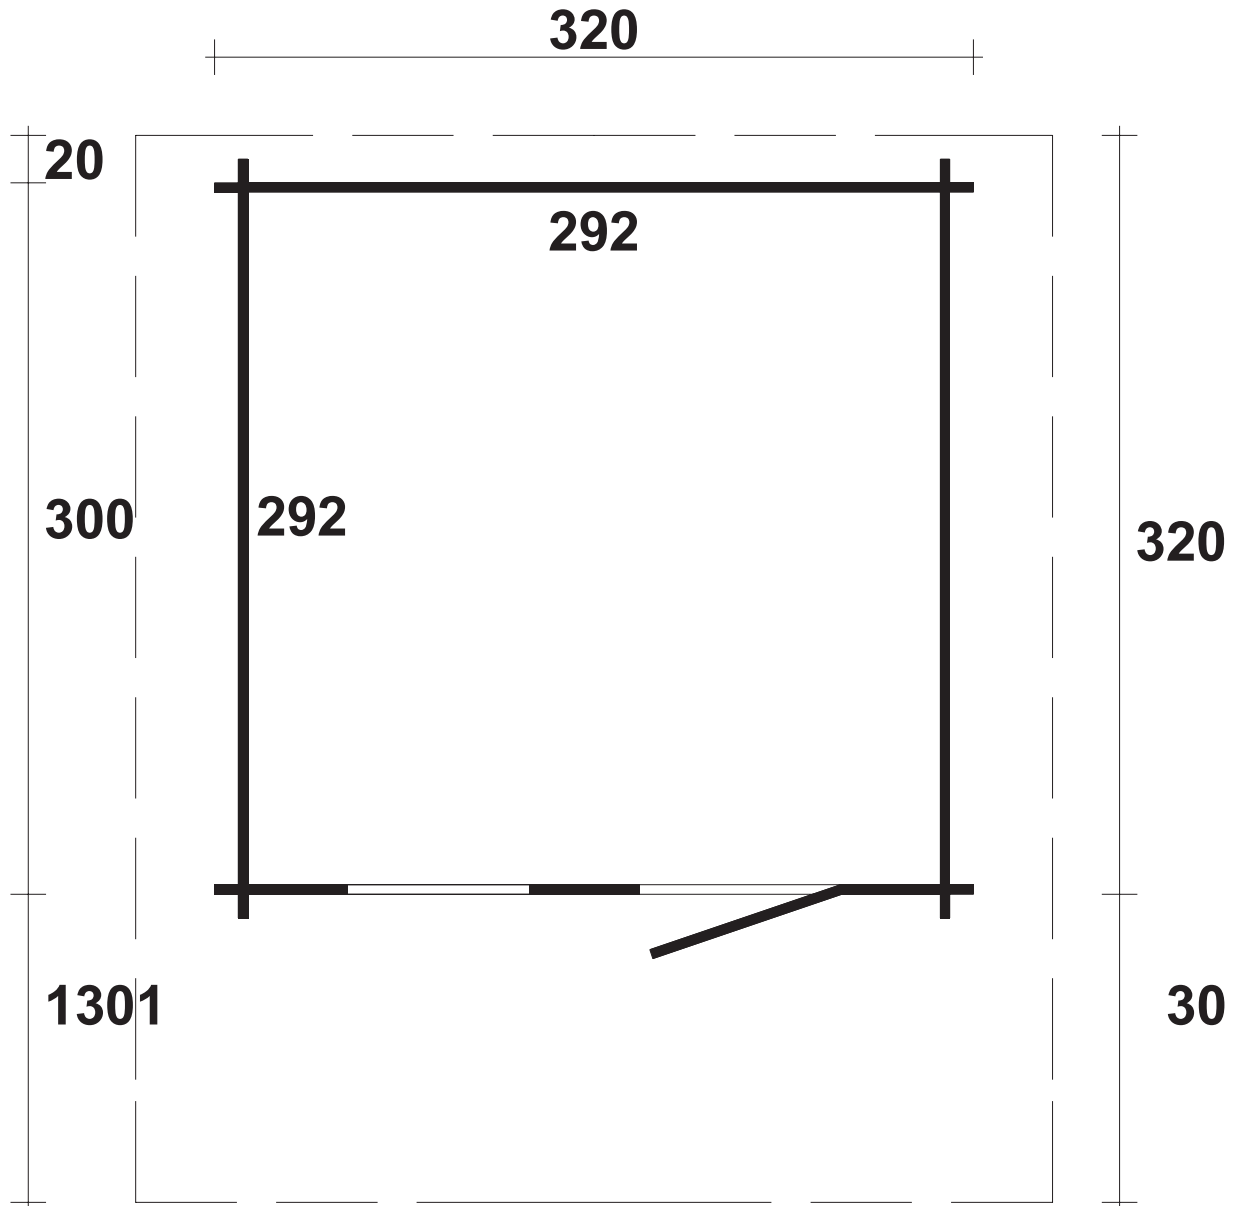

Norsjö

320 × 320 cm

300 × 300 cm

40 mm

- D Alle angegebenen Maße sind ca.-Maße
GB All dimensions are approximate !
NL Alle maten zijn circa maten
NO Alle vedlagte mål er ca !
E ¡Todas las dimensiones son aproximadas!
PT Todas as dimensões são aproximadas!
PL Wszystkie wymiary są przybliżone
EST Kõik mõõdud on ligilähedased.
IT Tutte le misure indicate sono circa
DK alle angivne mål er ca.-mål
S samtliga mått är ungefärliga
FR Toutes les dimensions fournies sont approximatives

Norsjö - 40 mm

320 × 320 cm

		 mm	 mm	 ×	
01		45 × 70	3000	6	
02			3200	1	
02a			1790/560	1/1	
03			3200	45	
04			--	--	
05			560	26	
06			1790	8	
07			460	9	
08			--	--	
09			3500	2	
10			3800	2	
11			4100	2	
12			 40 × 120	4500	2(1+1)
13			 40 × 145	4500	3(2+1)
14		 114	3200	2	
15		840 × 1955 mm		1	
16		765 × 990 mm		1	
17				1	
18		Vers. 1 >  18 × 88	2000	102+2	
		Vers. 2 >  18 × 110	2000	82+2	
19		Vers. 1 >  18 × 88	2915	33+1	
		Vers. 2 >  18 × 110	2915	27+1	
20		18 × 90	2034	4	
21		18 × 90	2034	4	
22		18 × 90	4500	2	
23		28 × 28	2250	4	
24				2	

Norsjö - 40 mm

320 × 320 cm

25			ca. 11,7 m	
26			2010	4
27			3,5×45	1
28			2,5×50	1
29			2,0×18	1
30			M8×80	12
31			300-400	3

3000

2990

01

TENE Korbendus

Norsjö - 40 mm

320 × 320 cm

A-A

B-B