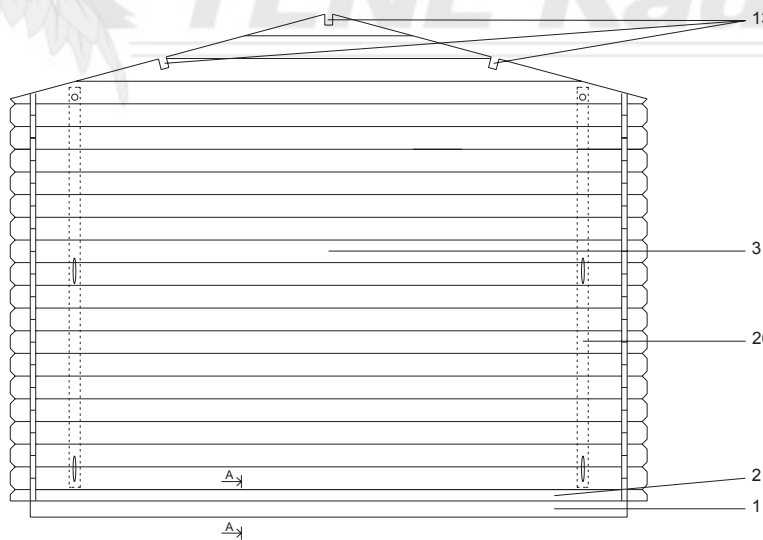

Norsjö - 40 mm

320 × 320 cm

25			ca. 11,7 m	
26			2010	4
27			3,5×45	1
28			2,5×50	1
29			2,0×18	1
30			M8×80	12
31			300-400	3

3000

2990

01

TENE Korbendus

Norsjö - 40 mm

320 × 320 cm

A-A

B-B