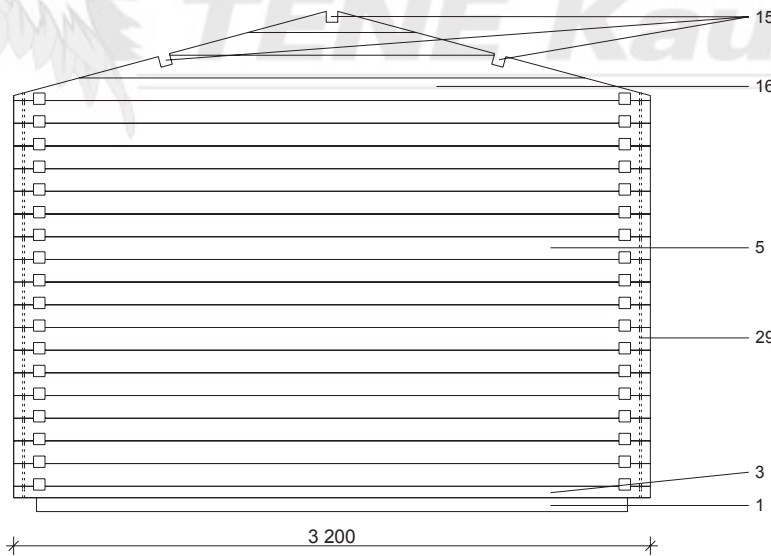

Norsjö - VD130

320 × 320 cm

300 × 300 cm

58 mm

- D Alle angegebenen Maße sind ca.-Maße
GB All dimensions are approximate !
NL Alle maten zijn circa maten
NO Alle vedlagte mål er ca !
E ¡Todas las dimensiones son aproximadas!
PT Todas as dimensões são aproximadas!
PL Wszystkie wymiary są przybliżone
EST Kõik mõõdud on ligilähedased.
IT Tutte le misure indicate sono circa
DK alle angivne mål er ca.-mål
S samtliga mått är ungefärliga
FR Toutes les dimensions fournies sont approximatives

Norsjö - 58 mm

320 × 320 cm

28			ca. 11,7 m	
29			2080	4
30			3,5×45/ 4,5×75	1
31			2,5×50/ 2,5×70	1
32			2,0×18	1
33				8
34				3

2970 mm

2850 mm

2970 mm

TENE Kaubandus

Norsjö - 58 mm

320 × 320 cm

A-A

B-B