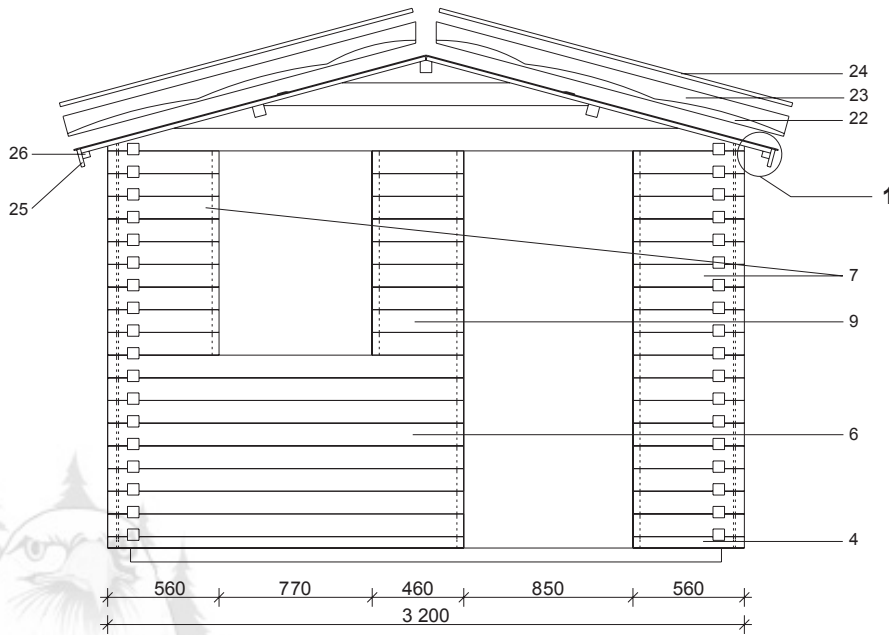

Norsjö - VD130

320 × 320 cm

300 × 300 cm

58 mm

- D Alle angegebenen Maße sind ca.-Maße
GB All dimensions are approximate !
NL Alle maten zijn circa maten
NO Alle vedlagte mål er ca !
E ¡Todas las dimensiones son aproximadas!
PT Todas as dimensões são aproximadas!
PL Wszystkie wymiary są przybliżone
EST Kõik mõõdud on ligilähedased.
IT Tutte le misure indicate sono circa
DK alle angivne mål er ca.-mål
S samtliga mått är ungefärliga
FR Toutes les dimensions fournies sont approximatives

Norsjö - 58 mm

320 × 320 cm

28			ca. 11,7 m	
29			2080	4
30			3,5×45/ 4,5×75	1
31			2,5×50/ 2,5×70	1
32			2,0×18	1
33				8
34				3

2970 mm

2850 mm

2970 mm

TENE Kaubandus

Norsjö - 58 mm

320 × 320 cm

A-A

B-B