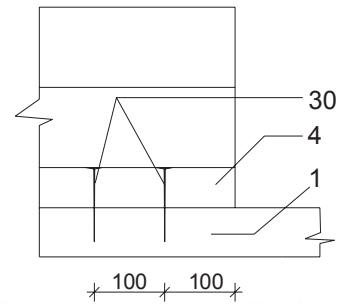

Norsjö - VD130

320 × 320 cm

300 × 300 cm

58 mm

- D Alle angegebenen Maße sind ca.-Maße
GB All dimensions are approximate !
NL Alle maten zijn circa maten
NO Alle vedlagte mål er ca !
E ¡Todas las dimensiones son aproximadas!
PT Todas as dimensões são aproximadas!
PL Wszystkie wymiary są przybliżone
EST Kõik mõõdud on ligilähedased.
IT Tutte le misure indicate sono circa
DK alle angivne mål er ca.-mål
S samtliga mått är ungefärliga
FR Toutes les dimensions fournies sont approximatives

Norsjö - 58 mm

320 × 320 cm

		 mm	 mm	 ×	
01		60×70	2970	2	
02			2850	6	
03		 57	3200	1	
04			1790/560	1/1	
05		 114  58	3200	17	
06			3200	26	
07			560	26	
08			1790	8	
09			460	9	
10			3440	2	
11			3680	2	
12			3920	2	
13			4160	2	
14			 58 × 120	4500	2(1+1)
15		 58 × 120	4500	3(2+1)	
16			3200	2	
17			840 × 1955 mm FFT ISO	1	
18			765 × 990 mm TRK-E ISO	1	
19				1	
20		Vers. 1 >	 18 × 88	1795	102+2
		Vers. 2 >	 18 × 110	1795	82+2
21		Vers. 1 >	 28 × 110	2882	27+1
22			18 × 145	1835	4
23			18 × 115	1835	4
24			18 × 90	1835	4
25			18 × 90	4500	2
26			28 × 28	2250	4
27					2

Norsjö - 58 mm

320 × 320 cm

28			ca. 11,7 m	
29			2080	4
30			3,5×45/ 4,5×75	1
31			2,5×50/ 2,5×70	1
32			2,0×18	1
33				8
34				3

2970 mm

2850 mm

2970 mm

TENE Kaubandus

Norsjö - 58 mm

320 × 320 cm

A-A

B-B