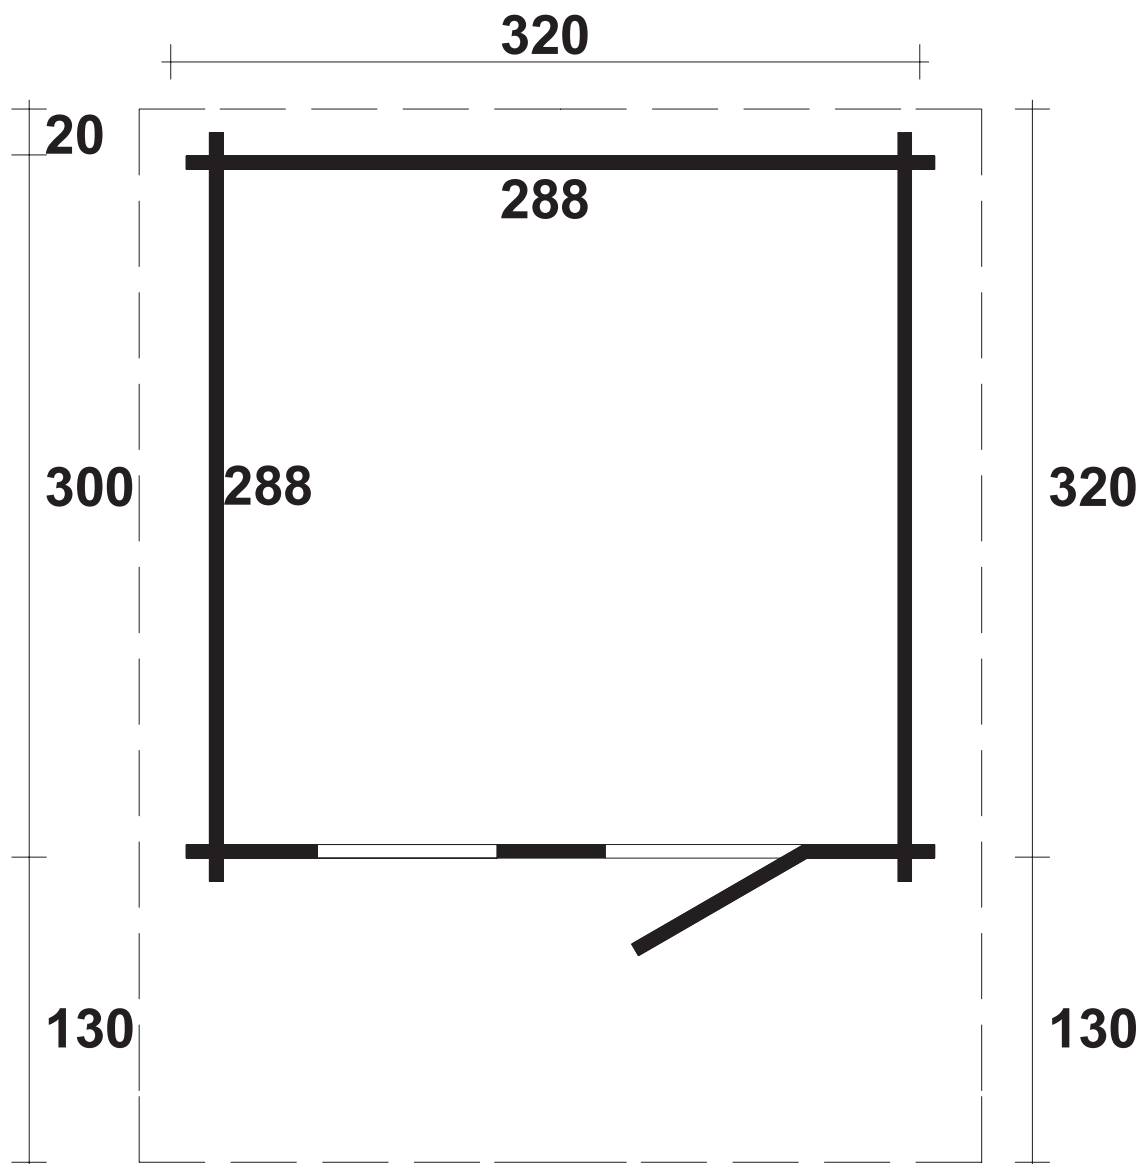

Norsjö - VD130

320 × 320 cm

300 × 300 cm

58 mm

- D Alle angegebenen Maße sind ca.-Maße
GB All dimensions are approximate !
NL Alle maten zijn circa maten
NO Alle vedlagte mål er ca !
E ¡Todas las dimensiones son aproximadas!
PT Todas as dimensões são aproximadas!
PL Wszystkie wymiary są przybliżone
EST Kõik mõõdud on ligilähedased.
IT Tutte le misure indicate sono circa
DK alle angivne mål er ca.-mål
S samtliga mått är ungefärliga
FR Toutes les dimensions fournies sont approximatives

Norsjö - 58 mm

320 × 320 cm

		 mm	 mm	 ×	
01		60×70	2970	2	
02			2850	6	
03		 57	3200	1	
04			1790/560	1/1	
05		 114  58	3200	17	
06			3200	26	
07			560	26	
08			1790	8	
09			460	9	
10			3440	2	
11			3680	2	
12			3920	2	
13			4160	2	
14			 58 × 120	4500	2(1+1)
15		 58 × 120	4500	3(2+1)	
16			3200	2	
17			840 × 1955 mm FFT ISO	1	
18			765 × 990 mm TRK-E ISO	1	
19				1	
20		Vers. 1 >	 18 × 88	1795	102+2
		Vers. 2 >	 18 × 110	1795	82+2
21		Vers. 1 >	 28 × 110	2882	27+1
22			18 × 145	1835	4
23			18 × 115	1835	4
24			18 × 90	1835	4
25			18 × 90	4500	2
26			28 × 28	2250	4
27					2

Norsjö - 58 mm

320 × 320 cm

28			ca. 11,7 m	
29			2080	4
30			3,5×45/ 4,5×75	1
31			2,5×50/ 2,5×70	1
32			2,0×18	1
33				8
34				3

2970 mm

2850 mm

2970 mm

TENE Kaubandus

Norsjö - 58 mm

320 × 320 cm

A-A

B-B