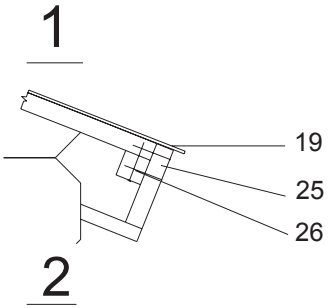

Norsjö - VD130

320 × 320 cm

300 × 300 cm

58 mm

- D Alle angegebenen Maße sind ca.-Maße
GB All dimensions are approximate !
NL Alle maten zijn circa maten
NO Alle vedlagte mål er ca !
E ¡Todas las dimensiones son aproximadas!
PT Todas as dimensões são aproximadas!
PL Wszystkie wymiary są przybliżone
EST Kõik mõõdud on ligilähedased.
IT Tutte le misure indicate sono circa
DK alle angivne mål er ca.-mål
S samtliga mått är ungefärliga
FR Toutes les dimensions fournies sont approximatives

Norsjö - 58 mm

320 × 320 cm

		 mm	 mm	 ×	
01		60×70	2970	2	
02			2850	6	
03		 57	3200	1	
04			1790/560	1/1	
05		 114  58	3200	17	
06			3200	26	
07			560	26	
08			1790	8	
09			460	9	
10			3440	2	
11			3680	2	
12			3920	2	
13			4160	2	
14			 58 × 120	4500	2(1+1)
15		 58 × 120	4500	3(2+1)	
16			3200	2	
17			840 × 1955 mm FFT ISO	1	
18			765 × 990 mm TRK-E ISO	1	
19				1	
20		Vers. 1 >	 18 × 88	1795	102+2
		Vers. 2 >	 18 × 110	1795	82+2
21		Vers. 1 >	 28 × 110	2882	27+1
22			18 × 145	1835	4
23			18 × 115	1835	4
24			18 × 90	1835	4
25			18 × 90	4500	2
26			28 × 28	2250	4
27					2

Norsjö - 58 mm

320 × 320 cm

28			ca. 11,7 m	
29			2080	4
30			3,5×45/ 4,5×75	1
31			2,5×50/ 2,5×70	1
32			2,0×18	1
33				8
34				3

2970 mm

2850 mm

2970 mm

TENE Kaubandus

Norsjö - 58 mm

320 × 320 cm

A-A

B-B