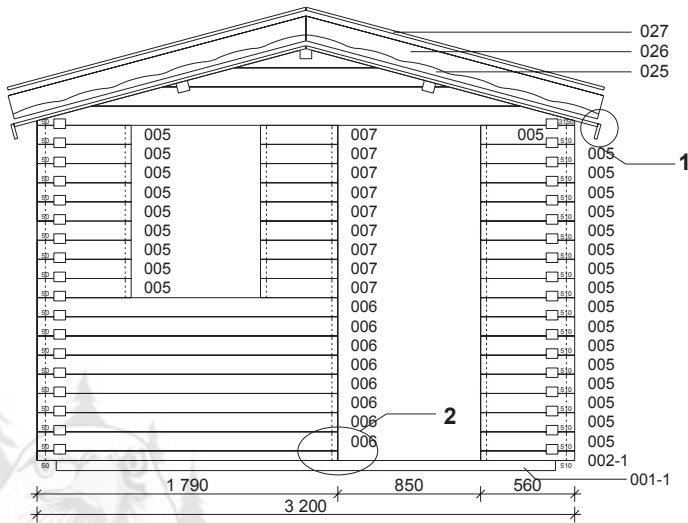

TENE Kaubandus

Norsjö - 70 mm

320 × 320 cm

A

1

2

100 / 100

B

19
ISO 70 mm
840 x 1955 mm
1x

B-B

C, D

21
ISO 70 mm
765 x 990 mm
1x

Norsjö - 70 mm

320 × 320 cm

2970 mm

2830 mm

2970 mm