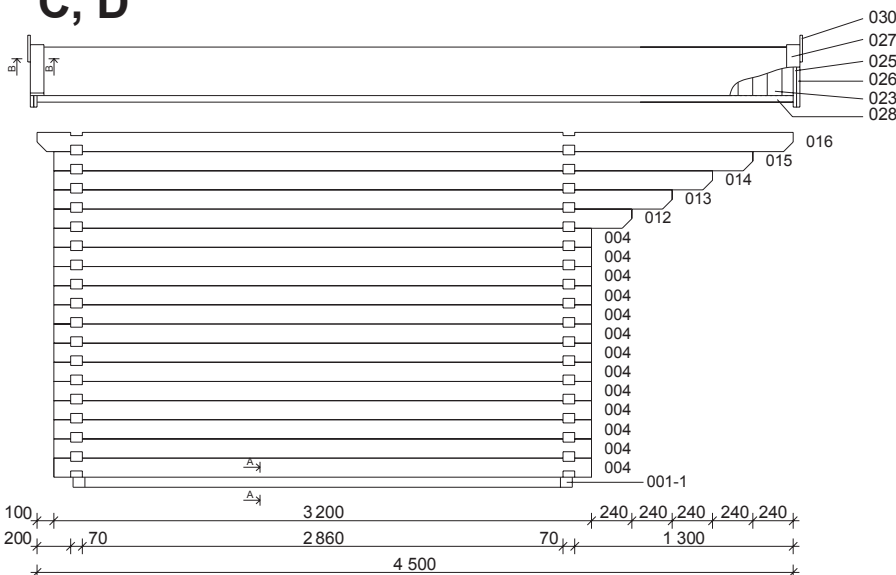

Norsjö

320 × 320 cm

300 × 300 cm

70 mm

- D Alle angegebenen Maße sind ca.-Maße
GB All dimensions are approximate !
NL Alle maten zijn circa maten
NO Alle vedlagte mål er ca !
E ¡Todas las dimensiones son aproximadas!
PT Todas as dimensões são aproximadas!
PL Wszystkie wymiary są przybliżone
EST Kõik mõõdud on ligilähedased.
IT Tutte le misure indicate sono circa
DK alle angivne mål er ca.-mål
S samtliga mått är ungefärliga
FR Toutes les dimensions fournies sont approximatives

TENE Kaubandus

Norsjö - 70 mm

320 × 320 cm

A

1

2

100 / 100

B

19
ISO 70 mm
840 x 1955 mm
1x

B-B

C, D

21
ISO 70 mm
765 x 990 mm
1x

Norsjö - 70 mm

320 × 320 cm

2970 mm

2830 mm

2970 mm