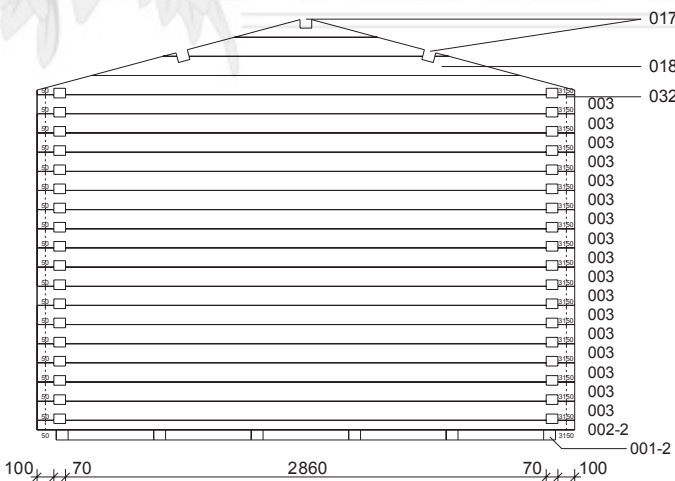

TENE Kaubandus

Norsjö - 70 mm

320 × 320 cm

A

1

2

100 / 100

B

19
ISO 70 mm
840 x 1955 mm
1x

B-B

C, D

21
ISO 70 mm
765 x 990 mm
1x

Norsjö - 70 mm

320 × 320 cm

2970 mm

2830 mm

2970 mm