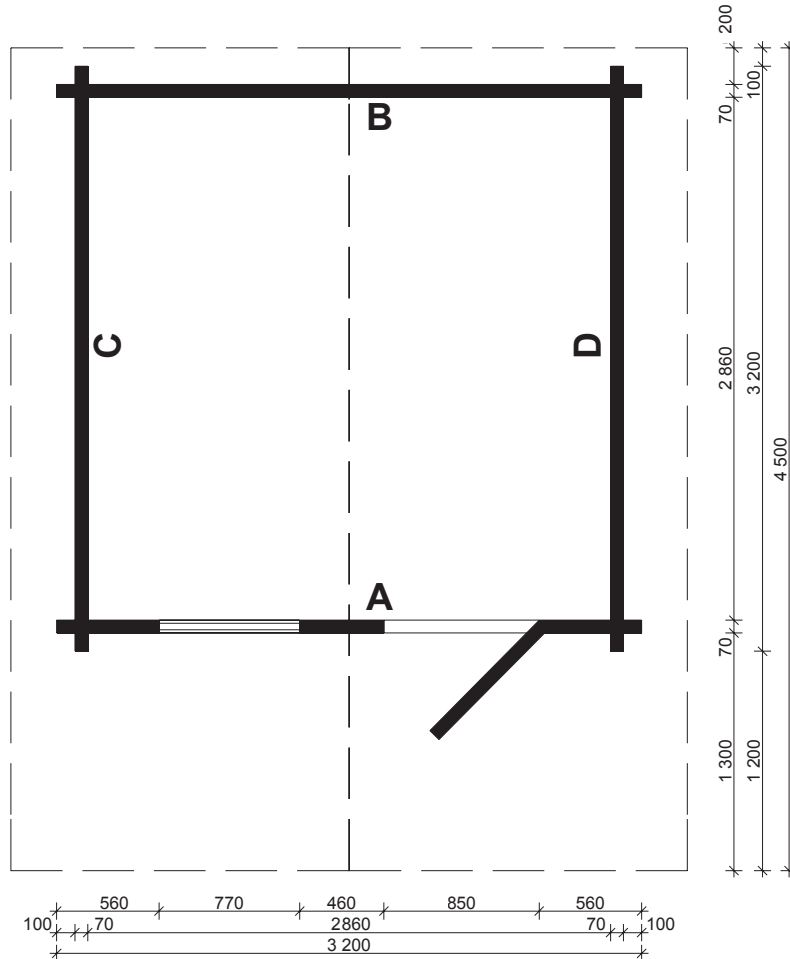

Norsjö - 70 mm

320 × 320 cm

		mm	mm	×
26			1835	4
27			1835	4
28			4500	2
29			2250	4
30				2
31			ca. 11,5 m	
32			2080	4
33			4,0×40/ 4,5×70	1
34			2,5×50/ 2,5×70	1
35			3,0×15	1
36				12
37			300-400	3

TENE Kaubandus