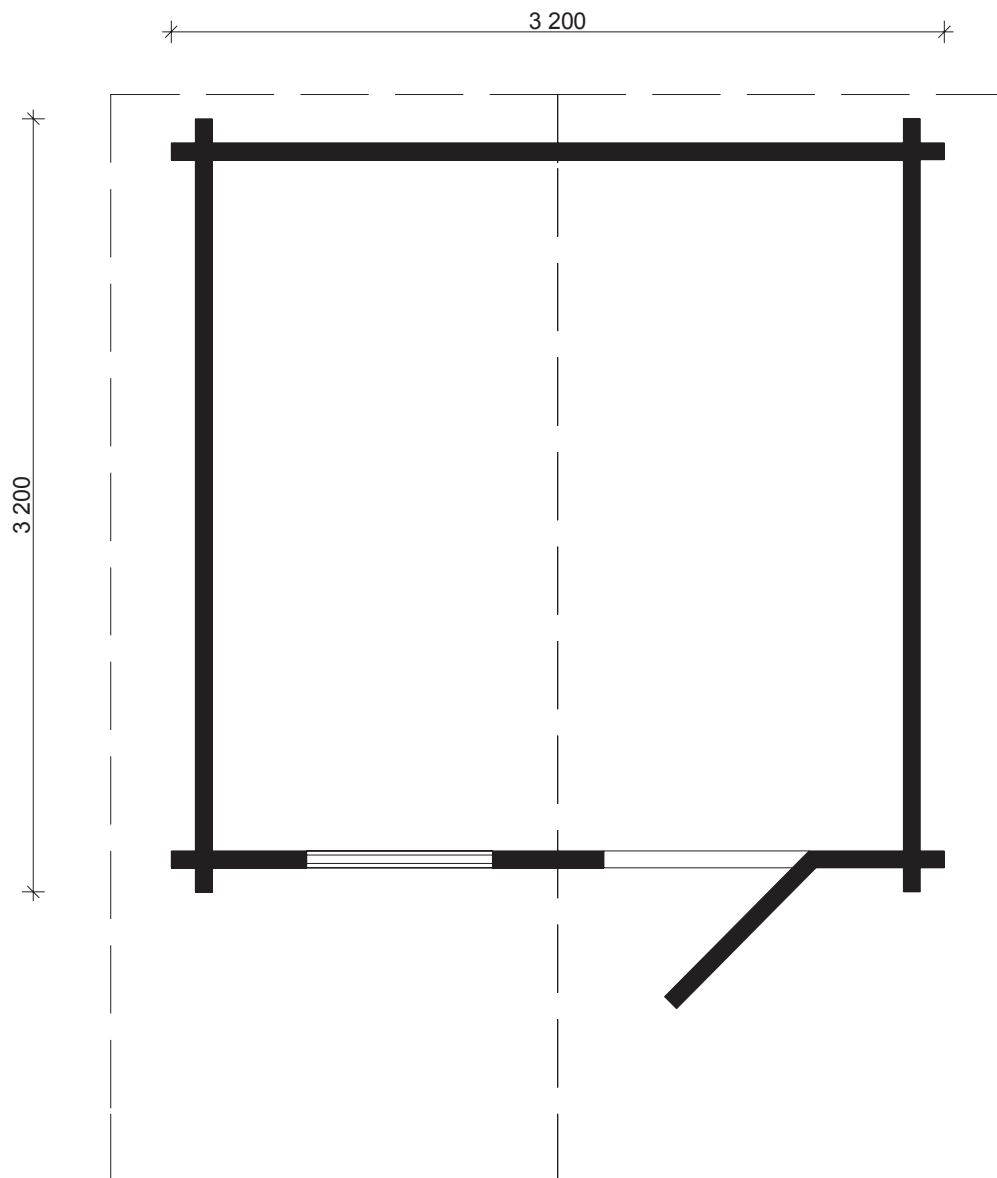

Norsjö

320 × 320 cm

300 × 300 cm

70 mm

- D Alle angegebenen Maße sind ca.-Maße
GB All dimensions are approximate !
NL Alle maten zijn circa maten
NO Alle vedlagte mål er ca !
E ¡Todas las dimensiones son aproximadas!
PT Todas as dimensões são aproximadas!
PL Wszystkie wymiary są przybliżone
EST Kõik mõõdud on ligilähedased.
IT Tutte le misure indicate sono circa
DK alle angivne mål er ca.-mål
S samtliga mått är ungefärliga
FR Toutes les dimensions fournies sont approximatives

TENE Kaubandus

Norsjö - 70 mm

320 × 320 cm

A

1

2

100 / 100

B

19
ISO 70 mm
840 x 1955 mm
1x

B-B

C, D

21
ISO 70 mm
765 x 990 mm
1x

Norsjö - 70 mm

320 × 320 cm

2970 mm

2830 mm

2970 mm