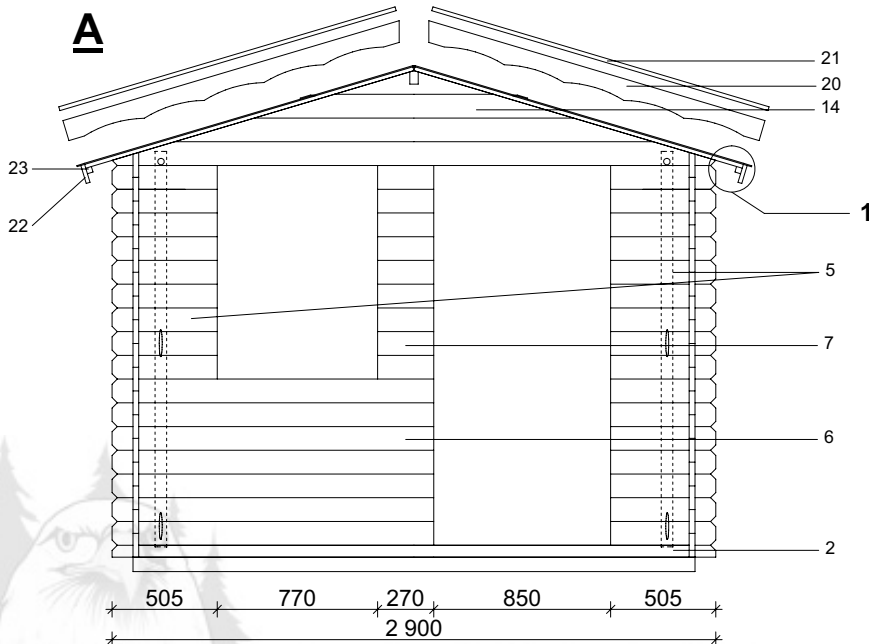

Oslo

290 × 220 cm

270 × 200 cm

28 mm

- D Alle angegebenen Maße sind ca.-Maße
 GB All dimensions are approximate !
 NL Alle maten zijn circa maten
 NO Alle vedlagte mål er ca !
 E ¡Todas las dimensiones son aproximadas!
 PT Todas as dimensões são aproximadas!
 PL Wszystkie wymiary są przybliżone
 EST Kõik mõõdud on ligilähedased.
 IT Tutte le misure indicate sono circa
 DK alle angivne mål er ca.-mål
 S samtliga mått är ungefärliga
 FR Toutes les dimensions fournies sont approximatives

Oslo - 28 mm

290 × 220 cm

		 mm	 mm	 ×	
01		45 × 70	2700	5	
02		 57	2900	2	
03		 114	2900	16	
04			2200	28	
05			505	25	
06			1545	7	
07			270	9	
08			--	--	
09			2400	2	
10			2600	2	
11			--	--	
12			 28 × 120	2900	2(1+1)
13			 40 × 120	2900	1
14		 114	2900	2	
15		840 × 1775 mm		1	
16		765 × 990 mm		1	
17				1	
18		Vers. 1 >  18 × 88	1645	68	
		Vers. 2 >  18 × 110	1645	54	
19		Vers. 1 >  18 × 88	1940	30+1	
		Vers. 2 >  18 × 110	1940	24+1	
20		18 × 110	1685	4	
21		16 × 35	1685	4	
22		18 × 90	2900	2	
23		28 × 28	2900	2	
24				2	

TENE Kaubandus

Oslo - 28 mm

290 × 220 cm

		 mm	 mm	 ×
25			4,0×40	1 
26			2,5×50	1 
27			3,0×15	1 
28			1900	4
29			ca. 9,2 m	
30			M8×60	12
31			300-400	

Oslo - 28 mm

290 × 220 cm

A-A

B-B