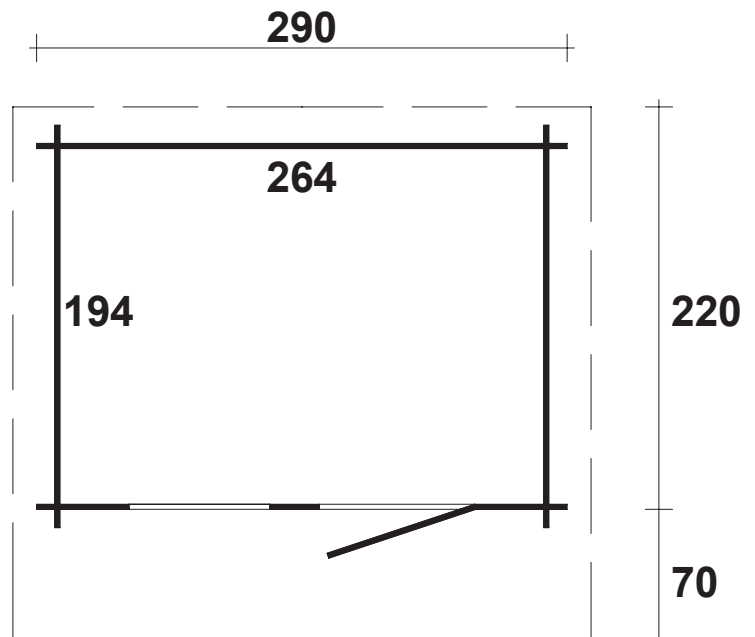

Oslo

290 × 220 cm

270 × 200 cm

28 mm

- D Alle angegebenen Maße sind ca.-Maße
 GB All dimensions are approximate !
 NL Alle maten zijn circa maten
 NO Alle vedlagte mål er ca !
 E ¡Todas las dimensiones son aproximadas!
 PT Todas as dimensões são aproximadas!
 PL Wszystkie wymiary są przybliżone
 EST Kõik mõõdud on ligilähedased.
 IT Tutte le misure indicate sono circa
 DK alle angivne mål er ca.-mål
 S samtliga mått är ungefärliga
 FR Toutes les dimensions fournies sont approximatives

Oslo - 28 mm

290 × 220 cm

		 mm	 mm	 ×	
01		45 × 70	2700	5	
02		 57	2900	2	
03		 114	2900	16	
04			2200	28	
05			505	25	
06			1545	7	
07			270	9	
08			--	--	
09			2400	2	
10			2600	2	
11			--	--	
12			 28 × 120	2900	2(1+1)
13			 40 × 120	2900	1
14		 114	2900	2	
15		840 × 1775 mm		1	
16		765 × 990 mm		1	
17				1	
18		Vers. 1 >  18 × 88	1645	68	
		Vers. 2 >  18 × 110	1645	54	
19		Vers. 1 >  18 × 88	1940	30+1	
		Vers. 2 >  18 × 110	1940	24+1	
20		18 × 110	1685	4	
21		16 × 35	1685	4	
22		18 × 90	2900	2	
23		28 × 28	2900	2	
24				2	

TENE Kaubandus

Oslo - 28 mm

290 × 220 cm

		 mm	 mm	 ×
25			4,0×40	1 
26			2,5×50	1 
27			3,0×15	1 
28			1900	4
29			ca. 9,2 m	
30			M8×60	12
31			300-400	

Oslo - 28 mm

290 × 220 cm

A-A

B-B