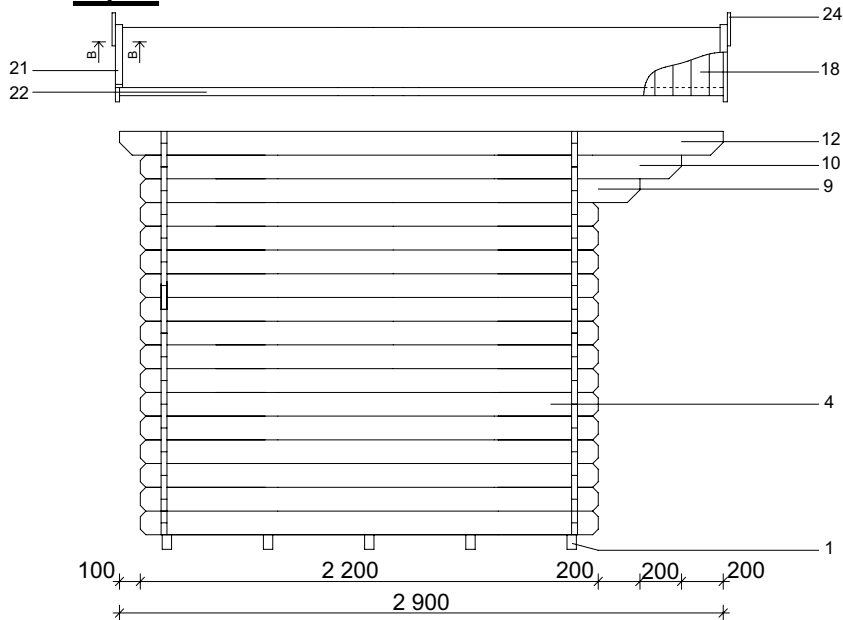

Oslo - 28 mm

290 × 220 cm

A-A

B-B

C, D

Nr. 15

Nr. 16