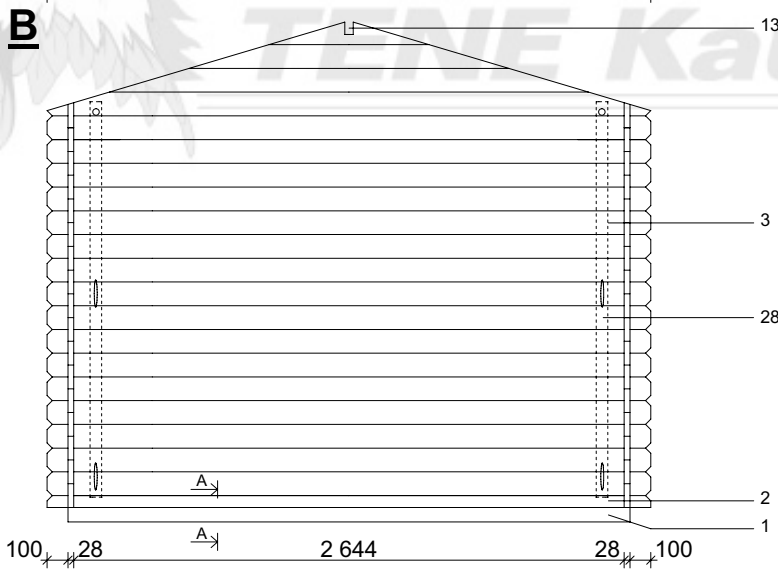

Oslo

290 × 220 cm

270 × 200 cm

28 mm

- D Alle angegebenen Maße sind ca.-Maße
 GB All dimensions are approximate !
 NL Alle maten zijn circa maten
 NO Alle vedlagte mål er ca !
 E ¡Todas las dimensiones son aproximadas!
 PT Todas as dimensões são aproximadas!
 PL Wszystkie wymiary są przybliżone
 EST Kõik mõõdud on ligilähedased.
 IT Tutte le misure indicate sono circa
 DK alle angivne mål er ca.-mål
 S samtliga mått är ungefärliga
 FR Toutes les dimensions fournies sont approximatives

Oslo - 28 mm

290 × 220 cm

		 mm	 mm	 ×	
01		45 × 70	2700	5	
02		 57	2900	2	
03		 114	2900	16	
04			2200	28	
05			505	25	
06			1545	7	
07			270	9	
08			--	--	
09			2400	2	
10			2600	2	
11			--	--	
12			 28 × 120	2900	2(1+1)
13			 40 × 120	2900	1
14		 114	2900	2	
15		840 × 1775 mm		1	
16		765 × 990 mm		1	
17				1	
18		Vers. 1 >  18 × 88	1645	68	
		Vers. 2 >  18 × 110	1645	54	
19		Vers. 1 >  18 × 88	1940	30+1	
		Vers. 2 >  18 × 110	1940	24+1	
20		18 × 110	1685	4	
21		16 × 35	1685	4	
22		18 × 90	2900	2	
23		28 × 28	2900	2	
24				2	

TENE Kaubandus

Oslo - 28 mm

290 × 220 cm

		 mm	 mm	 ×
25			4,0×40	1 
26			2,5×50	1 
27			3,0×15	1 
28			1900	4
29			ca. 9,2 m	
30			M8×60	12
31			300-400	

Oslo - 28 mm

290 × 220 cm

A-A

B-B