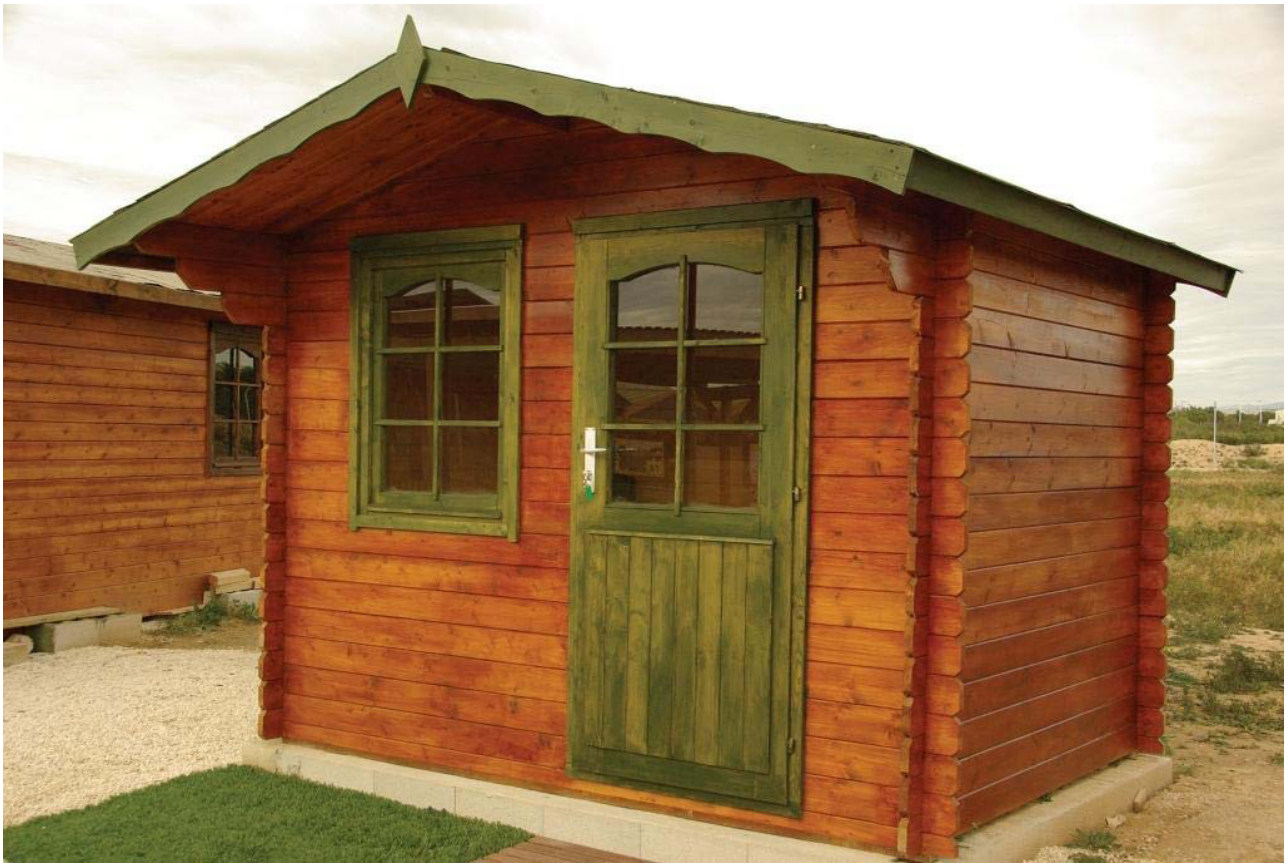

Oslo

290 × 220 cm

270 × 200 cm

28 mm

- D Alle angegebenen Maße sind ca.-Maße
 GB All dimensions are approximate !
 NL Alle maten zijn circa maten
 NO Alle vedlagte mål er ca !
 E ¡Todas las dimensiones son aproximadas!
 PT Todas as dimensões são aproximadas!
 PL Wszystkie wymiary są przybliżone
 EST Kõik mõõdud on ligilähedased.
 IT Tutte le misure indicate sono circa
 DK alle angivne mål er ca.-mål
 S samtliga mått är ungefärliga
 FR Toutes les dimensions fournies sont approximatives

Oslo - 28 mm

290 × 220 cm

		 mm	 mm	 ×	
01		45 × 70	2700	5	
02		 57	2900	2	
03		 114	2900	16	
04			2200	28	
05			505	25	
06			1545	7	
07			270	9	
08			--	--	
09			2400	2	
10			2600	2	
11			--	--	
12			 28 × 120	2900	2(1+1)
13			 40 × 120	2900	1
14		 114	2900	2	
15		840 × 1775 mm		1	
16		765 × 990 mm		1	
17				1	
18		Vers. 1 >  18 × 88	1645	68	
		Vers. 2 >  18 × 110	1645	54	
19		Vers. 1 >  18 × 88	1940	30+1	
		Vers. 2 >  18 × 110	1940	24+1	
20		18 × 110	1685	4	
21		16 × 35	1685	4	
22		18 × 90	2900	2	
23		28 × 28	2900	2	
24				2	

TENE Kaubandus

Oslo - 28 mm

290 × 220 cm

		 mm	 mm	 ×
25			4,0×40	1 
26			2,5×50	1 
27			3,0×15	1 
28			1900	4
29			ca. 9,2 m	
30			M8×60	12
31			300-400	

Oslo - 28 mm

290 × 220 cm

A-A

B-B