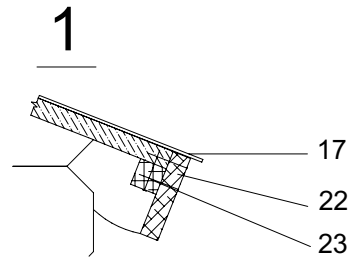

Oslo

290 × 220 cm

270 × 200 cm

28 mm

- D Alle angegebenen Maße sind ca.-Maße
 GB All dimensions are approximate !
 NL Alle maten zijn circa maten
 NO Alle vedlagte mål er ca !
 E ¡Todas las dimensiones son aproximadas!
 PT Todas as dimensões são aproximadas!
 PL Wszystkie wymiary są przybliżone
 EST Kõik mõõdud on ligilähedased.
 IT Tutte le misure indicate sono circa
 DK alle angivne mål er ca.-mål
 S samtliga mått är ungefärliga
 FR Toutes les dimensions fournies sont approximatives

Oslo - 28 mm

290 × 220 cm

		 mm	 mm	 ×	
01		45 × 70	2700	5	
02		 57	2900	2	
03		 114	2900	16	
04			2200	28	
05			505	25	
06			1545	7	
07			270	9	
08			--	--	
09			2400	2	
10			2600	2	
11			--	--	
12			 28 × 120	2900	2(1+1)
13			 40 × 120	2900	1
14		 114	2900	2	
15		840 × 1775 mm		1	
16		765 × 990 mm		1	
17				1	
18		Vers. 1 >  18 × 88	1645	68	
		Vers. 2 >  18 × 110	1645	54	
19		Vers. 1 >  18 × 88	1940	30+1	
		Vers. 2 >  18 × 110	1940	24+1	
20		18 × 110	1685	4	
21		16 × 35	1685	4	
22		18 × 90	2900	2	
23		28 × 28	2900	2	
24				2	

TENE Kaubandus

Oslo - 28 mm

290 × 220 cm

		 mm	 mm	 ×
25			4,0×40	1 
26			2,5×50	1 
27			3,0×15	1 
28			1900	4
29			ca. 9,2 m	
30			M8×60	12
31			300-400	

Oslo - 28 mm

290 × 220 cm

A-A

B-B