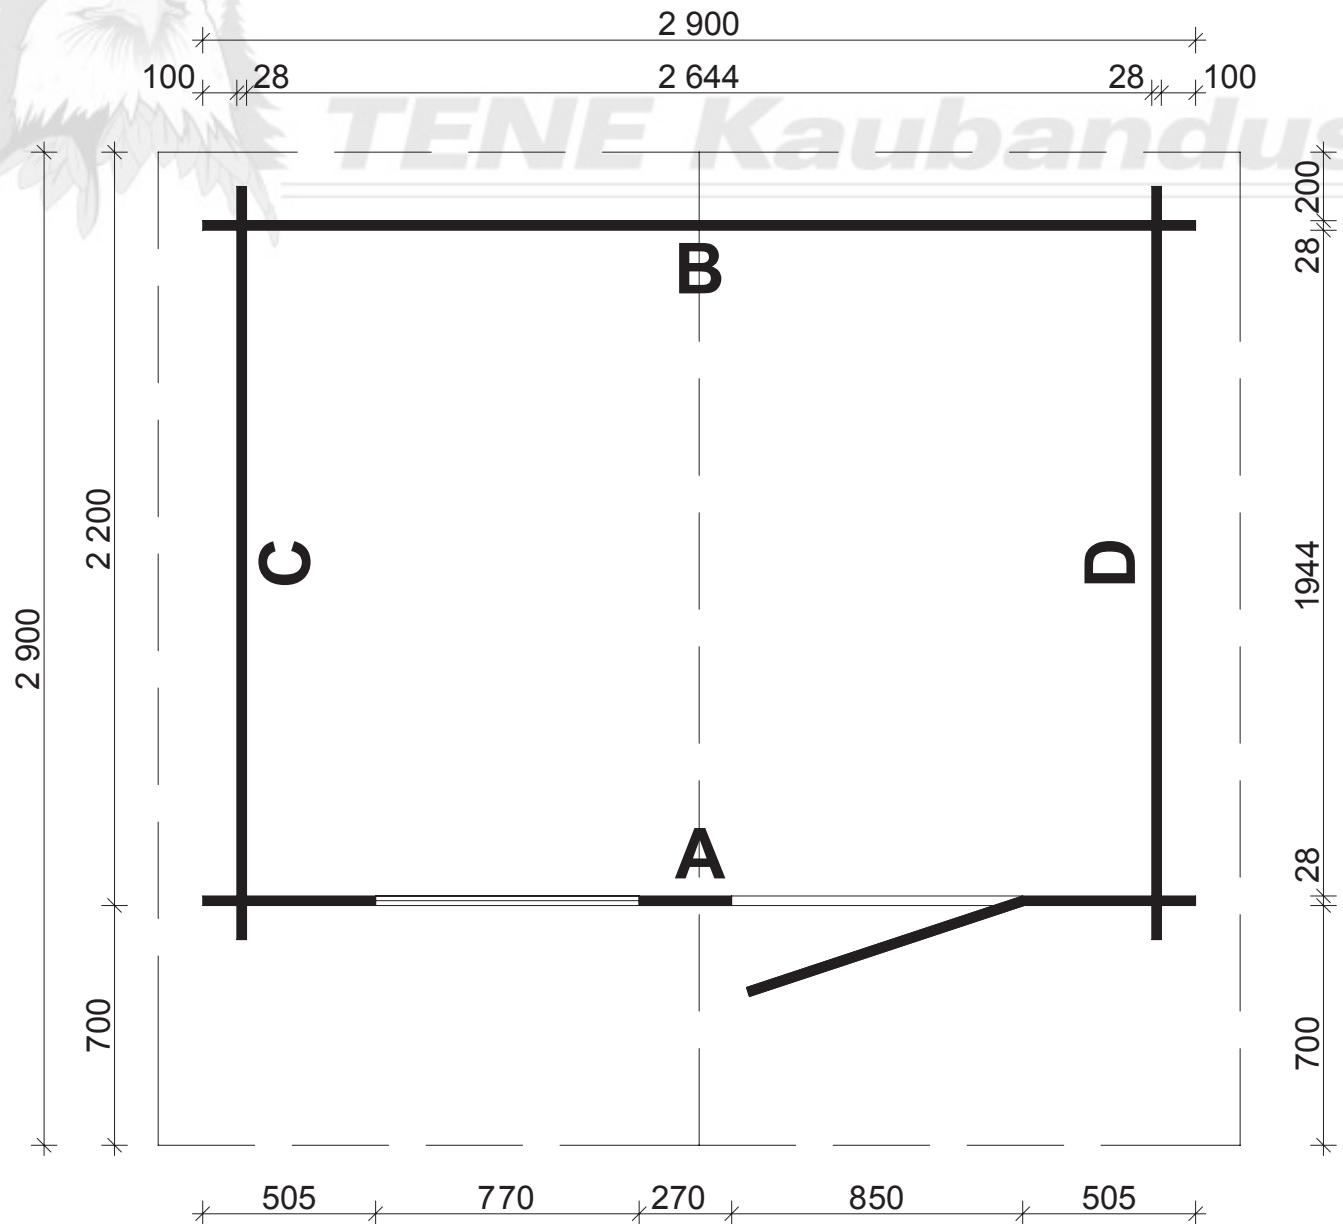

Oslo

290 × 220 cm

270 × 200 cm

28 mm

- D Alle angegebenen Maße sind ca.-Maße
 GB All dimensions are approximate !
 NL Alle maten zijn circa maten
 NO Alle vedlagte mål er ca !
 E ¡Todas las dimensiones son aproximadas!
 PT Todas as dimensões são aproximadas!
 PL Wszystkie wymiary są przybliżone
 EST Kõik mõõdud on ligilähedased.
 IT Tutte le misure indicate sono circa
 DK alle angivne mål er ca.-mål
 S samtliga mått är ungefärliga
 FR Toutes les dimensions fournies sont approximatives

Oslo - 28 mm

290 × 220 cm

		 mm	 mm	 ×	
01		45 × 70	2700	5	
02		 57	2900	2	
03		 114	2900	16	
04			2200	28	
05			505	25	
06			1545	7	
07			270	9	
08			--	--	
09			2400	2	
10			2600	2	
11			--	--	
12			 28 × 120	2900	2(1+1)
13			 40 × 120	2900	1
14		 114	2900	2	
15		840 × 1775 mm		1	
16		765 × 990 mm		1	
17				1	
18		Vers. 1 >  18 × 88	1645	68	
		Vers. 2 >  18 × 110	1645	54	
19		Vers. 1 >  18 × 88	1940	30+1	
		Vers. 2 >  18 × 110	1940	24+1	
20		18 × 110	1685	4	
21		16 × 35	1685	4	
22		18 × 90	2900	2	
23		28 × 28	2900	2	
24				2	

TENE Kaubandus

Oslo - 28 mm

290 × 220 cm

		 mm	 mm	 ×
25			4,0×40	1 
26			2,5×50	1 
27			3,0×15	1 
28			1900	4
29			ca. 9,2 m	
30			M8×60	12
31			300-400	

Oslo - 28 mm

290 × 220 cm

A-A

B-B