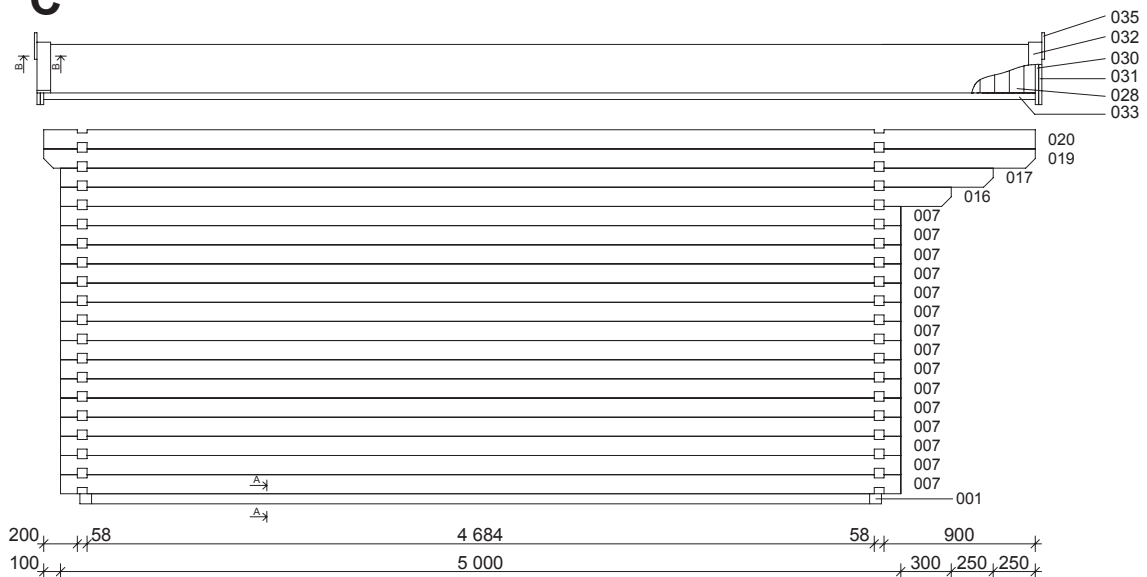

Sandvika - D 58 mm VD - 90 cm

500 × 500 cm

		 mm	 mm	 ×	
01			4770	2	
02			4630	9	
03			2835/725	1/1	
04			5000	1	
05			5000	17	
06			5000	2	
07			5000	23	
08			725	26	
09			2835	8	
10			1730	16	
11			570	9	
12			--	--	
13			2030	1	
14			2280	1	
15			--	--	
16			5300	1	
17			5550	1	
18			5900	1	
19			5900	9	
20			5900	4(4+0)	
21			5900	4(0+4)	
22			--	--	
23			5900	1	
24			5000	2	
25			1425 × 1955 mm	58 mm ISO	1
26			1530 × 990 mm	58 mm ISO	2
27					1
28			2775	134+2	Vers.1

Sandvika - D 58 mm VD - 90 cm

500 × 500 cm

			 mm	 mm	 ×
28		Vers.2		2775	108+2
29				4680	43+1
30				2815	4
31				2815	4
32				2815	4
33				2950	4
34				2950	4
35					2
36				ca. 18,8 m	
37				2200	4
38				4,0×40/ 4,5×70/ 6,0×140	1 
39				2,5×50/ 2,5×70	1 
40				3,0×15	1 
41					8
42				300-400	3

Sandvika - D 58 mm VD - 90 cm

500 × 500 cm

TENE Kaubandus

25
ISO 58 mm
1425 x 1955 mm
1x

26
ISO 58 mm
1530 x 990 mm
2x

Sandvika - D 58 mm VD - 90 cm

500 × 500 cm

A

B

C

Sandvika - D 58 mm VD - 90 cm

500 × 500 cm

D

LT-1

LT-2

LT-3