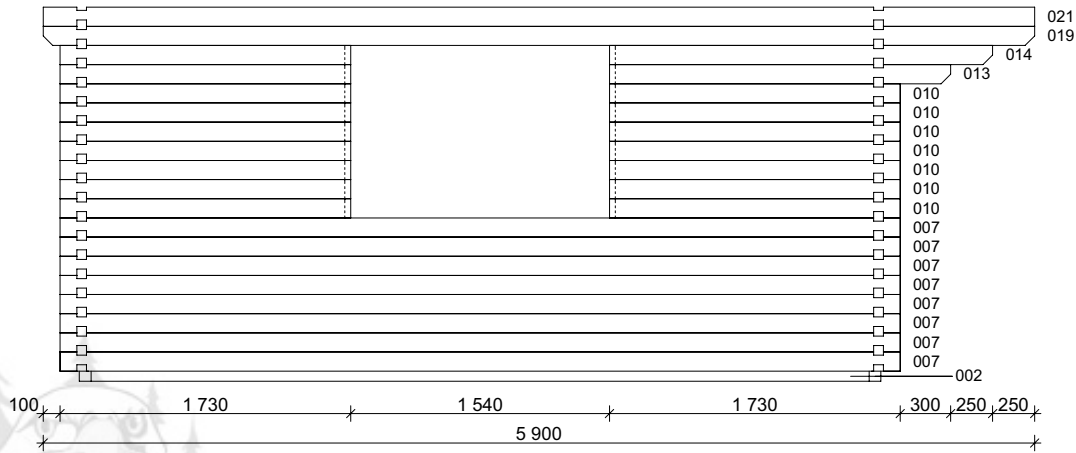

Sandvika - D 58 mm VD - 90 cm

500 × 500 cm

		 mm	 mm	 ×	
01			4770	2	
02			4630	9	
03			2835/725	1/1	
04			5000	1	
05			5000	17	
06			5000	2	
07			5000	23	
08			725	26	
09			2835	8	
10			1730	16	
11			570	9	
12			--	--	
13			2030	1	
14			2280	1	
15			--	--	
16			5300	1	
17			5550	1	
18			5900	1	
19			5900	9	
20			5900	4(4+0)	
21			5900	4(0+4)	
22			--	--	
23			5900	1	
24			5000	2	
25			1425 × 1955 mm	58 mm ISO	1
26			1530 × 990 mm	58 mm ISO	2
27					1
28			2775	134+2	Vers.1

Sandvika - D 58 mm VD - 90 cm

500 × 500 cm

			 mm	 mm	 ×
28		Vers.2		2775	108+2
29				4680	43+1
30				2815	4
31				2815	4
32				2815	4
33				2950	4
34				2950	4
35					2
36				ca. 18,8 m	
37				2200	4
38				4,0×40/ 4,5×70/ 6,0×140	1 
39				2,5×50/ 2,5×70	1 
40				3,0×15	1 
41					8
42				300-400	3

Sandvika - D 58 mm VD - 90 cm

500 × 500 cm

TENE Kaubandus

25
ISO 58 mm
1425 x 1955 mm
1x

26
ISO 58 mm
1530 x 990 mm
2x

Sandvika - D 58 mm VD - 90 cm

500 × 500 cm

A

B

C

Sandvika - D 58 mm VD - 90 cm

500 × 500 cm

D

LT-1

LT-2

LT-3