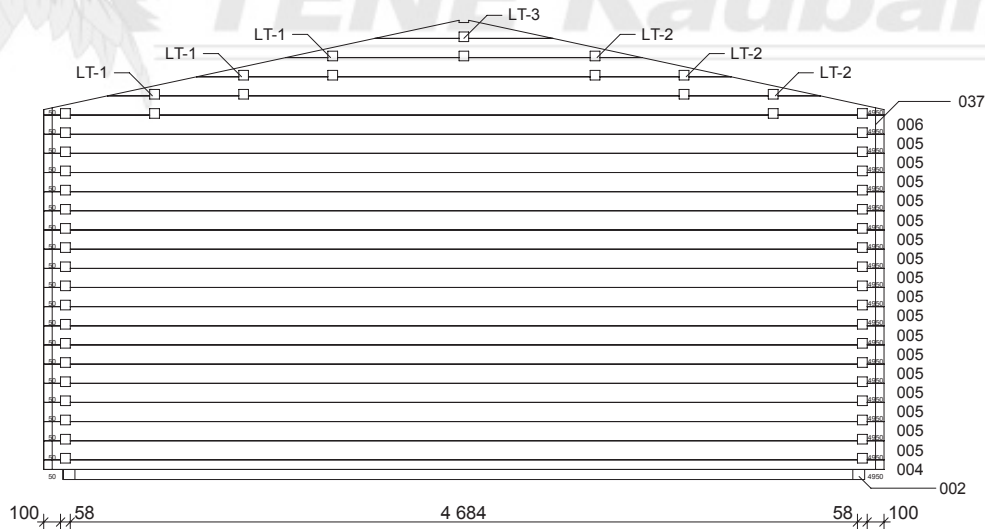

Sandvika - D 58 mm VD - 90 cm

500 × 500 cm

		 mm	 mm	 ×	
01			4770	2	
02			4630	9	
03			2835/725	1/1	
04			5000	1	
05			5000	17	
06			5000	2	
07			5000	23	
08			725	26	
09			2835	8	
10			1730	16	
11			570	9	
12			--	--	
13			2030	1	
14			2280	1	
15			--	--	
16			5300	1	
17			5550	1	
18			5900	1	
19			5900	9	
20			5900	4(4+0)	
21			5900	4(0+4)	
22			--	--	
23			5900	1	
24			5000	2	
25			1425 × 1955 mm	58 mm ISO	1
26			1530 × 990 mm	58 mm ISO	2
27					1
28			2775	134+2	Vers.1

Sandvika - D 58 mm VD - 90 cm

500 × 500 cm

			 mm	 mm	 ×
28		Vers.2		2775	108+2
29				4680	43+1
30				2815	4
31				2815	4
32				2815	4
33				2950	4
34				2950	4
35					2
36				ca. 18,8 m	
37				2200	4
38				4,0×40/ 4,5×70/ 6,0×140	1 
39				2,5×50/ 2,5×70	1 
40				3,0×15	1 
41					8
42				300-400	3

Sandvika - D 58 mm VD - 90 cm

500 × 500 cm

TENE Kaubandus

25
ISO 58 mm
1425 x 1955 mm
1x

26
ISO 58 mm
1530 x 990 mm
2x

Sandvika - D 58 mm VD - 90 cm

500 × 500 cm

A

B

C

Sandvika - D 58 mm VD - 90 cm

500 × 500 cm

D

LT-1

LT-2

LT-3