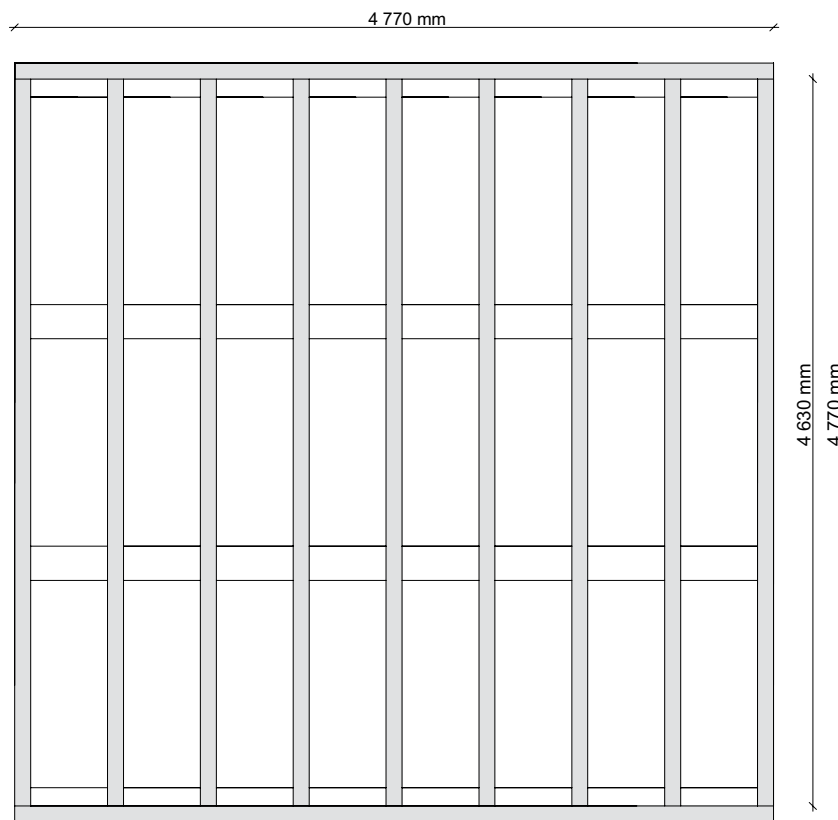

Sandvika - D 58 mm VD - 90 cm

500 × 500 cm

		 mm	 mm	 ×	
01			4770	2	
02			4630	9	
03			2835/725	1/1	
04			5000	1	
05			5000	17	
06			5000	2	
07			5000	23	
08			725	26	
09			2835	8	
10			1730	16	
11			570	9	
12			--	--	
13			2030	1	
14			2280	1	
15			--	--	
16			5300	1	
17			5550	1	
18			5900	1	
19			5900	9	
20			5900	4(4+0)	
21			5900	4(0+4)	
22			--	--	
23			5900	1	
24			5000	2	
25			1425 × 1955 mm	58 mm ISO	1
26			1530 × 990 mm	58 mm ISO	2
27					1
28			2775	134+2	Vers.1

Sandvika - D 58 mm VD - 90 cm

500 × 500 cm

			 mm	 mm	 ×
28		Vers.2		2775	108+2
29				4680	43+1
30				2815	4
31				2815	4
32				2815	4
33				2950	4
34				2950	4
35					2
36				ca. 18,8 m	
37				2200	4
38				4,0×40/ 4,5×70/ 6,0×140	1 
39				2,5×50/ 2,5×70	1 
40				3,0×15	1 
41					8
42				300-400	3

Sandvika - D 58 mm VD - 90 cm

500 × 500 cm

TENE Kaubandus

25
ISO 58 mm
1425 x 1955 mm
1x

26
ISO 58 mm
1530 x 990 mm
2x

Sandvika - D 58 mm VD - 90 cm

500 × 500 cm

A

B

C

Sandvika - D 58 mm VD - 90 cm

500 × 500 cm

D

LT-1

LT-2

LT-3