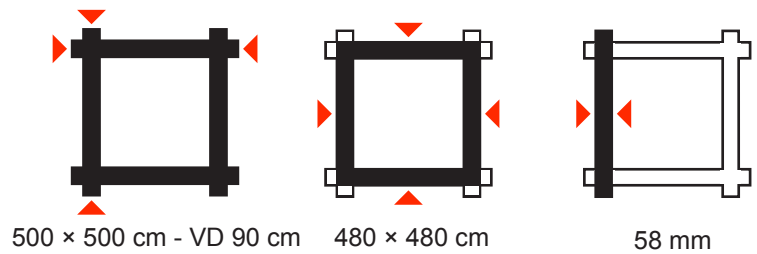

Sandvika-D

- D Alle angegebenen Maße sind ca.-Maße
GB All dimensions are approximate !
NL Alle maten zijn circa maten
NO Alle vedlagte mål er ca !
E ¡Todas las dimensiones son aproximadas!
PT Todas as dimensões são aproximadas!
PL Wszystkie wymiary są przybliżone
EST Kõik mõõdud on ligilähedased.
IT Tutte le misure indicate sono circa
DK alle angivne mål er ca.-mål
S samtliga mått är ungefärliga
FR Toutes les dimensions fournies sont approximatives

Sandvika - D 58 mm VD - 90 cm

500 × 500 cm

		 mm	 mm	 ×	
01			4770	2	
02			4630	9	
03			2835/725	1/1	
04			5000	1	
05			5000	17	
06			5000	2	
07			5000	23	
08			725	26	
09			2835	8	
10			1730	16	
11			570	9	
12			--	--	
13			2030	1	
14			2280	1	
15			--	--	
16			5300	1	
17			5550	1	
18			5900	1	
19			5900	9	
20			5900	4(4+0)	
21			5900	4(0+4)	
22			--	--	
23			5900	1	
24			5000	2	
25			1425 × 1955 mm	58 mm ISO	1
26			1530 × 990 mm	58 mm ISO	2
27					1
28			2775	134+2	Vers.1

Sandvika - D 58 mm VD - 90 cm

500 × 500 cm

			 mm	 mm	 ×
28		Vers.2		2775	108+2
29				4680	43+1
30				2815	4
31				2815	4
32				2815	4
33				2950	4
34				2950	4
35					2
36				ca. 18,8 m	
37				2200	4
38				4,0×40/ 4,5×70/ 6,0×140	1 
39				2,5×50/ 2,5×70	1 
40				3,0×15	1 
41					8
42				300-400	3

Sandvika - D 58 mm VD - 90 cm

500 × 500 cm

TENE Kaubandus

25
ISO 58 mm
1425 x 1955 mm
1x

26
ISO 58 mm
1530 x 990 mm
2x

Sandvika - D 58 mm VD - 90 cm

500 × 500 cm

A