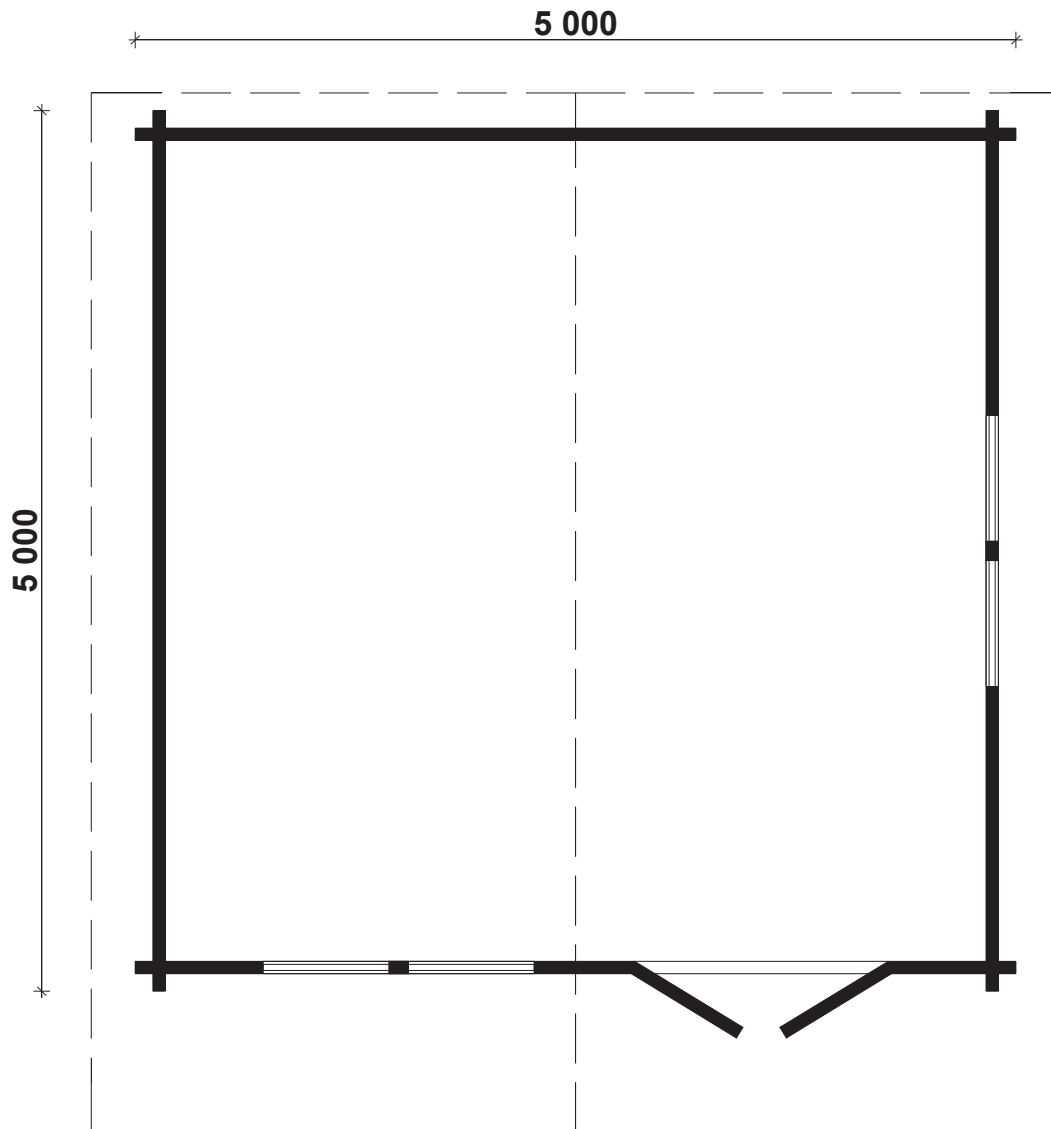

Sandvika-D