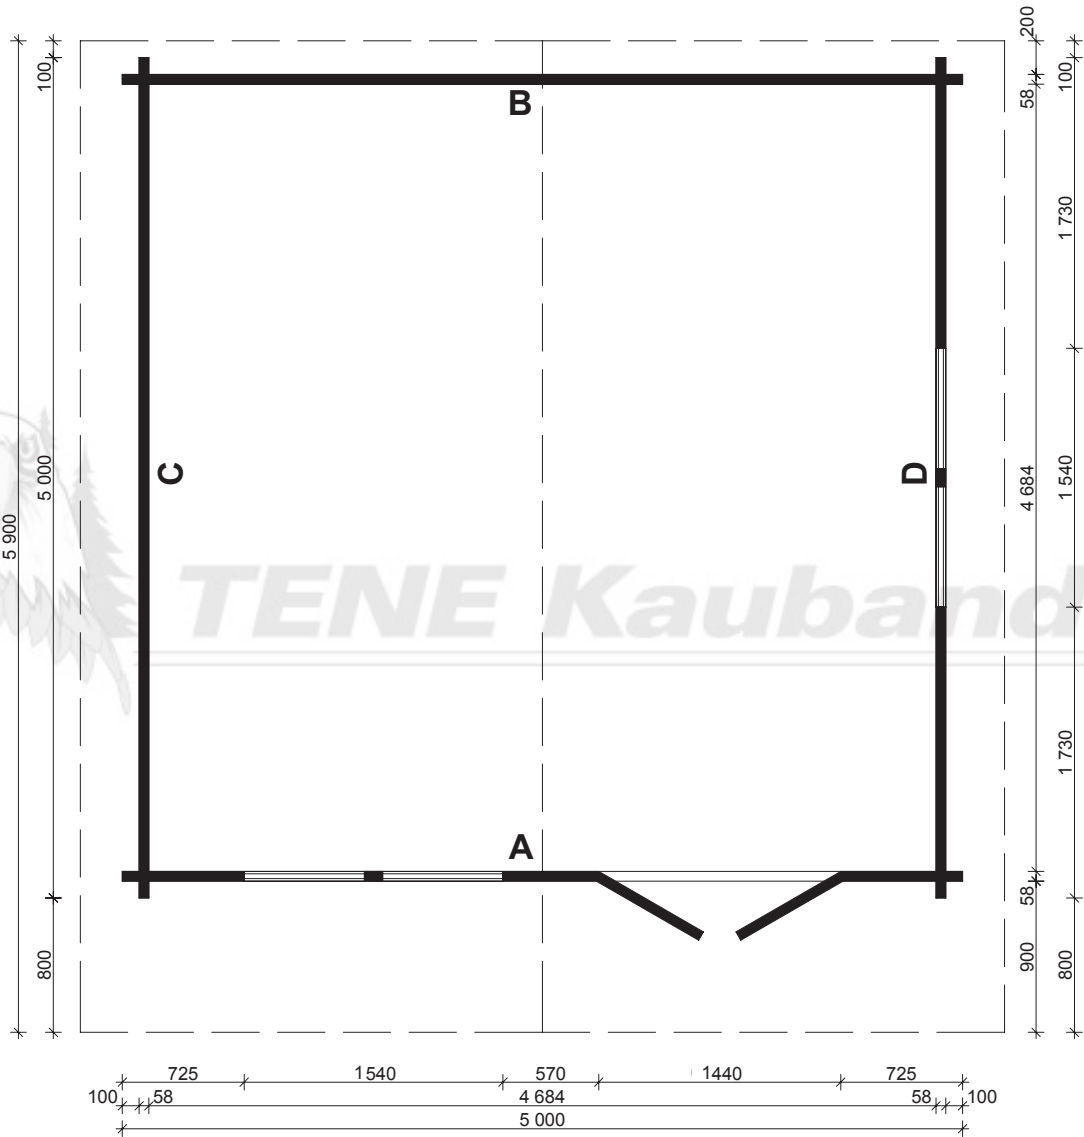

Sandvika - D 58 mm VD - 90 cm

500 × 500 cm

		 mm	 mm	 ×	
01			4770	2	
02			4630	9	
03			2835/725	1/1	
04			5000	1	
05			5000	17	
06			5000	2	
07			5000	23	
08			725	26	
09			2835	8	
10			1730	16	
11			570	9	
12			--	--	
13			2030	1	
14			2280	1	
15			--	--	
16			5300	1	
17			5550	1	
18			5900	1	
19			5900	9	
20			5900	4(4+0)	
21			5900	4(0+4)	
22			--	--	
23			5900	1	
24			5000	2	
25			1425 × 1955 mm	58 mm ISO	1
26			1530 × 990 mm	58 mm ISO	2
27					1
28			2775	134+2	Vers.1

Sandvika - D 58 mm VD - 90 cm

500 × 500 cm

			 mm	 mm	 ×
28		Vers.2		2775	108+2
29				4680	43+1
30				2815	4
31				2815	4
32				2815	4
33				2950	4
34				2950	4
35					2
36				ca. 18,8 m	
37				2200	4
38				4,0×40/ 4,5×70/ 6,0×140	1 
39				2,5×50/ 2,5×70	1 
40				3,0×15	1 
41					8
42				300-400	3

Sandvika - D 58 mm VD - 90 cm

500 × 500 cm

TENE Kaubandus

25
ISO 58 mm
1425 x 1955 mm
1x

26
ISO 58 mm
1530 x 990 mm
2x

Sandvika - D 58 mm VD - 90 cm

500 × 500 cm

A

B

C

Sandvika - D 58 mm VD - 90 cm

500 × 500 cm

D

LT-1

LT-2

LT-3