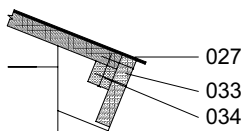

Sandvika - D 58 mm VD - 90 cm

500 × 500 cm

D

LT-1

LT-2

LT-3

1

2

3

A-A

B-B

TENE Kaubandus