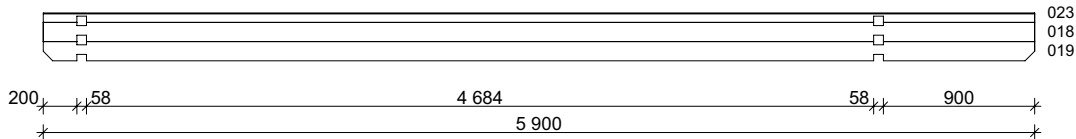

Sandvika - D 58 mm VD - 90 cm

500 × 500 cm

		 mm	 mm	 ×	
01			4770	2	
02			4630	9	
03			2835/725	1/1	
04			5000	1	
05			5000	17	
06			5000	2	
07			5000	23	
08			725	26	
09			2835	8	
10			1730	16	
11			570	9	
12			--	--	
13			2030	1	
14			2280	1	
15			--	--	
16			5300	1	
17			5550	1	
18			5900	1	
19			5900	9	
20			5900	4(4+0)	
21			5900	4(0+4)	
22			--	--	
23			5900	1	
24			5000	2	
25			1425 × 1955 mm	58 mm ISO	1
26			1530 × 990 mm	58 mm ISO	2
27					1
28			2775	134+2	Vers.1

Sandvika - D 58 mm VD - 90 cm

500 × 500 cm

			 mm	 mm	 ×
28		Vers.2		2775	108+2
29				4680	43+1
30				2815	4
31				2815	4
32				2815	4
33				2950	4
34				2950	4
35					2
36				ca. 18,8 m	
37				2200	4
38				4,0×40/ 4,5×70/ 6,0×140	1 
39				2,5×50/ 2,5×70	1 
40				3,0×15	1 
41					8
42				300-400	3

Sandvika - D 58 mm VD - 90 cm

500 × 500 cm

TENE Kaubandus

25
ISO 58 mm
1425 x 1955 mm
1x

26
ISO 58 mm
1530 x 990 mm
2x

Sandvika - D 58 mm VD - 90 cm

500 × 500 cm

A

B

C

Sandvika - D 58 mm VD - 90 cm

500 × 500 cm

D

LT-1

LT-2

LT-3