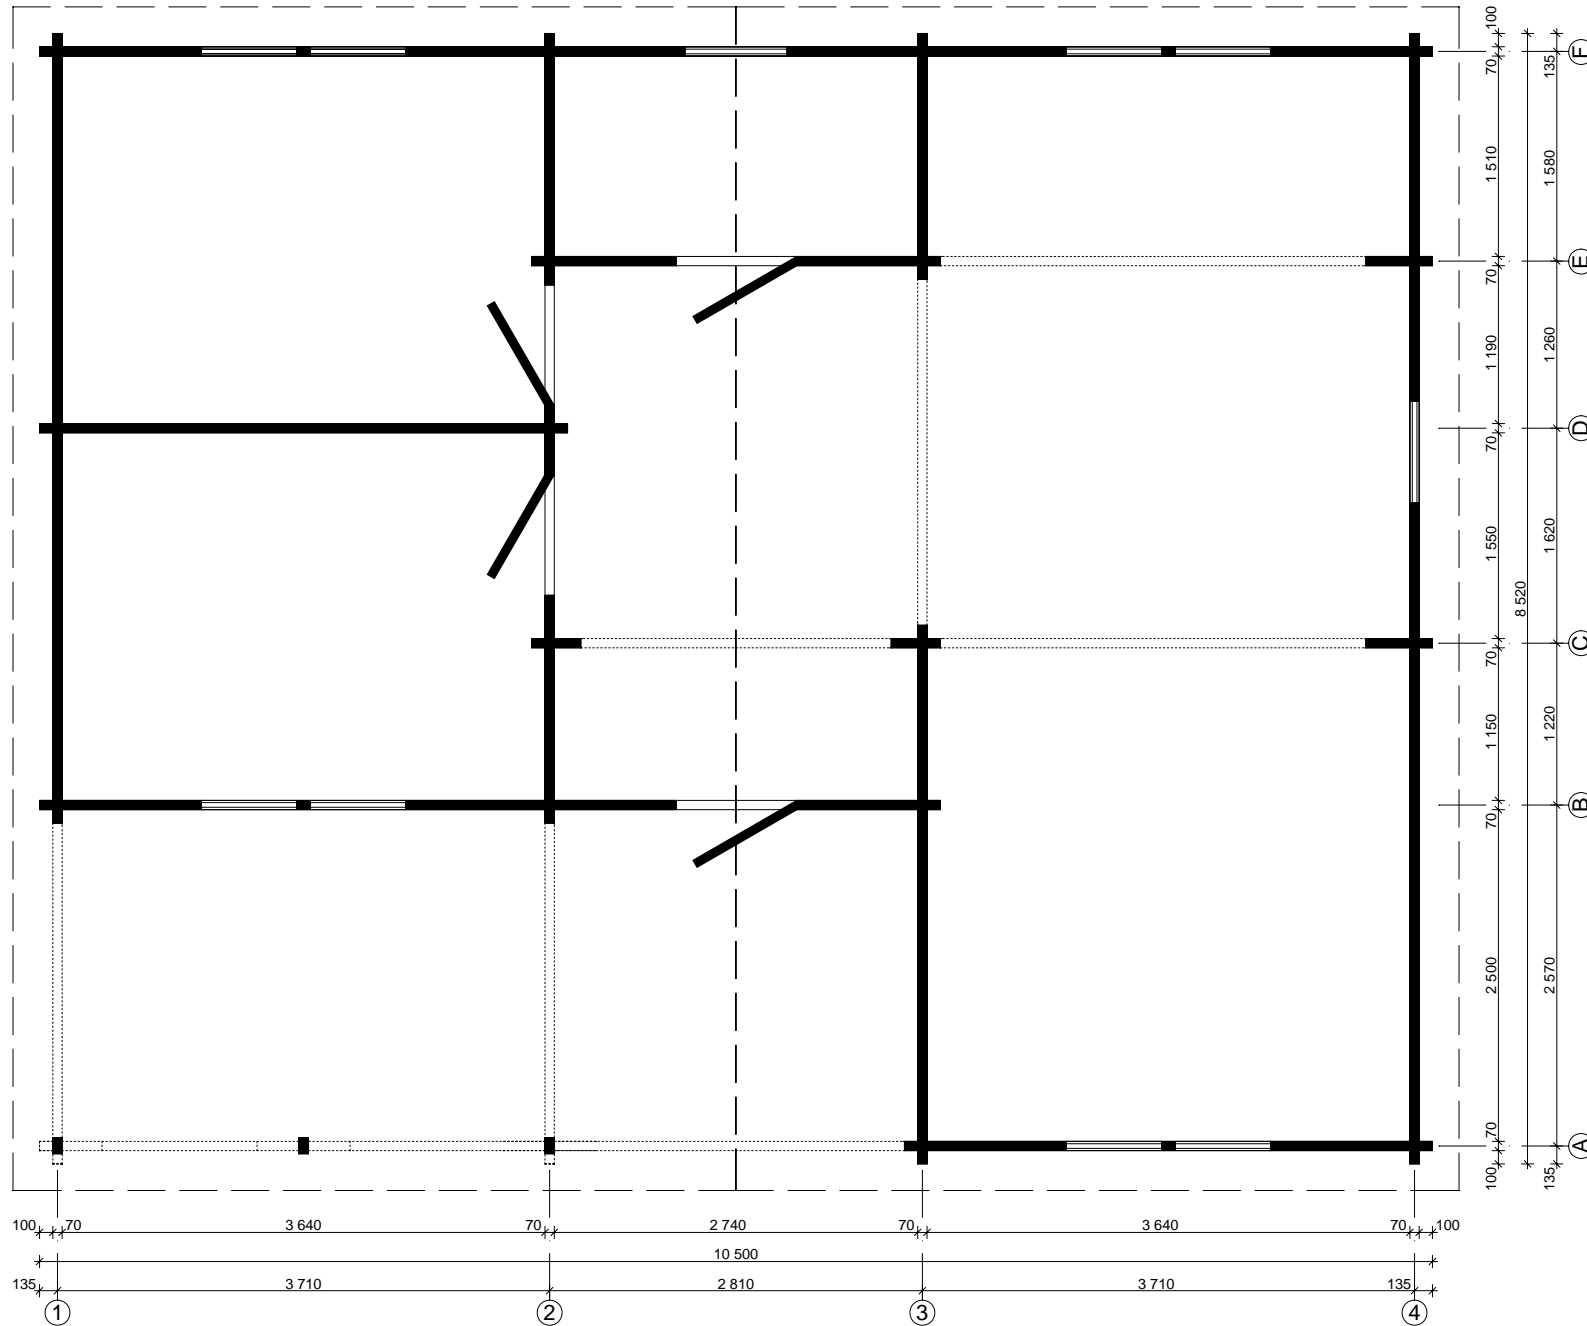

Sara - Väggar