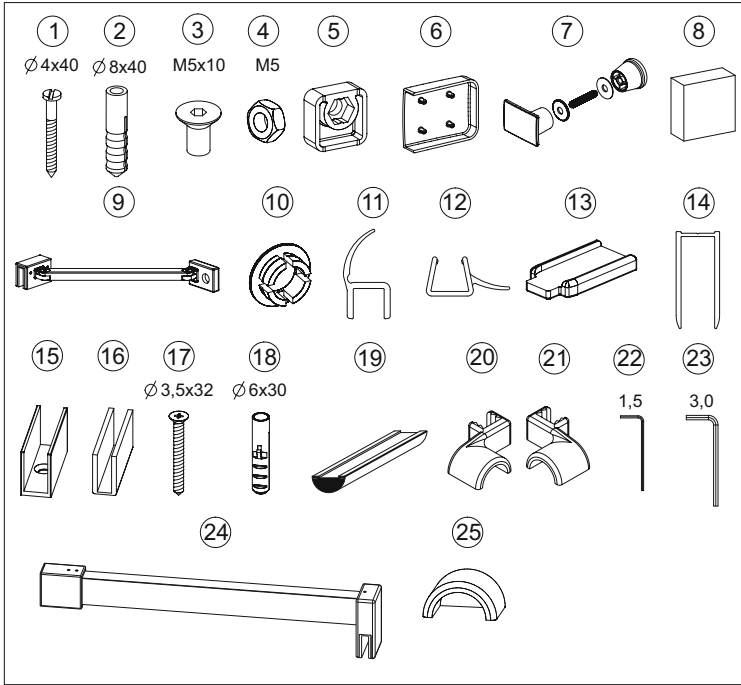

P/FREE

PW2/FREE

PW1/FREE

(01) 200000137421 (94)

FREE LINE

- PL** Instrukcja montażu
- DE** Montageanweisung
- GB** Installation instruction
- FR** Instructions de montage
- RU** Инструкция монтажа
- CZ** Návod k montáži
- RO** Instrucțiuni de montaj
- HU** Útmutató
- SK** Návod na montáž

P/FREE, PW1/FREE, PW2/FREE

	1	2	3	4	5	6	7	8	9	10	11	12	13	14	15	16	17	18	19	20	21	22	23	24	25
P/FREE	4	4	3	3	3	-	-	-	-	-	-	-	1	1	1	1	1	1	-	-	-	1	1	1	-
PW1/FREE	4	4	3	3	3	-	-	1	1	-	1	1	1	1	1	1	1	-	-	-	1	1	-	-	
PW2/FREE	4	4	3	3	3	4	1	2	1	1	1	1	1	1	1	1	1	-	1	1	1	1	1	-	1

P/FREE, PW1/FREE, PW2/FREE

P/FREE	X [mm]
P/FREE-80	740
P/FREE-90	840
P/FREE-100	940

D

E

F

P/FREE, PW1/FREE, PW2/FREE

G

PW1/FREE	X [mm]
PW1/FREE-70	660
PW1/FREE-80	760