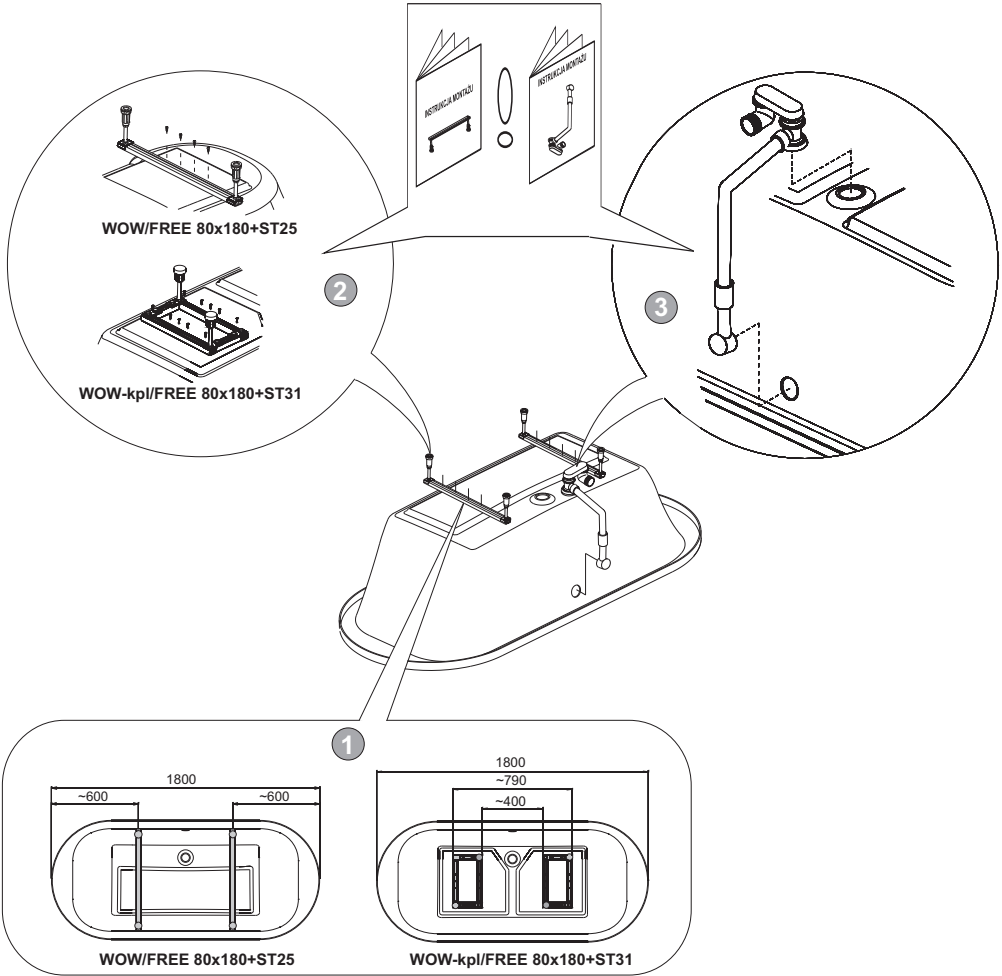

## FREE LINE

- PL** Instrukcja montażu wanny
- DE** Montageanweisung - Badewanne
- GB** Bathtub installation instruction
- FR** Notice de montage de la baignoire
- RU** Инструкция монтажа ванны
- CZ** Návod k montáži vany
- RO** Instrucțiuni de montaj cadă
- HU** Kádszerelési útmutató
- SK** Návod na montáž vane

## 1 WOW/FREE 80x180+ST25

A B C1 D1

## 2 WOW-kpl/FREE 80x180+ST31 (WOW/FREE + OWOW/FREE)

A B C2 D2 E F

A