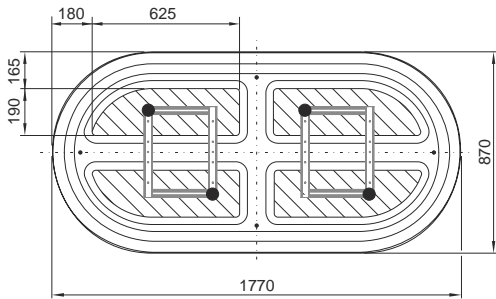

WOW/SPACE+SP
WOW-kpl/SPACE+SP

SPACE LINE

- PL** Instrukcja monta u wanny wolnostoj cej
- DE** Montageanweisung freistehende Badewanne
- GB** Freestanding bathtub installation guide
- FR** Notice de montage de la baignoire isolée
- RU**
- CZ** Návod k montáži voln stojící vany
- RO** Instruc iuni de montaj pentru cad simpl
- HU** Szabadonálló kád szerelési útmutatója
- SK** Návod na montáž vane na noži kách

(01) 2000000162261 (94)

SPACE LINE

WOW/SPACE+SP

WOW-kpl/SPACE+SP

A

SPACE LINE

B

C

SPACE LINE

D

E