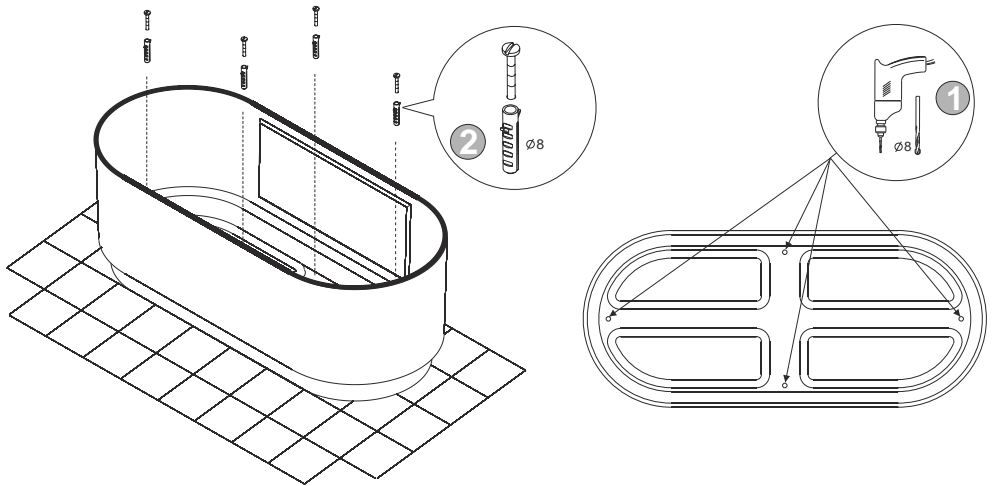

WOW/SPACE+SP
WOW-kpl/SPACE+SP

SPACE LINE

- PL** Instrukcja monta u wanny wolnostoj cej
- DE** Montageanweisung freistehende Badewanne
- GB** Freestanding bathtub installation guide
- FR** Notice de montage de la baignoire isolée
- RU**
- CZ** Návod k montáži voln stojící vany
- RO** Instruc iuni de montaj pentru cad simpl
- HU** Szabadonálló kád szerelési útmutatója
- SK** Návod na montáž vane na noži kách

(01) 2000000162261 (94)

SPACE LINE

WOW/SPACE+SP

WOW-kpl/SPACE+SP

A

SPACE LINE

B

C

SPACE LINE

D

E