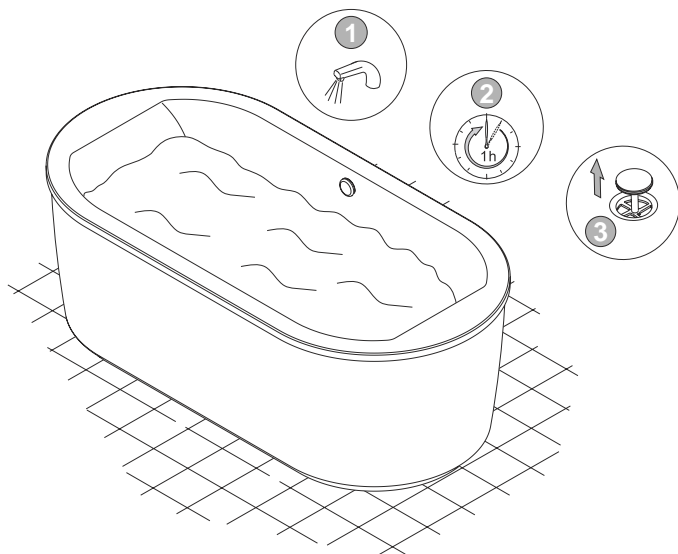

WOW/SPACE+SP
WOW-kpl/SPACE+SP

SPACE LINE

- PL** Instrukcja monta u wanny wolnostoj cej
- DE** Montageanweisung freistehende Badewanne
- GB** Freestanding bathtub installation guide
- FR** Notice de montage de la baignoire isolée
- RU**
- CZ** Návod k montáži voln stojící vany
- RO** Instruc iuni de montaj pentru cad simpl
- HU** Szabadonálló kád szerelési útmutatója
- SK** Návod na montáž vane na noži kách

(01) 2000000162261 (94)

SPACE LINE

WOW/SPACE+SP

WOW-kpl/SPACE+SP

A

SPACE LINE

B

C

SPACE LINE

D

E