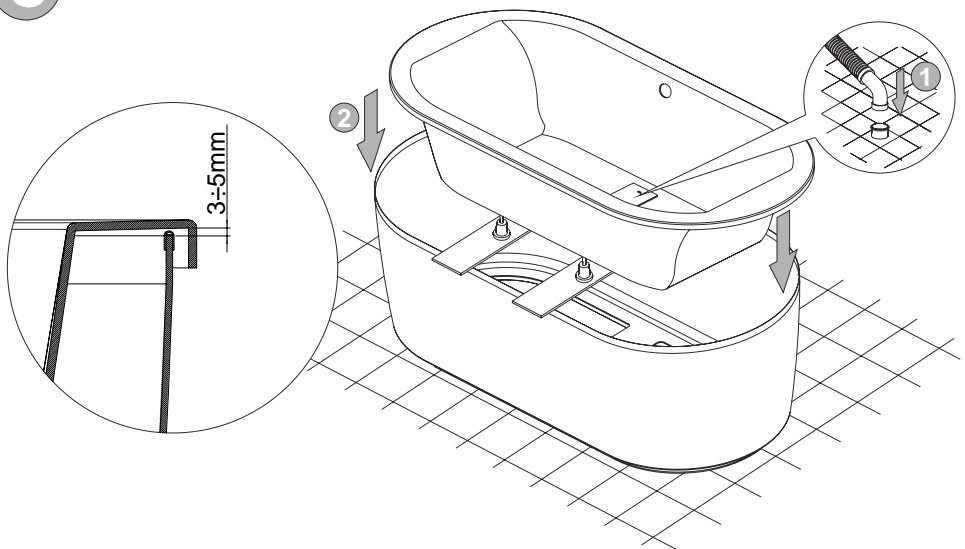

WOW/SPACE+SP
WOW-kpl/SPACE+SP

SPACE LINE

- PL** Instrukcja monta u wanny wolnostoj cej
- DE** Montageanweisung freistehende Badewanne
- GB** Freestanding bathtub installation guide
- FR** Notice de montage de la baignoire isolée
- RU**
- CZ** Návod k montáži voln stojící vany
- RO** Instruc iuni de montaj pentru cad simpl
- HU** Szabadonálló kád szerelési útmutatója
- SK** Návod na montáž vane na noži kách

(01) 2000000162261 (94)

SPACE LINE

WOW/SPACE+SP

WOW-kpl/SPACE+SP

A

SPACE LINE

B

C

SPACE LINE

D

E