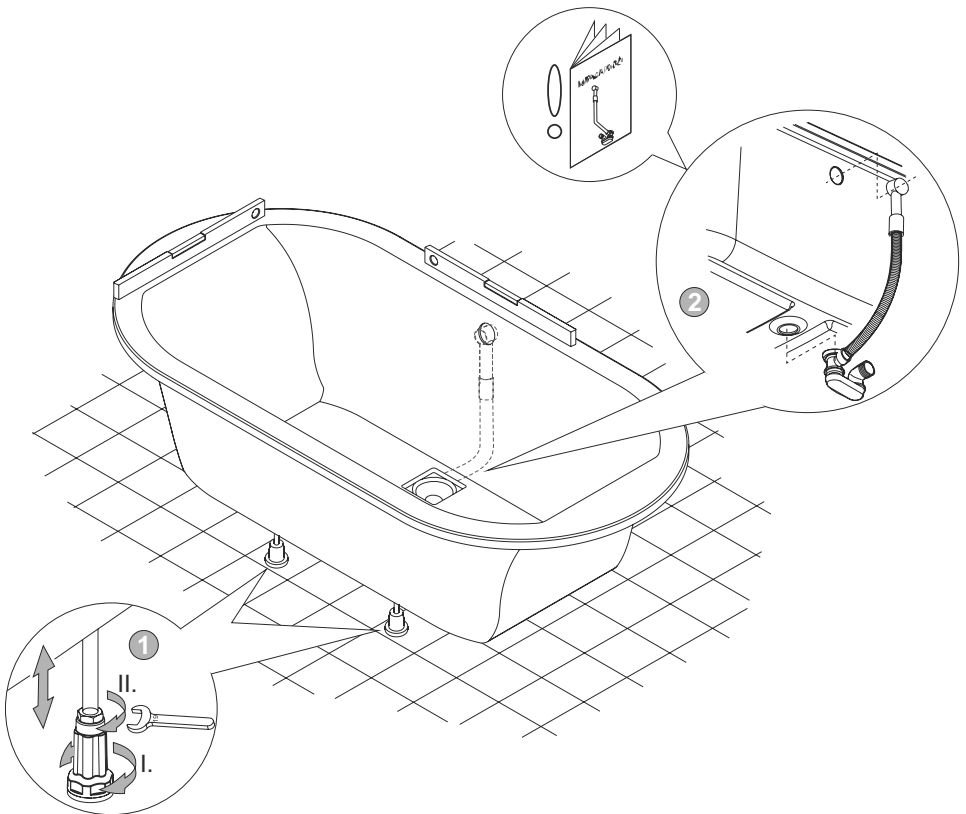

WOW/SPACE+SP
WOW-kpl/SPACE+SP

SPACE LINE

- PL** Instrukcja monta u wanny wolnostoj cej
- DE** Montageanweisung freistehende Badewanne
- GB** Freestanding bathtub installation guide
- FR** Notice de montage de la baignoire isolée
- RU**
- CZ** Návod k montáži voln stojící vany
- RO** Instruc iuni de montaj pentru cad simpl
- HU** Szabadonálló kád szerelési útmutatója
- SK** Návod na montáž vane na noži kách

(01) 2000000162261 (94)

SPACE LINE

WOW/SPACE+SP

WOW-kpl/SPACE+SP

A

SPACE LINE

B

C

SPACE LINE

D

E