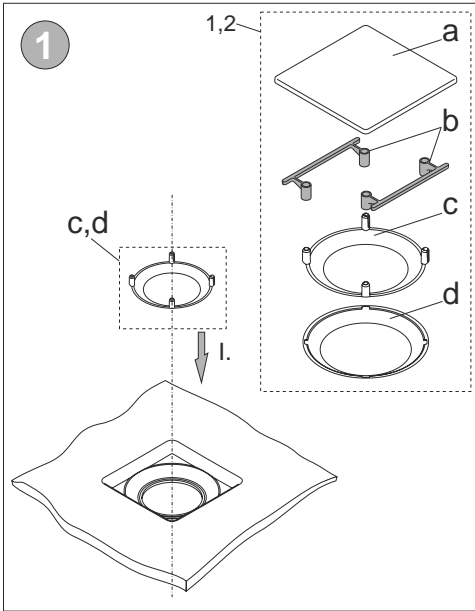

WOW/SPACE+SP
WOW-kpl/SPACE+SP

SPACE LINE

- PL** Instrukcja monta u wanny wolnostoj cej
- DE** Montageanweisung freistehende Badewanne
- GB** Freestanding bathtub installation guide
- FR** Notice de montage de la baignoire isolée
- RU**
- CZ** Návod k montáži voln stojící vany
- RO** Instruc iuni de montaj pentru cad simpl
- HU** Szabadonálló kád szerelési útmutatója
- SK** Návod na montáž vane na noži kách

(01) 2000000162261 (94)

SPACE LINE

WOW/SPACE+SP

WOW-kpl/SPACE+SP

A

SPACE LINE

B

C

SPACE LINE

D

E