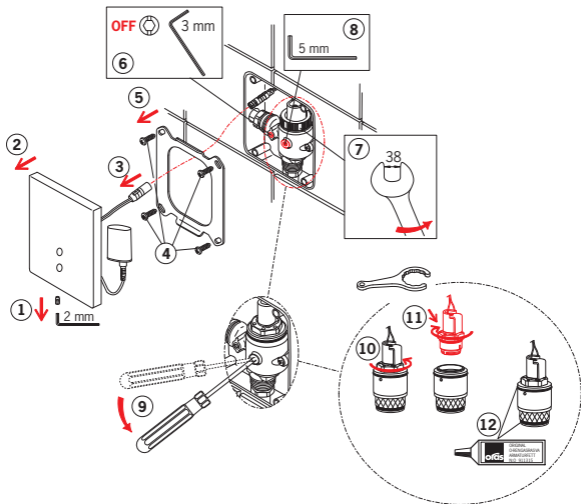

199225V

ORAS GROUP

Isometsäntie 2
P.O. Box 40
FI-26101 Rauma
Finland

Puh. +358 (0)2 83 161
Fax +358 (0)2 831 6300
Info.Finland@oras.com

943018/06/10

www.oras.com

199225V

ORAS GROUP