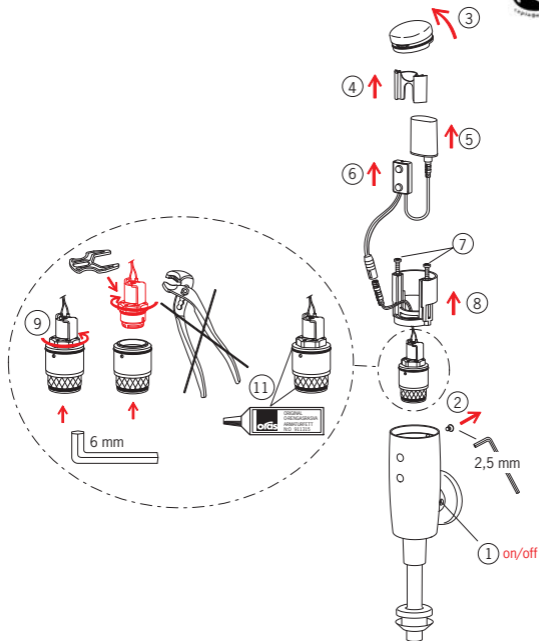

199225V

ORAS GROUP

Isometsäntie 2
P.O. Box 40
FI-26101 Rauma
Finland

Puh. +358 (0)2 83 161
Fax +358 (0)2 831 6300
Info.Finland@oras.com

943018/06/10

www.oras.com

199225V

ORAS GROUP