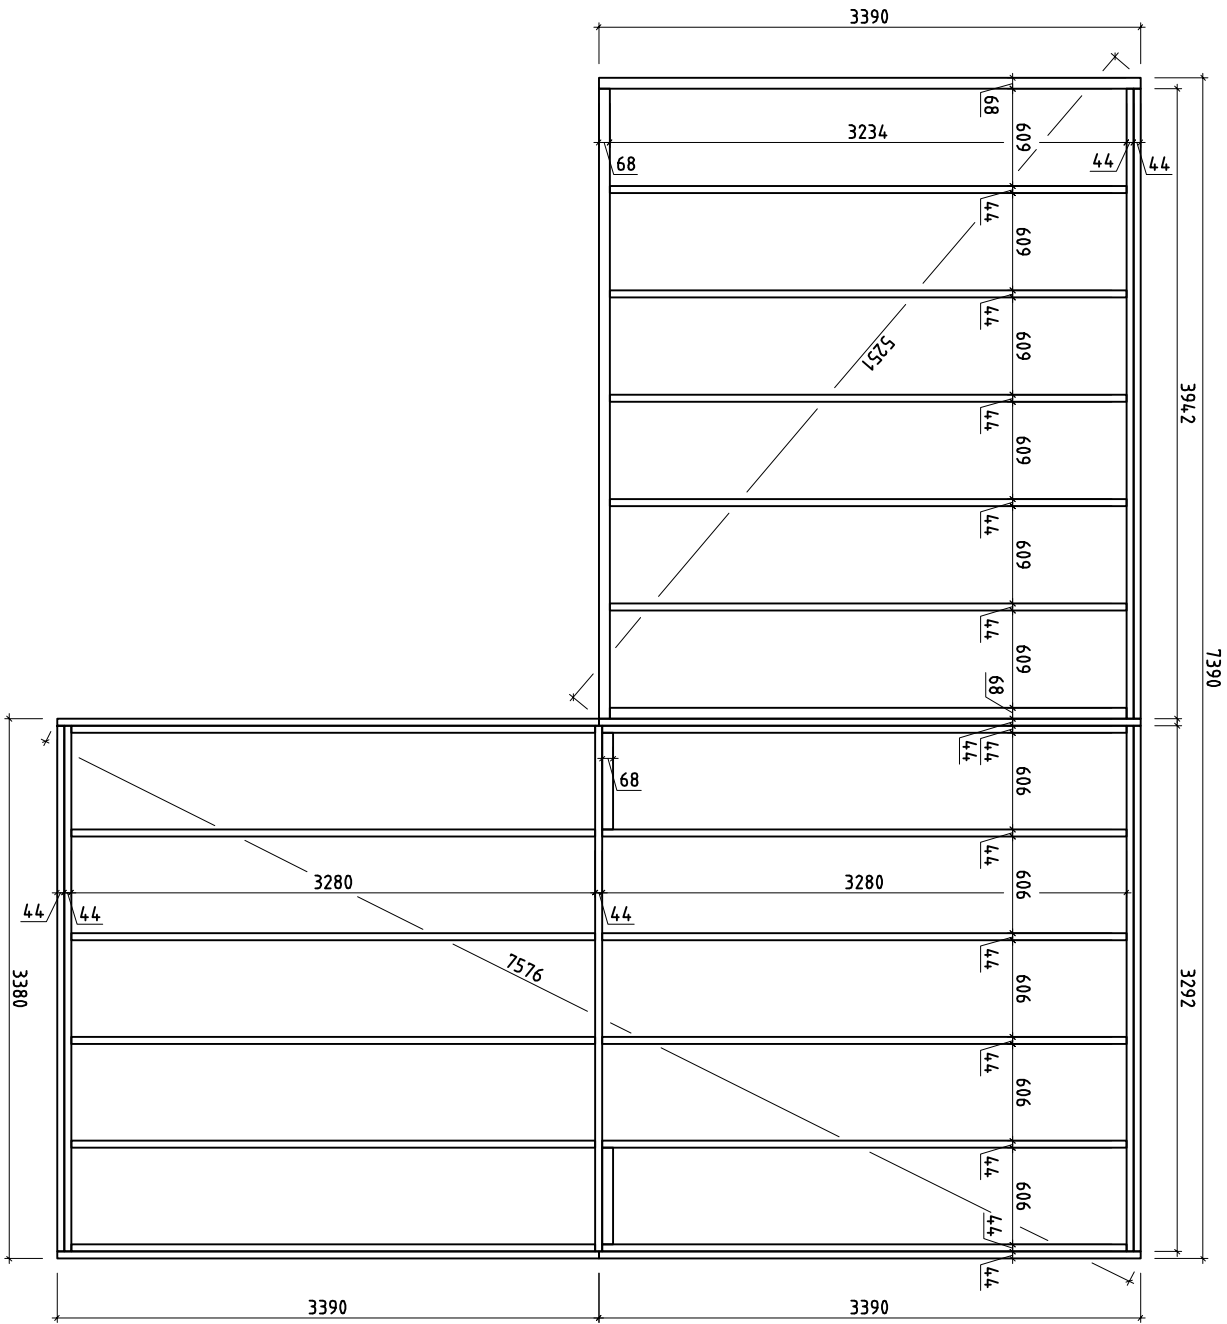

Titel	Hansa Corner Delux A 700x360+SD+Terr 70	
Zeichnung/Drawing	Grundplan/Plan	
Profil/Profile	7x13.5	Datum/date 23.11.2016

Name	Hansa Corner Deluxe A 700x360+SD+Terr 70	
Zeichnung/Drawing	Lagerholzplan/Foundation plan	
Profil/Profile	7x135	Datum/Date 23.11.2016