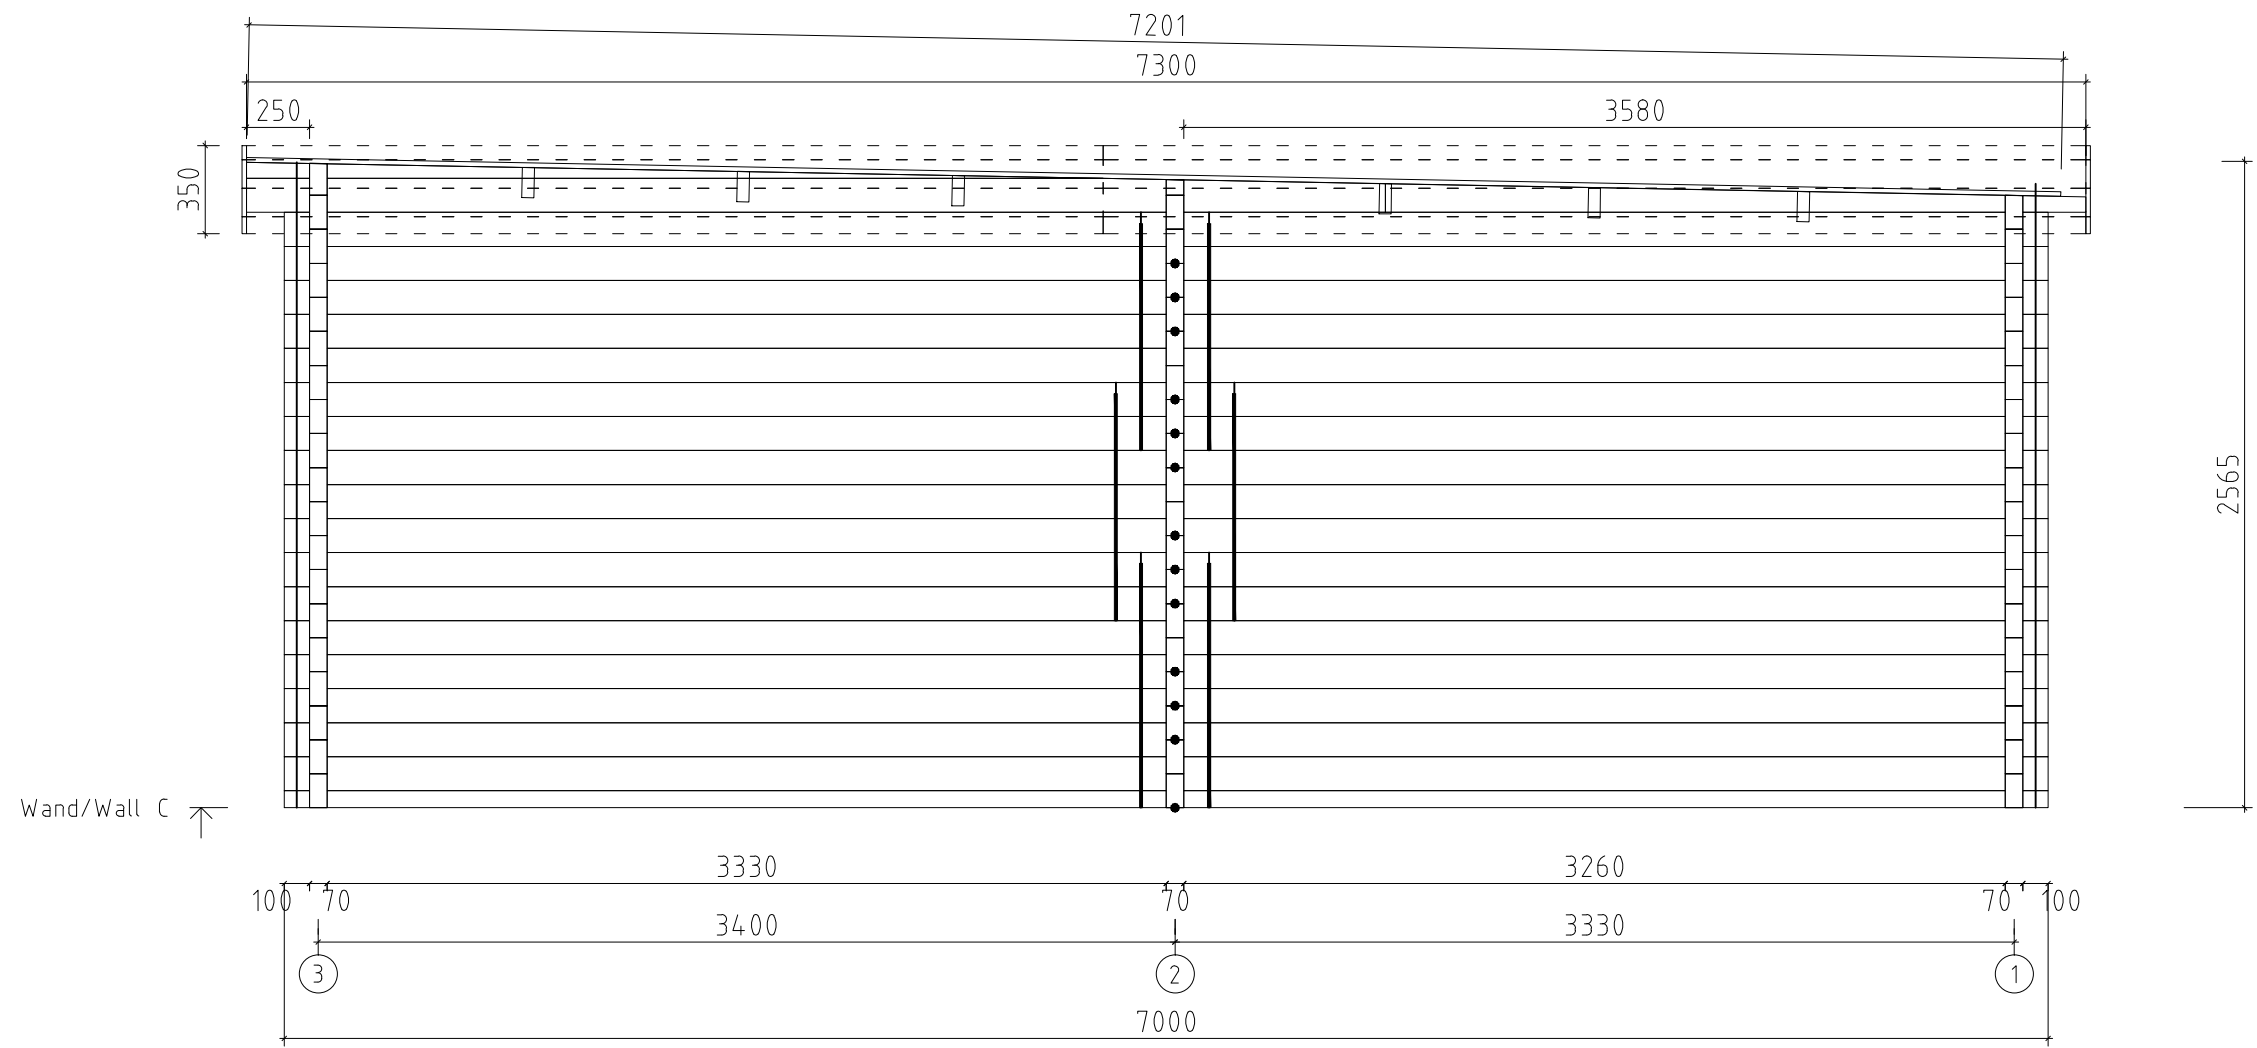

Parapet

Parapet

Name Hansa Corner Delux A 700x360+SD+Terr 70

Zeichnung/Drawing WAND/WALL A

Profil/Profile 7.0x13.5

Datum/Date 23.11.2016

Name	Hansa Corner Delux A 700x360+SD+Terr 70		
Zeichnung/Drawing	WAND/WALL B		
Profil/Profile	7.0x13.5	Datum/Date	23.11.2016

Name	Hansa Corner Delux A 700x360+SD+Terr 70		
Zeichnung/Drawing	WAND/WALL C		
Profil/Profile	7.0x13.5	Datum/Date	23.11.2016

Name	Hansa Corner Delux A 700x360+SD+Terr 70		
Zeichnung/Drawing	WAND/WALL 1		
Profil/Profile	7.0x13.5	Datum/Date	23.11.2016

Name	Hansa Corner Delux A 700x360+SD+Terr 70		
Zeichnung/Drawing	WAND/WALL 2		
Profil/Profile	7.0x13.5	Datum/Date	23.11.2016

Name	Hansa Corner Delux A 700x360+SD+Terr 70		
Zeichnung/Drawing	WAND/WALL 3		
Profil/Profile	7.0x13.5	Datum/Date	23.11.2016