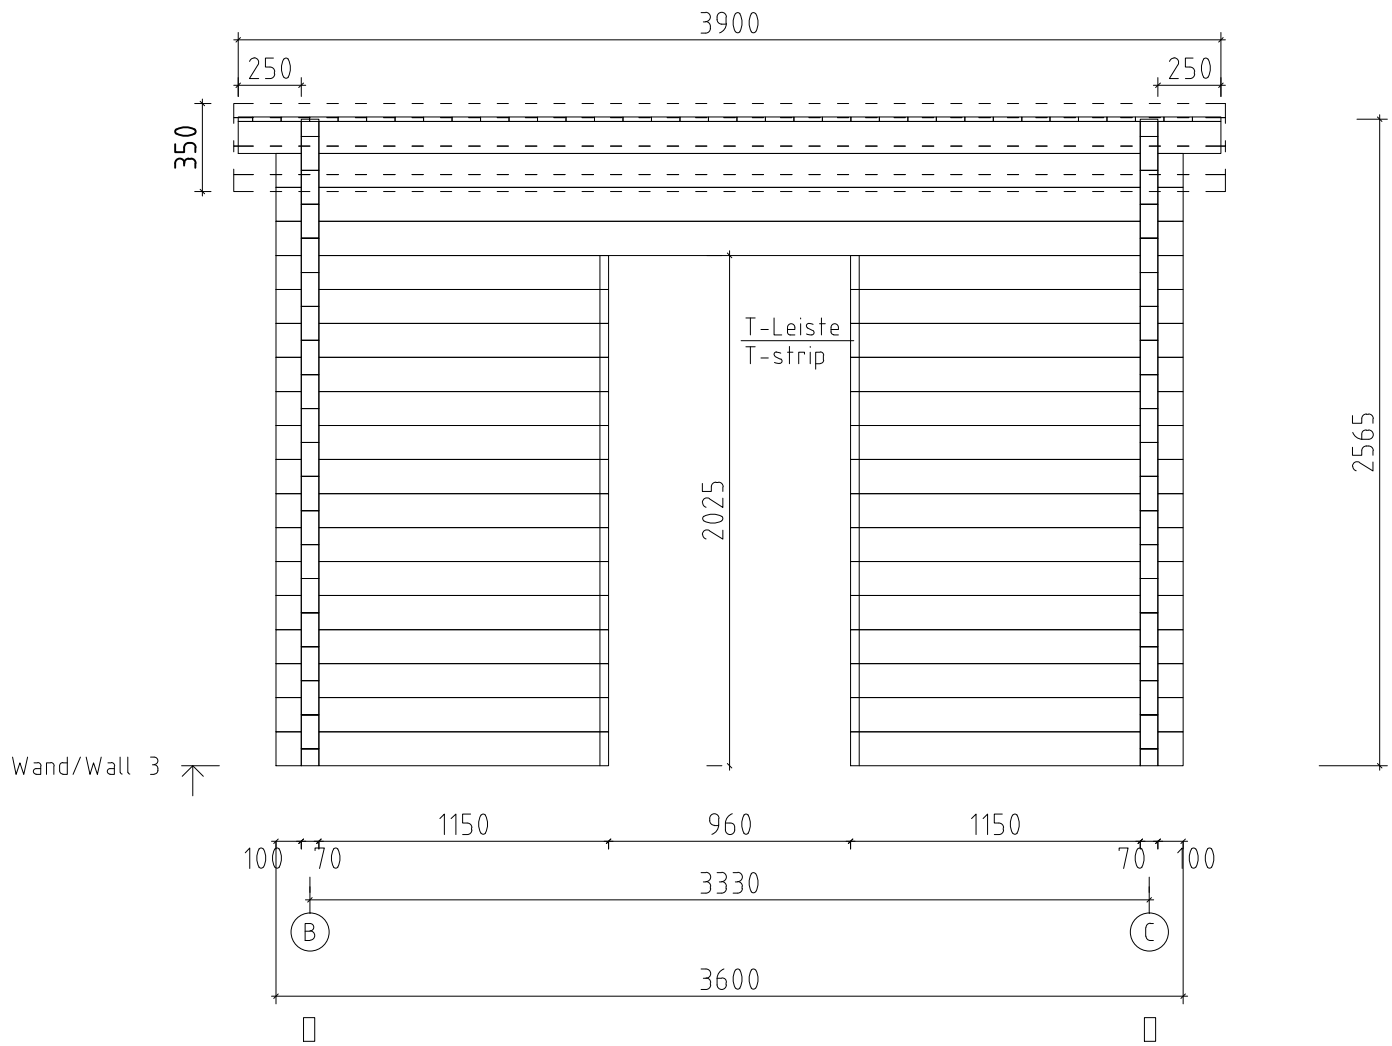

Parapet

Parapet

Name Hansa Corner Delux A 700x360+SD+Terr 70

Zeichnung/Drawing WAND/WALL A

Profil/Profile 7.0x13.5

Datum/Date 23.11.2016

Name	Hansa Corner Delux A 700x360+SD+Terr 70		
Zeichnung/Drawing	WAND/WALL B		
Profil/Profile	7.0x13.5	Datum/Date	23.11.2016

Name	Hansa Corner Delux A 700x360+SD+Terr 70		
Zeichnung/Drawing	WAND/WALL C		
Profil/Profile	7.0x13.5	Datum/Date	23.11.2016

Name	Hansa Corner Delux A 700x360+SD+Terr 70		
Zeichnung/Drawing	WAND/WALL 1		
Profil/Profile	7.0x13.5	Datum/Date	23.11.2016

Name	Hansa Corner Delux A 700x360+SD+Terr 70		
Zeichnung/Drawing	WAND/WALL 2		
Profil/Profile	7.0x13.5	Datum/Date	23.11.2016

Name	Hansa Corner Delux A 700x360+SD+Terr 70		
Zeichnung/Drawing	WAND/WALL 3		
Profil/Profile	7.0x13.5	Datum/Date	23.11.2016