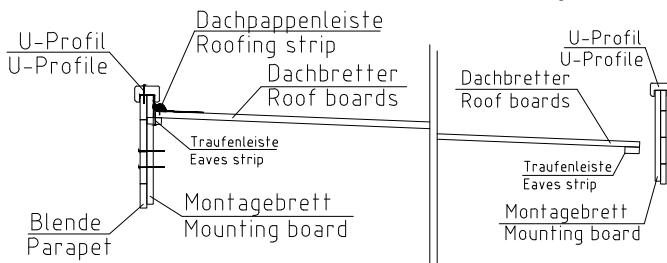

Parapet

Parapet

Name Hansa Corner Delux A 700x360+SD+Terr 70

Zeichnung/Drawing WAND/WALL A

Profil/Profile 7.0x13.5

Datum/Date 23.11.2016

Name	Hansa Corner Delux A 700x360+SD+Terr 70		
Zeichnung/Drawing	WAND/WALL B		
Profil/Profile	7.0x13.5	Datum/Date	23.11.2016

Name	Hansa Corner Delux A 700x360+SD+Terr 70		
Zeichnung/Drawing	WAND/WALL C		
Profil/Profile	7.0x13.5	Datum/Date	23.11.2016

Name	Hansa Corner Delux A 700x360+SD+Terr 70		
Zeichnung/Drawing	WAND/WALL 1		
Profil/Profile	7.0x13.5	Datum/Date	23.11.2016

Name	Hansa Corner Delux A 700x360+SD+Terr 70		
Zeichnung/Drawing	WAND/WALL 2		
Profil/Profile	7.0x13.5	Datum/Date	23.11.2016

Name	Hansa Corner Delux A 700x360+SD+Terr 70		
Zeichnung/Drawing	WAND/WALL 3		
Profil/Profile	7.0x13.5	Datum/Date	23.11.2016