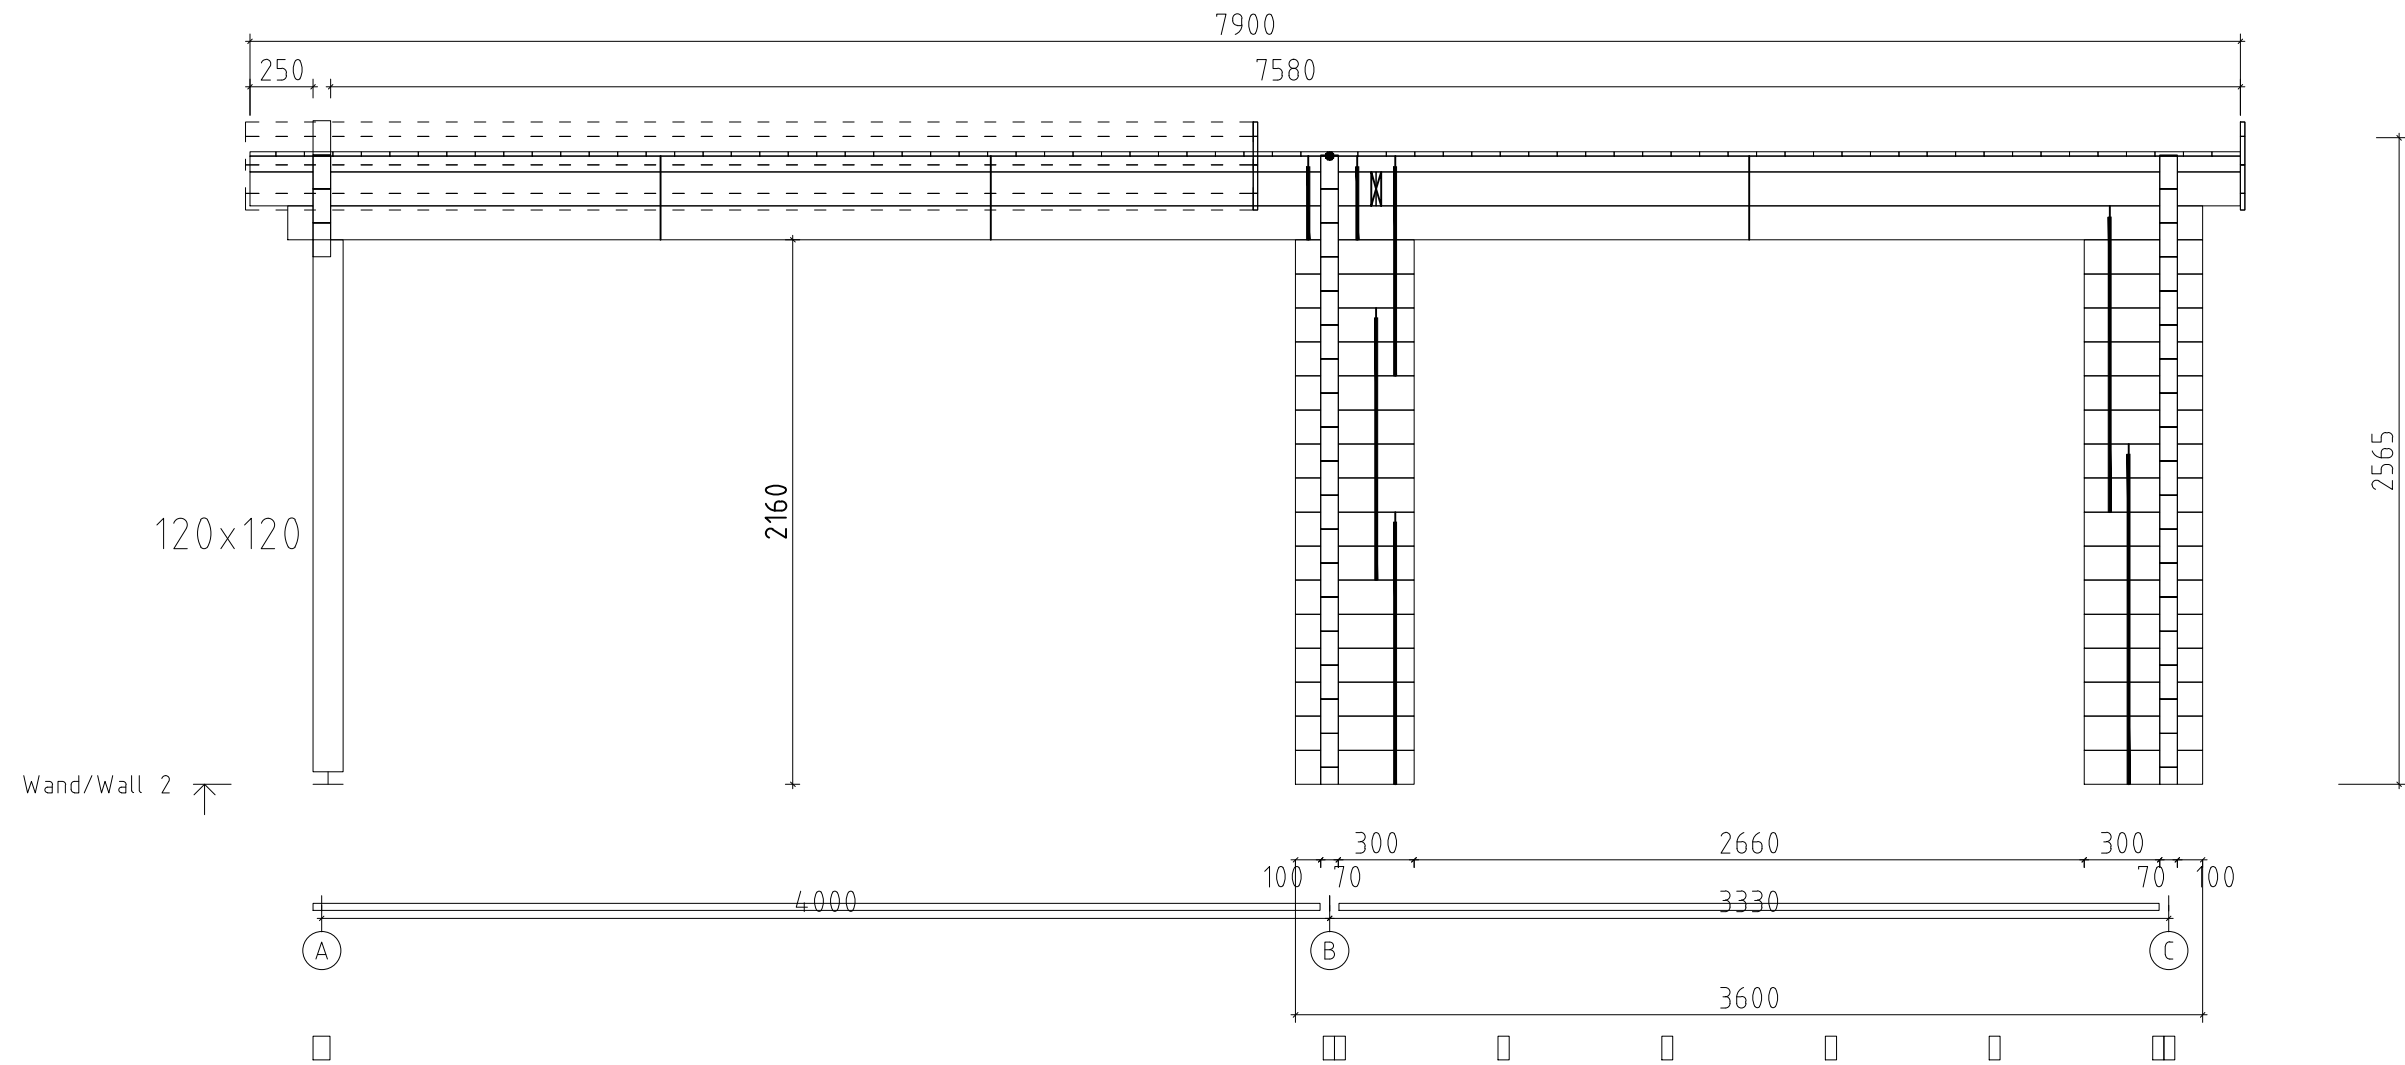

Parapet

Parapet

Name Hansa Corner Delux A 700x360+SD+Terr 70

Zeichnung/Drawing WAND/WALL A

Profil/Profile 7.0x13.5

Datum/Date 23.11.2016

Name	Hansa Corner Delux A 700x360+SD+Terr 70		
Zeichnung/Drawing	WAND/WALL B		
Profil/Profile	7.0x13.5	Datum/Date	23.11.2016

Name	Hansa Corner Delux A 700x360+SD+Terr 70		
Zeichnung/Drawing	WAND/WALL C		
Profil/Profile	7.0x13.5	Datum/Date	23.11.2016

Name	Hansa Corner Delux A 700x360+SD+Terr 70		
Zeichnung/Drawing	WAND/WALL 1		
Profil/Profile	7.0x13.5	Datum/Date	23.11.2016

Name	Hansa Corner Delux A 700x360+SD+Terr 70		
Zeichnung/Drawing	WAND/WALL 2		
Profil/Profile	7.0x13.5	Datum/Date	23.11.2016

Name	Hansa Corner Delux A 700x360+SD+Terr 70		
Zeichnung/Drawing	WAND/WALL 3		
Profil/Profile	7.0x13.5	Datum/Date	23.11.2016