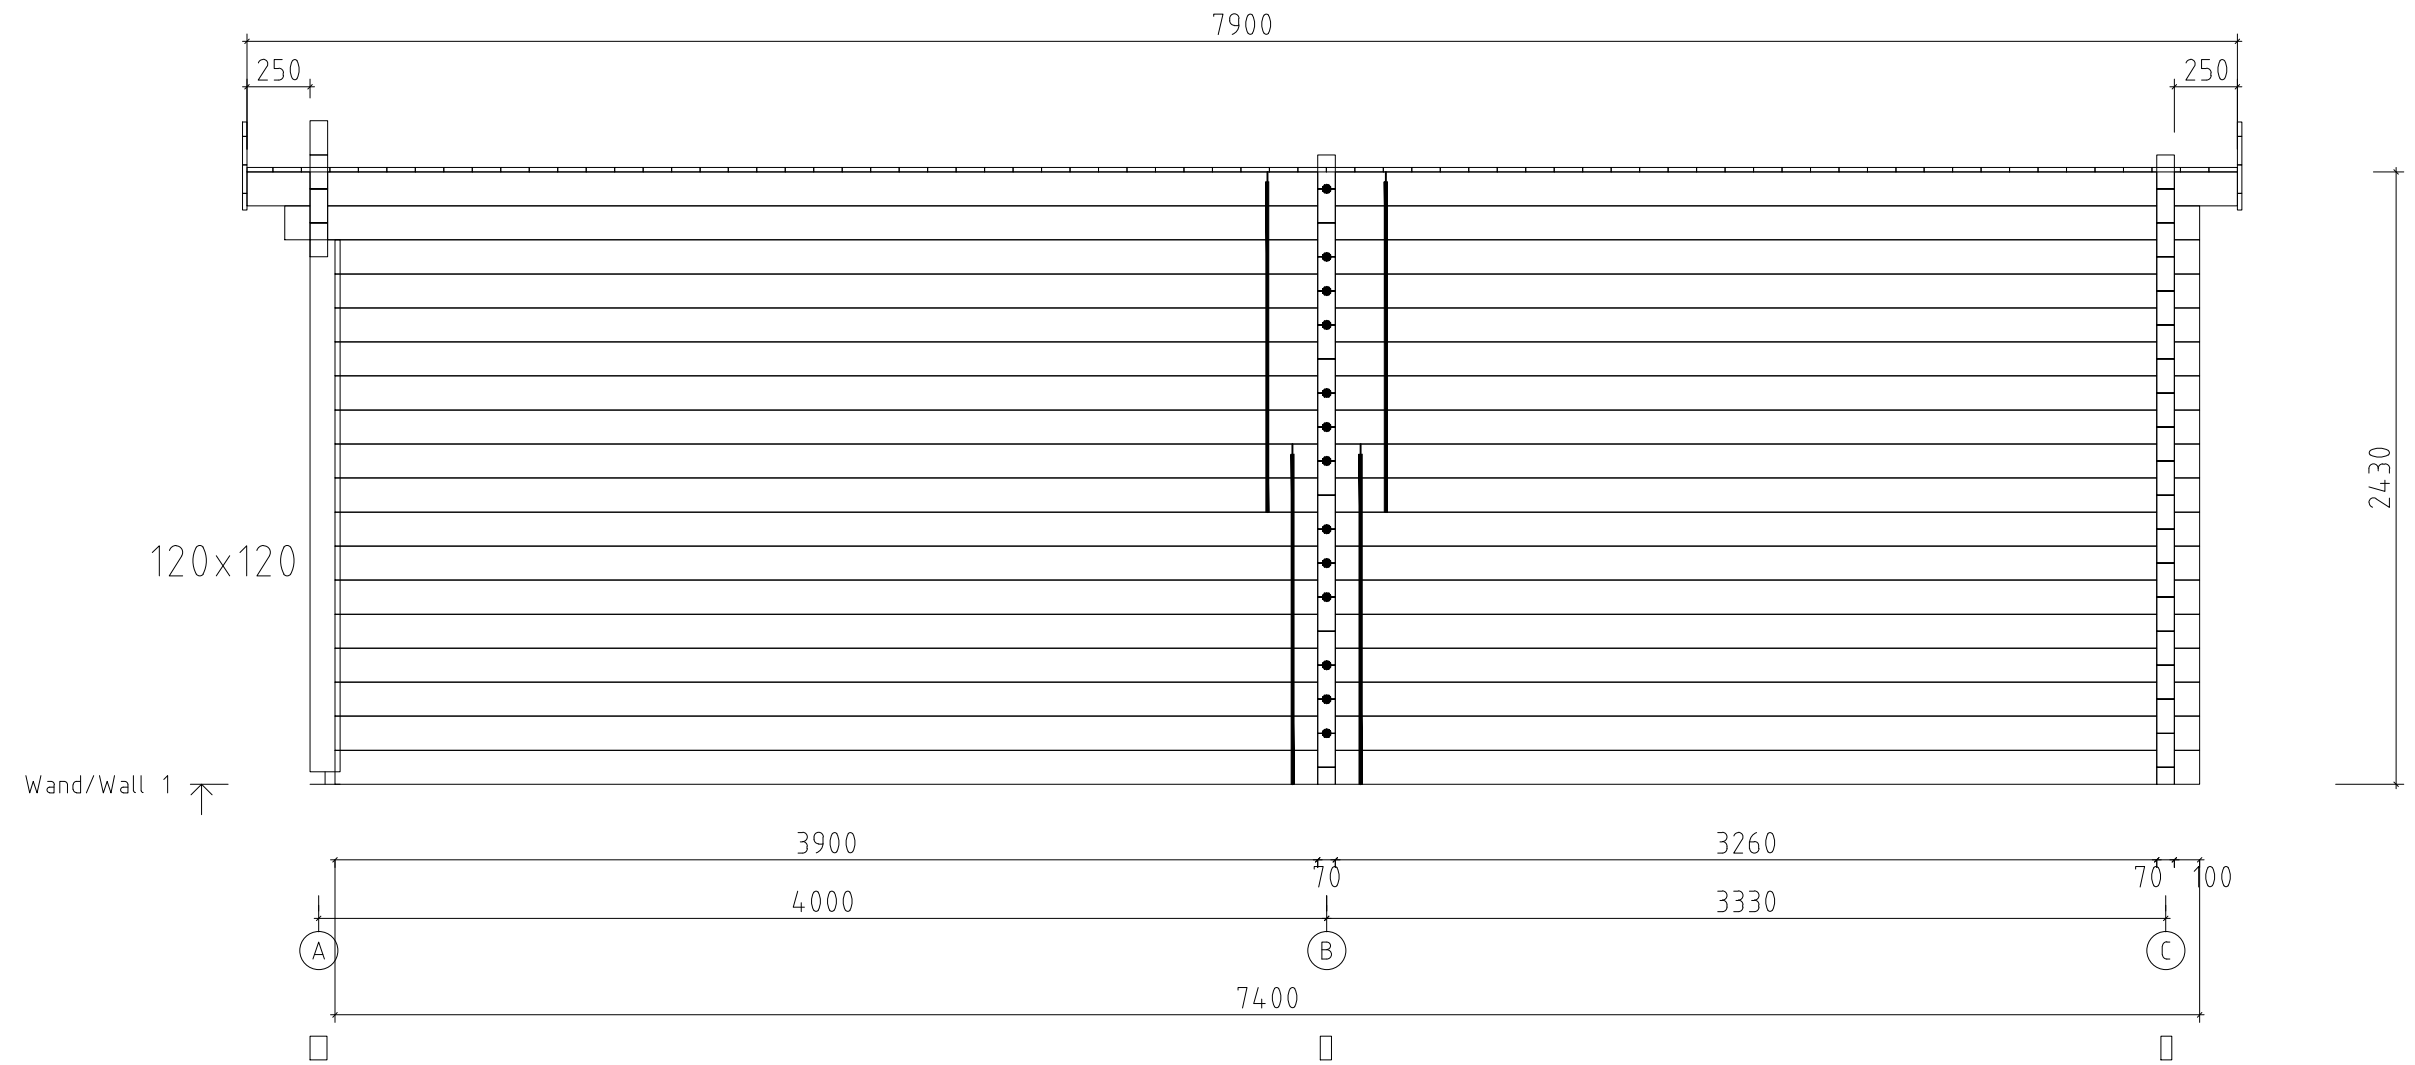

Parapet

Parapet

Name Hansa Corner Delux A 700x360+SD+Terr 70

Zeichnung/Drawing WAND/WALL A

Profil/Profile 7.0x13.5

Datum/Date 23.11.2016

Name	Hansa Corner Delux A 700x360+SD+Terr 70		
Zeichnung/Drawing	WAND/WALL B		
Profil/Profile	7.0x13.5	Datum/Date	23.11.2016

Name	Hansa Corner Delux A 700x360+SD+Terr 70		
Zeichnung/Drawing	WAND/WALL C		
Profil/Profile	7.0x13.5	Datum/Date	23.11.2016

Name	Hansa Corner Delux A 700x360+SD+Terr 70		
Zeichnung/Drawing	WAND/WALL 1		
Profil/Profile	7.0x13.5	Datum/Date	23.11.2016

Name	Hansa Corner Delux A 700x360+SD+Terr 70		
Zeichnung/Drawing	WAND/WALL 2		
Profil/Profile	7.0x13.5	Datum/Date	23.11.2016

Name	Hansa Corner Delux A 700x360+SD+Terr 70		
Zeichnung/Drawing	WAND/WALL 3		
Profil/Profile	7.0x13.5	Datum/Date	23.11.2016