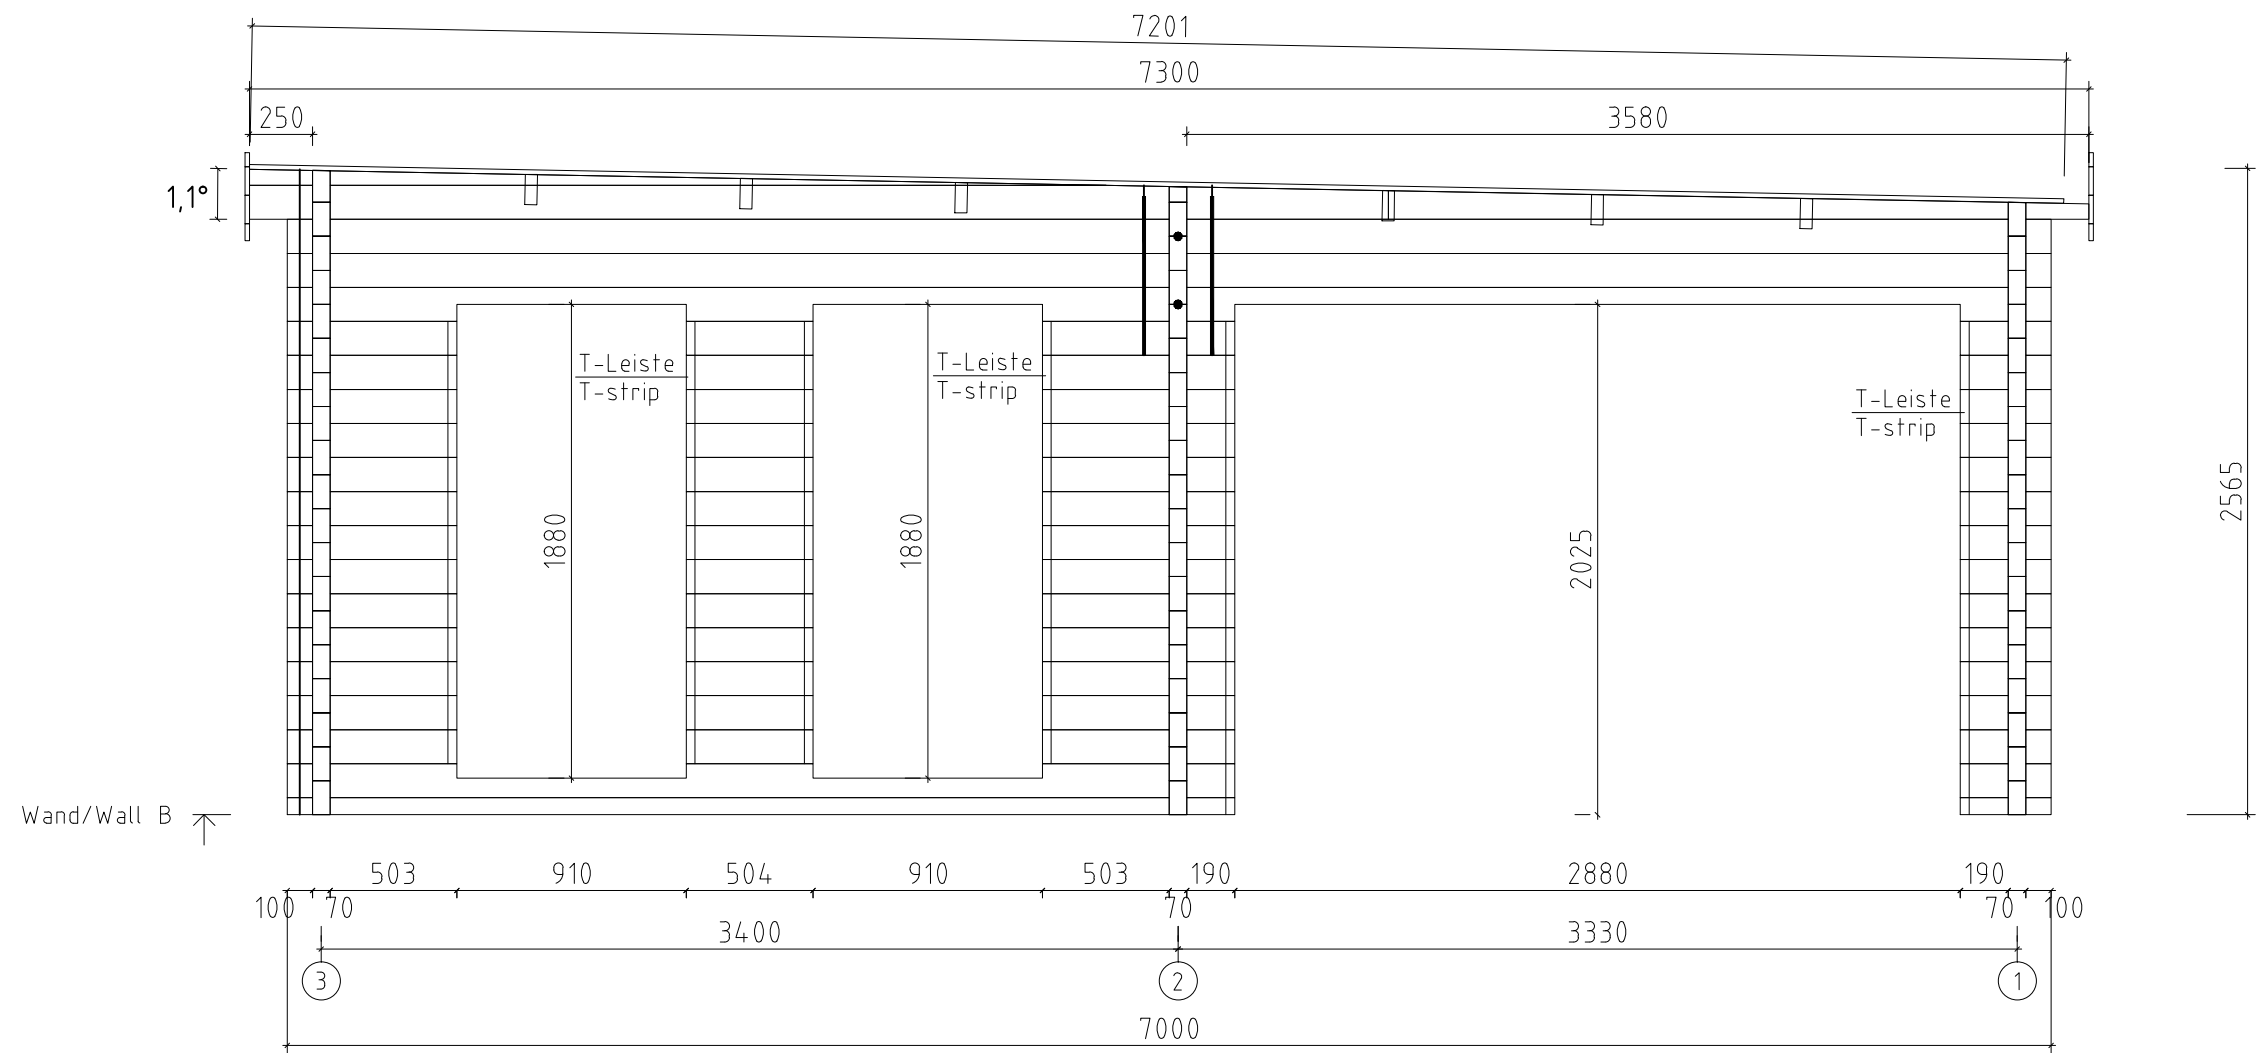

Parapet

Parapet

Name Hansa Corner Delux A 700x360+SD+Terr 70

Zeichnung/Drawing WAND/WALL A

Profil/Profile 7.0x13.5

Datum/Date 23.11.2016

Name	Hansa Corner Delux A 700x360+SD+Terr 70		
Zeichnung/Drawing	WAND/WALL B		
Profil/Profile	7.0x13.5	Datum/Date	23.11.2016

Name	Hansa Corner Delux A 700x360+SD+Terr 70		
Zeichnung/Drawing	WAND/WALL C		
Profil/Profile	7.0x13.5	Datum/Date	23.11.2016

Name	Hansa Corner Delux A 700x360+SD+Terr 70		
Zeichnung/Drawing	WAND/WALL 1		
Profil/Profile	7.0x13.5	Datum/Date	23.11.2016

Name	Hansa Corner Delux A 700x360+SD+Terr 70		
Zeichnung/Drawing	WAND/WALL 2		
Profil/Profile	7.0x13.5	Datum/Date	23.11.2016

Name	Hansa Corner Delux A 700x360+SD+Terr 70		
Zeichnung/Drawing	WAND/WALL 3		
Profil/Profile	7.0x13.5	Datum/Date	23.11.2016