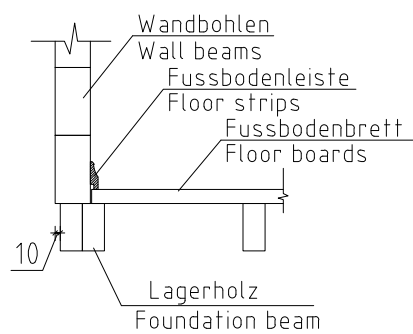

Parapet

Parapet

Name Hansa Corner Delux A 700x360+SD+Terr 70

Zeichnung/Drawing WAND/WALL A

Profil/Profile 7.0x13.5

Datum/Date 23.11.2016

Name	Hansa Corner Delux A 700x360+SD+Terr 70		
Zeichnung/Drawing	WAND/WALL B		
Profil/Profile	7.0x13.5	Datum/Date	23.11.2016

Name	Hansa Corner Delux A 700x360+SD+Terr 70		
Zeichnung/Drawing	WAND/WALL C		
Profil/Profile	7.0x13.5	Datum/Date	23.11.2016

Name	Hansa Corner Delux A 700x360+SD+Terr 70		
Zeichnung/Drawing	WAND/WALL 1		
Profil/Profile	7.0x13.5	Datum/Date	23.11.2016

Name	Hansa Corner Delux A 700x360+SD+Terr 70		
Zeichnung/Drawing	WAND/WALL 2		
Profil/Profile	7.0x13.5	Datum/Date	23.11.2016

Name	Hansa Corner Delux A 700x360+SD+Terr 70		
Zeichnung/Drawing	WAND/WALL 3		
Profil/Profile	7.0x13.5	Datum/Date	23.11.2016