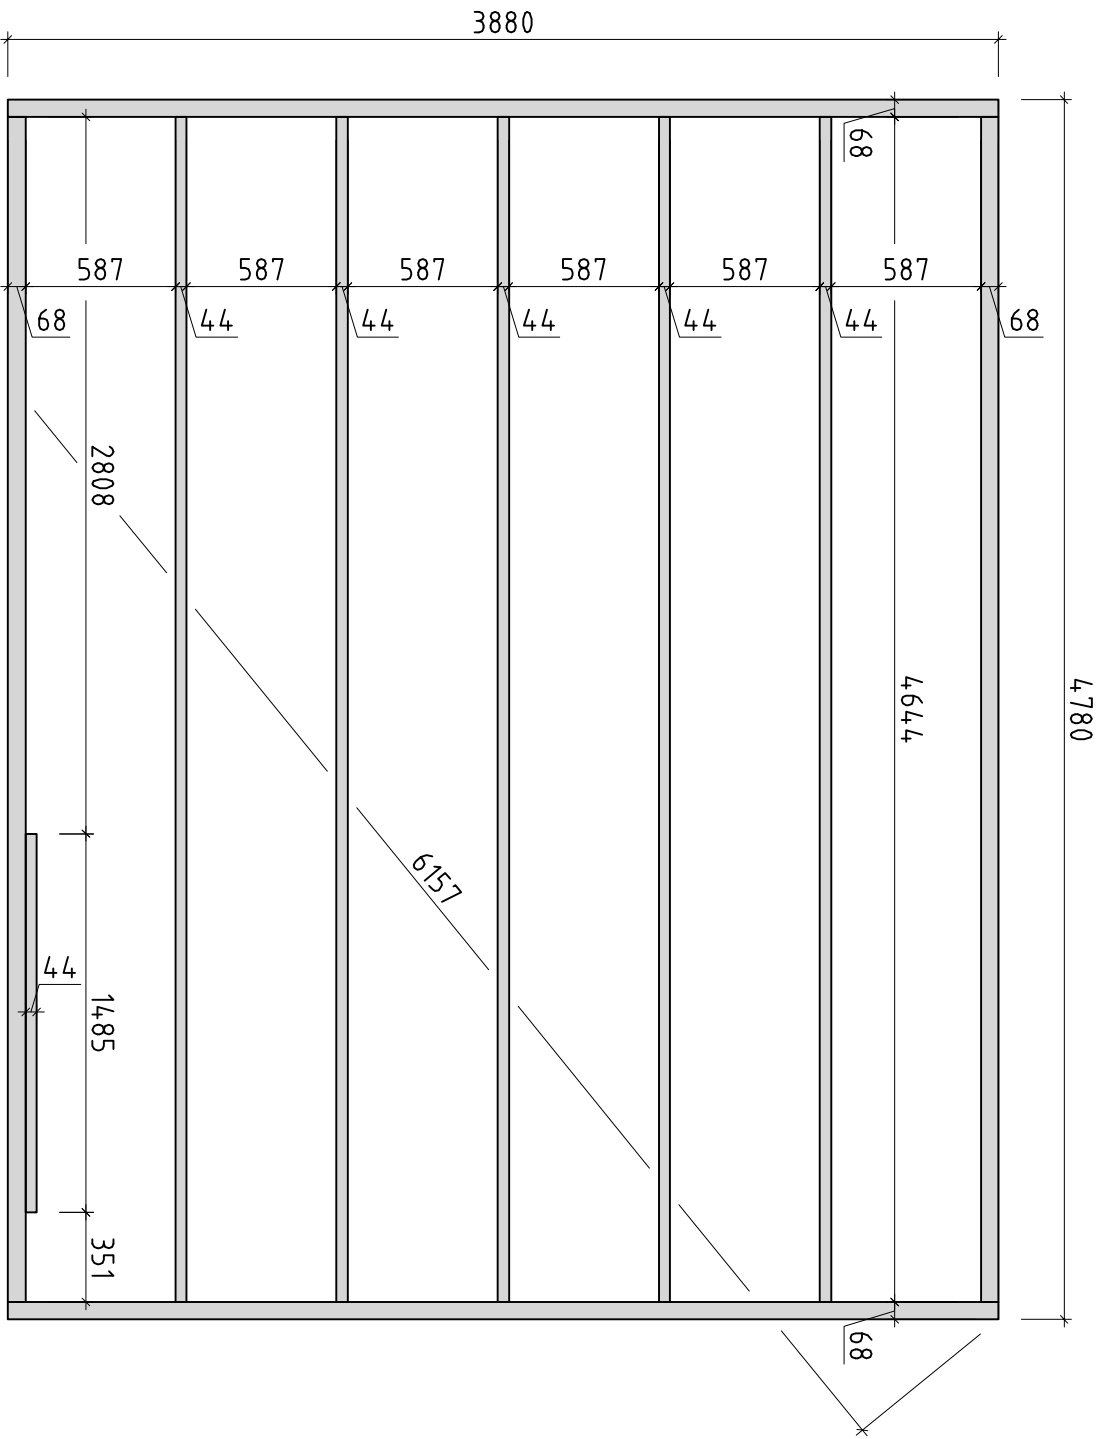

Name	lan D 500x410 50	
Zzeichnung/Drawing	Grundplan/Plan	
Profil/Profile	5x13	Datum/Date 22.05.2017

Name	lan D 500x410 50	
Zeichnung/Drawing	Lagerholzplan/Foundation plan	
Profil/Profile	5x13	Datum/Date
		22.05.2017