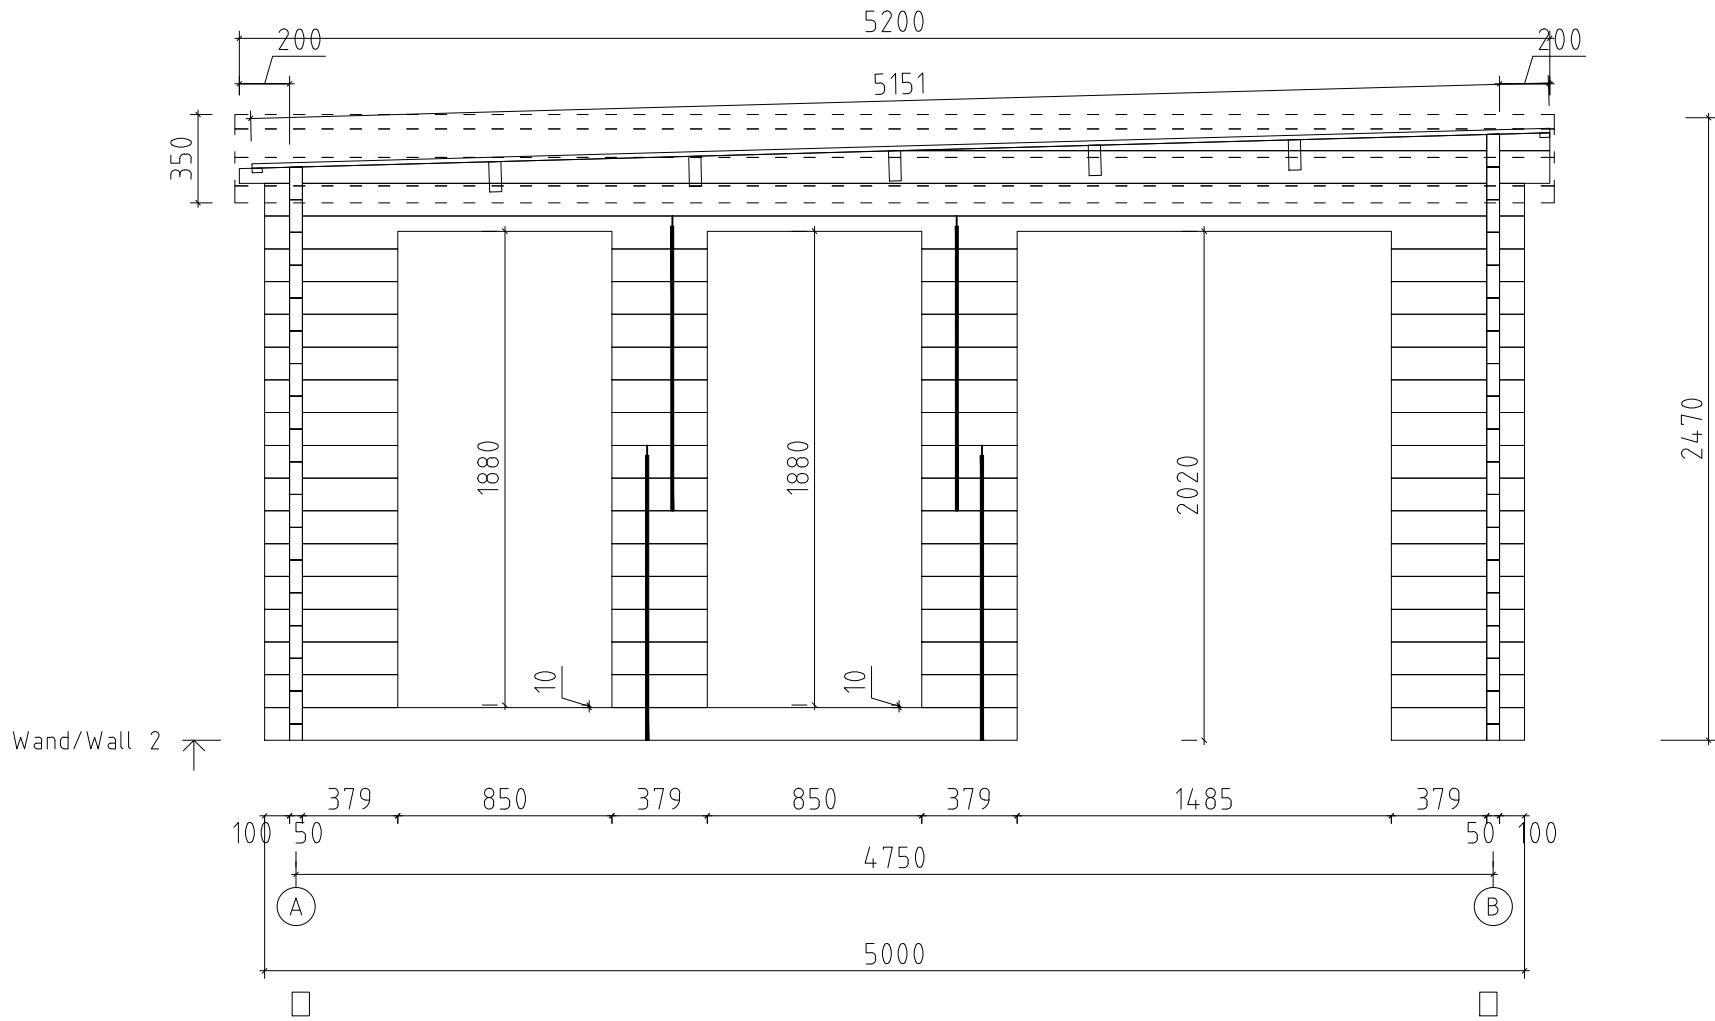

| | | | |
|-------------------|------------------|------------|------------|
| Name | lan D 500x410 50 | | |
| Zeichnung/Drawing | WAND/WALL A | | |
| Profil/Profile | 5.0x13 | Datum/Date | 22.05.2017 |

| | | | |
|-------------------|------------------|------------|------------|
| Name | lan D 500x410 50 | | |
| Zeichnung/Drawing | WAND/WALL B | | |
| Profil/Profile | 5.0x13 | Datum/Date | 22.05.2017 |

| | | | |
|-------------------|------------------|------------|------------|
| Name | lan D 500x410 50 | | |
| Zeichnung/Drawing | WAND/WALL 1 | | |
| Profil/Profile | 5.0x13 | Datum/Date | 22.05.2017 |

| | | | |
|-------------------|------------------|------------|------------|
| Name | lan D 500x410 50 | | |
| Zeichnung/Drawing | WAND/WALL 2 | | |
| Profil/Profile | 5.0x13 | Datum/Date | 22.05.2017 |