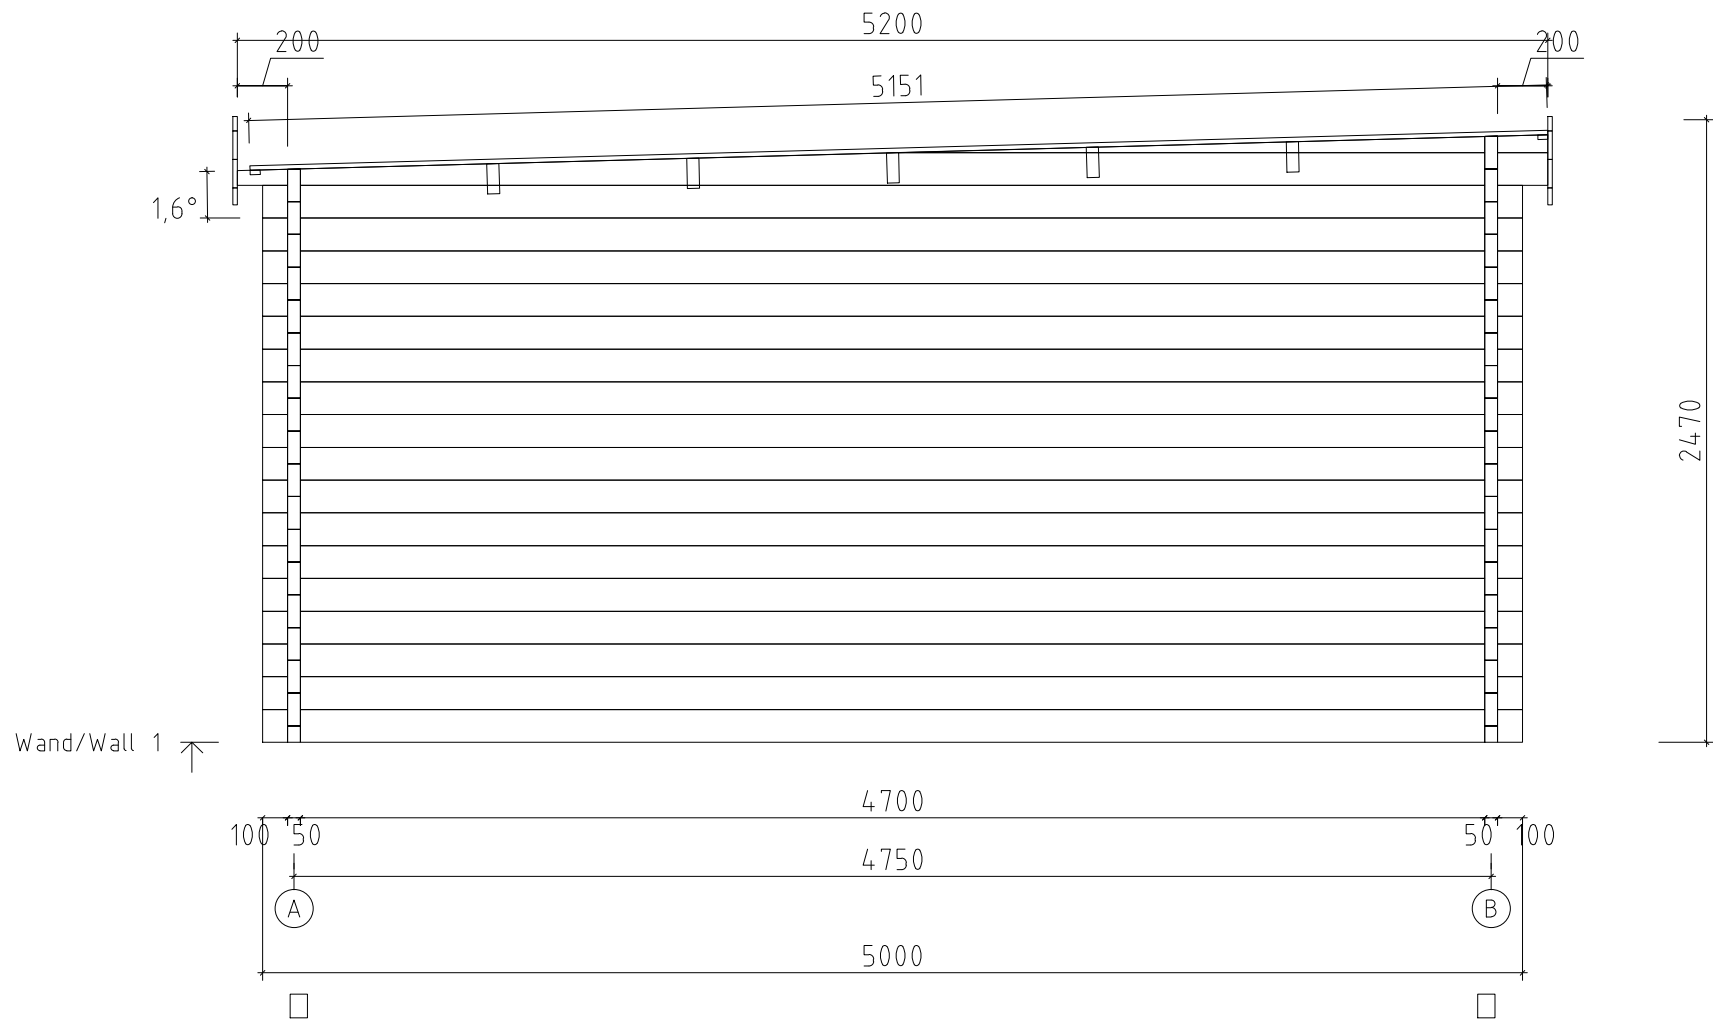

| | | | |
|-------------------|------------------|------------|------------|
| Name | lan D 500x410 50 | | |
| Zeichnung/Drawing | WAND/WALL A | | |
| Profil/Profile | 5.0x13 | Datum/Date | 22.05.2017 |

| | | | |
|-------------------|------------------|------------|------------|
| Name | lan D 500x410 50 | | |
| Zeichnung/Drawing | WAND/WALL B | | |
| Profil/Profile | 5.0x13 | Datum/Date | 22.05.2017 |

| | | | |
|-------------------|------------------|------------|------------|
| Name | lan D 500x410 50 | | |
| Zeichnung/Drawing | WAND/WALL 1 | | |
| Profil/Profile | 5.0x13 | Datum/Date | 22.05.2017 |

| | | | |
|-------------------|------------------|------------|------------|
| Name | lan D 500x410 50 | | |
| Zeichnung/Drawing | WAND/WALL 2 | | |
| Profil/Profile | 5.0x13 | Datum/Date | 22.05.2017 |