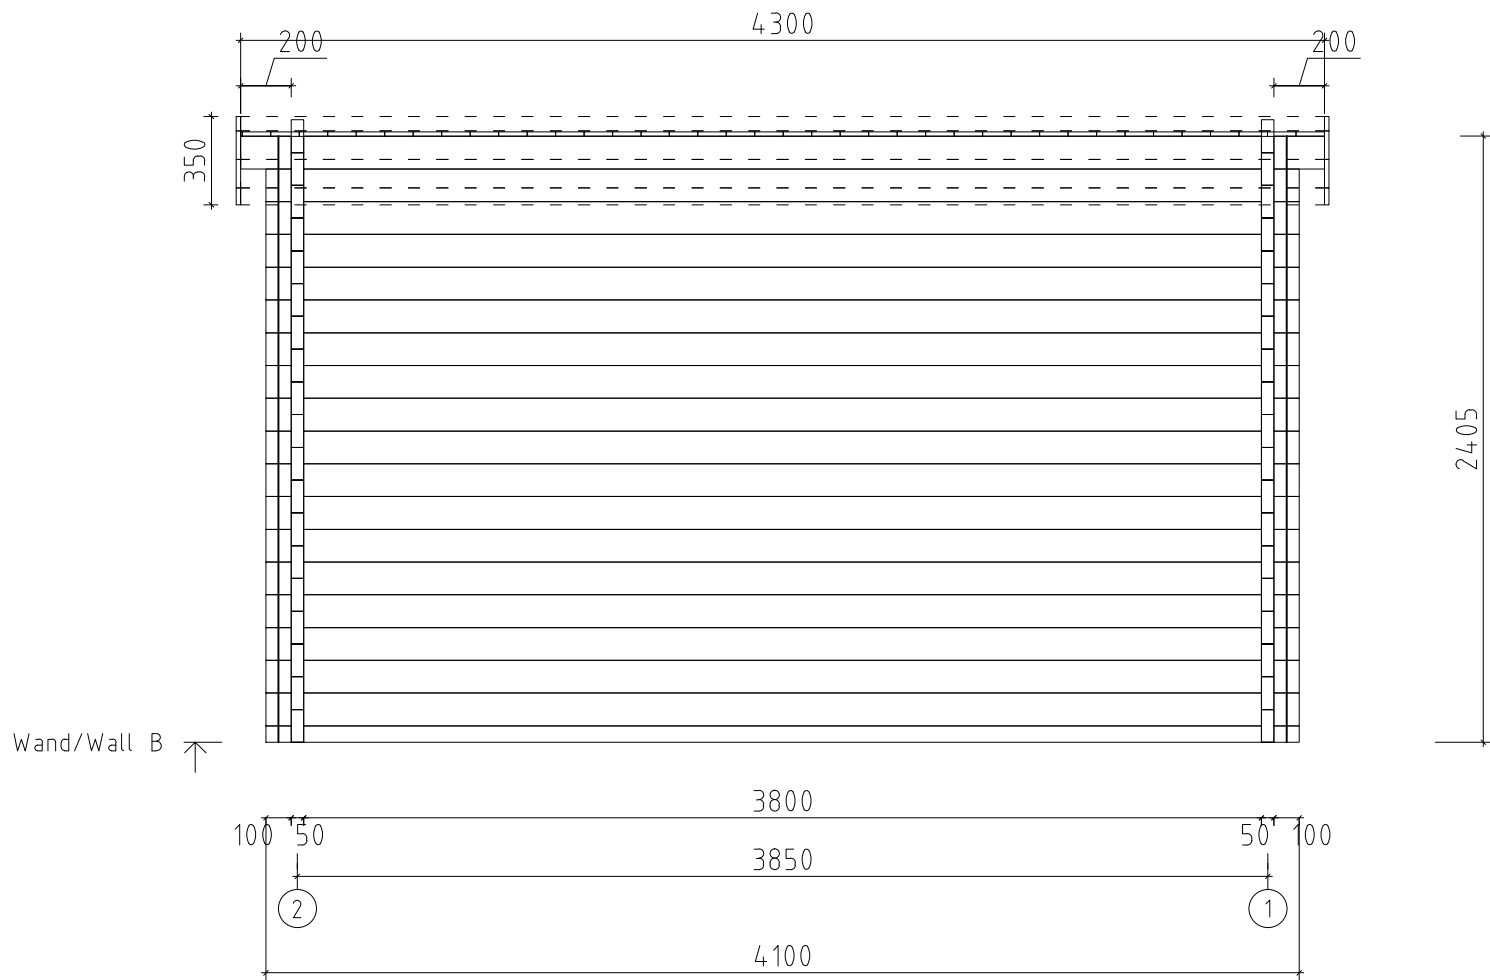

| | | | |
|-------------------|------------------|------------|------------|
| Name | lan D 500x410 50 | | |
| Zeichnung/Drawing | WAND/WALL A | | |
| Profil/Profile | 5.0x13 | Datum/Date | 22.05.2017 |

| | | | |
|-------------------|------------------|------------|------------|
| Name | lan D 500x410 50 | | |
| Zeichnung/Drawing | WAND/WALL B | | |
| Profil/Profile | 5.0x13 | Datum/Date | 22.05.2017 |

| | | | |
|-------------------|------------------|------------|------------|
| Name | lan D 500x410 50 | | |
| Zeichnung/Drawing | WAND/WALL 1 | | |
| Profil/Profile | 5.0x13 | Datum/Date | 22.05.2017 |

| | | | |
|-------------------|------------------|------------|------------|
| Name | lan D 500x410 50 | | |
| Zeichnung/Drawing | WAND/WALL 2 | | |
| Profil/Profile | 5.0x13 | Datum/Date | 22.05.2017 |