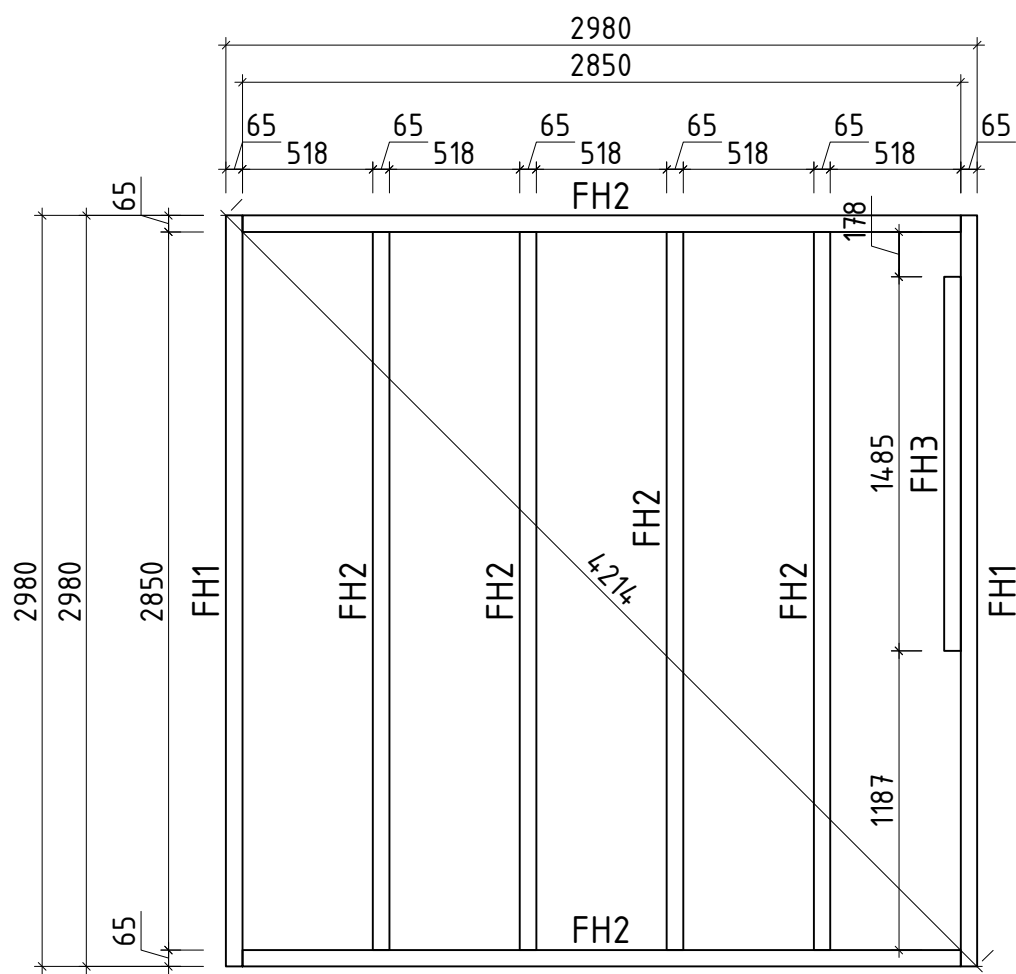

Name		Lucas D 320x320+VD_44	
Zeichnung/Drawing		Grundplan Plan	
Blatt/Sheet	Profil/Profile	4.4x13.5	Datum/Date
			06.09.2016

Name	Lucas D 320x320+VD_44		
Zeichnung/Drawing	Lagerholzplan Foundation beams		
Blatt/Sheet	Profil/Profile	4.4x13.5	Datum/Date
			06.09.2016