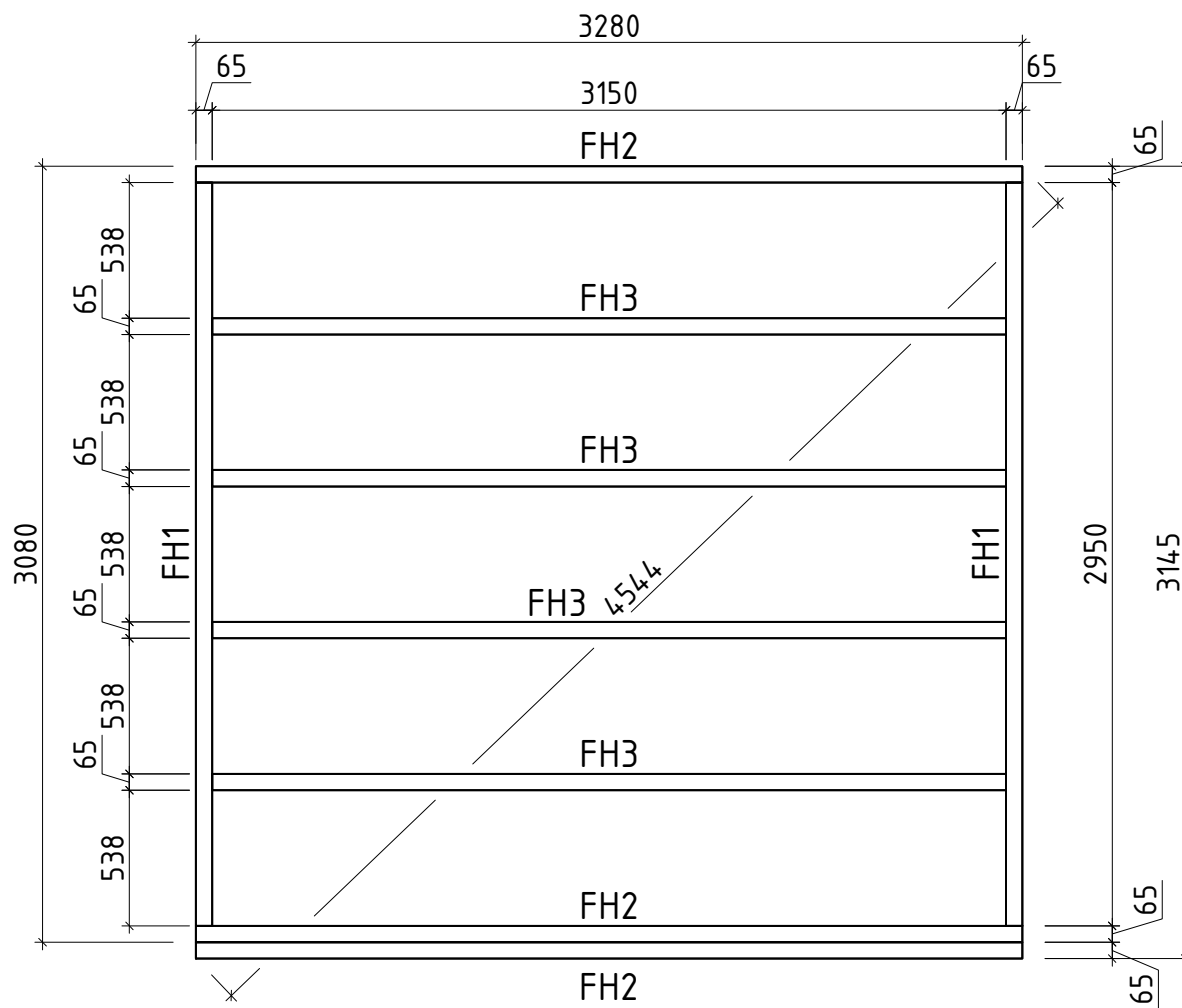

Name	Lucas E 340x320+VD/44		
Zeichnung/Drawing	Grundplan, Plan		
Blatt/Sheet	Profil/Profile	4.4x13.5	Datum/Date
			25.04.2016

Name	Lucas E 340x320+VD/44		
Zeichnung/Drawing	Lagerholzplan, Foundation beams		
Blatt/Sheet	Profil/Profile	4.4x13.5	Datum/Date 25.04.2016