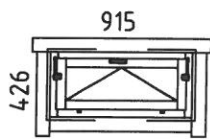

Pos	Teileliste Basel 387x230/70	Stck	Profil (mm)	Länge (mm)
SL1	Metalstange	3	M10	870
SL2	Metalstange	1	M10	220
SL3	Metalstange	1	M10	1130
	Distanzmuffen für Gewindestangen	4	M8	
	Mutter, U-Scheibe	10	M8	
	Schlossschraube 70mm Befestigung für Saunabänke 600mm+500mm	2	M8	
	Schlaghölzer 	3		250-400
	Schrauben 3,0x30 Abdeckleisten 28x15	50		
	Schrauben 3,5x45 Heizung Umbau	8		
	Schrauben 3,5x35 Traufenleiste 40x18, Luftschieber, Bänke Zwischenstück	29		
	Schrauben 4,0x60 Trägleiste für Deckenisolation Rücklehne, Trägleisten für Saunabänke	42		
	Schrauben 5,0x100 Stützpfeiler für Saunabänke Lagerhölzer	48		
	Nägel 2,5x50 Dachbretter	388		
	Nägel 2,5x60 Fussbodenbretter Terrassenbretter	292		
	Dachpappnägel 2,0x18 Dachpappe	210		
	Dachpappe	✓		4,1m-4st 16,4m ²
	Dichtungsband für Deckenisolationselemente	✓		ca 8,0 lfdm
	Holz-Klotzen zum verbinden der Wandbohlen			6
	Metalstreifen+Schrauben zum verbinden der Wandbohlen	●		12
	✓ - bitte selber anpassen (falls nötig)!			

Spezifikation für Fenster und Türen

Basel 387x230/70

FENSTER 800x886 A2-71 1 Stck.

Die Leisten für eine Fenster

L-1	18x90	L=1000mm	2 Stck.
L-2V	18x90	L=960mm	2 Stck.
L-3P	18x90	L=960mm	2 Stck.
L-4	18x90	L=760mm	2 Stck. ✓

FENSTER 915x426 KA-71 1 Stck.

Die Leisten für eine Fenster

L-1	18x90	L=1115mm	2 Stck.
L-2V	18x90	L=500mm	2 Stck.
L-3P	18x90	L=500mm	2 Stck.
L-4	18x90	L=875mm	2 Stck. ✓

TÜR 840x1955 U1-GH+ 1 Stck. DIN links

Die Leisten für eine Tür

L-1	18x90	L=1040mm	2 Stck.
L-2V	18x90	L=1935mm	2 Stck. ✓
L-3P	18x90	L=1935mm	2 Stck. ✓

TÜR 690x1936 LR1 1 Stck. DIN links

Die Leisten für eine Tür

L-1	18x90	L=930mm	2 Stck.
L-2-V	18x90	L=1936mm	2 Stck. ✓
L-3-P	18x90	L=1936mm	2 Stck. ✓