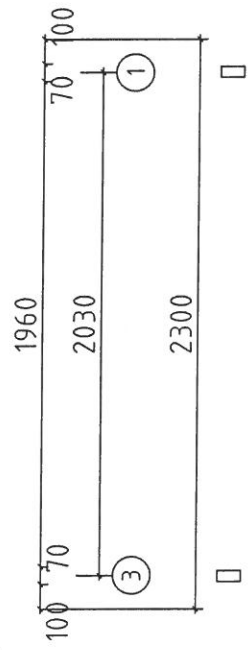

Spezifikation für Fenster und Türen

Basel 387x230/70

FENSTER 800x886 A2-71 1 Stck.

Die Leisten für eine Fenster

L-1	18x90	L=1000mm	2 Stck.
L-2V	18x90	L=960mm	2 Stck.
L-3P	18x90	L=960mm	2 Stck.
L-4	18x90	L=760mm	2 Stck. ✓

FENSTER 915x426 KA-71 1 Stck.

Die Leisten für eine Fenster

L-1	18x90	L=1115mm	2 Stck.
L-2V	18x90	L=500mm	2 Stck.
L-3P	18x90	L=500mm	2 Stck.
L-4	18x90	L=875mm	2 Stck. ✓

TÜR 840x1955 U1-GH+ 1 Stck. DIN links

Die Leisten für eine Tür

L-1	18x90	L=1040mm	2 Stck.
L-2V	18x90	L=1935mm	2 Stck. ✓
L-3P	18x90	L=1935mm	2 Stck. ✓

TÜR 690x1936 LR1 1 Stck. DIN links

Die Leisten für eine Tür

L-1	18x90	L=930mm	2 Stck.
L-2-V	18x90	L=1936mm	2 Stck. ✓
L-3-P	18x90	L=1936mm	2 Stck. ✓

✓ - Bitte selber anpassen

Basel 387x230/70

WAND 1

Basel 387x230/70

WAND A

2665

Wand C ↗

1960