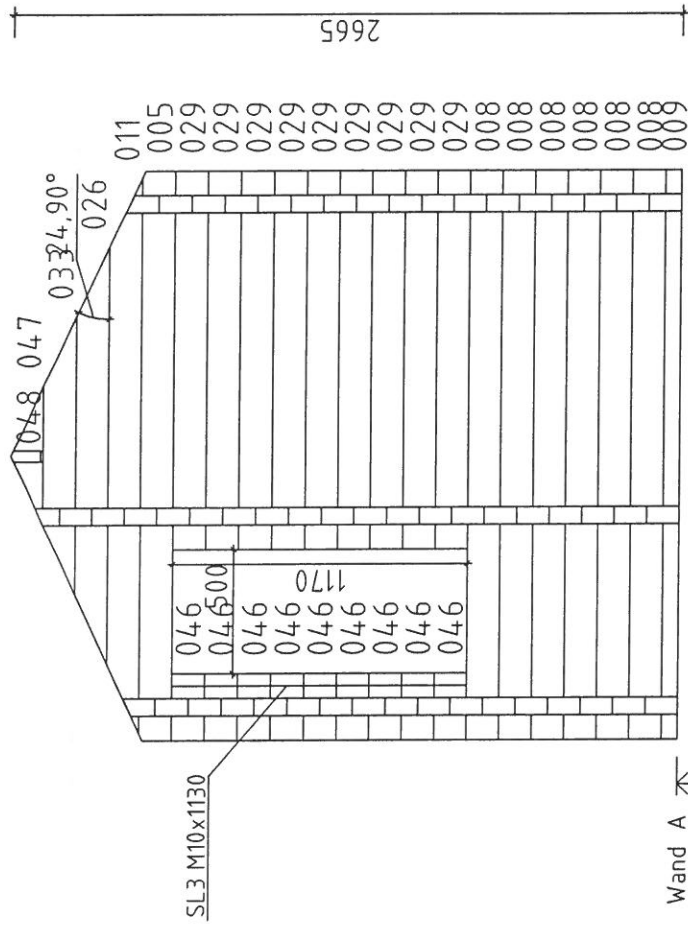

Spezifikation für Fenster und Türen

Basel 387x230/70

FENSTER 800x886 A2-71 1 Stck.

Die Leisten für eine Fenster

L-1	18x90	L=1000mm	2 Stck.
L-2V	18x90	L=960mm	2 Stck.
L-3P	18x90	L=960mm	2 Stck.
L-4	18x90	L=760mm	2 Stck. ✓

FENSTER 915x426 KA-71 1 Stck.

Die Leisten für eine Fenster

L-1	18x90	L=1115mm	2 Stck.
L-2V	18x90	L=500mm	2 Stck.
L-3P	18x90	L=500mm	2 Stck.
L-4	18x90	L=875mm	2 Stck. ✓

TÜR 840x1955 U1-GH+ 1 Stck. DIN links

Die Leisten für eine Tür

L-1	18x90	L=1040mm	2 Stck.
L-2V	18x90	L=1935mm	2 Stck. ✓
L-3P	18x90	L=1935mm	2 Stck. ✓

TÜR 690x1936 LR1 1 Stck. DIN links

Die Leisten für eine Tür

L-1	18x90	L=930mm	2 Stck.
L-2-V	18x90	L=1936mm	2 Stck. ✓
L-3-P	18x90	L=1936mm	2 Stck. ✓

✓ - Bitte selber anpassen

Basel 387x230/70

WAND 1

Basel 387x230/70

WAND A

2665

Wand C ↗

1960