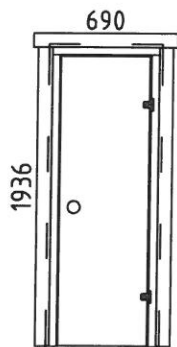

Spezifikation für Fenster und Türen

Basel 387x230/70

FENSTER 800x886 A2-71 1 Stck.

Die Leisten für eine Fenster

L-1	18x90	L=1000mm	2 Stck.
L-2V	18x90	L=960mm	2 Stck.
L-3P	18x90	L=960mm	2 Stck.
L-4	18x90	L=760mm	2 Stck. ✓

FENSTER 915x426 KA-71 1 Stck.

Die Leisten für eine Fenster

L-1	18x90	L=1115mm	2 Stck.
L-2V	18x90	L=500mm	2 Stck.
L-3P	18x90	L=500mm	2 Stck.
L-4	18x90	L=875mm	2 Stck. ✓

TÜR 840x1955 U1-GH+ 1 Stck. DIN links

Die Leisten für eine Tür

L-1	18x90	L=1040mm	2 Stck.
L-2V	18x90	L=1935mm	2 Stck. ✓
L-3P	18x90	L=1935mm	2 Stck. ✓

TÜR 690x1936 LR1 1 Stck. DIN links

Die Leisten für eine Tür

L-1	18x90	L=930mm	2 Stck.
L-2-V	18x90	L=1936mm	2 Stck. ✓
L-3-P	18x90	L=1936mm	2 Stck. ✓

✓ - Bitte selber anpassen

Basel 387x230/70

WAND 1

Basel 387x230/70

WAND A

2665

Wand C ↗

1960