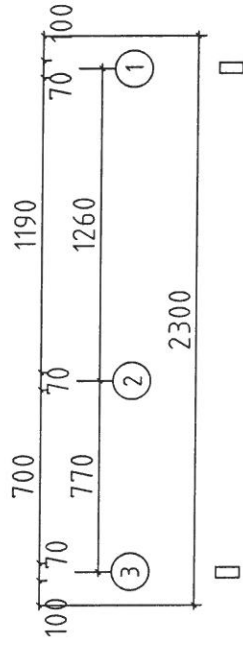

Spezifikation für Fenster und Türen

Basel 387x230/70

FENSTER 800x886 A2-71 1 Stck.

Die Leisten für eine Fenster

L-1	18x90	L=1000mm	2 Stck.
L-2V	18x90	L=960mm	2 Stck.
L-3P	18x90	L=960mm	2 Stck.
L-4	18x90	L=760mm	2 Stck. ✓

FENSTER 915x426 KA-71 1 Stck.

Die Leisten für eine Fenster

L-1	18x90	L=1115mm	2 Stck.
L-2V	18x90	L=500mm	2 Stck.
L-3P	18x90	L=500mm	2 Stck.
L-4	18x90	L=875mm	2 Stck. ✓

TÜR 840x1955 U1-GH+ 1 Stck. DIN links

Die Leisten für eine Tür

L-1	18x90	L=1040mm	2 Stck.
L-2V	18x90	L=1935mm	2 Stck. ✓
L-3P	18x90	L=1935mm	2 Stck. ✓

TÜR 690x1936 LR1 1 Stck. DIN links

Die Leisten für eine Tür

L-1	18x90	L=930mm	2 Stck.
L-2-V	18x90	L=1936mm	2 Stck. ✓
L-3-P	18x90	L=1936mm	2 Stck. ✓

✓ - Bitte selber anpassen

Basel 387x230/70

WAND 1

Basel 387x230/70

WAND A

2665

Wand C ↗

1960