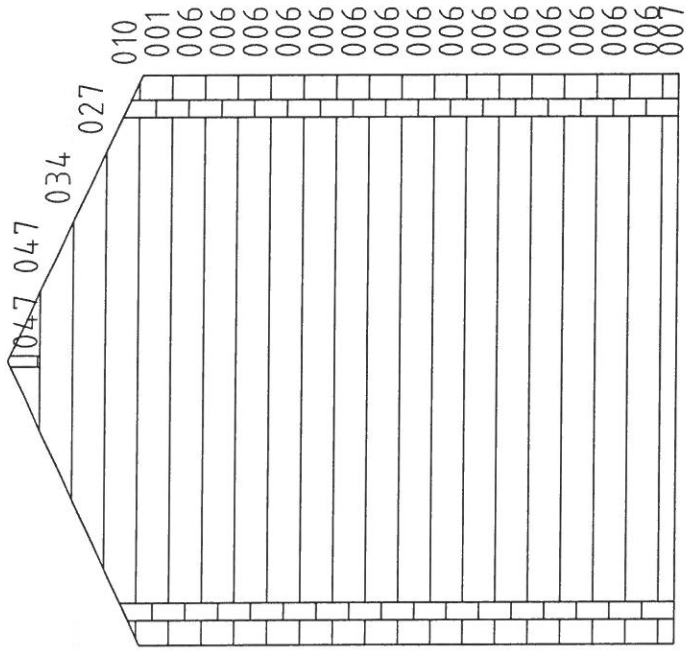

Spezifikation für Fenster und Türen

Basel 387x230/70

FENSTER 800x886 A2-71 1 Stck.

Die Leisten für eine Fenster

L-1	18x90	L=1000mm	2 Stck.
L-2V	18x90	L=960mm	2 Stck.
L-3P	18x90	L=960mm	2 Stck.
L-4	18x90	L=760mm	2 Stck. ✓

Die Leisten für eine Tür

L-1	18x90	L=1040mm	2 Stck.
L-2V	18x90	L=1935mm	2 Stck. ✓
L-3P	18x90	L=1935mm	2 Stck. ✓

TÜR 690x1936 LR1 1 Stck. DIN links

Die Leisten für eine Tür

L-1	18x90	L=930mm	2 Stck.
L-2-V	18x90	L=1936mm	2 Stck. ✓
L-3-P	18x90	L=1936mm	2 Stck. ✓

✓ - Bitte selber anpassen

Basel 387x230/70

WAND 1

Basel 387x230/70

WAND A

2665

Wand C ↗

1960

100

70

2030

2300

①

③

Basel 387x230/70

WAND C