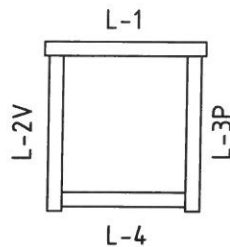

Spezifikation für Fenster und Türen

Basel 387x230/70

FENSTER 800x886 A2-71 1 Stck.