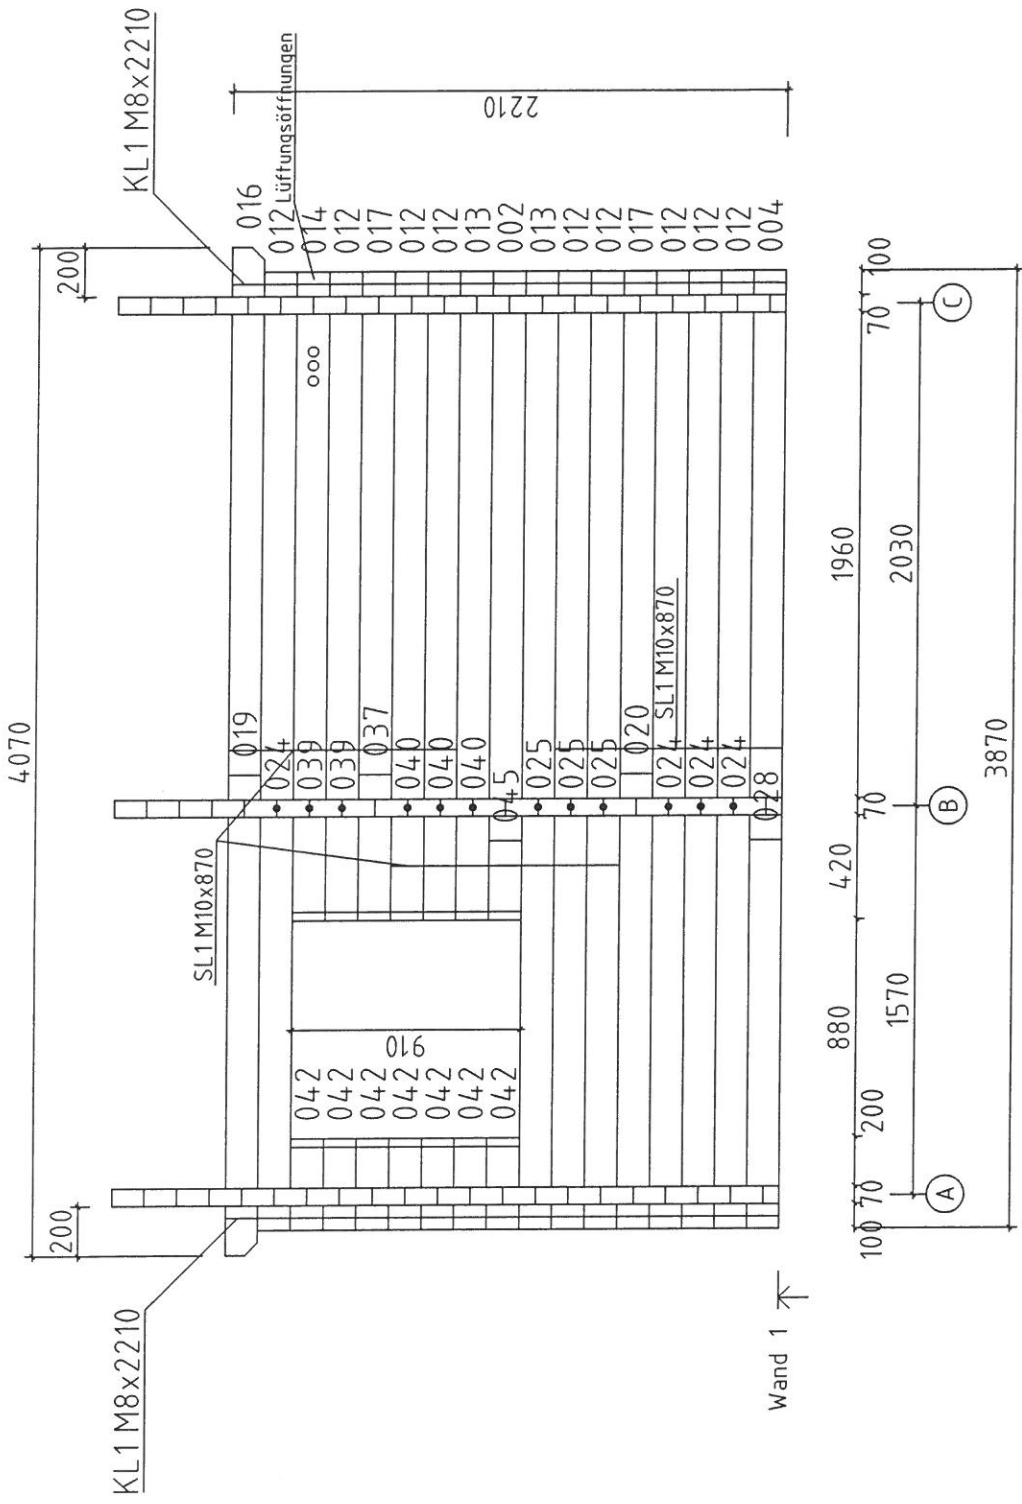

Spezifikation für Fenster und Türen

Basel 387x230/70

FENSTER 800x886 A2-71 1 Stck.

Die Leisten für eine Fenster

L-1	18x90	L=1000mm	2 Stck.
L-2V	18x90	L=960mm	2 Stck.
L-3P	18x90	L=960mm	2 Stck.
L-4	18x90	L=760mm	2 Stck. ✓

FENSTER 915x426 KA-71 1 Stck.

Die Leisten für eine Fenster

L-1	18x90	L=1115mm	2 Stck.
L-2V	18x90	L=500mm	2 Stck.
L-3P	18x90	L=500mm	2 Stck.
L-4	18x90	L=875mm	2 Stck. ✓

TÜR 840x1955 U1-GH+ 1 Stck. DIN links

Die Leisten für eine Tür

L-1	18x90	L=1040mm	2 Stck.
L-2V	18x90	L=1935mm	2 Stck. ✓
L-3P	18x90	L=1935mm	2 Stck. ✓

TÜR 690x1936 LR1 1 Stck. DIN links

Die Leisten für eine Tür

L-1	18x90	L=930mm	2 Stck.
L-2-V	18x90	L=1936mm	2 Stck. ✓
L-3-P	18x90	L=1936mm	2 Stck. ✓

✓ - Bitte selber anpassen

Basel 387x230/70

WAND 1

Basel 387x230/70

WAND A

2665

Wand C ↗

1960