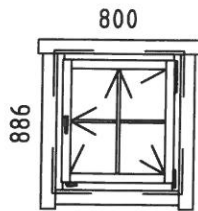

Spezifikation für Fenster und Türen

Basel 387x230/70

FENSTER 800x886 A2-71 1 Stck.