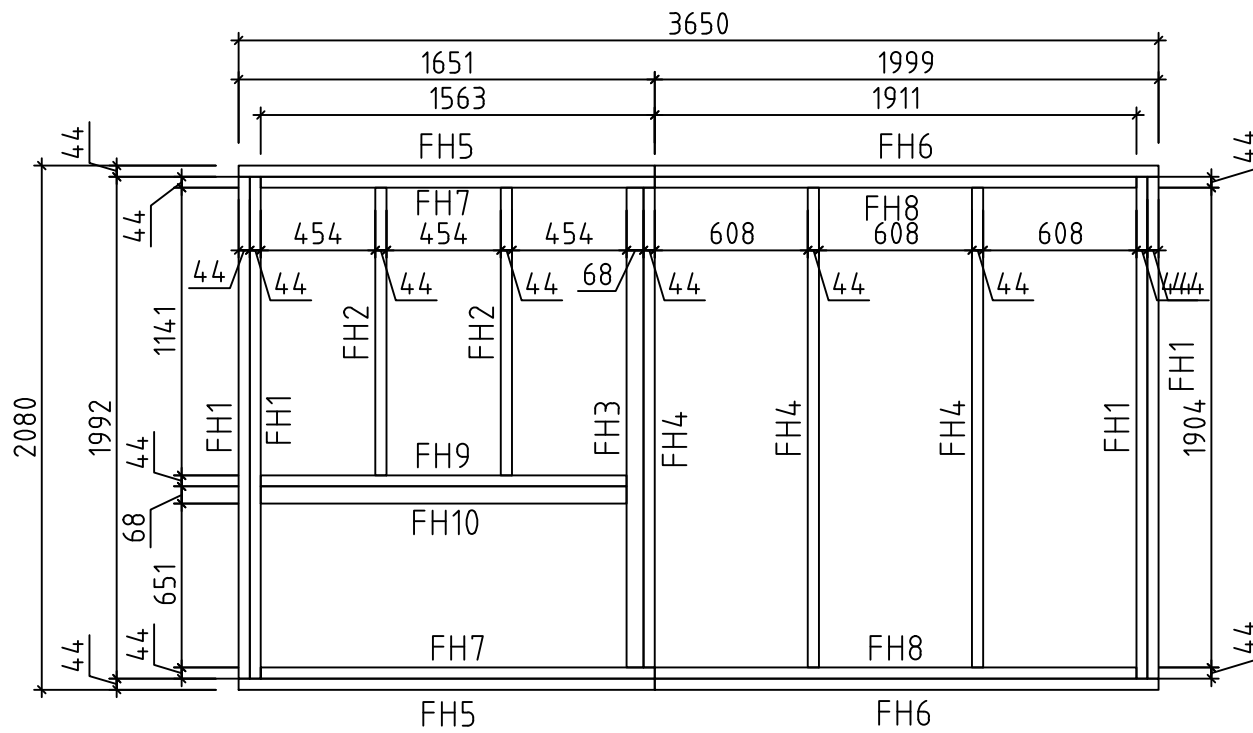

Base 387x230|/70

Grundplan

Basel 387x230/70

Lagerholzplan