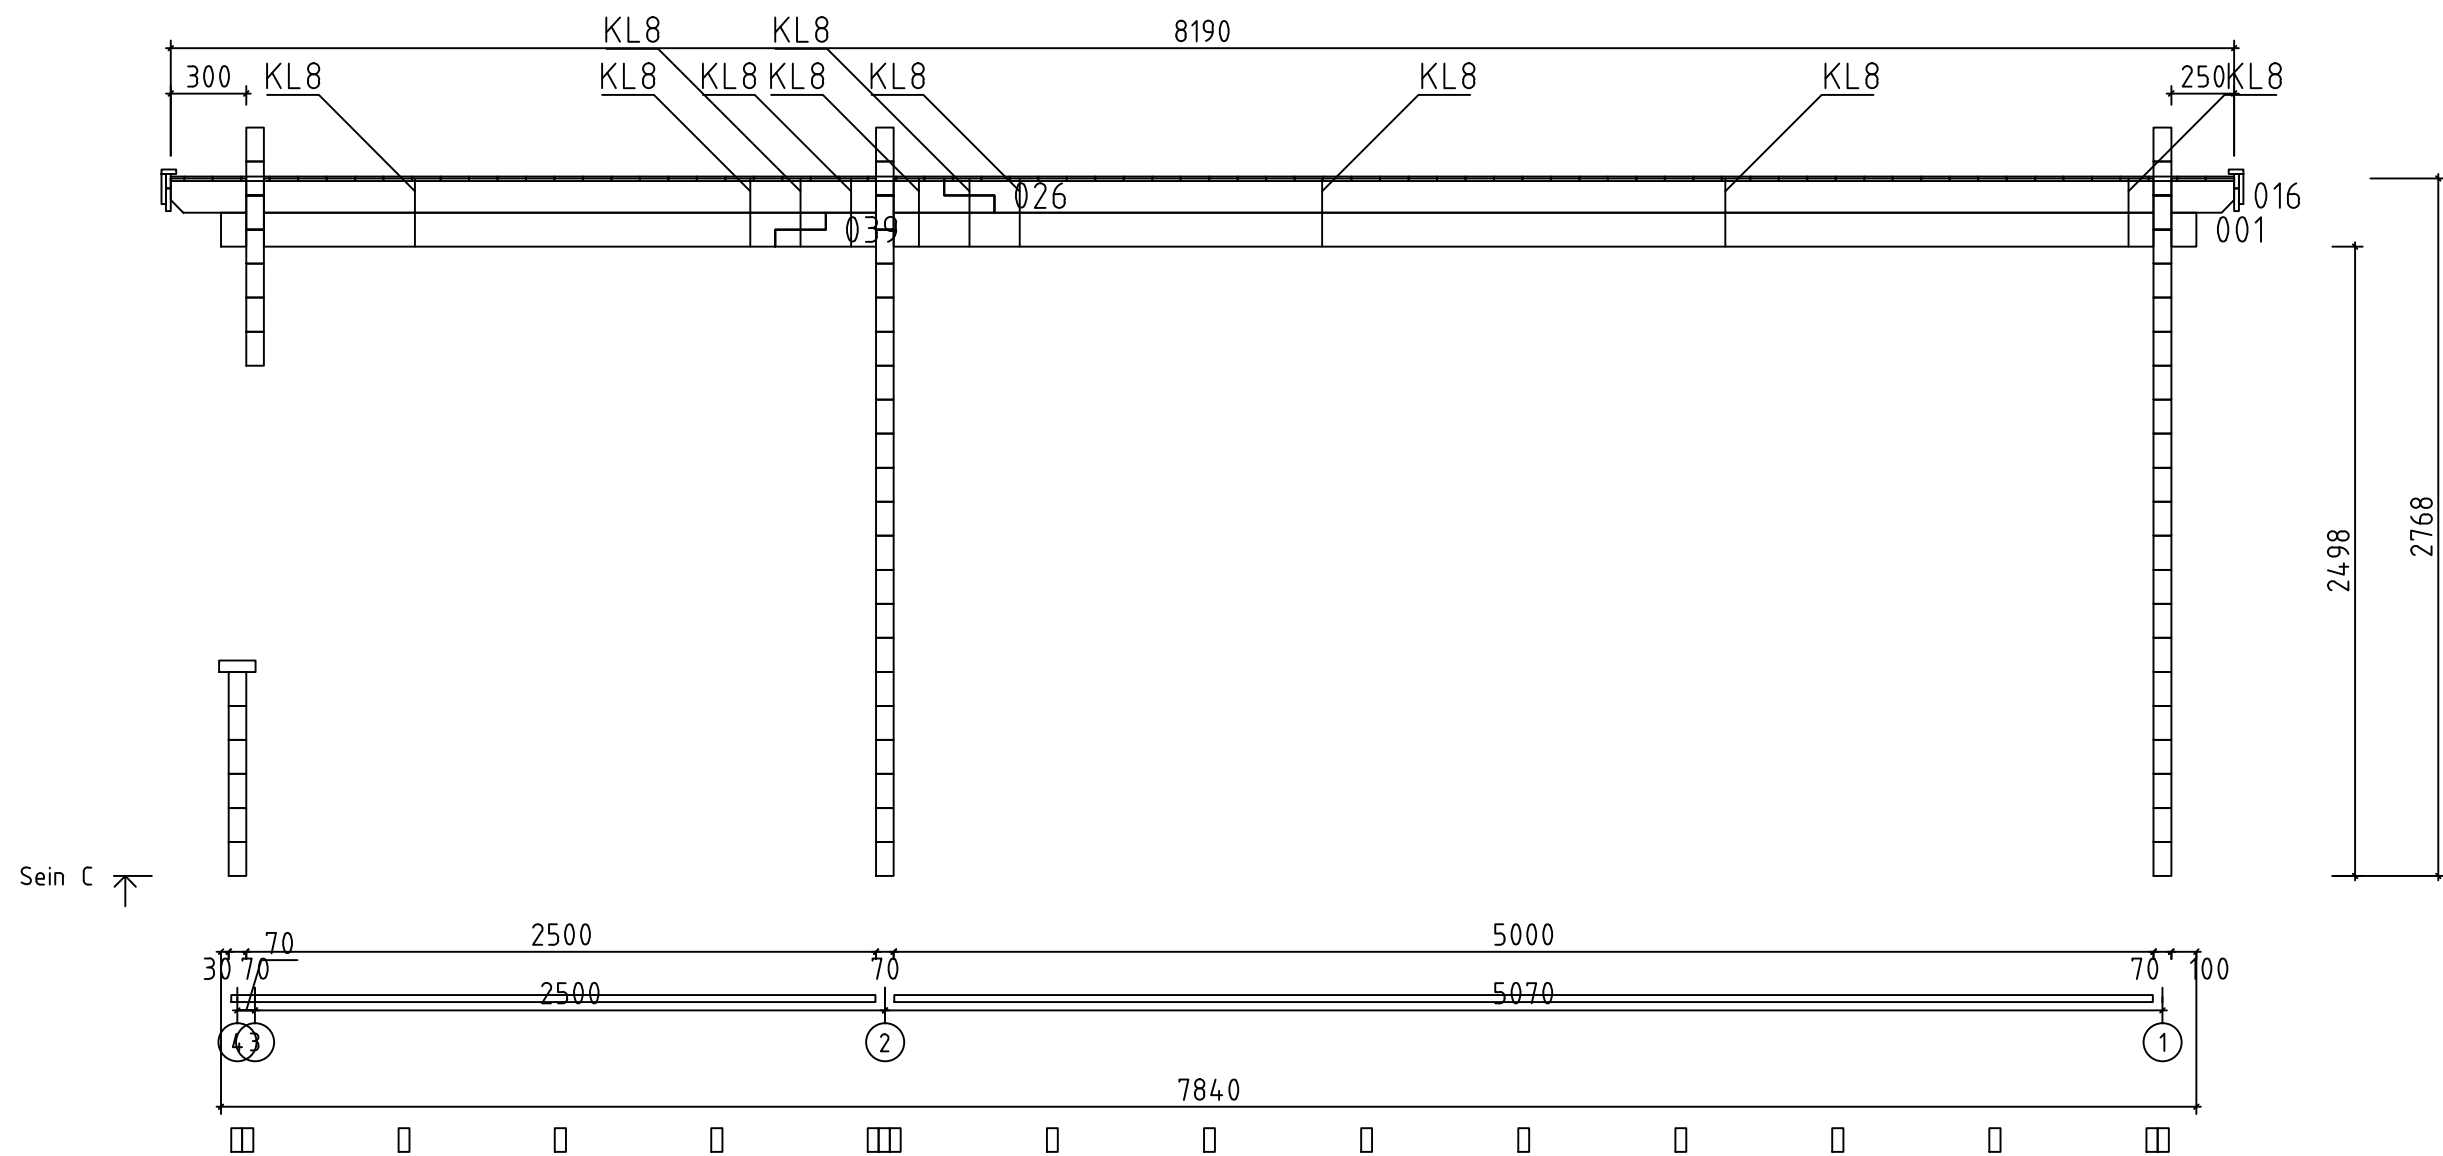

Nimi	Skara 534x534+VK 70		
Joonis	SEIN A	Klient	
Materjal	7.0x13.5	Kood	Kuup. 18.05.2015

Sein B ↗

Nimi	Skara 534x534+VK 70		
Joonis	SEIN B	Klient	
Materjal	7.0x13.5	Kood	Kuup. 18.05.2015

Nimi	Skara 534x534+VK 70		
Joonis	SEIN C	Klient	
Materjal	7.0x13.5	Kood	Kuup. 18.05.2015

Nimi	Skara 534x534+VK 70		
Joonis	SEIN D	Klient	
Materjal	7.0x13.5	Kood	Kuup. 18.05.2015

Nimi	Skara 534x534+VK 70		
Joonis	SEIN E	Klient	
Materjal	7.0x13.5	Kood	Kuup. 18.05.2015

Nimi	Skara 534x534+VK 70		
Joonis	SEIN F	Klient	
Materjal	7.0x13.5	Kood	Kuup. 18.05.2015

Nimi	Skara 534x534+VK 70		
Joonis	SEIN G	Klient	
Materjal	7.0x13.5	Kood	Kuup. 18.05.2015

Nimi	Skara 534x534+VK 70		
Joonis	SEIN H	Klient	
Materjal	7.0x13.5	Kood	Kuup. 18.05.2015

Nimi	Skara 534x534+VK 70		
Joonis	SEIN 1	Klient	
Materjal	7.0x13.5	Kood	Kuup. 18.05.2015

Nimi	Skara 534x534+VK 70		
Joonis	SEIN 2	Klient	
Materjal	7.0x13.5	Kood	Kuup. 18.05.2015

Nimi	Skara 534x534+VK 70		
Joonis	SEIN 3	Klient	
Materjal	7.0x13.5	Kood	Kuup. 18.05.2015

Nimi	Skara 534x534+VK 70		
Joonis	SEIN 4	Klient	
Materjal	7.0x13.5	Kood	Kuup. 18.05.2015