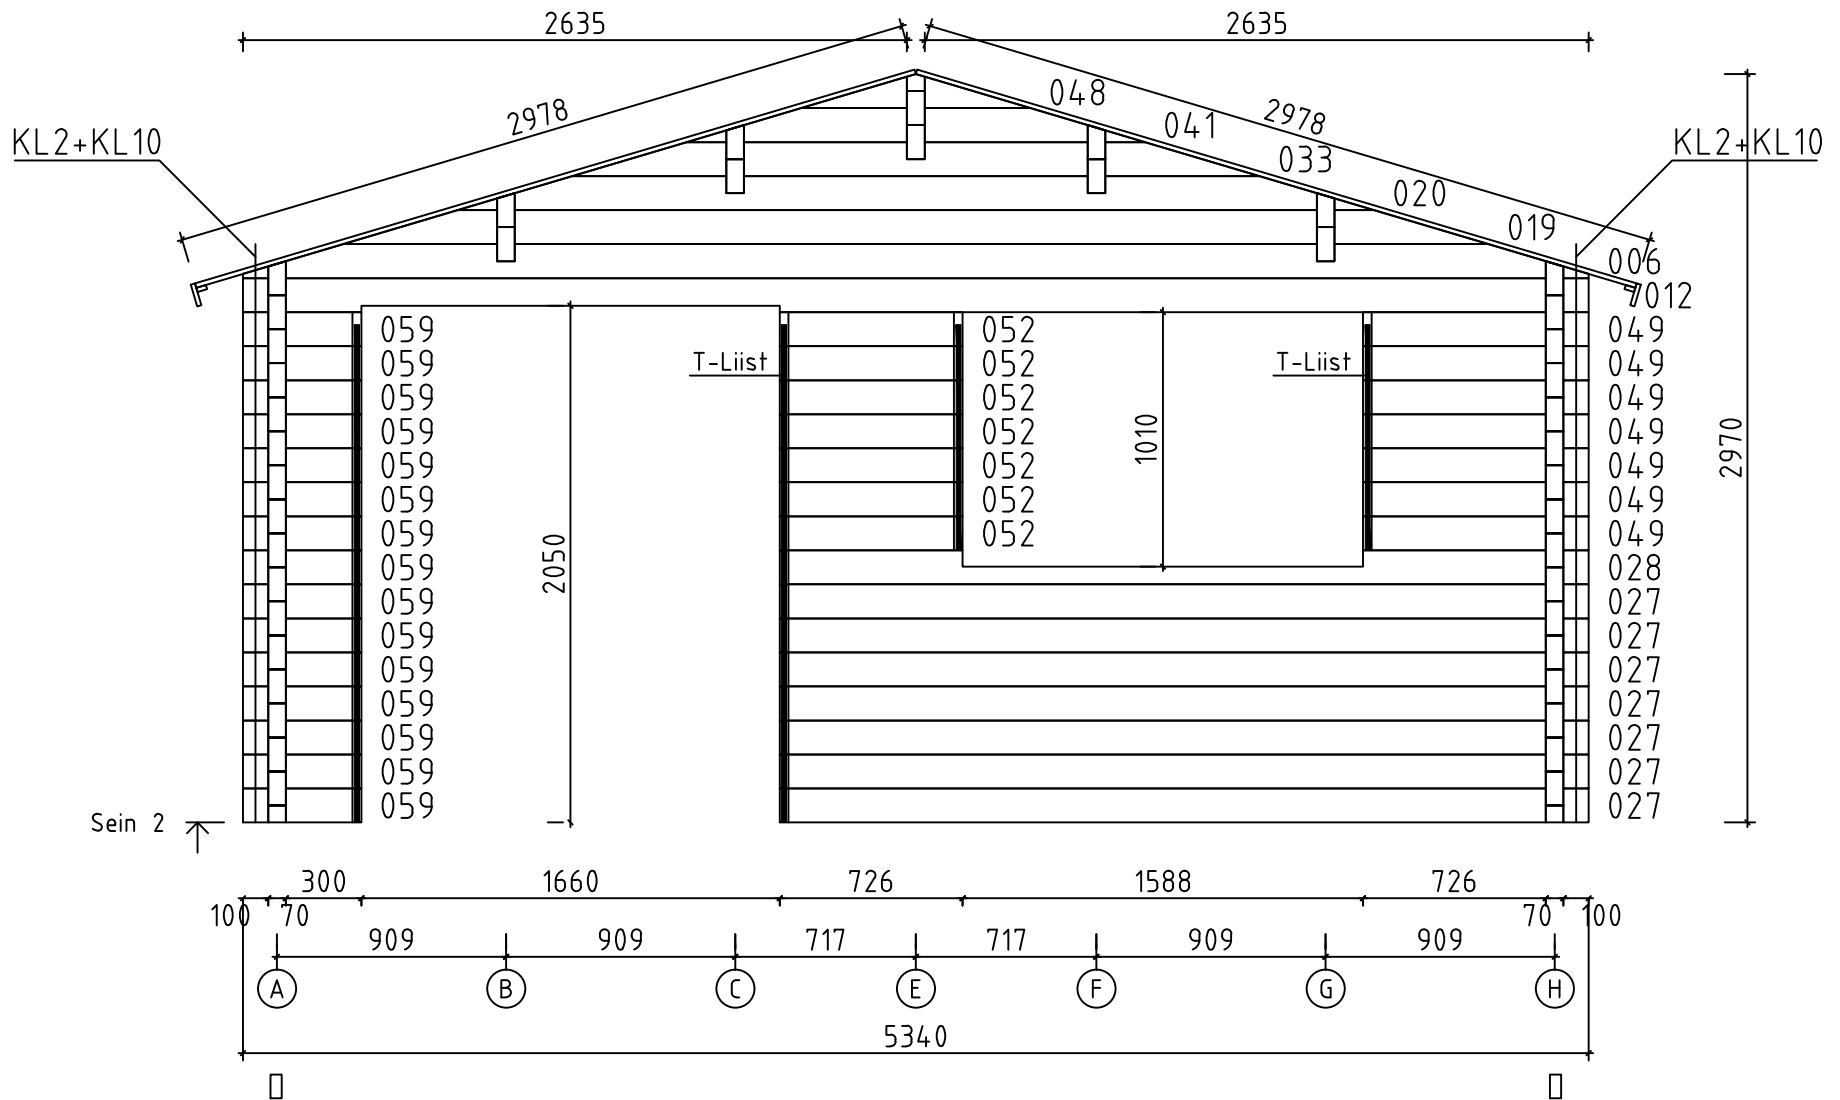

Nimi	Skara 534x534+VK 70		
Joonis	SEIN D	Klient	
Materjal	7.0x13.5	Kood	Kuup. 18.05.2015

Nimi	Skara 534x534+VK 70		
Joonis	SEIN E	Klient	
Materjal	7.0x13.5	Kood	Kuup. 18.05.2015

Nimi	Skara 534x534+VK 70		
Joonis	SEIN F	Klient	
Materjal	7.0x13.5	Kood	Kuup. 18.05.2015

Nimi	Skara 534x534+VK 70		
Joonis	SEIN G	Klient	
Materjal	7.0x13.5	Kood	Kuup. 18.05.2015

Nimi	Skara 534x534+VK 70		
Joonis	SEIN H	Klient	
Materjal	7.0x13.5	Kood	Kuup. 18.05.2015

Nimi	Skara 534x534+VK 70		
Joonis	SEIN 1	Klient	
Materjal	7.0x13.5	Kood	Kuup. 18.05.2015

Nimi	Skara 534x534+VK 70		
Joonis	SEIN 2	Klient	
Materjal	7.0x13.5	Kood	Kuup. 18.05.2015

Nimi	Skara 534x534+VK 70		
Joonis	SEIN 3	Klient	
Materjal	7.0x13.5	Kood	Kuup. 18.05.2015

Nimi	Skara 534x534+VK 70		
Joonis	SEIN 4	Klient	
Materjal	7.0x13.5	Kood	Kuup. 18.05.2015