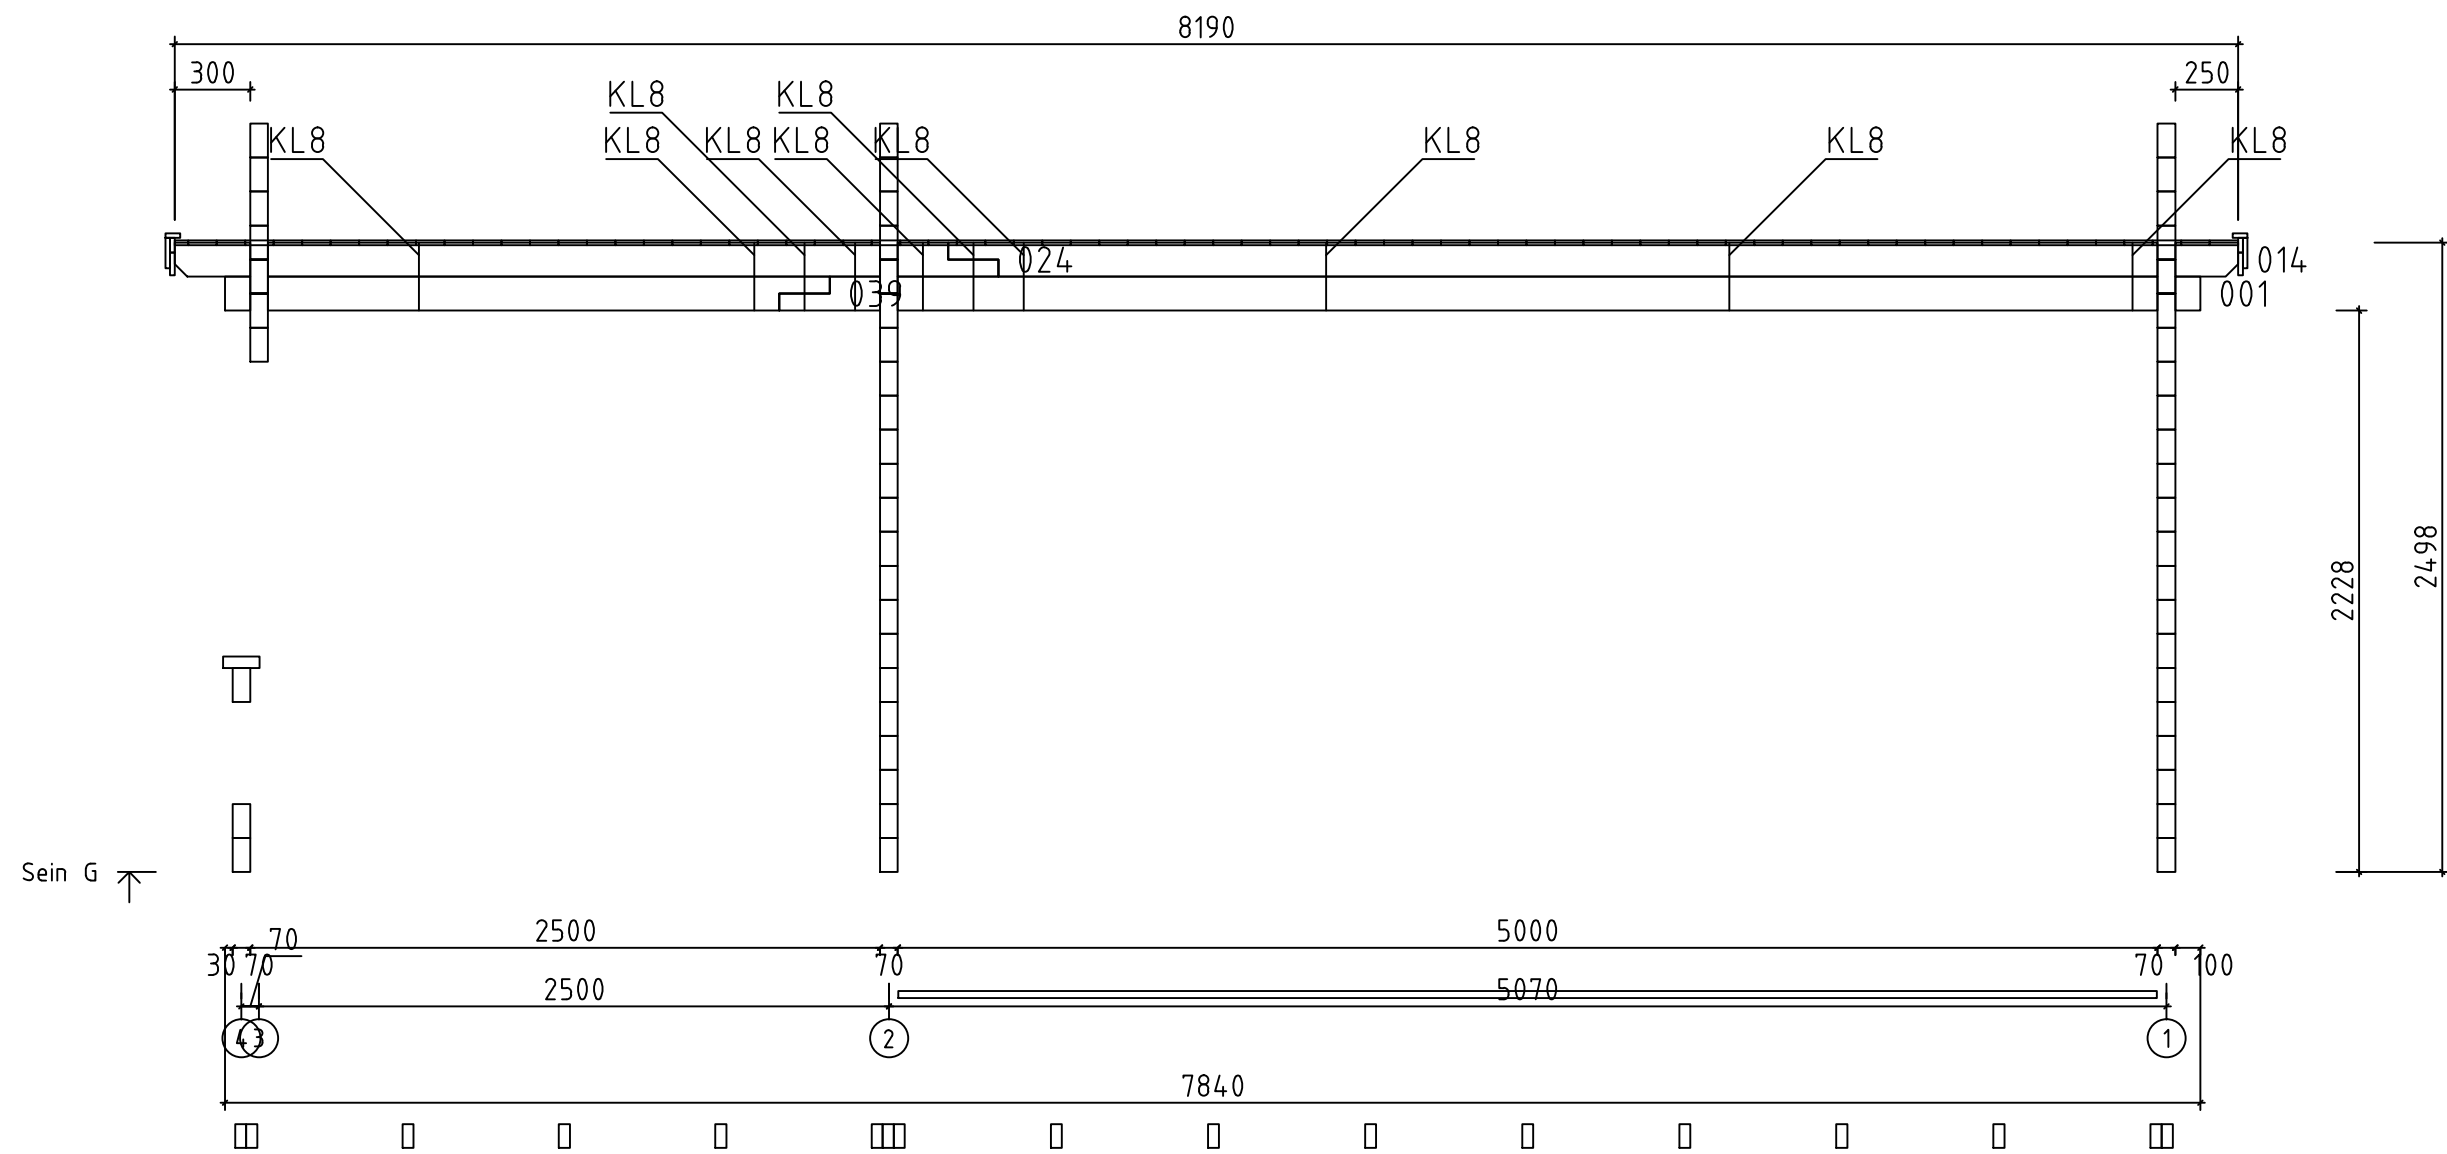

Nimi	Skara 534x534+VK 70		
Joonis	SEIN A	Klient	
Materjal	7.0x13.5	Kood	Kuup. 18.05.2015

Sein B ↗

Nimi	Skara 534x534+VK 70		
Joonis	SEIN B	Klient	
Materjal	7.0x13.5	Kood	Kuup. 18.05.2015

Nimi	Skara 534x534+VK 70		
Joonis	SEIN C	Klient	
Materjal	7.0x13.5	Kood	Kuup. 18.05.2015

Nimi	Skara 534x534+VK 70		
Joonis	SEIN D	Klient	
Materjal	7.0x13.5	Kood	Kuup. 18.05.2015

Nimi	Skara 534x534+VK 70		
Joonis	SEIN E	Klient	
Materjal	7.0x13.5	Kood	Kuup. 18.05.2015

Nimi	Skara 534x534+VK 70		
Joonis	SEIN F	Klient	
Materjal	7.0x13.5	Kood	Kuup. 18.05.2015

Nimi	Skara 534x534+VK 70		
Joonis	SEIN G	Klient	
Materjal	7.0x13.5	Kood	Kuup. 18.05.2015

Nimi	Skara 534x534+VK 70		
Joonis	SEIN H	Klient	
Materjal	7.0x13.5	Kood	Kuup. 18.05.2015

Nimi	Skara 534x534+VK 70		
Joonis	SEIN 1	Klient	
Materjal	7.0x13.5	Kood	Kuup. 18.05.2015

Nimi	Skara 534x534+VK 70		
Joonis	SEIN 2	Klient	
Materjal	7.0x13.5	Kood	Kuup. 18.05.2015

Nimi	Skara 534x534+VK 70		
Joonis	SEIN 3	Klient	
Materjal	7.0x13.5	Kood	Kuup. 18.05.2015

Nimi	Skara 534x534+VK 70		
Joonis	SEIN 4	Klient	
Materjal	7.0x13.5	Kood	Kuup. 18.05.2015