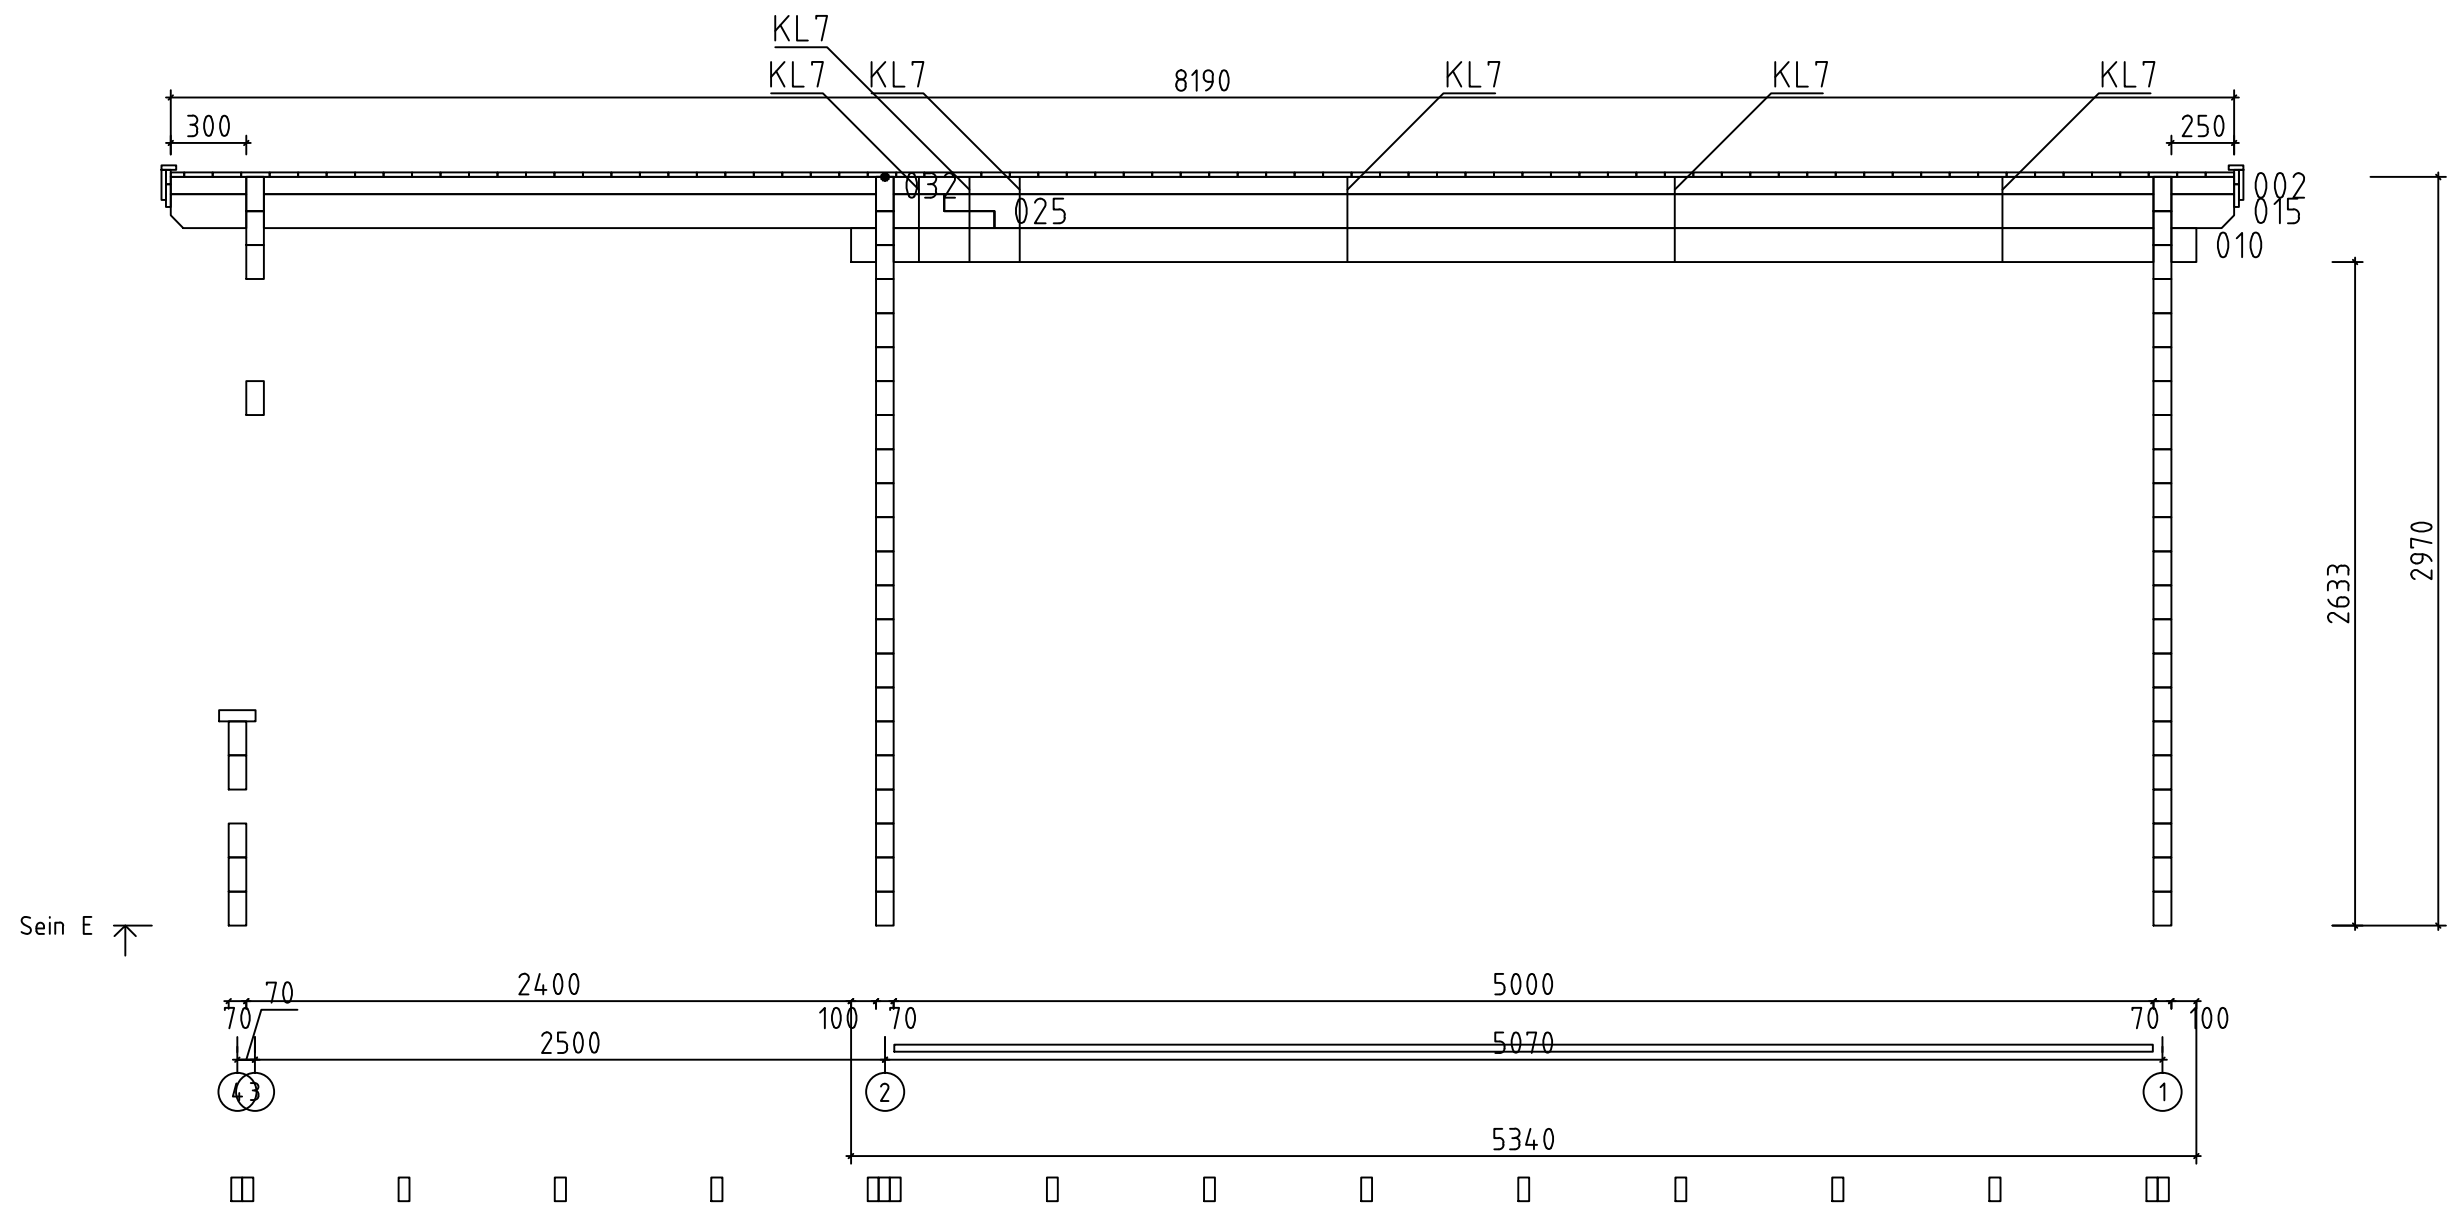

Nimi	Skara 534x534+VK 70		
Joonis	SEIN A	Klient	
Materjal	7.0x13.5	Kood	Kuup. 18.05.2015

Sein B ↗

Nimi	Skara 534x534+VK 70		
Joonis	SEIN B	Klient	
Materjal	7.0x13.5	Kood	Kuup. 18.05.2015

Nimi	Skara 534x534+VK 70		
Joonis	SEIN C	Klient	
Materjal	7.0x13.5	Kood	Kuup. 18.05.2015

Nimi	Skara 534x534+VK 70		
Joonis	SEIN D	Klient	
Materjal	7.0x13.5	Kood	Kuup. 18.05.2015

Nimi	Skara 534x534+VK 70		
Joonis	SEIN E	Klient	
Materjal	7.0x13.5	Kood	Kuup. 18.05.2015

Nimi	Skara 534x534+VK 70		
Joonis	SEIN F	Klient	
Materjal	7.0x13.5	Kood	Kuup. 18.05.2015

Nimi	Skara 534x534+VK 70		
Joonis	SEIN G	Klient	
Materjal	7.0x13.5	Kood	Kuup. 18.05.2015

Nimi	Skara 534x534+VK 70		
Joonis	SEIN H	Klient	
Materjal	7.0x13.5	Kood	Kuup. 18.05.2015

Nimi	Skara 534x534+VK 70		
Joonis	SEIN 1	Klient	
Materjal	7.0x13.5	Kood	Kuup. 18.05.2015

Nimi	Skara 534x534+VK 70		
Joonis	SEIN 2	Klient	
Materjal	7.0x13.5	Kood	Kuup. 18.05.2015

Nimi	Skara 534x534+VK 70		
Joonis	SEIN 3	Klient	
Materjal	7.0x13.5	Kood	Kuup. 18.05.2015

Nimi	Skara 534x534+VK 70		
Joonis	SEIN 4	Klient	
Materjal	7.0x13.5	Kood	Kuup. 18.05.2015