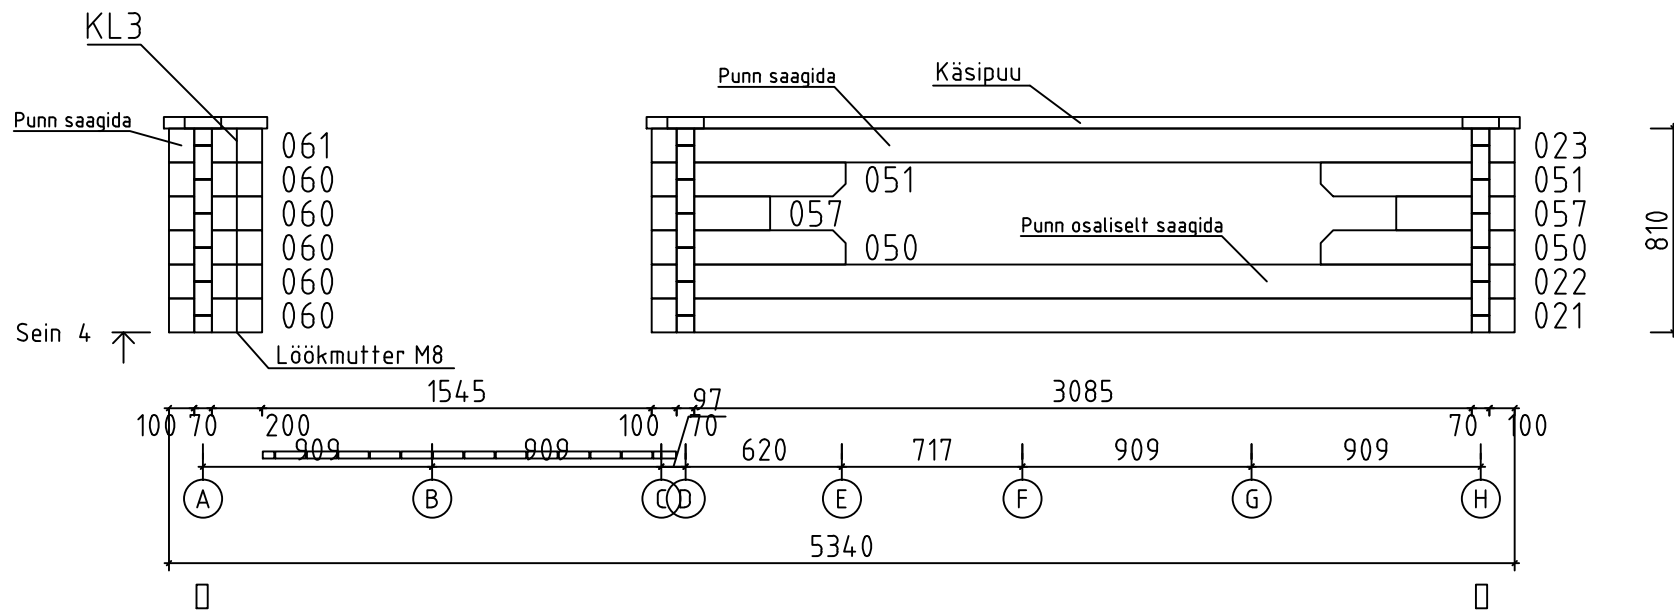

Nimi	Skara 534x534+VK 70		
Joonis	SEIN D	Klient	
Materjal	7.0x13.5	Kood	Kuup. 18.05.2015

Nimi	Skara 534x534+VK 70		
Joonis	SEIN E	Klient	
Materjal	7.0x13.5	Kood	Kuup. 18.05.2015

Nimi	Skara 534x534+VK 70		
Joonis	SEIN F	Klient	
Materjal	7.0x13.5	Kood	Kuup. 18.05.2015

Nimi	Skara 534x534+VK 70		
Joonis	SEIN G	Klient	
Materjal	7.0x13.5	Kood	Kuup. 18.05.2015

Nimi	Skara 534x534+VK 70		
Joonis	SEIN H	Klient	
Materjal	7.0x13.5	Kood	Kuup. 18.05.2015

Nimi	Skara 534x534+VK 70		
Joonis	SEIN 1	Klient	
Materjal	7.0x13.5	Kood	Kuup. 18.05.2015

Nimi	Skara 534x534+VK 70		
Joonis	SEIN 2	Klient	
Materjal	7.0x13.5	Kood	Kuup. 18.05.2015

Nimi	Skara 534x534+VK 70		
Joonis	SEIN 3	Klient	
Materjal	7.0x13.5	Kood	Kuup. 18.05.2015

Nimi	Skara 534x534+VK 70		
Joonis	SEIN 4	Klient	
Materjal	7.0x13.5	Kood	Kuup. 18.05.2015