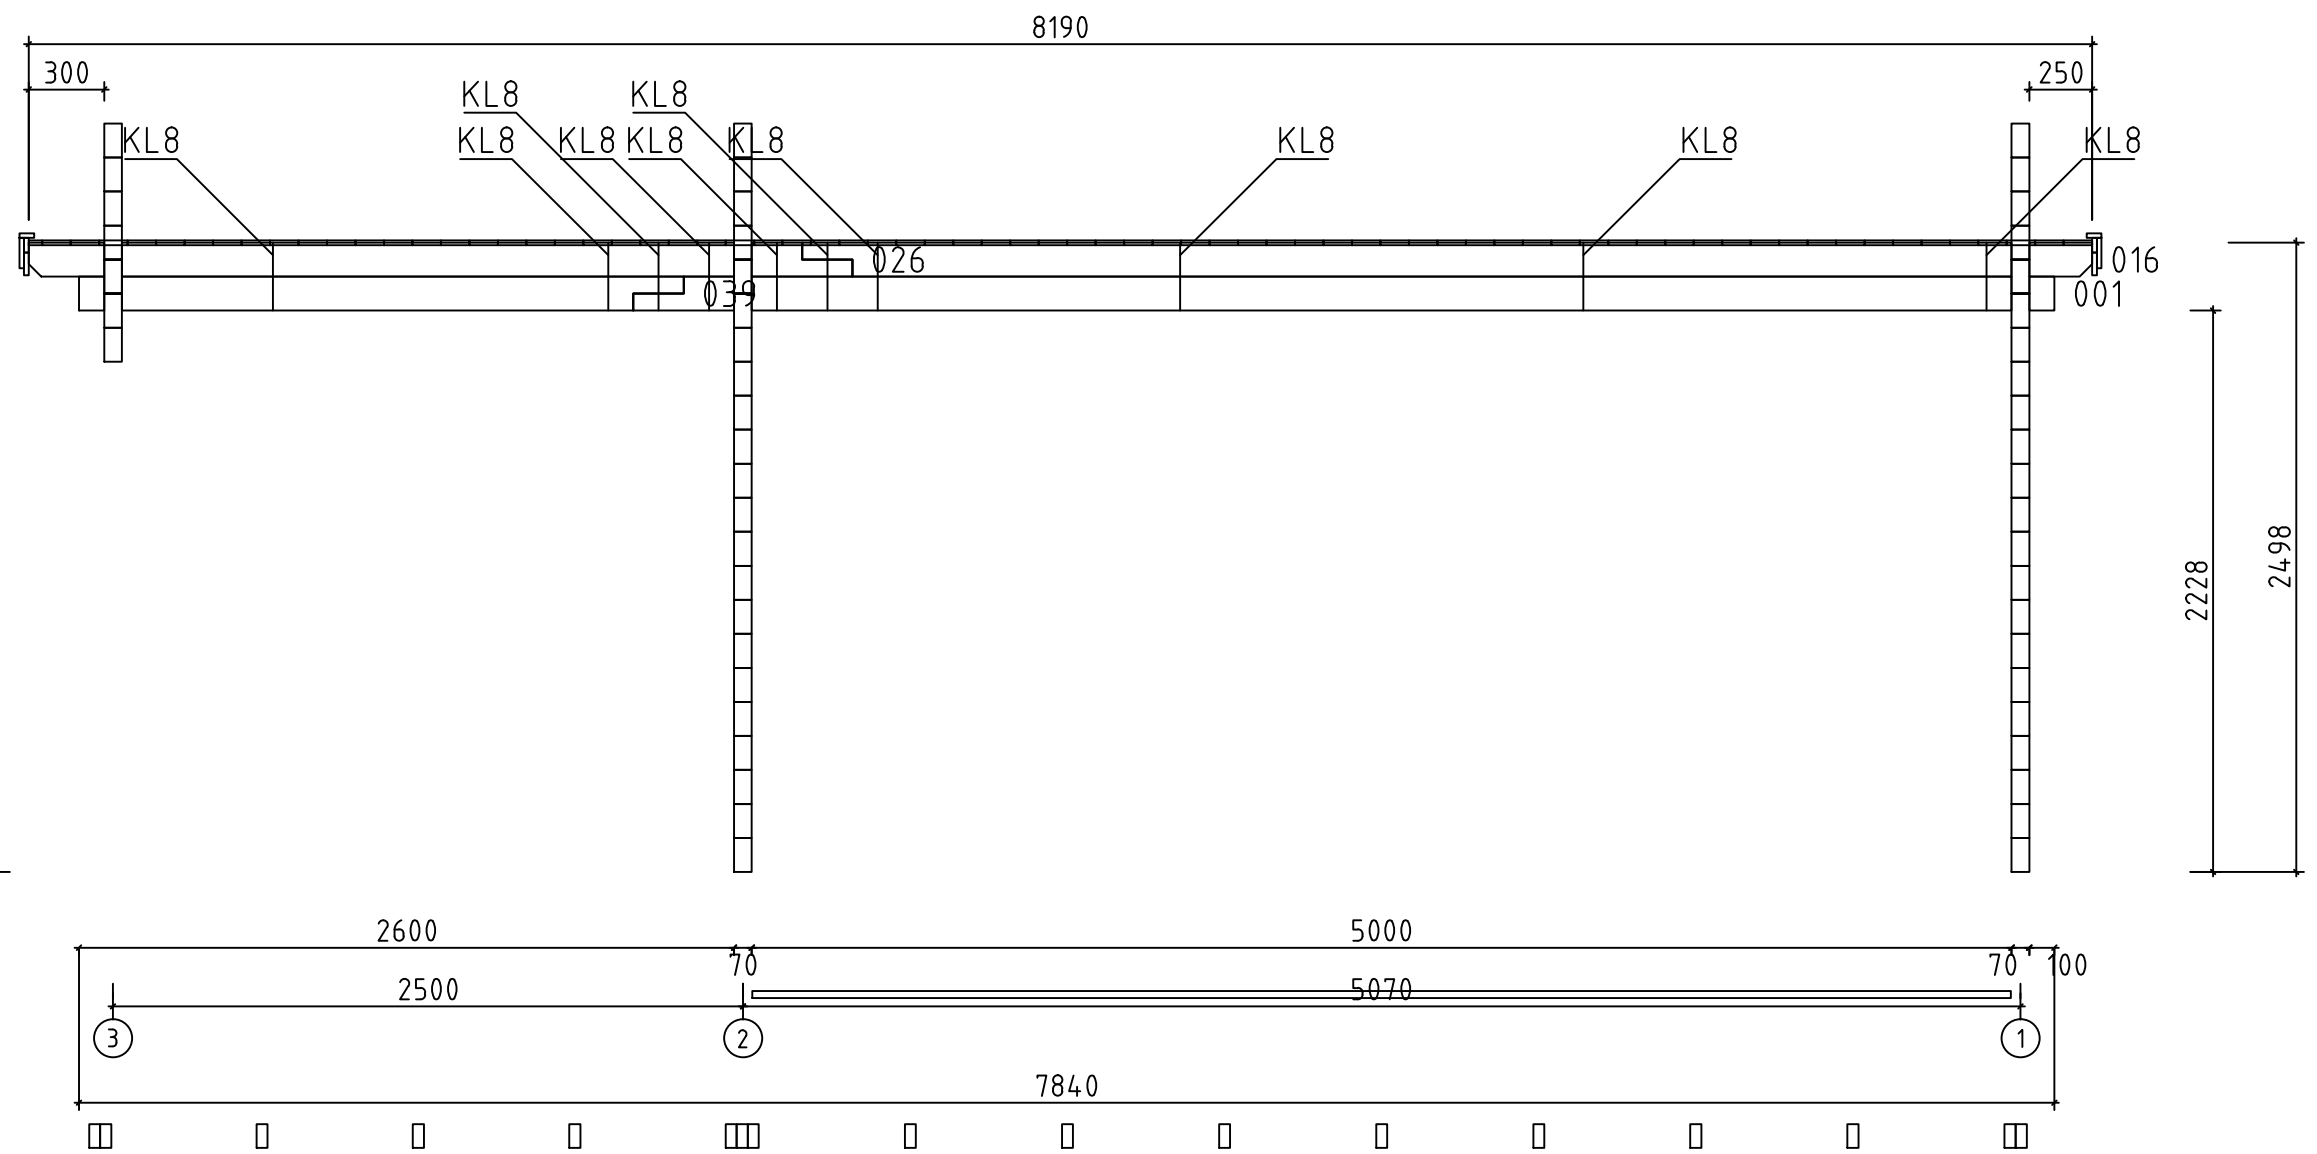

Nimi	Skara 534x534+VK 70		
Joonis	SEIN A	Klient	
Materjal	7.0x13.5	Kood	Kuup. 18.05.2015

Sein B ↗

Nimi	Skara 534x534+VK 70		
Joonis	SEIN B	Klient	
Materjal	7.0x13.5	Kood	Kuup. 18.05.2015

Nimi	Skara 534x534+VK 70		
Joonis	SEIN C	Klient	
Materjal	7.0x13.5	Kood	Kuup. 18.05.2015

Nimi	Skara 534x534+VK 70		
Joonis	SEIN D	Klient	
Materjal	7.0x13.5	Kood	Kuup. 18.05.2015

Nimi	Skara 534x534+VK 70		
Joonis	SEIN E	Klient	
Materjal	7.0x13.5	Kood	Kuup. 18.05.2015

Nimi	Skara 534x534+VK 70		
Joonis	SEIN F	Klient	
Materjal	7.0x13.5	Kood	Kuup. 18.05.2015

Nimi	Skara 534x534+VK 70		
Joonis	SEIN G	Klient	
Materjal	7.0x13.5	Kood	Kuup. 18.05.2015

Nimi	Skara 534x534+VK 70		
Joonis	SEIN H	Klient	
Materjal	7.0x13.5	Kood	Kuup. 18.05.2015

Nimi	Skara 534x534+VK 70		
Joonis	SEIN 1	Klient	
Materjal	7.0x13.5	Kood	Kuup. 18.05.2015

Nimi	Skara 534x534+VK 70		
Joonis	SEIN 2	Klient	
Materjal	7.0x13.5	Kood	Kuup. 18.05.2015

Nimi	Skara 534x534+VK 70		
Joonis	SEIN 3	Klient	
Materjal	7.0x13.5	Kood	Kuup. 18.05.2015

Nimi	Skara 534x534+VK 70		
Joonis	SEIN 4	Klient	
Materjal	7.0x13.5	Kood	Kuup. 18.05.2015