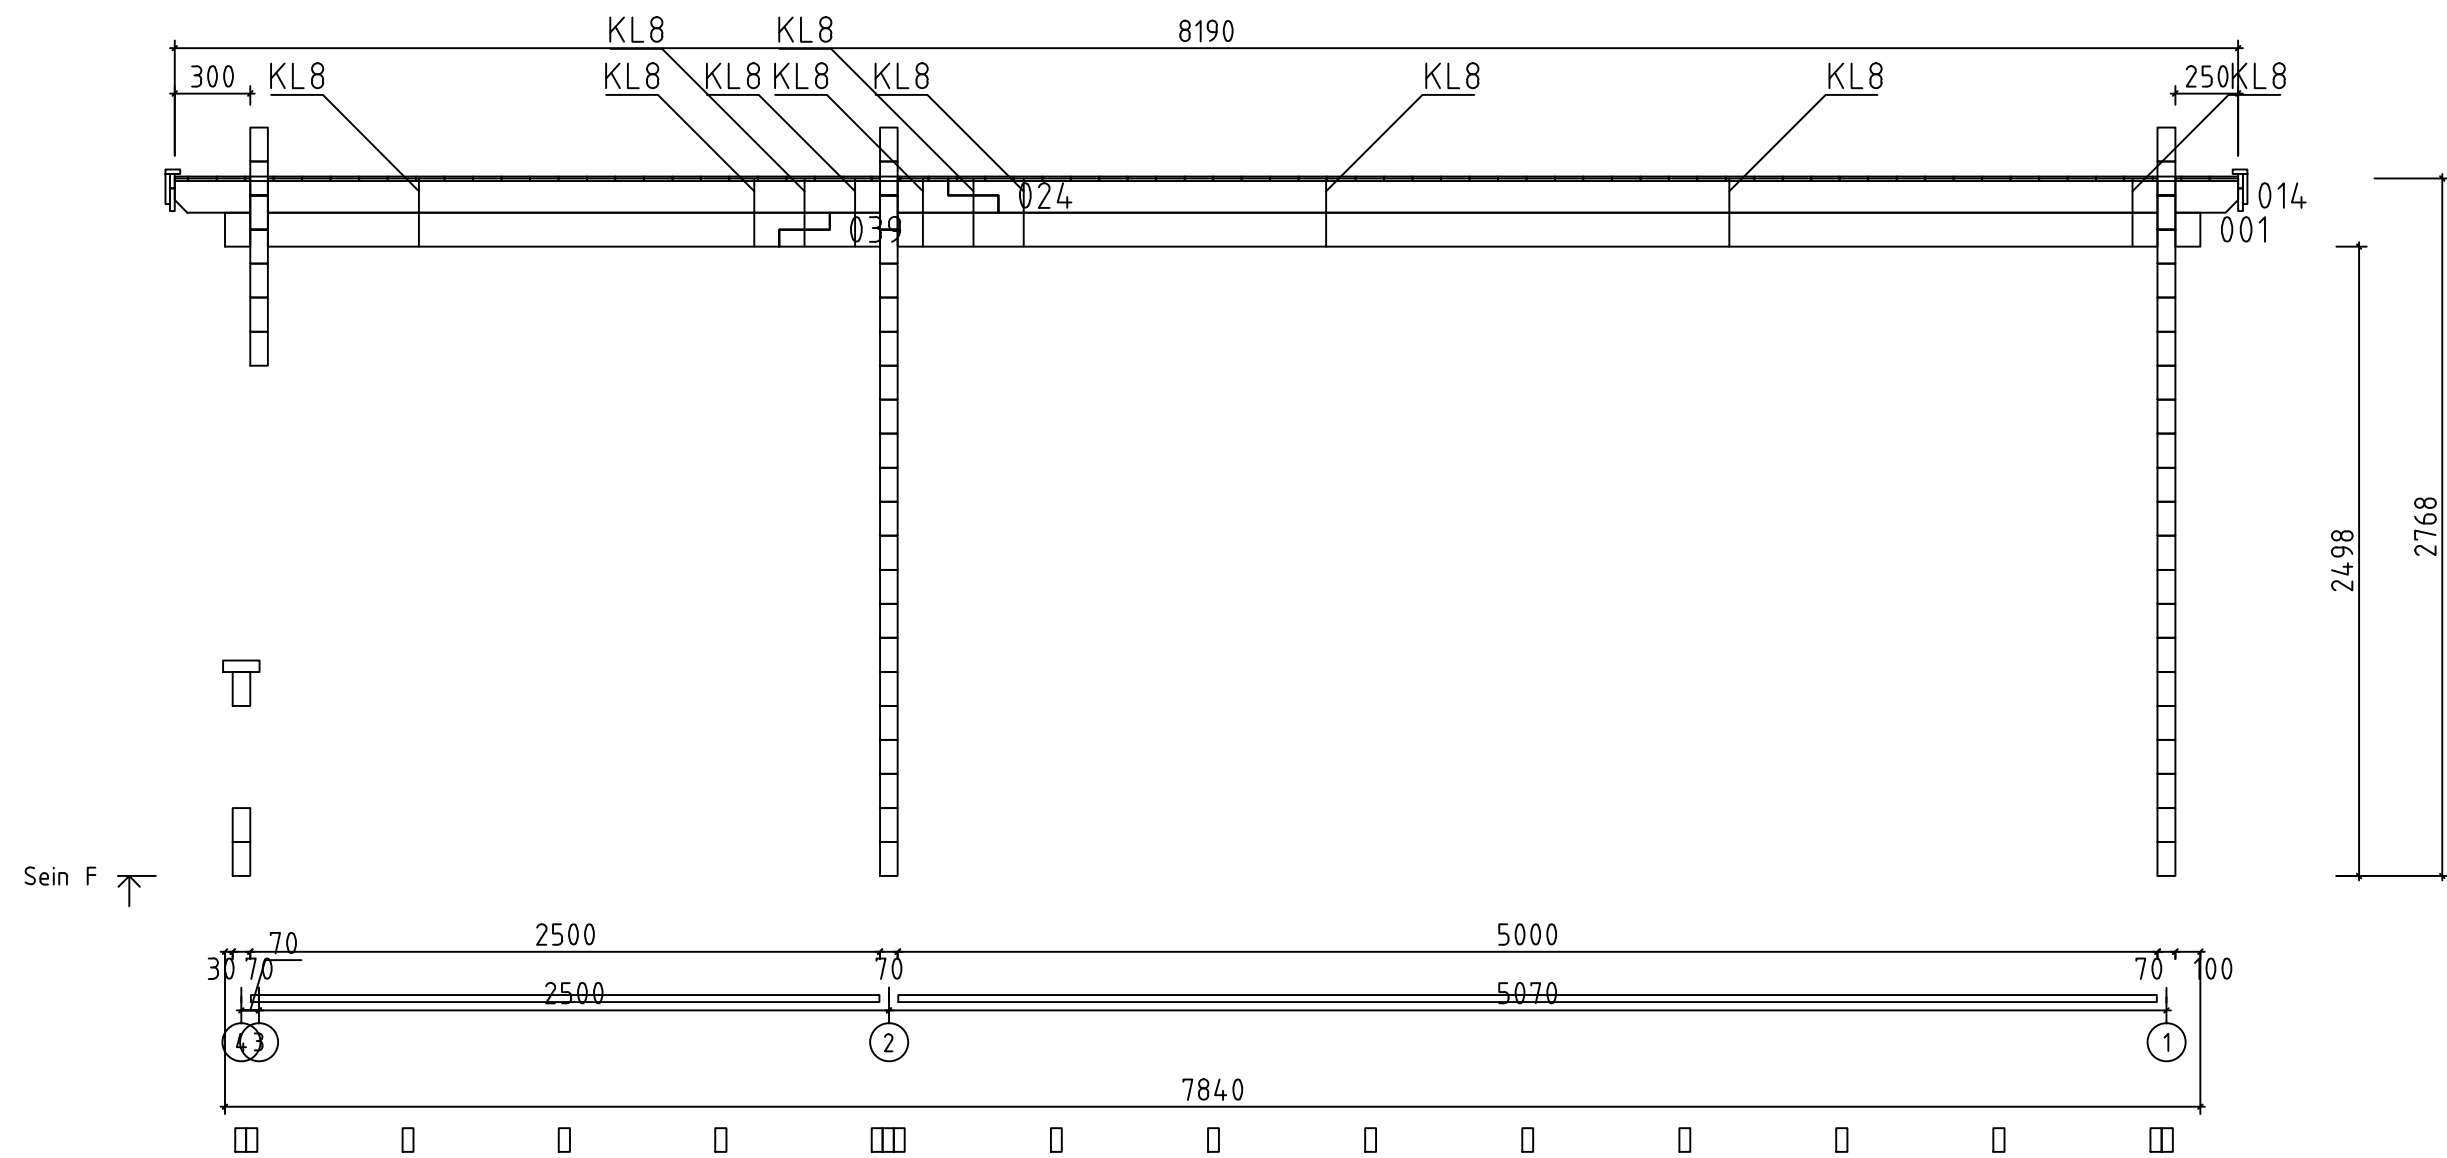

Nimi	Skara 534x534+VK 70		
Joonis	SEIN A	Klient	
Materjal	7.0x13.5	Kood	Kuup. 18.05.2015

Sein B ↗

Nimi	Skara 534x534+VK 70		
Joonis	SEIN B	Klient	
Materjal	7.0x13.5	Kood	Kuup. 18.05.2015

Nimi	Skara 534x534+VK 70		
Joonis	SEIN C	Klient	
Materjal	7.0x13.5	Kood	Kuup. 18.05.2015

Nimi	Skara 534x534+VK 70		
Joonis	SEIN D	Klient	
Materjal	7.0x13.5	Kood	Kuup. 18.05.2015

Nimi	Skara 534x534+VK 70		
Joonis	SEIN E	Klient	
Materjal	7.0x13.5	Kood	Kuup. 18.05.2015

Nimi	Skara 534x534+VK 70		
Joonis	SEIN F	Klient	
Materjal	7.0x13.5	Kood	Kuup. 18.05.2015

Nimi	Skara 534x534+VK 70		
Joonis	SEIN G	Klient	
Materjal	7.0x13.5	Kood	Kuup. 18.05.2015

Nimi	Skara 534x534+VK 70		
Joonis	SEIN H	Klient	
Materjal	7.0x13.5	Kood	Kuup. 18.05.2015

Nimi	Skara 534x534+VK 70		
Joonis	SEIN 1	Klient	
Materjal	7.0x13.5	Kood	Kuup. 18.05.2015

Nimi	Skara 534x534+VK 70		
Joonis	SEIN 2	Klient	
Materjal	7.0x13.5	Kood	Kuup. 18.05.2015

Nimi	Skara 534x534+VK 70		
Joonis	SEIN 3	Klient	
Materjal	7.0x13.5	Kood	Kuup. 18.05.2015

Nimi	Skara 534x534+VK 70		
Joonis	SEIN 4	Klient	
Materjal	7.0x13.5	Kood	Kuup. 18.05.2015