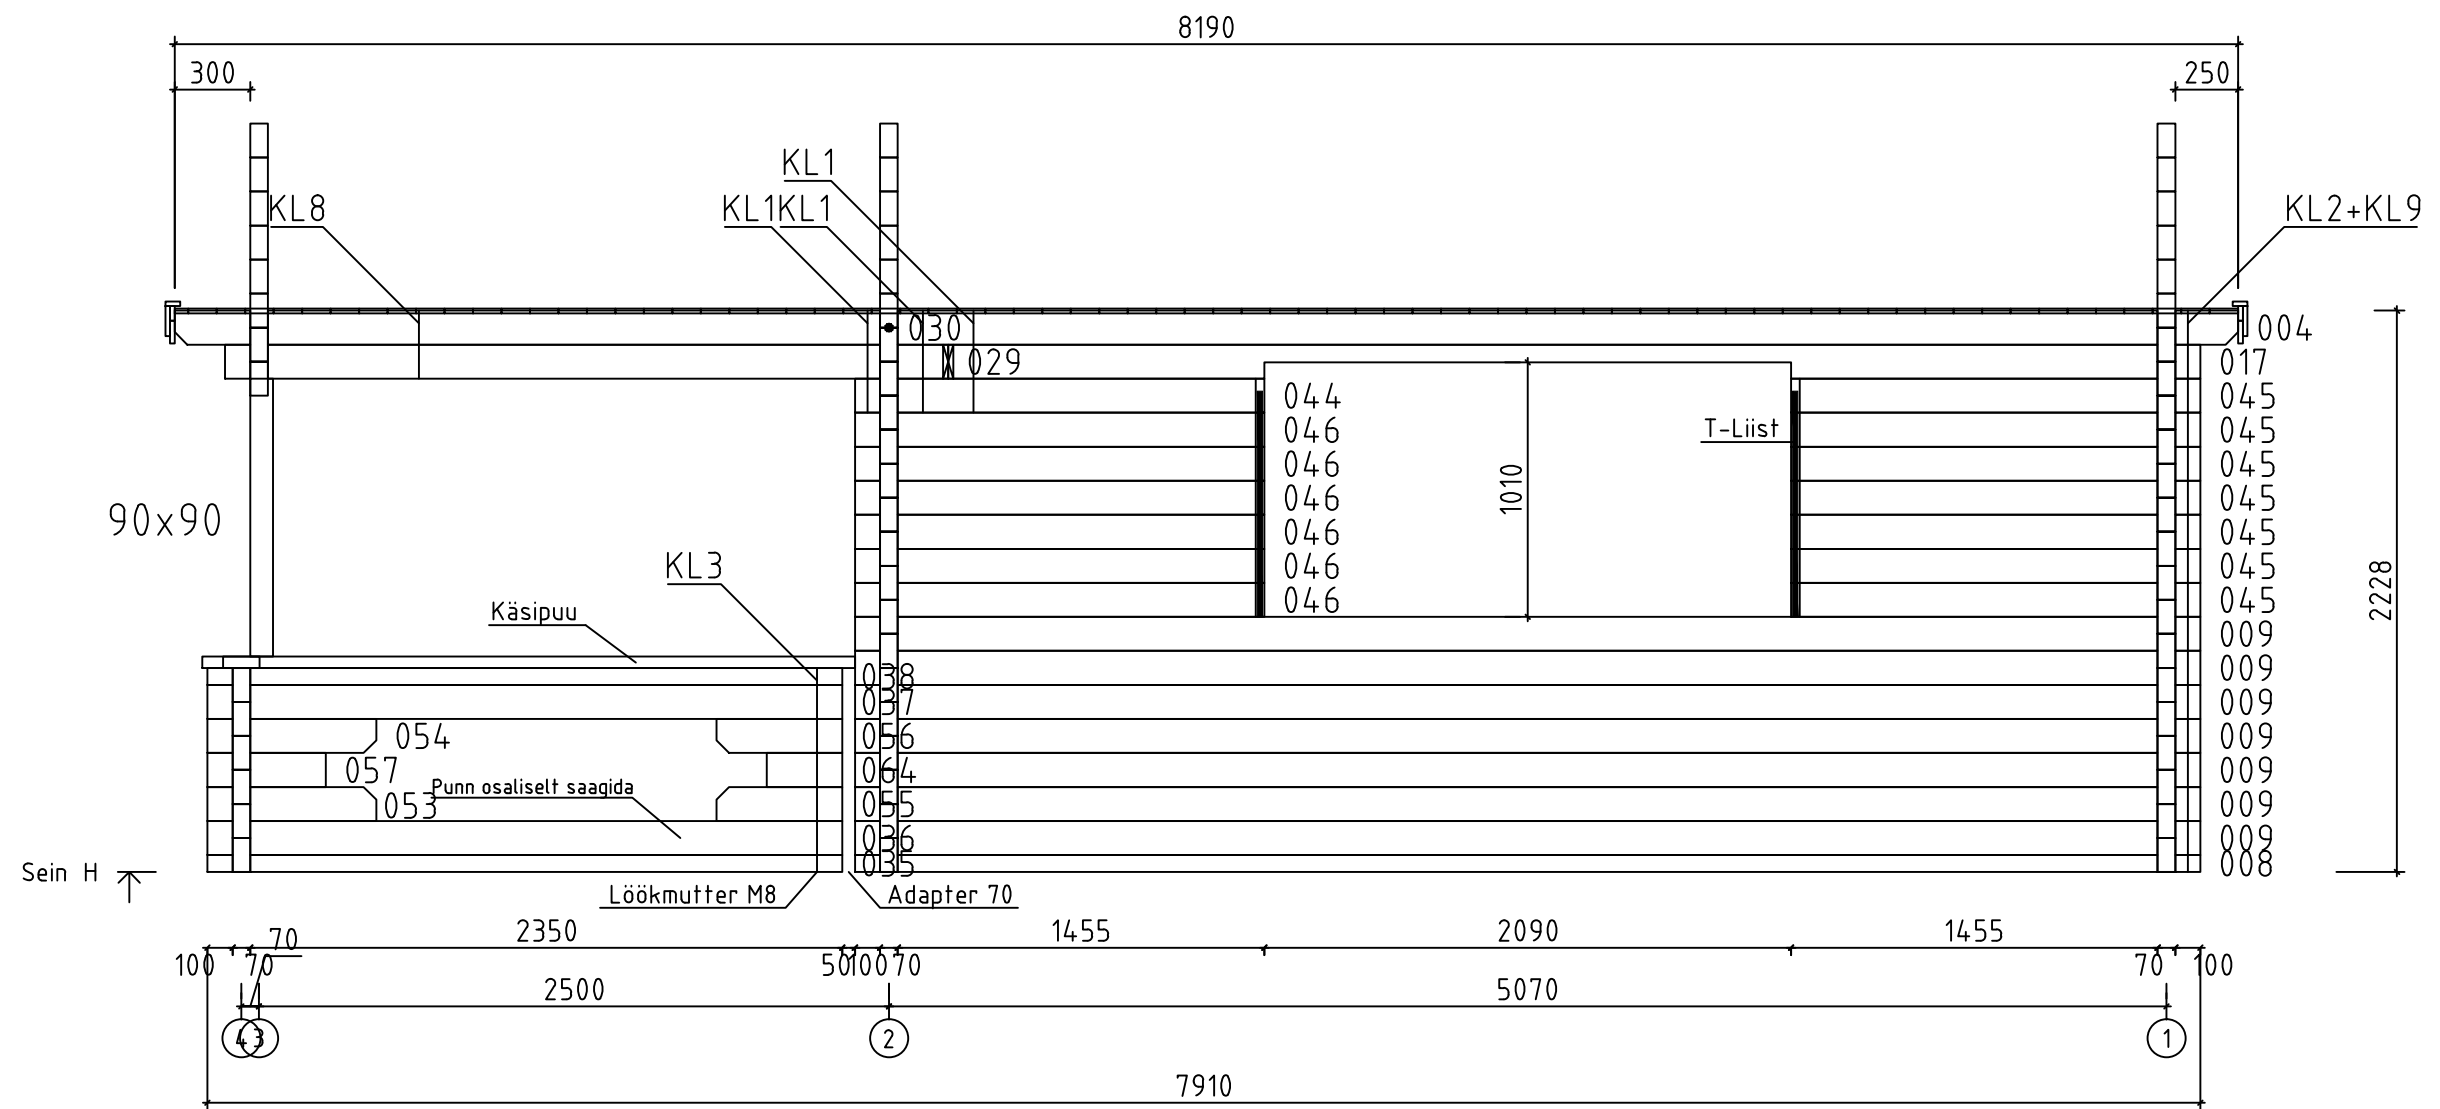

Nimi	Skara 534x534+VK 70		
Joonis	SEIN A	Klient	
Materjal	7.0x13.5	Kood	Kuup. 18.05.2015

Sein B ↗

Nimi	Skara 534x534+VK 70		
Joonis	SEIN B	Klient	
Materjal	7.0x13.5	Kood	Kuup. 18.05.2015

Nimi	Skara 534x534+VK 70		
Joonis	SEIN C	Klient	
Materjal	7.0x13.5	Kood	Kuup. 18.05.2015

Nimi	Skara 534x534+VK 70		
Joonis	SEIN D	Klient	
Materjal	7.0x13.5	Kood	Kuup. 18.05.2015

Nimi	Skara 534x534+VK 70		
Joonis	SEIN E	Klient	
Materjal	7.0x13.5	Kood	Kuup. 18.05.2015

Nimi	Skara 534x534+VK 70		
Joonis	SEIN F	Klient	
Materjal	7.0x13.5	Kood	Kuup. 18.05.2015

Nimi	Skara 534x534+VK 70		
Joonis	SEIN G	Klient	
Materjal	7.0x13.5	Kood	Kuup. 18.05.2015

Nimi	Skara 534x534+VK 70		
Joonis	SEIN H	Klient	
Materjal	7.0x13.5	Kood	Kuup. 18.05.2015

Nimi	Skara 534x534+VK 70		
Joonis	SEIN 1	Klient	
Materjal	7.0x13.5	Kood	Kuup. 18.05.2015

Nimi	Skara 534x534+VK 70		
Joonis	SEIN 2	Klient	
Materjal	7.0x13.5	Kood	Kuup. 18.05.2015

Nimi	Skara 534x534+VK 70		
Joonis	SEIN 3	Klient	
Materjal	7.0x13.5	Kood	Kuup. 18.05.2015

Nimi	Skara 534x534+VK 70		
Joonis	SEIN 4	Klient	
Materjal	7.0x13.5	Kood	Kuup. 18.05.2015