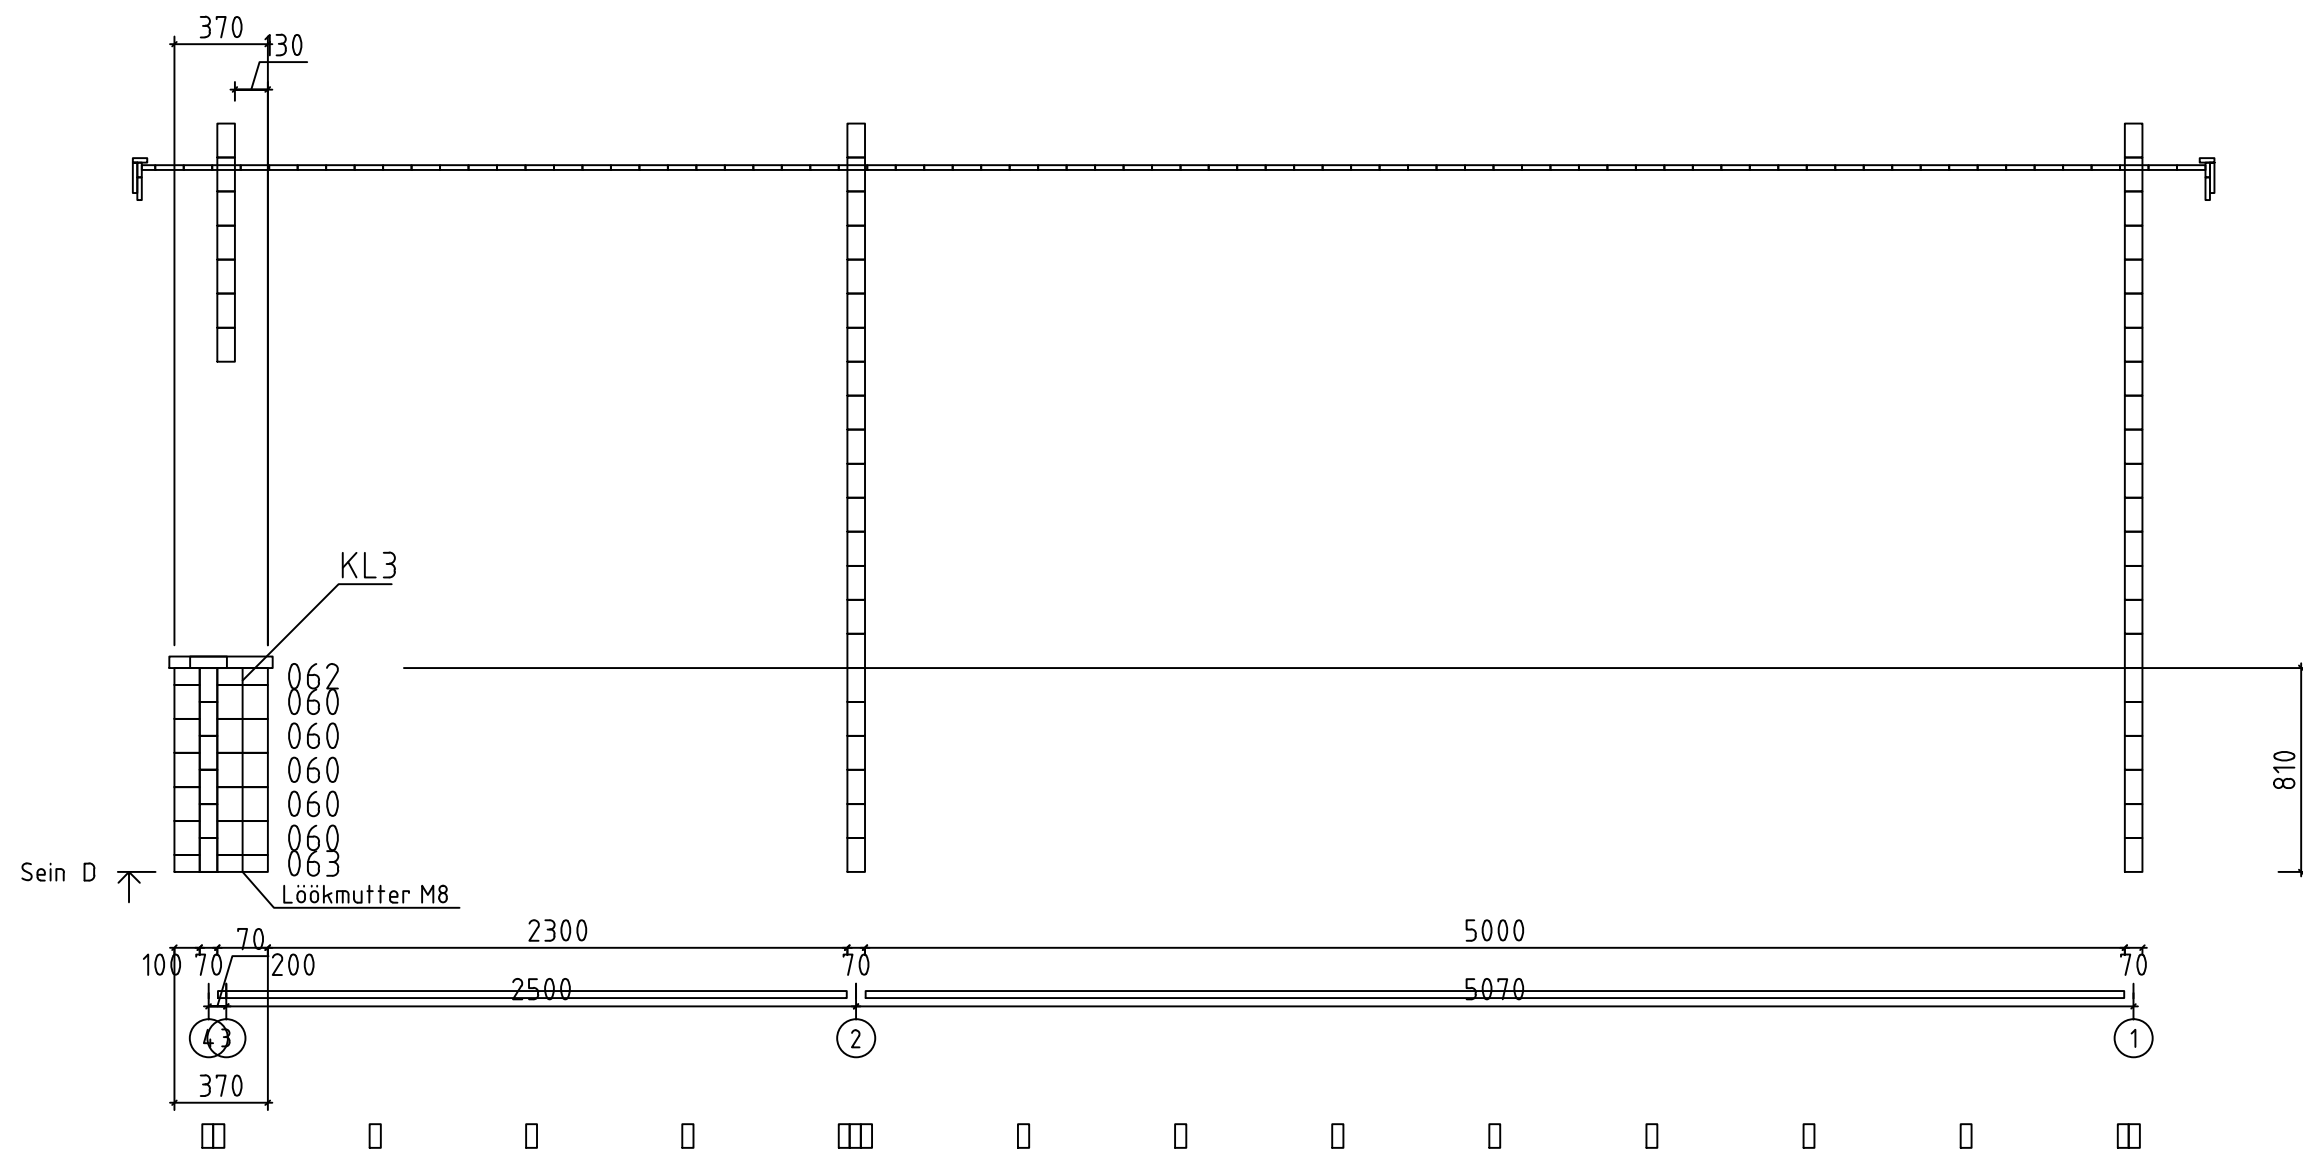

Nimi	Skara 534x534+VK 70		
Joonis	SEIN A	Klient	
Materjal	7.0x13.5	Kood	Kuup. 18.05.2015

Sein B ↗

Nimi	Skara 534x534+VK 70		
Joonis	SEIN B	Klient	
Materjal	7.0x13.5	Kood	Kuup. 18.05.2015

Nimi	Skara 534x534+VK 70		
Joonis	SEIN C	Klient	
Materjal	7.0x13.5	Kood	Kuup. 18.05.2015

Nimi	Skara 534x534+VK 70		
Joonis	SEIN D	Klient	
Materjal	7.0x13.5	Kood	Kuup. 18.05.2015

Nimi	Skara 534x534+VK 70		
Joonis	SEIN E	Klient	
Materjal	7.0x13.5	Kood	Kuup. 18.05.2015

Nimi	Skara 534x534+VK 70		
Joonis	SEIN F	Klient	
Materjal	7.0x13.5	Kood	Kuup. 18.05.2015

Nimi	Skara 534x534+VK 70		
Joonis	SEIN G	Klient	
Materjal	7.0x13.5	Kood	Kuup. 18.05.2015

Nimi	Skara 534x534+VK 70		
Joonis	SEIN H	Klient	
Materjal	7.0x13.5	Kood	Kuup. 18.05.2015

Nimi	Skara 534x534+VK 70		
Joonis	SEIN 1	Klient	
Materjal	7.0x13.5	Kood	Kuup. 18.05.2015

Nimi	Skara 534x534+VK 70		
Joonis	SEIN 2	Klient	
Materjal	7.0x13.5	Kood	Kuup. 18.05.2015

Nimi	Skara 534x534+VK 70		
Joonis	SEIN 3	Klient	
Materjal	7.0x13.5	Kood	Kuup. 18.05.2015

Nimi	Skara 534x534+VK 70		
Joonis	SEIN 4	Klient	
Materjal	7.0x13.5	Kood	Kuup. 18.05.2015