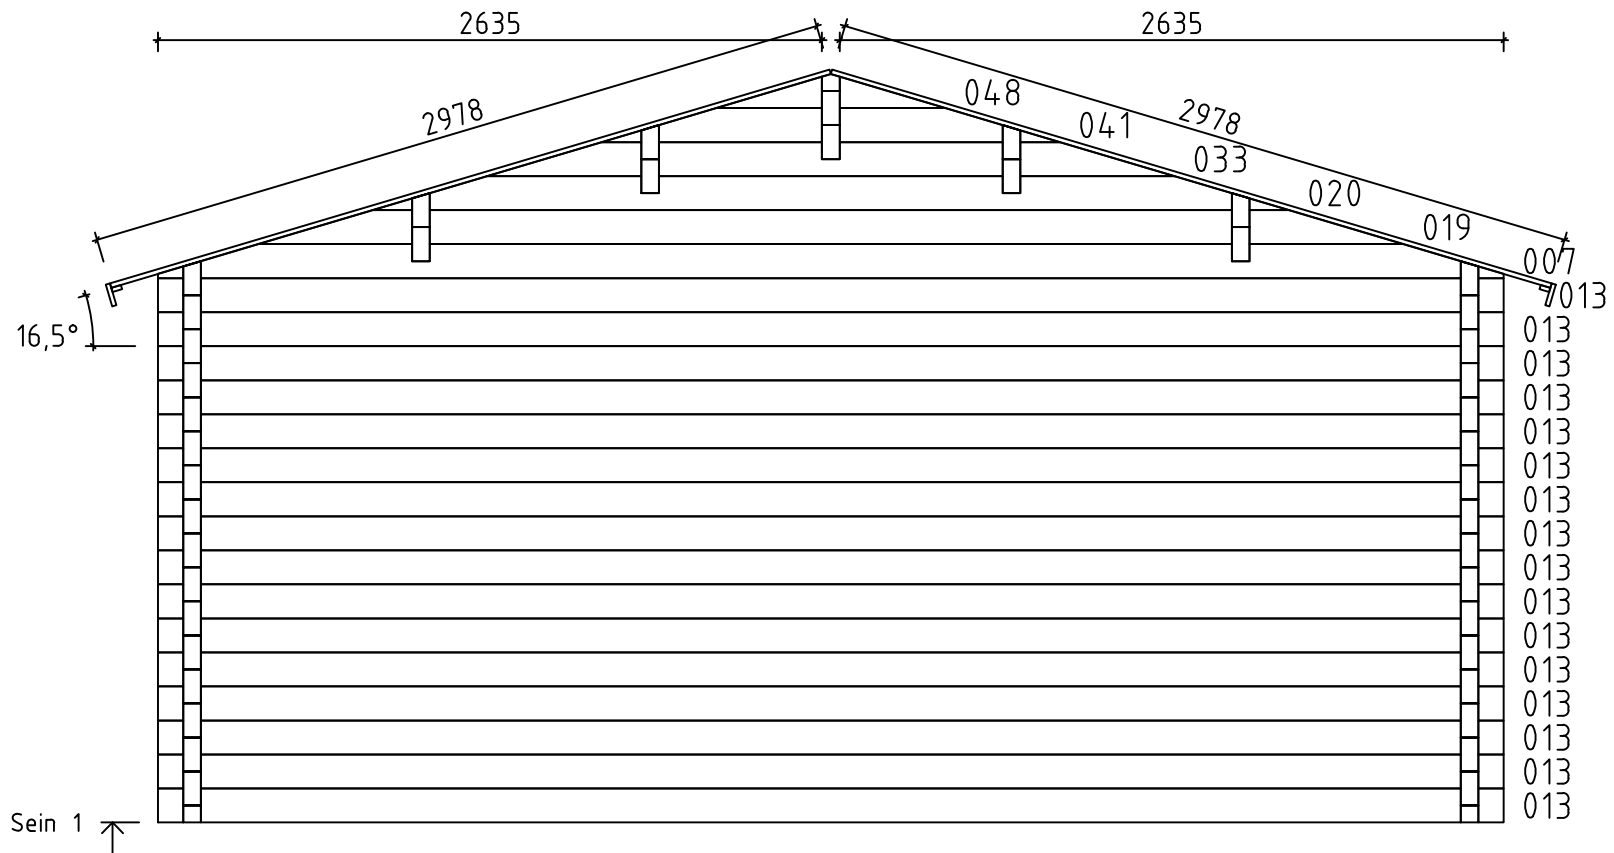

Nimi	Skara 534x534+VK 70		
Joonis	SEIN A	Klient	
Materjal	7.0x13.5	Kood	Kuup. 18.05.2015

Sein B ↗

Nimi	Skara 534x534+VK 70		
Joonis	SEIN B	Klient	
Materjal	7.0x13.5	Kood	Kuup. 18.05.2015

Nimi	Skara 534x534+VK 70		
Joonis	SEIN C	Klient	
Materjal	7.0x13.5	Kood	Kuup. 18.05.2015

Nimi	Skara 534x534+VK 70		
Joonis	SEIN D	Klient	
Materjal	7.0x13.5	Kood	Kuup. 18.05.2015

Nimi	Skara 534x534+VK 70		
Joonis	SEIN E	Klient	
Materjal	7.0x13.5	Kood	Kuup. 18.05.2015

Nimi	Skara 534x534+VK 70		
Joonis	SEIN F	Klient	
Materjal	7.0x13.5	Kood	Kuup. 18.05.2015

Nimi	Skara 534x534+VK 70		
Joonis	SEIN G	Klient	
Materjal	7.0x13.5	Kood	Kuup. 18.05.2015

Nimi	Skara 534x534+VK 70		
Joonis	SEIN H	Klient	
Materjal	7.0x13.5	Kood	Kuup. 18.05.2015

Nimi	Skara 534x534+VK 70		
Joonis	SEIN 1	Klient	
Materjal	7.0x13.5	Kood	Kuup. 18.05.2015

Nimi	Skara 534x534+VK 70		
Joonis	SEIN 2	Klient	
Materjal	7.0x13.5	Kood	Kuup. 18.05.2015

Nimi	Skara 534x534+VK 70		
Joonis	SEIN 3	Klient	
Materjal	7.0x13.5	Kood	Kuup. 18.05.2015

Nimi	Skara 534x534+VK 70		
Joonis	SEIN 4	Klient	
Materjal	7.0x13.5	Kood	Kuup. 18.05.2015