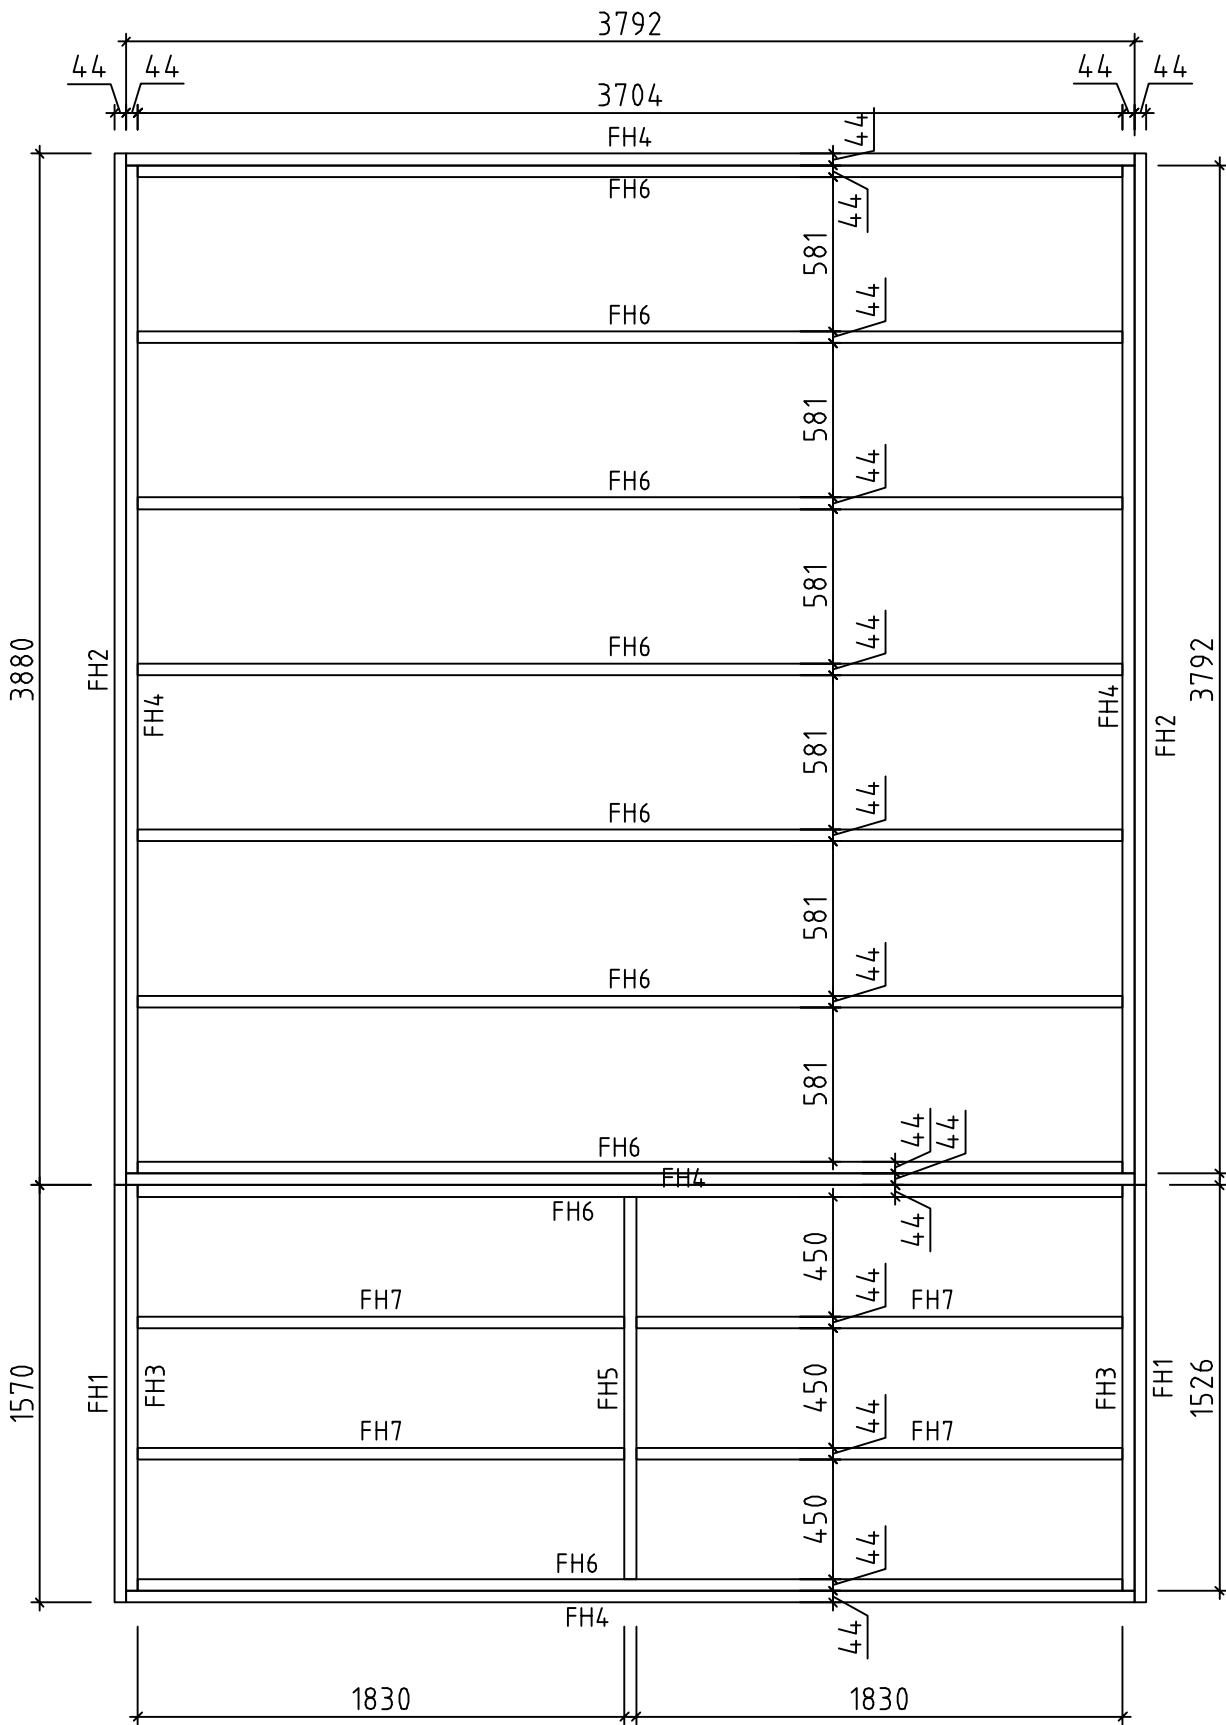

Sommerland A 410x410/70

Grundplan

Sommerland A 410x410/70

Lagerholzplan