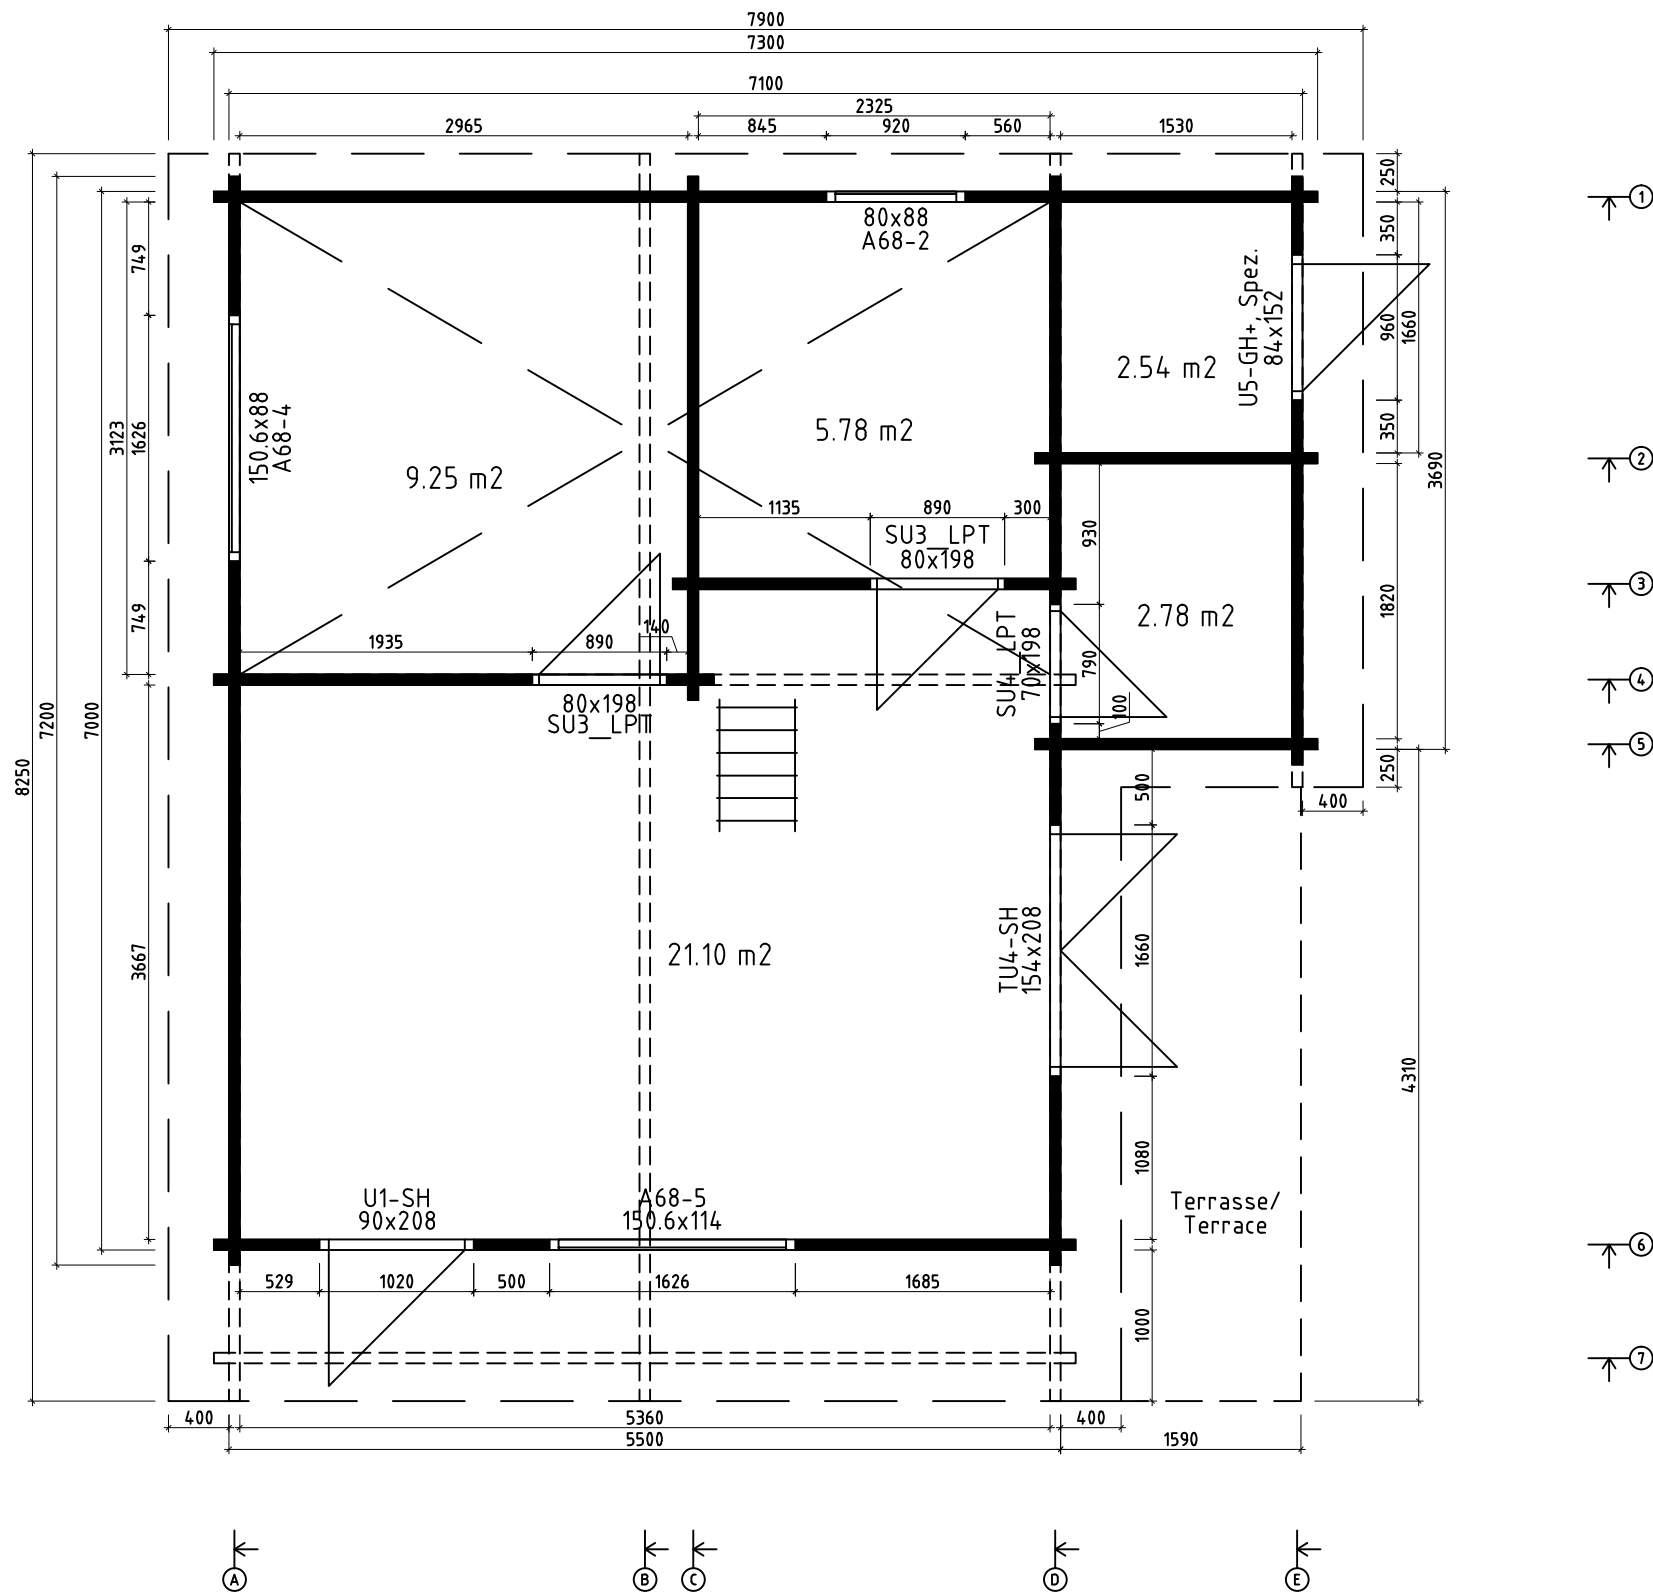

Giebfenster/Gable window
 A68-1
 51x51

Name	Dakota 730x720+VD 70		
Zeichnung/Drawing	Grundplan/Plan		
Maßstab/Scale	1:50	Profil/Profile	7x13.5
		Datum/Date	09.06.2016