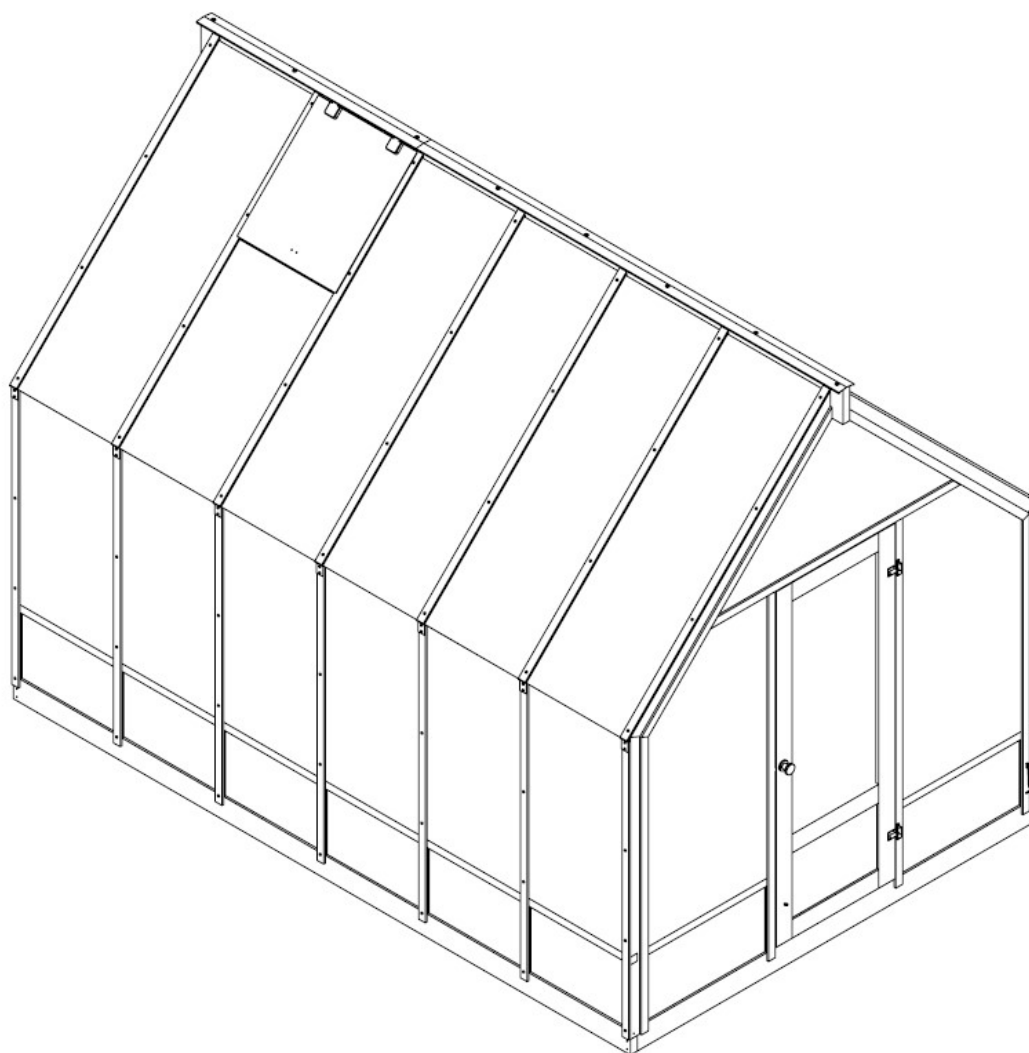

## GLASSHOUSE • GLASHUS

Width x Depth • Bredd x Längd

240 x 364 cm

- The producer shall have the right to make technical changes to the product •
- Tillverkaren har rätt att utföra tekniska förändringar för produkten •

|      |  |                |    |   |
|------|--|----------------|----|---|
| DOOR |     | 695 x 1815     | 1  | 1 |
| 21   |     | 572 x 340 x 18 | 12 | 1 |
| 22   |     | 722 x 340 x 18 | 5  | 1 |
| 24   |     | 1457 x 732     | 4  | 1 |
| 26   |   | 1520 x 45 x 10 | 4  | 1 |
| 27   |  | 1870 x 45 x 10 | 4  | 1 |
| 28   |   | 1110 x 582     | 12 | 1 |
| 29   |  | 1532 x 45 x 10 | 14 | 1 |
| 30   |  | 1680 x 582     | 10 | 1 |