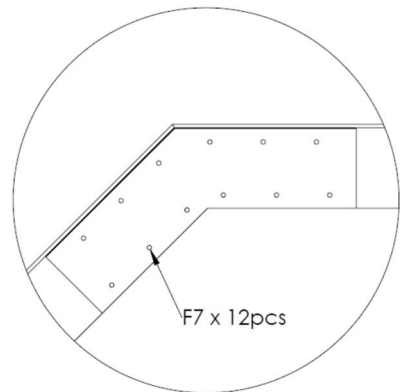

## GLASSHOUSE • GLASHUS

Width x Depth • Bredd x Längd

240 x 364 cm

- The producer shall have the right to make technical changes to the product •
- Tillverkaren har rätt att utföra tekniska förändringar för produkten •

|      |  |                |    |   |
|------|--|----------------|----|---|
| DOOR |     | 695 x 1815     | 1  | 1 |
| 21   |     | 572 x 340 x 18 | 12 | 1 |
| 22   |     | 722 x 340 x 18 | 5  | 1 |
| 24   |     | 1457 x 732     | 4  | 1 |
| 26   |   | 1520 x 45 x 10 | 4  | 1 |
| 27   |  | 1870 x 45 x 10 | 4  | 1 |
| 28   |   | 1110 x 582     | 12 | 1 |
| 29   |  | 1532 x 45 x 10 | 14 | 1 |
| 30   |  | 1680 x 582     | 10 | 1 |

TX10

TX20

TX30

2x  
DIN13

**!!! BEFORE SCREWING THE SCREWS, DRILL THE PILOT HOLES !!!**  
**!!! INNAN DU SÄTTER IN SKRUVAR, BORRA STYRHÅL !!!**

del 1 – 2pcs

del 2 – 2pcs

F5 – 8pcs

1

- del 3 – 2pcs
- del 4 – 2pcs
- del 5 – 2pcs
- del 6 – 2pcs
- del 39 – 4pcs
- F5 – 4pcs
- F7 – 48pcs

2

del 7 – 1pcs

F11 – 2pcs

F12 – 2pcs

F13 – 4pcs

3