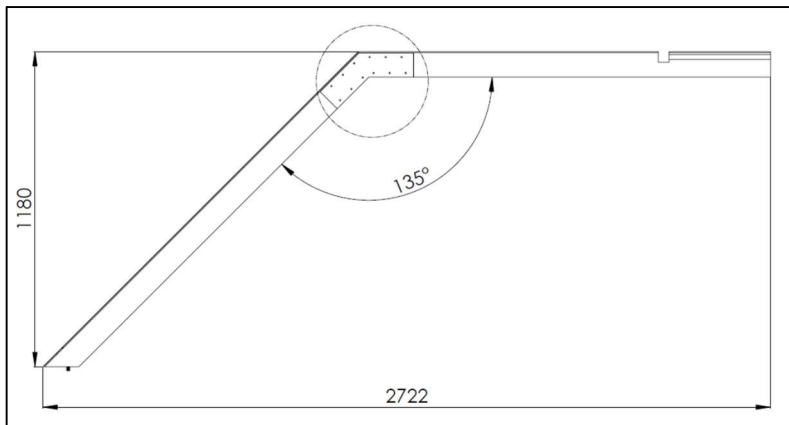

## GLASSHOUSE • GLASHUS

Width x Depth • Bredd x Längd

240 x 364 cm

- The producer shall have the right to make technical changes to the product •
- Tillverkaren har rätt att utföra tekniska förändringar för produkten •

|      |  |                |    |   |
|------|--|----------------|----|---|
| DOOR |     | 695 x 1815     | 1  | 1 |
| 21   |     | 572 x 340 x 18 | 12 | 1 |
| 22   |     | 722 x 340 x 18 | 5  | 1 |
| 24   |     | 1457 x 732     | 4  | 1 |
| 26   |   | 1520 x 45 x 10 | 4  | 1 |
| 27   |  | 1870 x 45 x 10 | 4  | 1 |
| 28   |   | 1110 x 582     | 12 | 1 |
| 29   |  | 1532 x 45 x 10 | 14 | 1 |
| 30   |  | 1680 x 582     | 10 | 1 |

1

- del 3 – 2pcs
- del 4 – 2pcs
- del 5 – 2pcs
- del 6 – 2pcs
- del 39 – 4pcs
- F5 – 4pcs
- F7 – 48pcs

2

del 7 – 1pcs

F11 – 2pcs

F12 – 2pcs

F13 – 4pcs

3