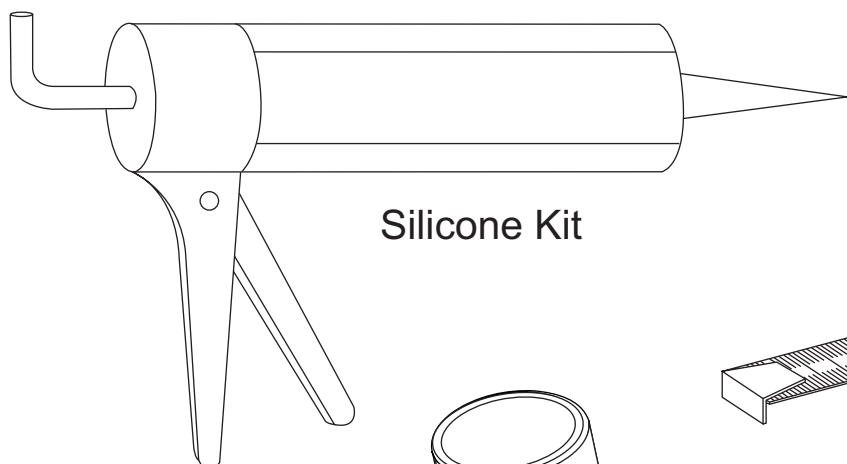

BR-7008G

MAAT:90X190CM
MAAT:100X190CM
MAAT:120X190CM

BR-7008G

BENODIGHEDEN

Wanneer u klaar bent om te beginnen, zorg ervoor dat u het volgende gereedschap bij de hand heeft, voldoende ruimte en een schone, droge plaats voor montage.

Er zijn twee mensen nodig. Let op: hoewel deze instructies uitgebreid zijn, raden we altijd aan dat een technisch bekwame installateur de installatie uitvoert.

Boor Bit 7.5mm

Boor Bit 5.5mm

Boormachine

Silicone Kit