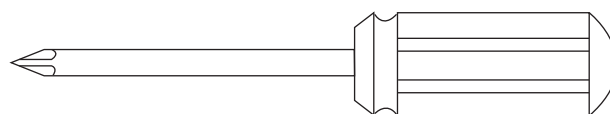

Schroevendraaier (kruis)