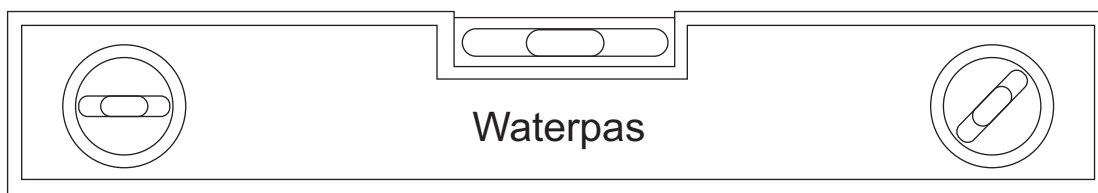

BR-7008G

BENODIGHEDEN

Wanneer u klaar bent om te beginnen, zorg ervoor dat u het volgende gereedschap bij de hand heeft, voldoende ruimte en een schone, droge plaats voor montage.

Er zijn twee mensen nodig. Let op: hoewel deze instructies uitgebreid zijn, raden we altijd aan dat een technisch bekwame installateur de installatie uitvoert.

Waterpas