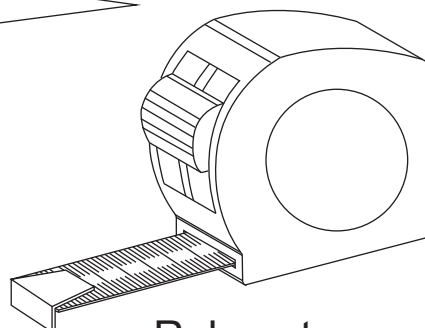

BR-7008G

MAAT:90X190CM
MAAT:100X190CM
MAAT:120X190CM

BR-7008G

BENODIGHEDEN

Wanneer u klaar bent om te beginnen, zorg ervoor dat u het volgende gereedschap bij de hand heeft, voldoende ruimte en een schone, droge plaats voor montage.

Er zijn twee mensen nodig. Let op: hoewel deze instructies uitgebreid zijn, raden we altijd aan dat een technisch bekwame installateur de installatie uitvoert.

Boor Bit 7.5mm

Boor Bit 5.5mm

Boormachine

Silicone Kit

Rolmaat

Rubberen Hamer

Schroevendraaier (kruis)

Potlood

Schroevendraaier (plat)

Waterpas

BR-7008G

BR-7008G