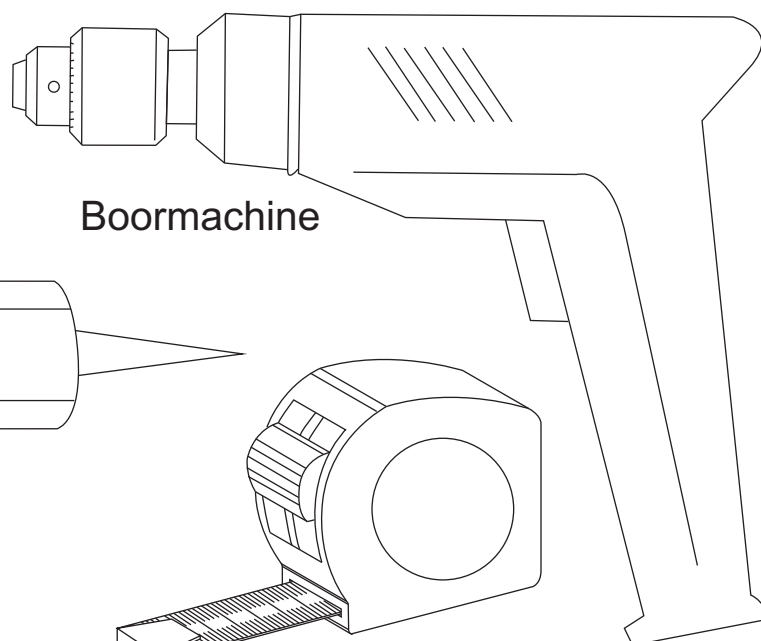

BR-7008G

MAAT:90X190CM
MAAT:100X190CM
MAAT:120X190CM

BR-7008G

BENODIGHEDEN

Wanneer u klaar bent om te beginnen, zorg ervoor dat u het volgende gereedschap bij de hand heeft, voldoende ruimte en een schone, droge plaats voor montage.

Er zijn twee mensen nodig. Let op: hoewel deze instructies uitgebreid zijn, raden we altijd aan dat een technisch bekwame installateur de installatie uitvoert.

Boor Bit 7.5mm

Boor Bit 5.5mm

Boormachine

Silicone Kit

Rolmaat

Rubberen Hamer

Schroevendraaier (kruis)

Potlood

Schroevendraaier (plat)

Waterpas

BR-7008G

BR-7008G